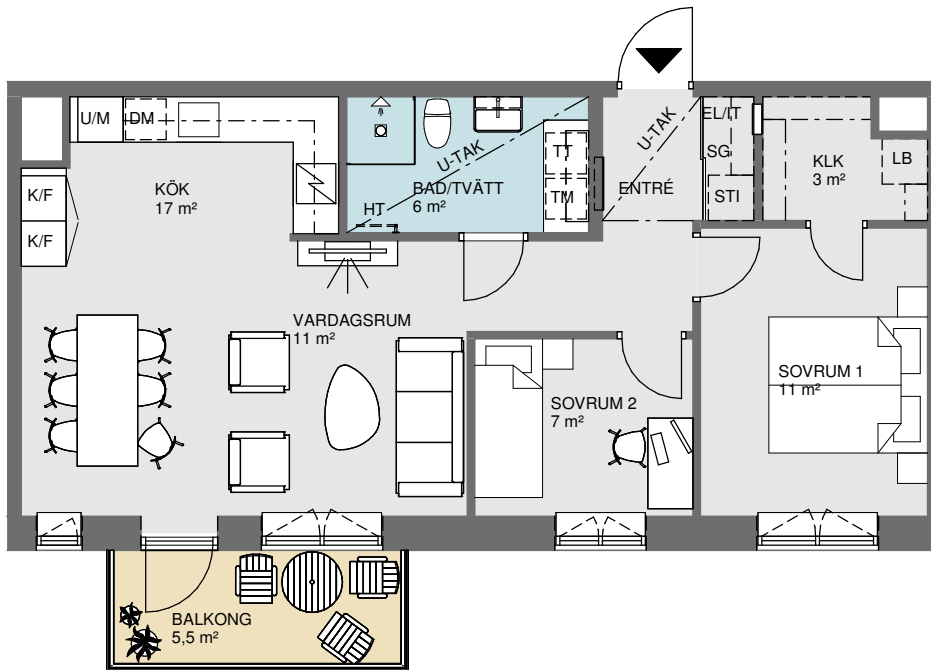

Lägenhet 3-1204, 3-1304, 3-1404, 3-1504

STORLEK 3 RoK, ca 66 kvm
PLACERING Trapphus 3, plan 2-5

- Yteffektiv 3rok
- Balkong med kvällsol
- Master bedroom med separat klädkammare

Symboler - se försätsblad