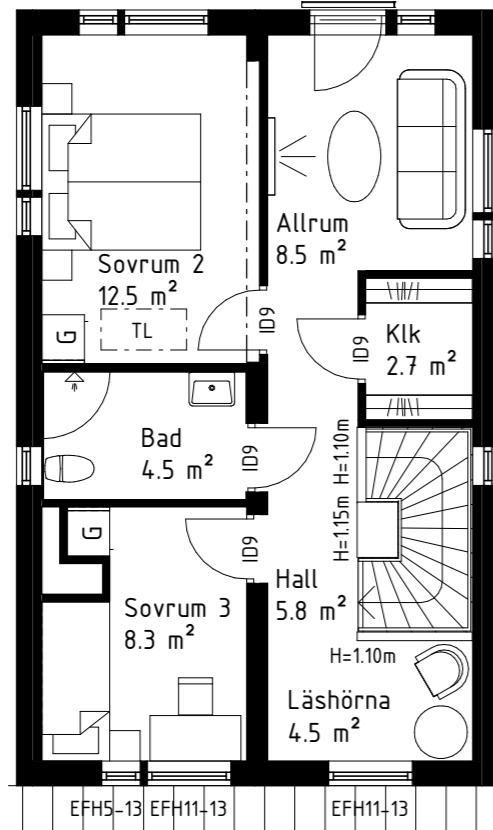

Planlösning ovanvåning (på nedervåning går inte att göra val av planlösning)

Pris: 13 500 kr

Alternativ A:
Allrum + Läshörna (övervåning)