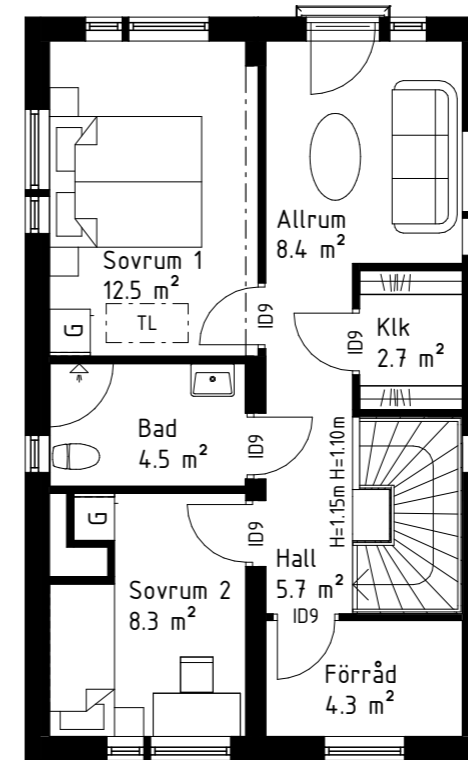

Alternativ B:
Allrum + Förråd (överbåning)