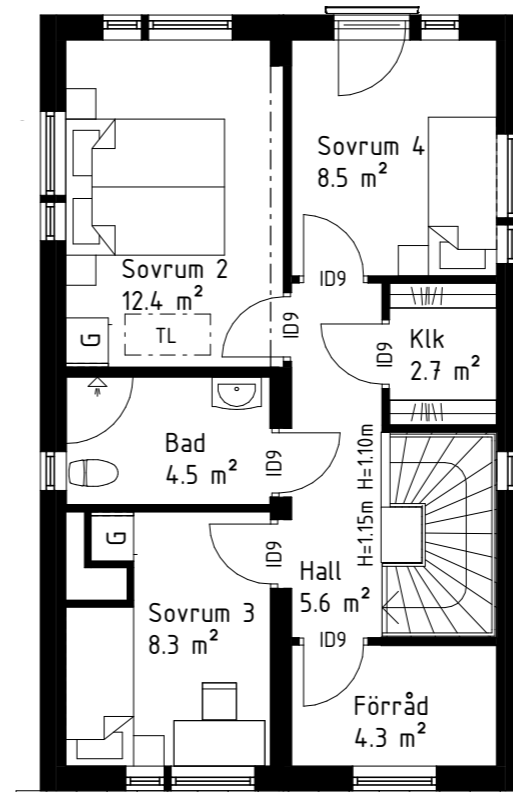

Planlösning ovanvåning (på nedervåning går inte att göra val av planlösning)

Pris: 13 500 kr

Alternativ A:
Allrum + Läshörna (övervåning)

Alternativ B:
Allrum + Förråd (övervåning)

Alternativ C:
Sovrum 4 + Läshörna (övervåning)