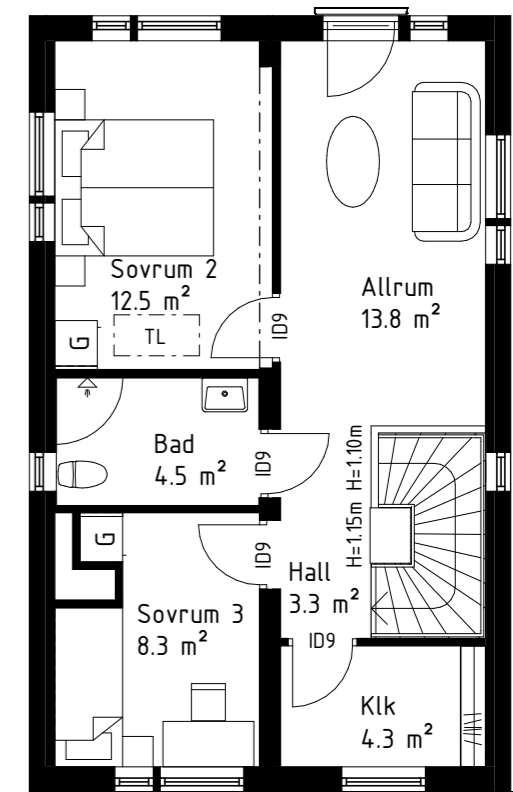

Alternativ E:
Stort allrum istället för klädkammare och klädkammare istället för läshörna (övervåning)