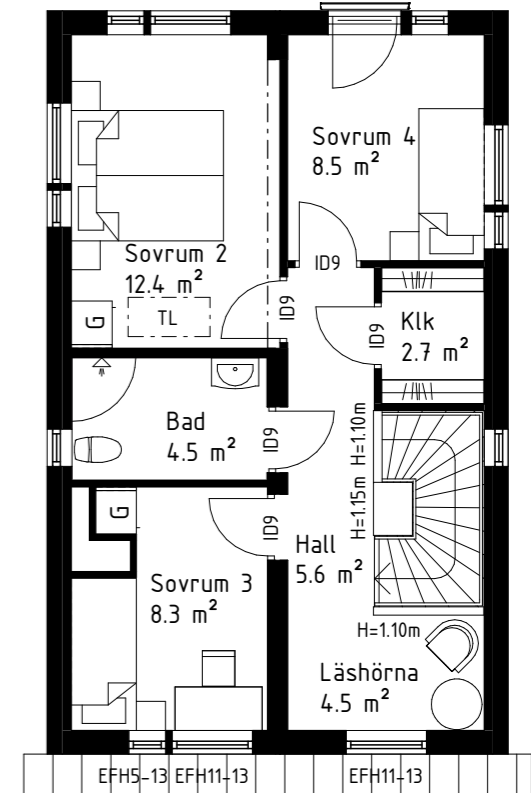

Planlösning ovanvåning (på nedervåning går inte att göra val av planlösning)

Pris: 13 500 kr

Alternativ A:
Allrum + Läshörna (övervåning)

Alternativ B:
Allrum + Förråd (övervåning)

Alternativ C:
Sovrum 4 + Läshörna (övervåning)