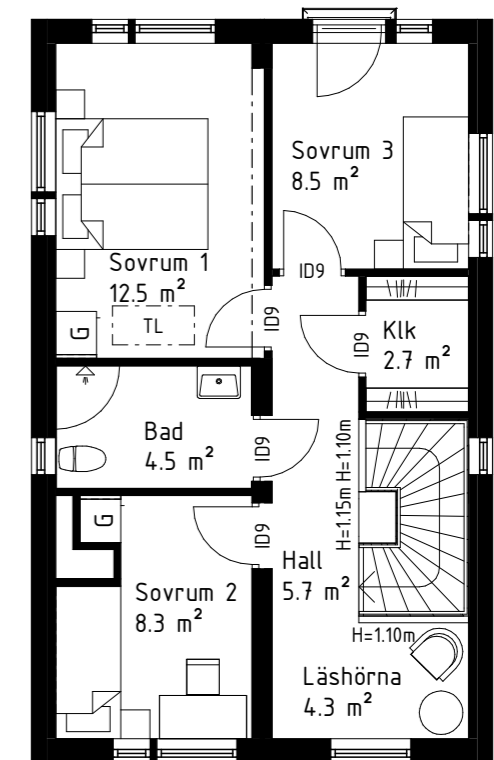

Alternativ C:
Sovrum 3 + Läshörna (överbåning)