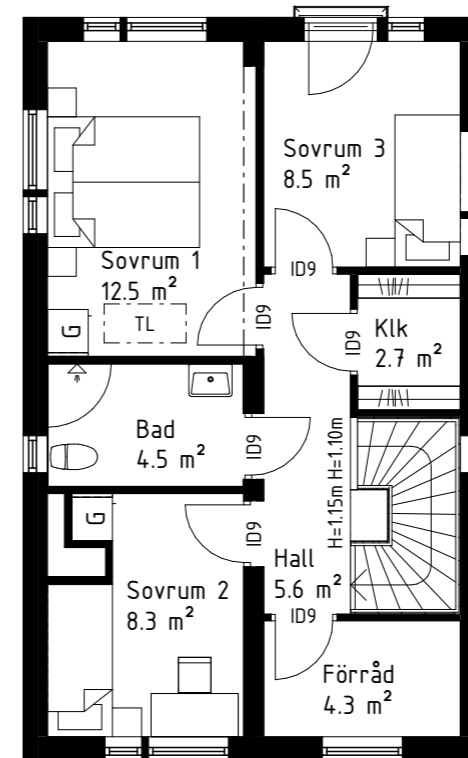

Pris: 13 500 kr

Alternativ A:
Allrum + Läshörna (överbåning)

Alternativ B:
Allrum + Förråd (överbåning)

Alternativ C:
Sovrum 3 + Läshörna (överbåning)

Alternativ D:
Sovrum 3 + Förråd (överbåning)

Alternativ E:
Stort allrum istället för klädkammare och klädkammare istället för läshörna (överbåning)