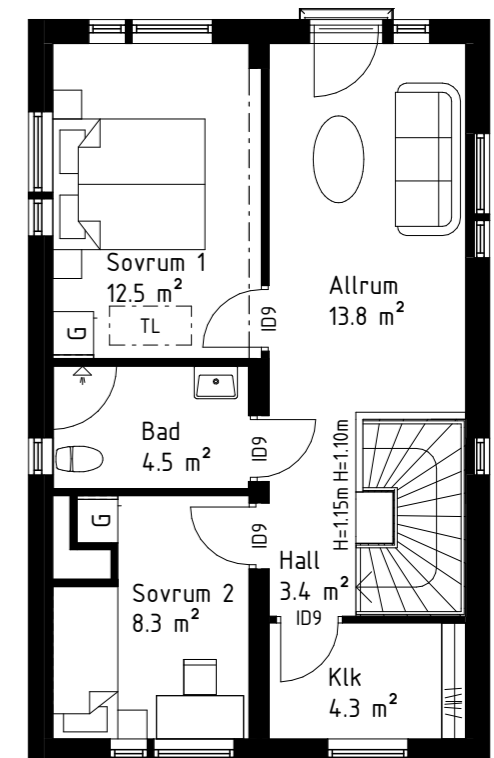

Alternativ E:
Stort allrum istället för klädkammare och klädkammare istället för läshörna (överbåning)