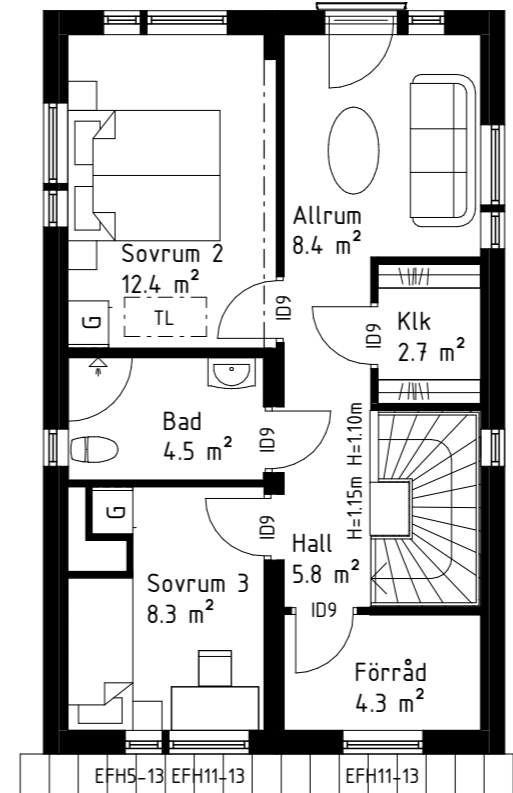

Alternativ B:
Allrum + Förråd (övervåning)