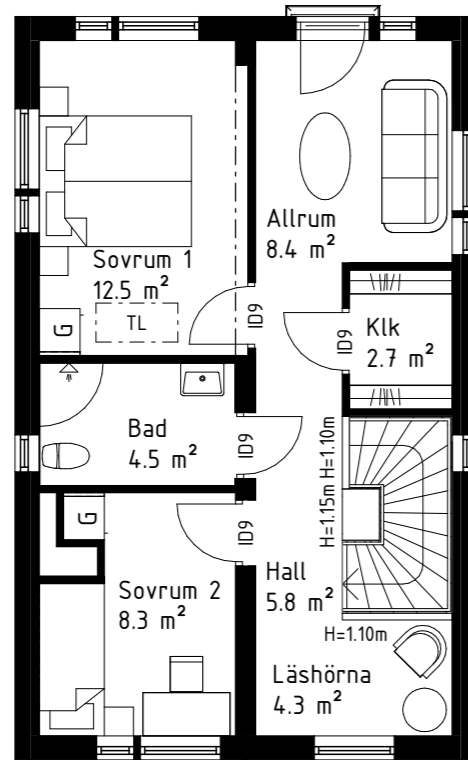

Planlösning ovanvåning (på nedervåning går inte att göra val av planlösning)

Pris: 13 500 kr

Alternativ A:
Allrum + Läshörna (överbåning)