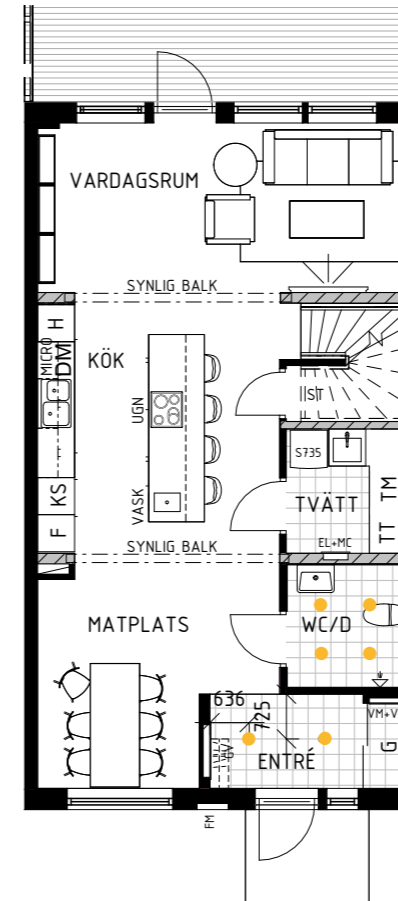

35 700 kr

Solcellspaket

10 st paneler 4 kW
110 000 kr

Isolerat förråd
Gäller endast enkel förråden (dubbel förråd/kopplat förråd ingår isolering)
18 700 kr

GENERELL INTERIÖR

Spotlights

Tillval

Spotlights