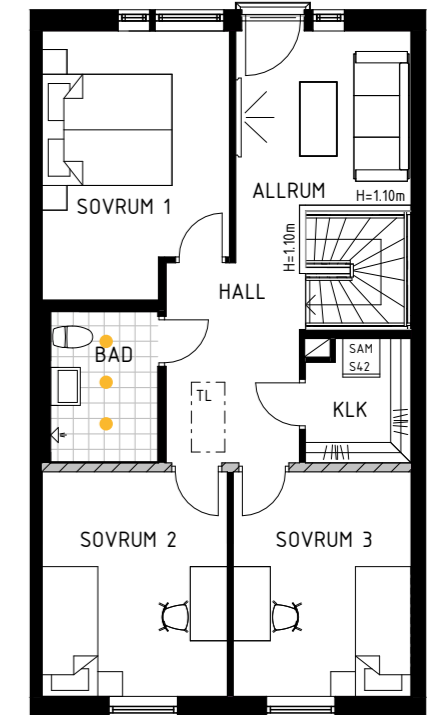

35 700 kr

Solcellspaket

10 st paneler 4 kW
110 000 kr

Isolerat förråd
Gäller endast enkel förråden (dubbel förråd/kopplat förråd ingår isolering)
18 700 kr

GENERELL INTERIÖR

Spotlights

Tillval

Spotlights