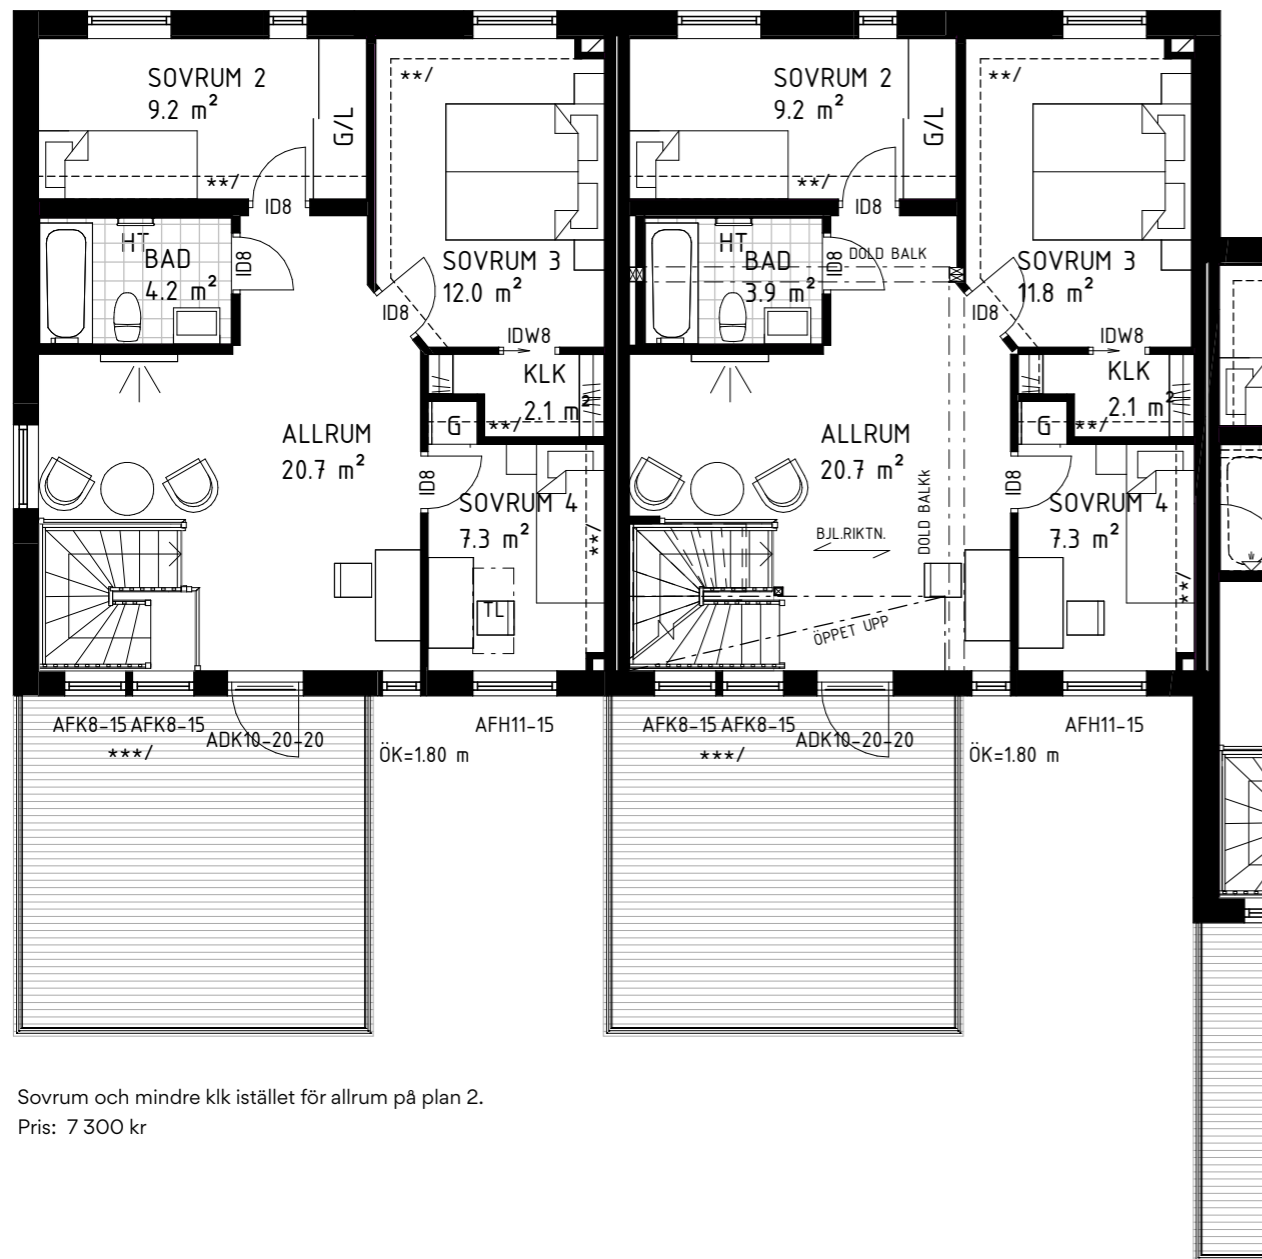

Sovrum och mindre klk istället för allrum på plan 2.
Pris: 7 300 kr