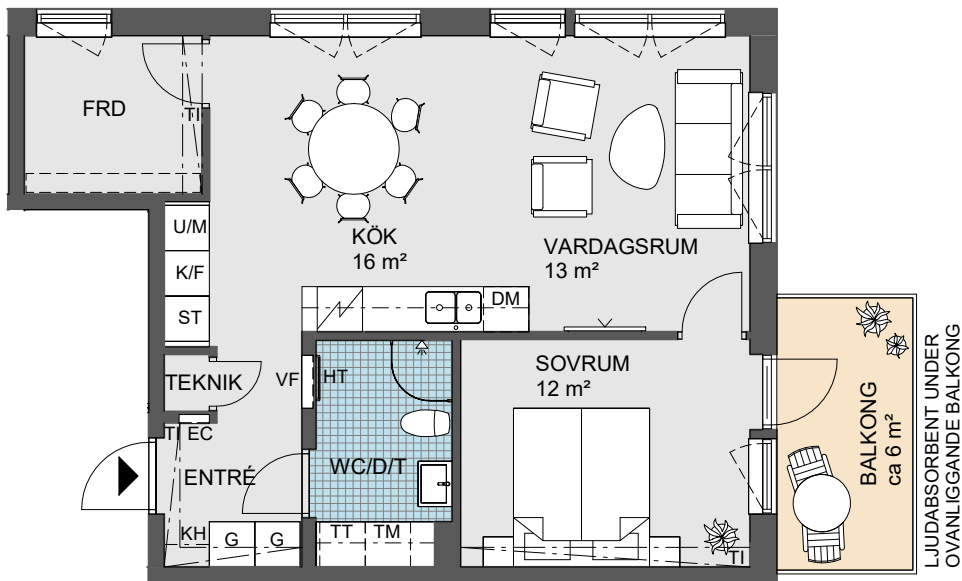

Brf Bolero i Träkvista

LÄGENHET: 4-1101, 4-1201, 4-1301

STORLEK: 2 RoK ca 58 m²

FÖRRÅD: 5 m² Internt

- Hörlägenhet
- Förråd med fönster
- Balkong

0 Skala 1:100 5m

Angivna ytor avser ungefärliga ytor avrundade till närmaste heltal i kvadratmeter.
 Generell rumshöjd 2,5 m. Sänkt rumshöjd vid inklädnad 2,2 m om inget annat anges.
 Underkantshöjd på fönster 0,6 m om inget annat anges.
 Vid fönster förekommer radiatorer (redovisas ej).
 Rätt till eventuella ändringar förbehålles.

2024-10-22

G Garderob	K/F Kombinerad kyl/frys	TF Takfönster
[KH] Kapphylla	U/M Ugn/microwågsugn	TI Inklädnad i takvinkel
[] Klädstång	[] Spishäll	[VL] Vindslucka
L Linneskåp	[] Spishäll med inbyggd ugn	[] Öppningsbart fönster
[SG] Skjutdörrsgarderob	[DM] Diskmaskin	UK... Underkantshöjd på fönster
ST Städskåp	M Microwågsugn	LV Ljuddämpat vädringsfönster
ST Städotrustning	[TM] Tvättmaskin	RH Rumshöjd (anges i meter)
FRD Förråd	[TT] Torktumlare	EC Elcentral
KLK Klädkammare	[] Torktumlare	VF Vattenfördelarskåp
WC Toalett	[KM] Kombimaskin	IL Inspektionslucka
D Dusch/ Bad	[HT] Handdukstork	TEKNIK Lägenhetsaggregat
T Tvätt	[] Balkongplatta	BP Balkongplatta