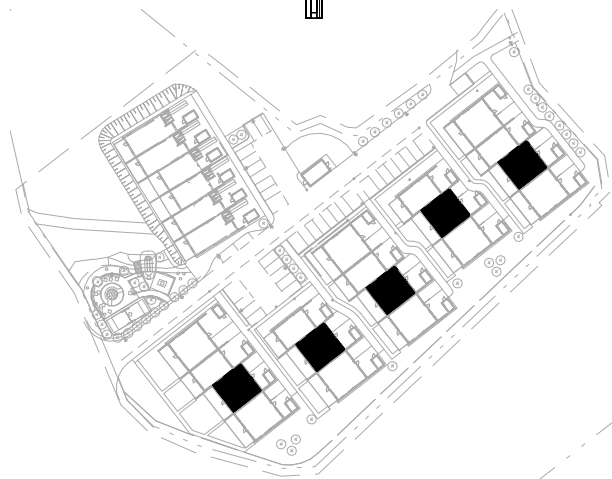

Bofaktablad

3 rum och kök - 83 kvm

Avser bostad: 01-1002, 02-1002,
03-1002, 04-1002, 05-1002

FÖRKLARINGAR:

 ST	STÄDSKÅP	 SCHAKT
 KAPPHYLLA		 GARDEROB
 DM	DISKMASKIN	
 SPIS		 UGN/MICRO I HÖGSKÅP
 K/S	KYL/SVAL	 FRYS
 TM	TVÄTTMASKIN	 TORKTUMLARE
 F730	VÄRMEPUMP	