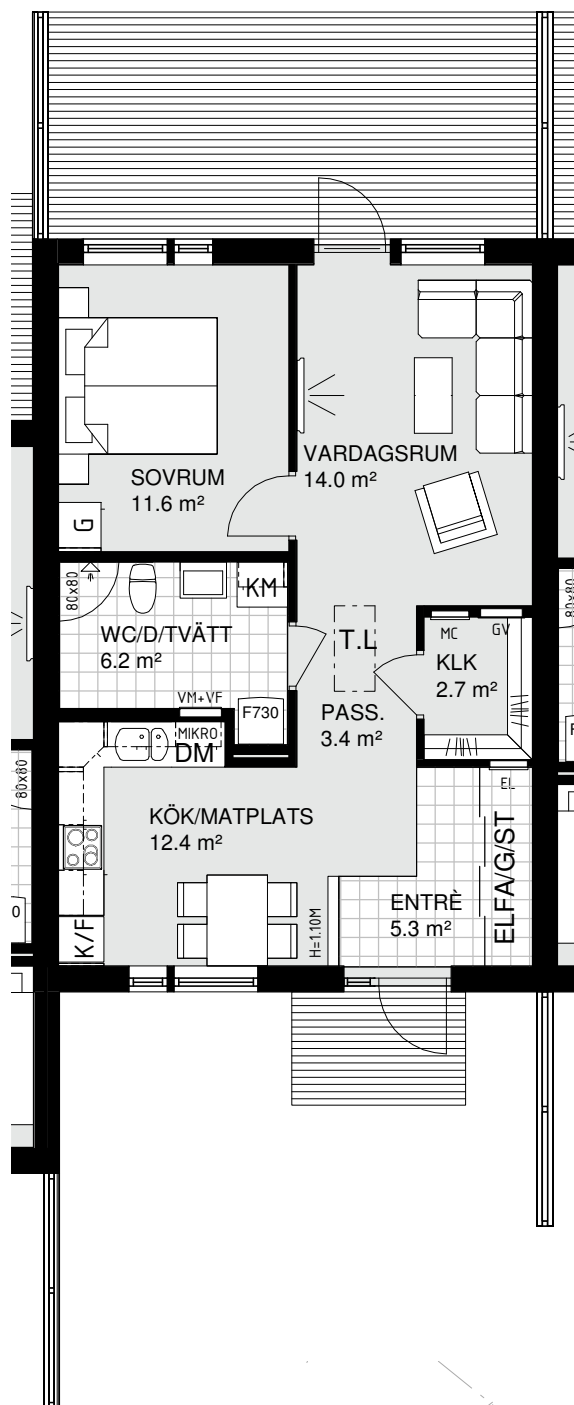

Bofaktablad

3 rum och kök - 83 kvm

Avser bostad: 01-1002, 02-1002,
03-1002, 04-1002, 05-1002

FÖRKLARINGAR:

 ST	STÄDSKÅP	 SCHAKT
 KAPPHYLLA		 GARDEROB
 DM	DISKMASKIN	
 SPIS		 UGN/MICRO I HÖGSKÅP
 K/S	KYL/SVAL	 FRYS
 TM	TVÄTTMASKIN	 TORKTUMLARE
 F730	VÄRMEPUMP	

Bofaktblad

3 rum och kök - 83 kvm

Avser bostad: 01-1004, 03-1004,
05-1004

FÖRKLARINGAR:

 ST	STÄDSKÅP	 SCHAKT
 KAPPHYLLA		 G
 DM	DISKMASKIN	 L
 SPIS		 U/M
 K/S	KYL/SVAL	 F
 TM	TVÄTTMASKIN	 TT
 F750	VÄRMEPUMP	
		 TORKTUMLARE

Bofaktablad

2 rum och kök - 58 kvm

Avser bostad: 01-1003, 03-1003,
05-1003

FÖRKLARINGAR:

 ST	STÄDSKÅP	 SCHAKT
 KAPPHYLLA		 G
 DM	DISKMASKIN	 L
 SPIS		MICRO
 K/F	KYLFRYS	MICRO I ÖVERSKÅP
 KM	KOMBIMASKIN	
 F730	VÄRMEPUMP	

Bofaktablad

2 rum och kök - 58 kvm

Avser bostad: 02-1003, 04-1003

FÖRKLARINGAR:

 ST	STÄDSKÅP	 SCHAKT
 KAPPHYLLA		 GARDEROB
 DM	DISKMASKIN	
 SPIS		 MICRO I ÖVERSKÅP
 K/F	KYLFRYS	
 KM	KOMBIMASKIN	
 F730	VÄRMEPUMP	