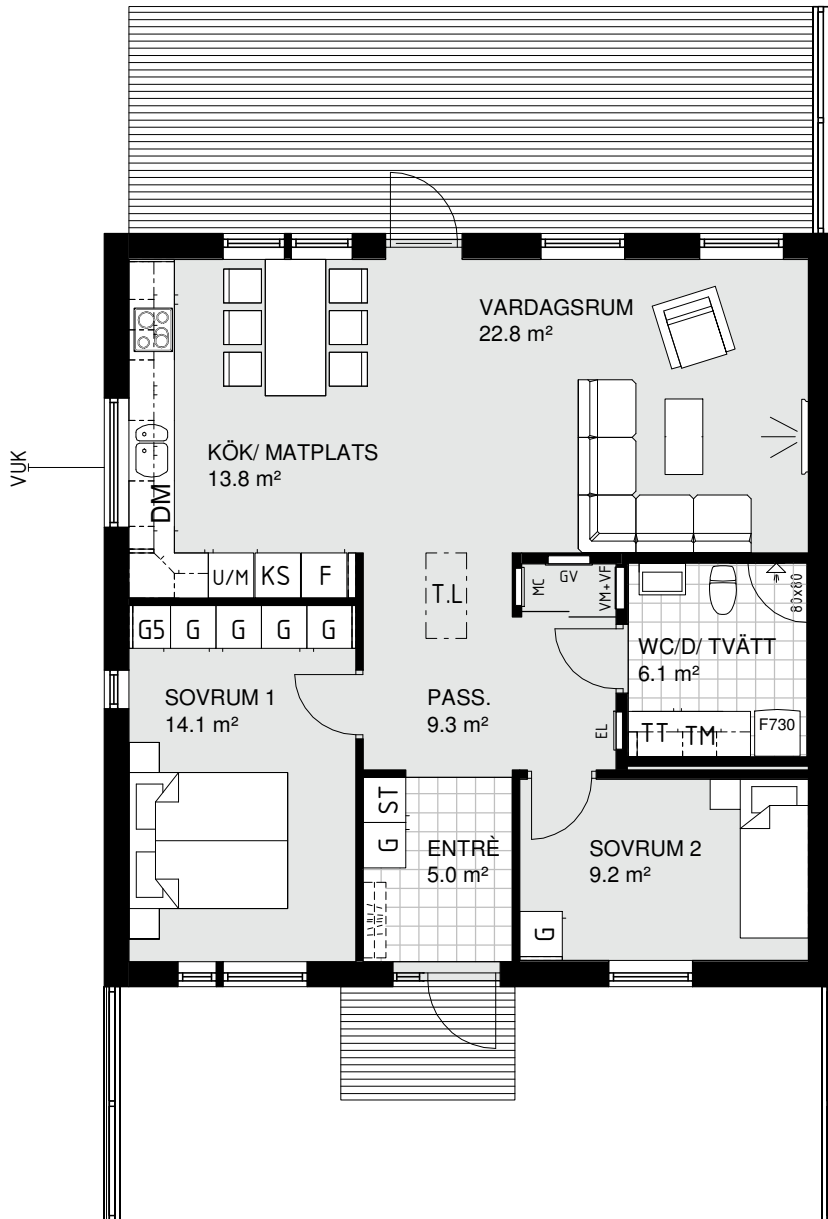

Bofaktablad

3 rum och kök - 83 kvm

Avser bostad: 01-1001, 02-1001,
03-1001, 04-1001, 05-1001

FÖRKLARINGAR:

 ST	STÄDSKÅP	 SCHAKT
 KAPPHYLLA		 GARDEROB
 DM	DISKMASKIN	
 SPIS		 UGN/MICRO I HÖGSKÅP
 K/S	KYL/SVAL	 FRYS
 TM	TVÄTTMASKIN	 TORKTUMLARE
 F730	VÄRMEPUMP	

Bofaktablad

3 rum och kök - 83 kvm

Avser bostad: 01-1002, 02-1002,
03-1002, 04-1002, 05-1002

FÖRKLARINGAR:

 ST	STÄDSKÅP	 SCHAKT
 KAPPHYLLA		 GARDEROB
 DM	DISKMASKIN	
 SPIS		 UGN/MICRO I HÖGSKÅP
 K/S	KYL/SVAL	 FRYS
 TM	TVÄTTMASKIN	 TORKTUMLARE
 F730	VÄRMEPUMP	

Bofaktblad

3 rum och kök - 83 kvm

Avser bostad: 01-1004, 03-1004,
05-1004

FÖRKLARINGAR:

 ST	STÄDSKÅP	 SCHAKT
 KAPPHYLLA		 G
 DM	DISKMASKIN	 L
 SPIS		 U/M
 K/S	KYL/SVAL	 F
 TM	TVÄTTMASKIN	 TT
 F750	VÄRMEPUMP	
		 TORKTUMLARE

Bofaktablad

2 rum och kök - 58 kvm

Avser bostad: 01-1003, 03-1003,
05-1003

FÖRKLARINGAR:

 ST	STÄDSKÅP	 SCHAKT
 KAPPHYLLA		 G
 DM	DISKMASKIN	 L
 SPIS		MICRO
 K/F	KYLFRYS	MICRO I ÖVERSKÅP
 KM	KOMBIMASKIN	
 F730	VÄRMEPUMP	