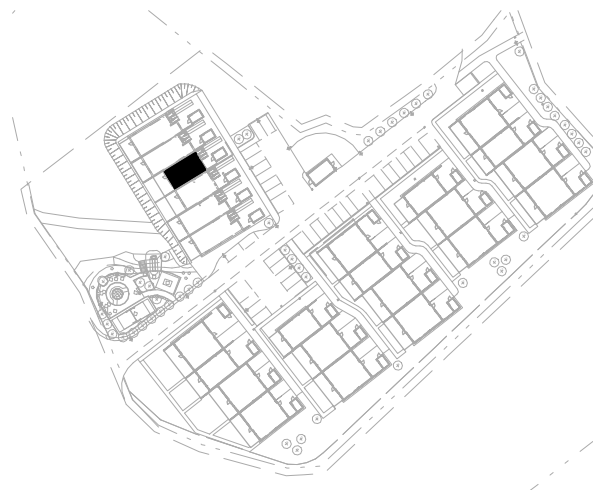

FÖRKLARINGAR:

ST	STÅDSKÅP	SCHAKT
KAPPHYLLA		G
DM	DISKMASKIN	U/M
SPIS		F
K/S	KYL/SVAL	TT
TM	TVÄTTMASKIN	F730
F730	VÄRMEPUMP	

*/ KOPPLINGSSKÅP FÖR EL, OCH MEDIA

4*/ VÄGGHÖJD = 1.2m

**/ KOPPLINGSSKÅP FÖR VÄRME

5*/ VATTENFÖRDELARSKÅP

3*/ VÄGGHÖJD = 0.9m ÖVER VANG