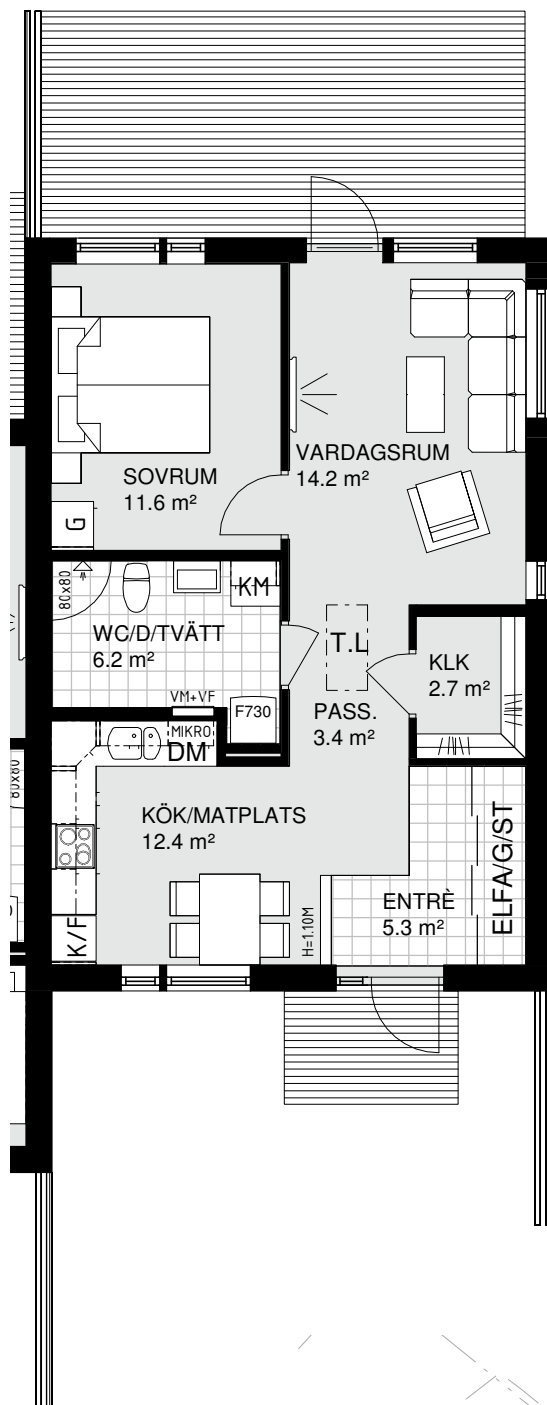

Bofaktablad

3 rum och kök - 83 kvm

Avser bostad: 01-1002, 02-1002,
03-1002, 04-1002, 05-1002

FÖRKLARINGAR:

 ST	STÄDSKÅP	 SCHAKT
 KAPPHYLLA		 GARDEROB
 DM	DISKMASKIN	
 SPIS		 UGN/MICRO I HÖGSKÅP
 K/S	KYL/SVAL	 FRYS
 TM	TVÄTTMASKIN	 TORKTUMLARE
 F730	VÄRMEPUMP	

Bofaktblad

3 rum och kök - 83 kvm

Avser bostad: 01-1004, 03-1004,
05-1004

FÖRKLARINGAR:

 ST	STÄDSKÅP	 SCHAKT
 KAPPHYLLA		 G
 DM	DISKMASKIN	 L
 SPIS		 U/M
 K/S	KYL/SVAL	 F
 TM	TVÄTTMASKIN	 TT
 F750	VÄRMEPUMP	
		 TORKTUMLARE

Bofaktablad

2 rum och kök - 58 kvm

Avser bostad: 01-1003, 03-1003,
05-1003

FÖRKLARINGAR:

 ST	STÄDSKÅP	 SCHAKT
 KAPPHYLLA		 G
 DM	DISKMASKIN	 L
 SPIS		MICRO
 K/F	KYLFRYS	MICRO I ÖVERSKÅP
 KM	KOMBIMASKIN	
 F730	VÄRMEPUMP	

Bofaktablad

2 rum och kök - 58 kvm

Avser bostad: 02-1003, 04-1003

FÖRKLARINGAR:

 ST	STÄDSKÅP	 SCHAKT
 KAPPHYLLA		 GARDEROB
 DM	DISKMASKIN	
 SPIS		 MICRO I ÖVERSKÅP
 K/F	KYLFRYS	
 KM	KOMBIMASKIN	
 F730	VÄRMEPUMP	