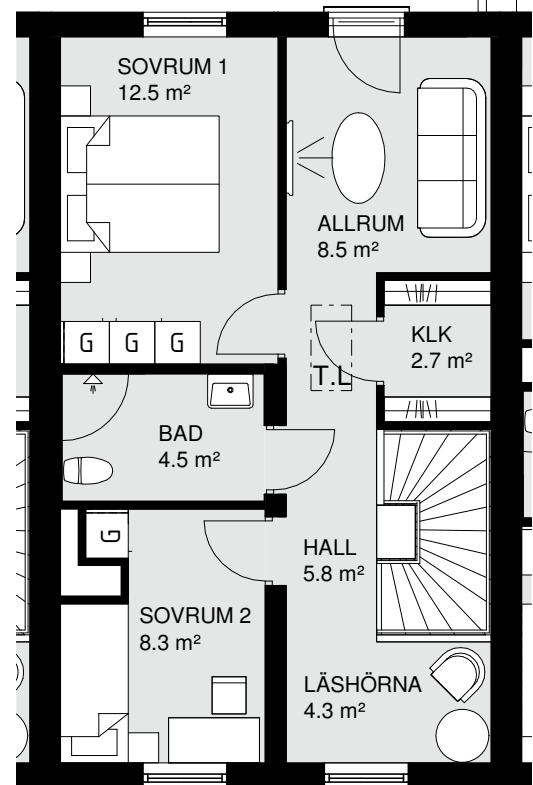

/ KOPPLINGSSKÅP FÖR EL, OCH MEDIA 4/ VÄGGHÖJD = 1.2m

**/ KOPPLINGSSKÅP FÖR VÄRME 5*/ VATTENFÖRDELARSKÅP

3*/ VÄGGHÖJD = 0.9m ÖVER VANG

Bofaktablad

5 rum och kök - 120 kvm

Avser bostad: 06-1002

FÖRKLARINGAR:

 ST	STÄDSKÅP	 SCHAKT	
 KAPPHYLLA		 G	GARDEROB
 DM	DISKMASKIN	 U/M	UGN/MICRO I HÖGSKÅP
 SPIS		 F	FRYS
 K/S	KYL/SVAL	 TT	TORKTUMLARE
 TM	TVÄTTMASKIN	 F730	VÄRMEPUMP

*/ KOPPLINGSSKÅP FÖR EL, OCH MEDIA

4*/ VÄGGHÖJD = 1.2m

**/ KOPPLINGSSKÅP FÖR VÄRME

5*/ VATTENFÖRDELARSKÅP

3*/ VÄGGHÖJD = 0.9m ÖVER VANG

Bofaktablad

4 rum och kök - 107 kvm

Avser bostad: 06-1004

FÖRKLARINGAR:

 ST	STÅDSKÅP	 SCHAKT
 KAPPHYLLA		 G
 DM	DISKMASKIN	 U/M
 SPIS		 F
 K/S	KYL/SVAL	 TT
 TM	TVÄTTMASKIN	 F730
 F730	VÄRMEPUMP	

*/ KOPPLINGSSKÅP FÖR EL, OCH MEDIA

4*/ VÄGGHÖJD = 1.2m

**/ KOPPLINGSSKÅP FÖR VÄRME

5*/ VATTENFÖRDELARSKÅP

3*/ VÄGGHÖJD = 0.9m ÖVER VANG

Bofaktablad

5 rum och kök - 120 kvm

Avser bostad: 06-1005

FÖRKLARINGAR:

 ST	STÄDSKÅP	 SCHAKT
 KAPPHYLLA		 G
 DM	DISKMASKIN	 U/M
 SPIS		 F
 K/S	KYL/SVAL	 TT
 TM	TVÄTTMASKIN	 F730
 F730	VÄRMEPUMP	