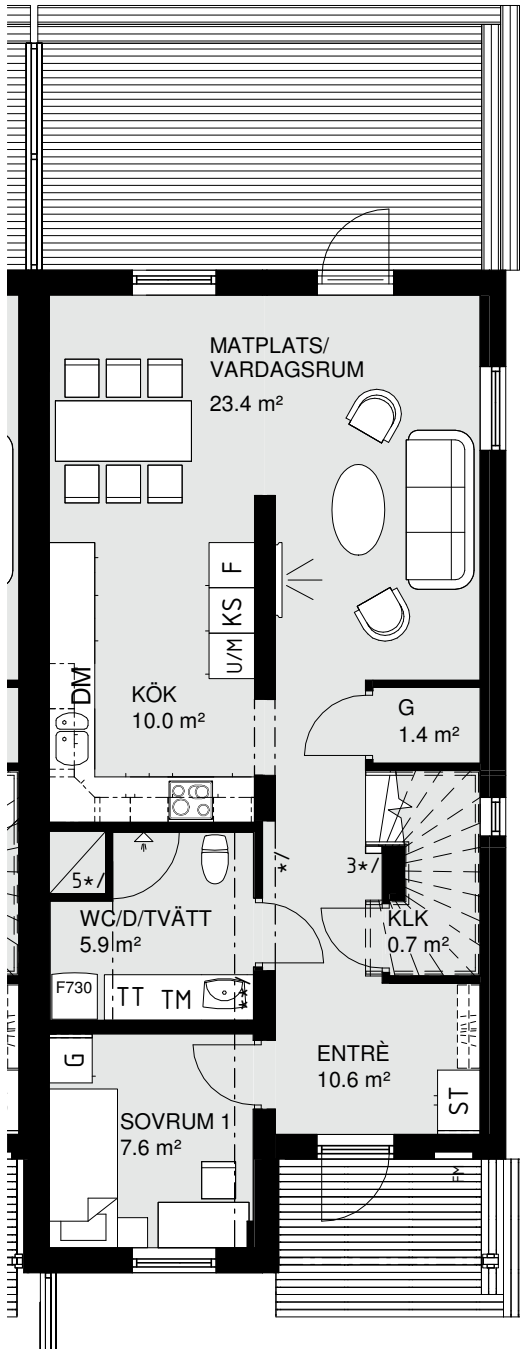

/ KOPPLINGSSKÅP FÖR EL, OCH MEDIA 4/ VÄGGHÖJD = 1.2m

**/ KOPPLINGSSKÅP FÖR VÄRME 5*/ VATTENFÖRDELARSKÅP

3*/ VÄGGHÖJD = 0.9m ÖVER VANG

Bofaktablad

5 rum och kök - 120 kvm

Avser bostad: 06-1002

FÖRKLARINGAR:

 ST	STÄDSKÅP	 SCHAKT	
 KAPPHYLLA		 G	GARDEROB
 DM	DISKMASKIN	 U/M	UGN/MICRO I HÖGSKÅP
 SPIS		 F	FRYS
 K/S	KYL/SVAL	 TT	TORKTUMLARE
 TM	TVÄTTMASKIN	 F730	VÄRMEPUMP

5*/ VATTENFÖRDELARSKÅP

3*/ VÄGGHÖJD = 0.9m ÖVER VANG

Bofaktablad

5 rum och kök - 120 kvm

Avser bostad: 06-1005

FÖRKLARINGAR:

 ST	STÄDSKÅP	 SCHAKT
 KAPPHYLLA		 G
 DM	DISKMASKIN	 U/M
 SPIS		 F
 K/S	KYL/SVAL	 TT
 TM	TVÄTTMASKIN	 F730
 F730	VÄRMEPUMP	

/ KOPPLINGSSKÅP FÖR EL, OCH MEDIA 4/ VÄGGHÖJD = 1.2m

**/ KOPPLINGSSKÅP FÖR VÄRME 5*/ VATTENFÖRDELARSKÅP

3*/ VÄGGHÖJD = 0.9m ÖVER VANG

Bofaktablad

5 rum och kök - 120 kvm

Avser bostad: 06-1006

FÖRKLARINGAR:

 ST	STÅDSKÅP	 SCHAKT	
 KAPPHYLLA		 G	GARDEROB
 DM	DISKMASKIN	 U/M	UGN/MICRO I HÖGSKÅP
 SPIS		 F	FRYS
 K/S	KYL/SVAL	 TT	TORKTUMLARE
 TM	TVÄTTMASKIN		
 F730	VÄRMEPUMP		

/ KOPPLINGSSKÅP FÖR EL, OCH MEDIA 4/ VÄGGHÖJD = 1.2m

**/ KOPPLINGSSKÅP FÖR VÄRME 5*/ VATTENFÖRDELARSKÅP

3*/ VÄGGHÖJD = 0.9m ÖVER VANG

Bofaktablad

4 rum och kök - 107 kvm

Avser bostad: 06-1003

FÖRKLARINGAR:

 ST	STÄDSKÅP	 SCHAKT
 KAPPHYLLA		 G
 DM	DISKMASKIN	 U/M
 SPIS		 F
 K/S	KYL/SVAL	 TT
 TM	TVÄTTMASKIN	
 F730	VÄRMEPUMP	