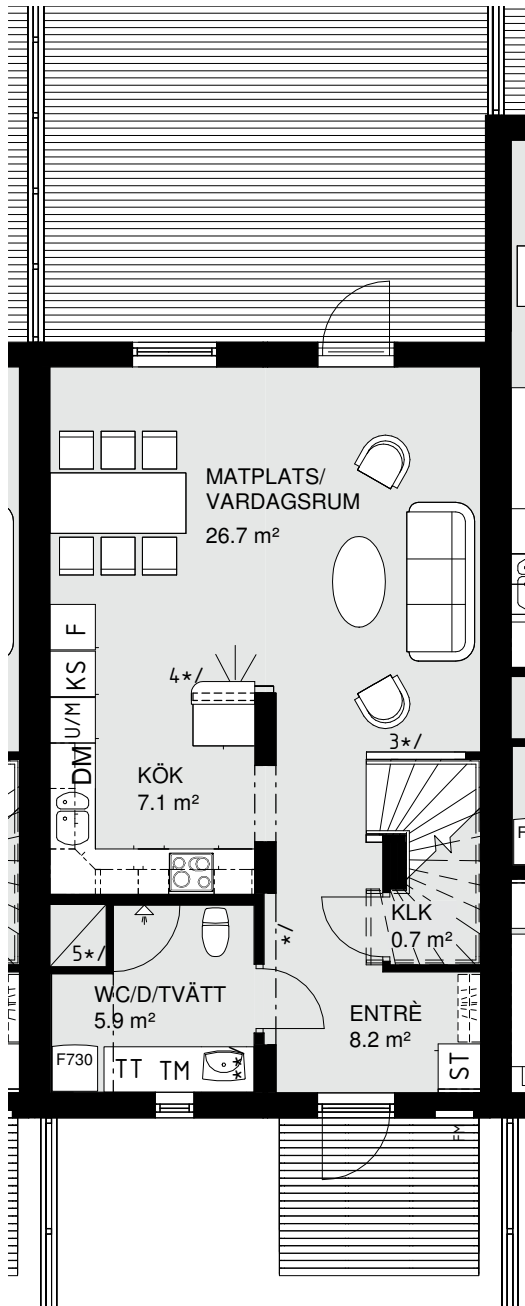

/ KOPPLINGSSKÅP FÖR EL, OCH MEDIA 4/ VÄGGHÖJD = 1.2m

**/ KOPPLINGSSKÅP FÖR VÄRME 5*/ VATTENFÖRDELARSKÅP

3*/ VÄGGHÖJD = 0.9m ÖVER VANG

Bofaktablad

5 rum och kök - 120 kvm

Avser bostad: 06-1002

FÖRKLARINGAR:

 ST	STÄDSKÅP	 SCHAKT	
 KAPPHYLLA		 G	GARDEROB
 DM	DISKMASKIN	 U/M	UGN/MICRO I HÖGSKÅP
 SPIS		 F	FRYS
 K/S	KYL/SVAL	 TT	TORKTUMLARE
 TM	TVÄTTMASKIN	 F730	VÄRMEPUMP

*/ KOPPLINGSSKÅP FÖR EL, OCH MEDIA

4*/ VÄGGHÖJD = 1.2m

**/ KOPPLINGSSKÅP FÖR VÄRME

5*/ VATTENFÖRDELARSKÅP

3*/ VÄGGHÖJD = 0.9m ÖVER VANG

Bofaktablad

4 rum och kök - 107 kvm

Avser bostad: 06-1004

FÖRKLARINGAR:

 ST	STÅDSKÅP	 SCHAKT
 KAPPHYLLA		 G
 DM	DISKMASKIN	 U/M
 SPIS		 F
 K/S	KYL/SVAL	 TT
 TM	TVÄTTMASKIN	 F730
 F730	VÄRMEPUMP	

*/ KOPPLINGSSKÅP FÖR EL, OCH MEDIA

4*/ VÄGGHÖJD = 1.2m

**/ KOPPLINGSSKÅP FÖR VÄRME

5*/ VATTENFÖRDELARSKÅP

3*/ VÄGGHÖJD = 0.9m ÖVER VANG

Bofaktablad

5 rum och kök - 120 kvm

Avser bostad: 06-1005

FÖRKLARINGAR:

 ST	STÄDSKÅP	 SCHAKT
 KAPPHYLLA		 G
 DM	DISKMASKIN	 U/M
 SPIS		 F
 K/S	KYL/SVAL	 TT
 TM	TVÄTTMASKIN	 F730
 F730	VÄRMEPUMP	