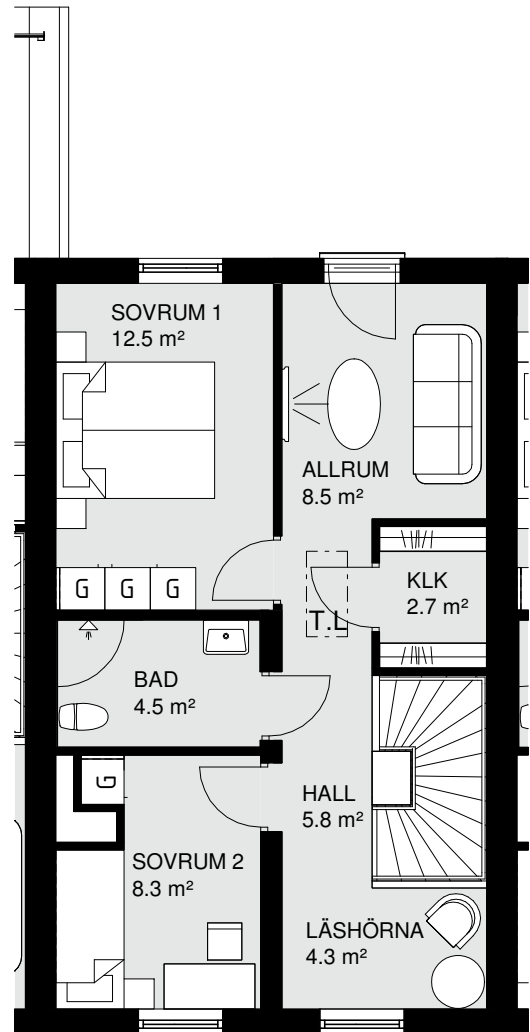

/ KOPPLINGSSKÅP FÖR EL, OCH MEDIA 4/ VÄGGHÖJD = 1.2m

**/ KOPPLINGSSKÅP FÖR VÄRME 5*/ VATTENFÖRDELARSKÅP

3*/ VÄGGHÖJD = 0.9m ÖVER VANG

Bofaktablad

5 rum och kök - 120 kvm

Avser bostad: 06-1002

FÖRKLARINGAR:

 ST	STÄDSKÅP	 SCHAKT	
 KAPPHYLLA		 G	GARDEROB
 DM	DISKMASKIN	 U/M	UGN/MICRO I HÖGSKÅP
 SPIS		 F	FRYS
 K/S	KYL/SVAL	 TT	TORKTUMLARE
 TM	TVÄTTMASKIN	 F730	VÄRMEPUMP

5*/ VATTENFÖRDELARSKÅP

3*/ VÄGGHÖJD = 0.9m ÖVER VANG

Bofaktablad

5 rum och kök - 120 kvm

Avser bostad: 06-1005

FÖRKLARINGAR:

 ST	STÄDSKÅP	 SCHAKT
 KAPPHYLLA		 G
 DM	DISKMASKIN	 U/M
 SPIS		 F
 K/S	KYL/SVAL	 TT
 TM	TVÄTTMASKIN	 F730
 F730	VÄRMEPUMP	

/ KOPPLINGSSKÅP FÖR EL, OCH MEDIA 4/ VÄGGHÖJD = 1.2m

**/ KOPPLINGSSKÅP FÖR VÄRME 5*/ VATTENFÖRDELARSKÅP

3*/ VÄGGHÖJD = 0.9m ÖVER VANG

Bofaktablad

5 rum och kök - 120 kvm

Avser bostad: 06-1006

FÖRKLARINGAR:

 ST	STÅDSKÅP	 SCHAKT	
 KAPPHYLLA		 G	GARDEROB
 DM	DISKMASKIN	 U/M	UGN/MICRO I HÖGSKÅP
 SPIS		 F	FRYS
 K/S	KYL/SVAL	 TT	TORKTUMLARE
 TM	TVÄTTMASKIN		
 F730	VÄRMEPUMP		

/ KOPPLINGSSKÅP FÖR EL, OCH MEDIA 4/ VÄGGHÖJD = 1.2m

**/ KOPPLINGSSKÅP FÖR VÄRME 5*/ VATTENFÖRDELARSKÅP

3*/ VÄGGHÖJD = 0.9m ÖVER VANG

Bofaktablad

4 rum och kök - 107 kvm

Avser bostad: 06-1003

FÖRKLARINGAR:

 ST	STÄDSKÅP	 SCHAKT
 KAPPHYLLA		 G
 DM	DISKMASKIN	 U/M
 SPIS		 F
 K/S	KYL/SVAL	 TT
 TM	TVÄTTMASKIN	
 F730	VÄRMEPUMP	