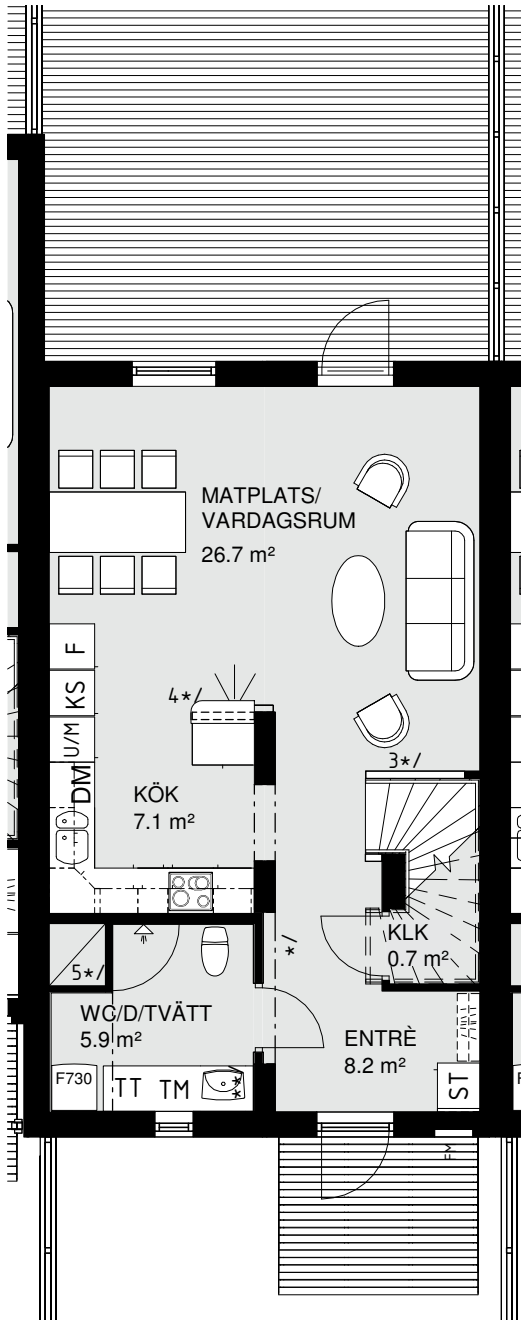

/ KOPPLINGSSKÅP FÖR EL, OCH MEDIA 4/ VÄGGHÖJD = 1.2m

**/ KOPPLINGSSKÅP FÖR VÄRME 5*/ VATTENFÖRDELARSKÅP

3*/ VÄGGHÖJD = 0.9m ÖVER VANG

Bofaktablad

5 rum och kök - 120 kvm

Avser bostad: 06-1002

FÖRKLARINGAR:

 ST	STÄDSKÅP	 SCHAKT	
 KAPPHYLLA		 G	GARDEROB
 DM	DISKMASKIN	 U/M	UGN/MICRO I HÖGSKÅP
 SPIS		 F	FRYS
 K/S	KYL/SVAL	 TT	TORKTUMLARE
 TM	TVÄTTMASKIN	 F730	VÄRMEPUMP

5*/ VATTENFÖRDELARSKÅP

3*/ VÄGGHÖJD = 0.9m ÖVER VANG

Bofaktablad

5 rum och kök - 120 kvm

Avser bostad: 06-1005

FÖRKLARINGAR:

 ST	STÄDSKÅP	 SCHAKT
 KAPPHYLLA		 G
 DM	DISKMASKIN	 U/M
 SPIS		 F
 K/S	KYL/SVAL	 TT
 TM	TVÄTTMASKIN	 F730
 F730	VÄRMEPUMP	

/ KOPPLINGSSKÅP FÖR EL, OCH MEDIA 4/ VÄGGHÖJD = 1.2m

**/ KOPPLINGSSKÅP FÖR VÄRME 5*/ VATTENFÖRDELARSKÅP

3*/ VÄGGHÖJD = 0.9m ÖVER VANG

Bofaktablad

5 rum och kök - 120 kvm

Avser bostad: 06-1006

FÖRKLARINGAR:

 ST	STÅDSKÅP	 SCHAKT	
 KAPPHYLLA		 G	GARDEROB
 DM	DISKMASKIN	 U/M	UGN/MICRO I HÖGSKÅP
 SPIS		 F	FRYS
 K/S	KYL/SVAL	 TT	TORKTUMLARE
 TM	TVÄTTMASKIN		
 F730	VÄRMEPUMP		

/ KOPPLINGSSKÅP FÖR EL, OCH MEDIA 4/ VÄGGHÖJD = 1.2m

**/ KOPPLINGSSKÅP FÖR VÄRME 5*/ VATTENFÖRDELARSKÅP

3*/ VÄGGHÖJD = 0.9m ÖVER VANG

Bofaktablad

4 rum och kök - 107 kvm

Avser bostad: 06-1003

FÖRKLARINGAR:

 ST	STÄDSKÅP	 SCHAKT
 KAPPHYLLA		 G
 DM	DISKMASKIN	 U/M
 SPIS		 F
 K/S	KYL/SVAL	 TT
 TM	TVÄTTMASKIN	
 F730	VÄRMEPUMP	