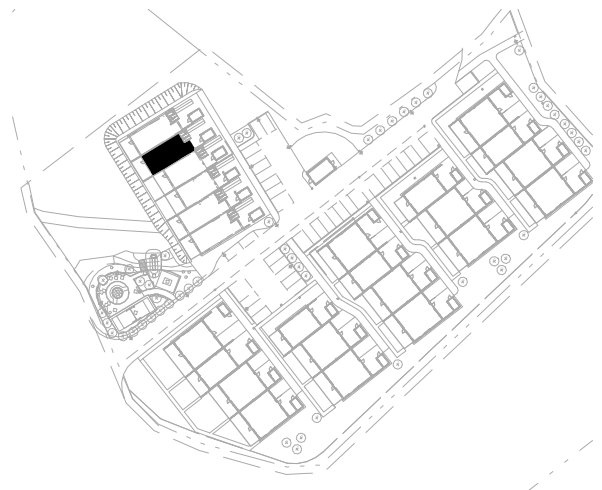

FÖRKLARINGAR:

ST	STÄDSKÅP	SCHAKT
KAPPHYLLA		G
DM	DISKMASKIN	U/M
SPIS		F
K/S	KYL/SVAL	TT
TM	TVÄTTMASKIN	F730
F730	VÄRMEPUMP	

/ KOPPLINGSSKÅP FÖR EL, OCH MEDIA 4/ VÄGGHÖJD = 1.2m

**/ KOPPLINGSSKÅP FÖR VÄRME 5*/ VATTENFÖRDELARSKÅP

3*/ VÄGGHÖJD = 0.9m ÖVER VANG