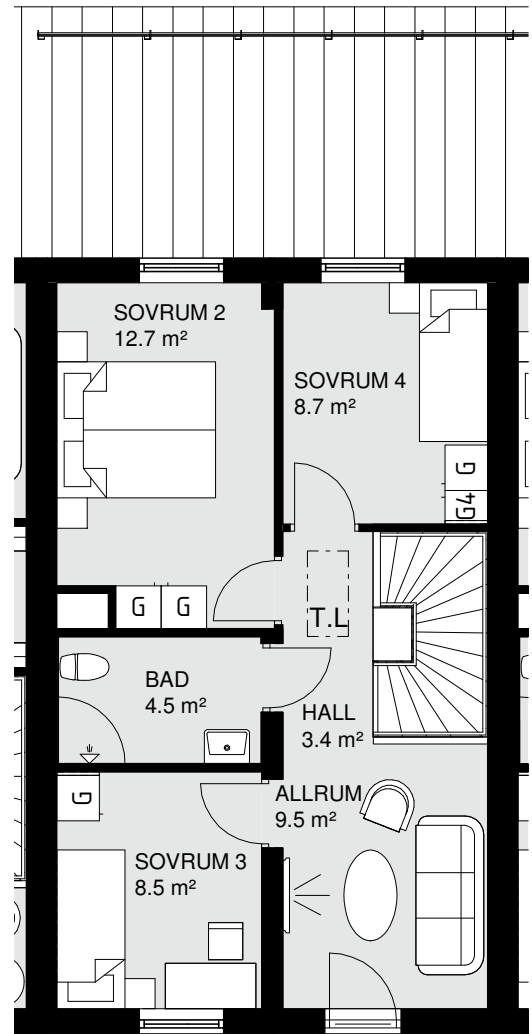

/ KOPPLINGSSKÅP FÖR EL, OCH MEDIA 4/ VÄGGHÖJD = 1.2m

**/ KOPPLINGSSKÅP FÖR VÄRME 5*/ VATTENFÖRDELARSKÅP

3*/ VÄGGHÖJD = 0.9m ÖVER VANG

Bofaktablad

5 rum och kök - 120 kvm

Avser bostad: 06-1002

FÖRKLARINGAR:

 ST	STÄDSKÅP	 SCHAKT	
 KAPPHYLLA		 G	GARDEROB
 DM	DISKMASKIN	 U/M	UGN/MICRO I HÖGSKÅP
 SPIS		 F	FRYS
 K/S	KYL/SVAL	 TT	TORKTUMLARE
 TM	TVÄTTMASKIN	 F730	VÄRMEPUMP

*/ KOPPLINGSSKÅP FÖR EL, OCH MEDIA

4*/ VÄGGHÖJD = 1.2m

**/ KOPPLINGSSKÅP FÖR VÄRME

5*/ VATTENFÖRDELARSKÅP

3*/ VÄGGHÖJD = 0.9m ÖVER VANG

Bofaktablad

4 rum och kök - 107 kvm

Avser bostad: 06-1004

5*/ VATTENFÖRDELARSKÅP

3*/ VÄGGHÖJD = 0.9m ÖVER VANG

Bofaktablad

5 rum och kök - 120 kvm

Avser bostad: 06-1005

FÖRKLARINGAR:

 ST	STÄDSKÅP	 SCHAKT
 KAPPHYLLA		 G
 DM	DISKMASKIN	 U/M
 SPIS		 F
 K/S	KYL/SVAL	 TT
 TM	TVÄTTMASKIN	 F730
 F730	VÄRMEPUMP	

/ KOPPLINGSSKÅP FÖR EL, OCH MEDIA 4/ VÄGGHÖJD = 1.2m

**/ KOPPLINGSSKÅP FÖR VÄRME 5*/ VATTENFÖRDELARSKÅP

3*/ VÄGGHÖJD = 0.9m ÖVER VANG

Bofaktablad

5 rum och kök - 120 kvm

Avser bostad: 06-1006

FÖRKLARINGAR:

 ST	STÅDSKÅP	 SCHAKT	
 KAPPHYLLA		 G	GARDEROB
 DM	DISKMASKIN	 U/M	UGN/MICRO I HÖGSKÅP
 SPIS		 F	FRYS
 K/S	KYL/SVAL	 TT	TORKTUMLARE
 TM	TVÄTTMASKIN		
 F730	VÄRMEPUMP		