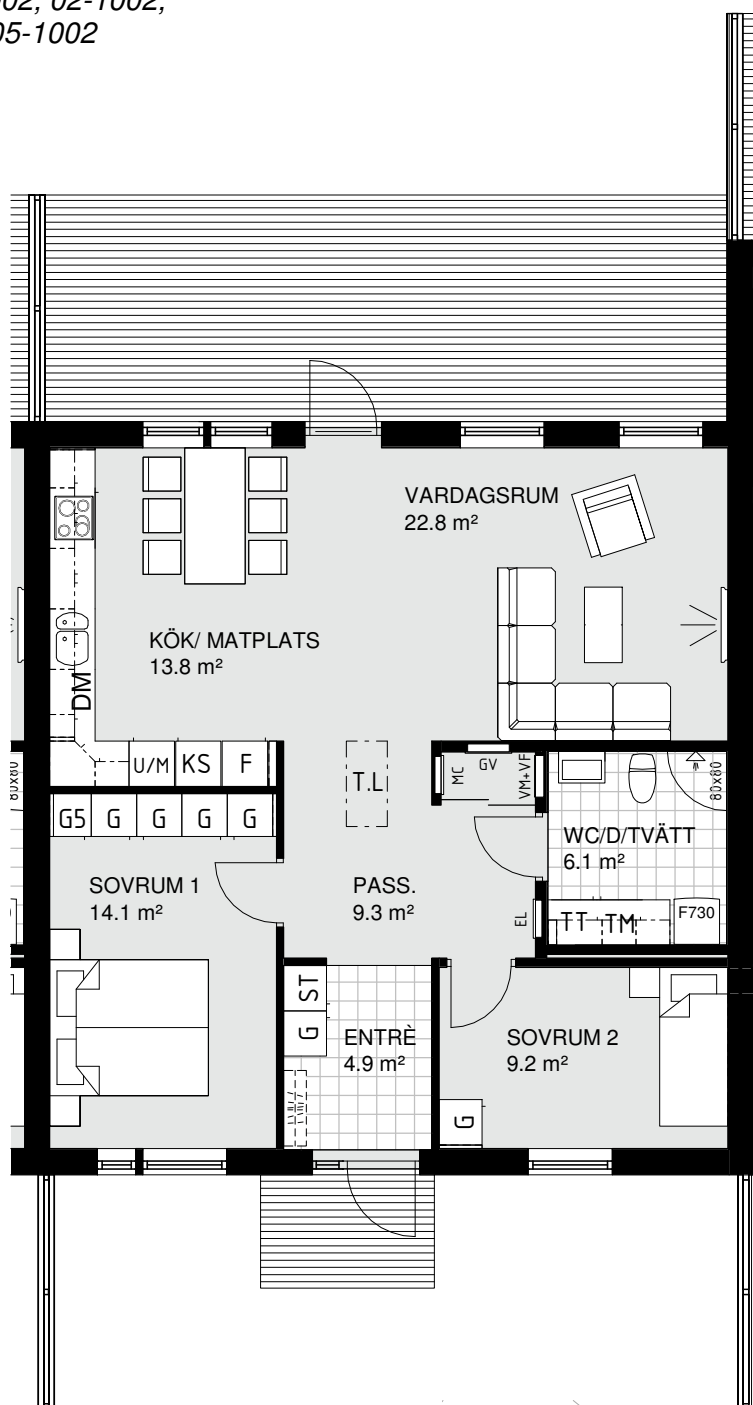

Bofaktablad

3 rum och kök - 83 kvm

Avser bostad: 01-1001, 02-1001,
03-1001, 04-1001, 05-1001

FÖRKLARINGAR:

 ST	STÄDSKÅP	 SCHAKT
 KAPPHYLLA		 GARDEROB
 DM	DISKMASKIN	
 SPIS		 UGN/MICRO I HÖGSKÅP
 K/S	KYL/SVAL	 FRYS
 TM	TVÄTTMASKIN	 TORKTUMLARE
 F730	VÄRMEPUMP	

Bofaktablad

3 rum och kök - 83 kvm

Avser bostad: 01-1002, 02-1002,
03-1002, 04-1002, 05-1002

FÖRKLARINGAR:

 ST	STÄDSKÅP	 SCHAKT
 KAPPHYLLA		 GARDEROB
 DM	DISKMASKIN	
 SPIS		 UGN/MICRO I HÖGSKÅP
 K/S	KYL/SVAL	 FRYS
 TM	TVÄTTMASKIN	 TORKTUMLARE
 F730	VÄRMEPUMP	

Bofaktblad

3 rum och kök - 83 kvm

Avser bostad: 01-1004, 03-1004,
05-1004

FÖRKLARINGAR:

 ST	STÄDSKÅP	 SCHAKT
 KAPPHYLLA		 G
 DM	DISKMASKIN	 L
 SPIS		 U/M
 K/S	KYL/SVAL	 F
 TM	TVÄTTMASKIN	 TT
 F750	VÄRMEPUMP	
		 TORKTUMLARE

Bofaktablad

2 rum och kök - 58 kvm

Avser bostad: 01-1003, 03-1003,
05-1003

FÖRKLARINGAR:

 ST	STÄDSKÅP	 SCHAKT
 KAPPHYLLA		 G
 DM	DISKMASKIN	 L
 SPIS		MICRO
 K/F	KYLFRYS	MICRO I ÖVERSKÅP
 KM	KOMBIMASKIN	
 F730	VÄRMEPUMP	