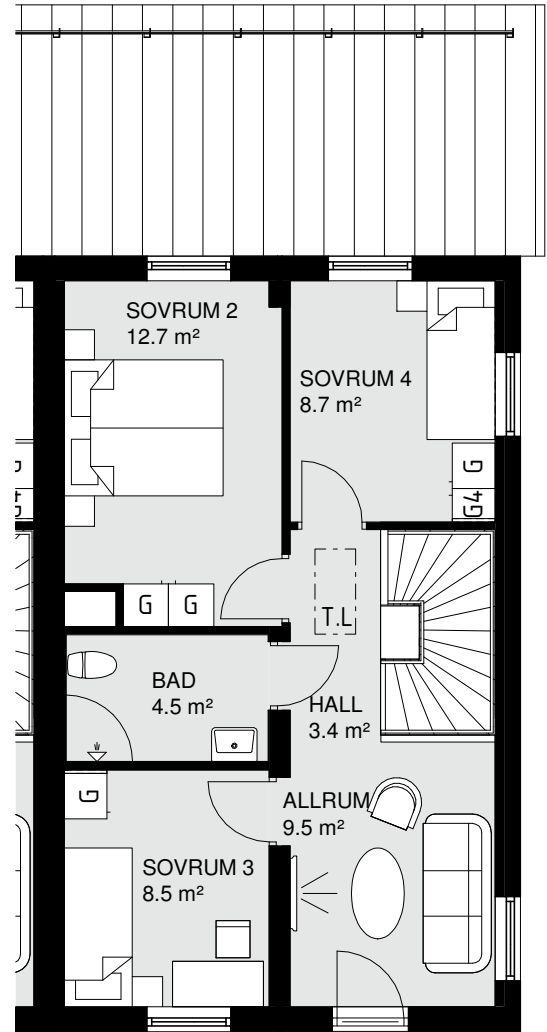

/ KOPPLINGSSKÅP FÖR EL, OCH MEDIA 4/ VÄGGHÖJD = 1.2m

**/ KOPPLINGSSKÅP FÖR VÄRME 5*/ VATTENFÖRDELARSKÅP

3*/ VÄGGHÖJD = 0.9m ÖVER VANG

Bofaktablad

5 rum och kök - 120 kvm

Avser bostad: 06-1002

FÖRKLARINGAR:

 ST	STÄDSKÅP	 SCHAKT	
 KAPPHYLLA		 G	GARDEROB
 DM	DISKMASKIN	 U/M	UGN/MICRO I HÖGSKÅP
 SPIS		 F	FRYS
 K/S	KYL/SVAL	 TT	TORKTUMLARE
 TM	TVÄTTMASKIN	 F730	VÄRMEPUMP

5*/ VATTENFÖRDELARSKÅP

3*/ VÄGGHÖJD = 0.9m ÖVER VANG

Bofaktablad

5 rum och kök - 120 kvm

Avser bostad: 06-1005

FÖRKLARINGAR:

 ST	STÄDSKÅP	 SCHAKT
 KAPPHYLLA		 G
 DM	DISKMASKIN	 U/M
 SPIS		 F
 K/S	KYL/SVAL	 TT
 TM	TVÄTTMASKIN	 F730
 F730	VÄRMEPUMP	

/ KOPPLINGSSKÅP FÖR EL, OCH MEDIA 4/ VÄGGHÖJD = 1.2m

**/ KOPPLINGSSKÅP FÖR VÄRME 5*/ VATTENFÖRDELARSKÅP

3*/ VÄGGHÖJD = 0.9m ÖVER VANG

Bofaktablad

5 rum och kök - 120 kvm

Avser bostad: 06-1006

FÖRKLARINGAR:

 ST	STÅDSKÅP	 SCHAKT	
 KAPPHYLLA		 G	GARDEROB
 DM	DISKMASKIN	 U/M	UGN/MICRO I HÖGSKÅP
 SPIS		 F	FRYS
 K/S	KYL/SVAL	 TT	TORKTUMLARE
 TM	TVÄTTMASKIN		
 F730	VÄRMEPUMP		

/ KOPPLINGSSKÅP FÖR EL, OCH MEDIA 4/ VÄGGHÖJD = 1.2m

**/ KOPPLINGSSKÅP FÖR VÄRME 5*/ VATTENFÖRDELARSKÅP

3*/ VÄGGHÖJD = 0.9m ÖVER VANG

Bofaktablad

4 rum och kök - 107 kvm

Avser bostad: 06-1003

FÖRKLARINGAR:

 ST	STÄDSKÅP	 SCHAKT
 KAPPHYLLA		 G
 DM	DISKMASKIN	 U/M
 SPIS		 F
 K/S	KYL/SVAL	 TT
 TM	TVÄTTMASKIN	
 F730	VÄRMEPUMP	