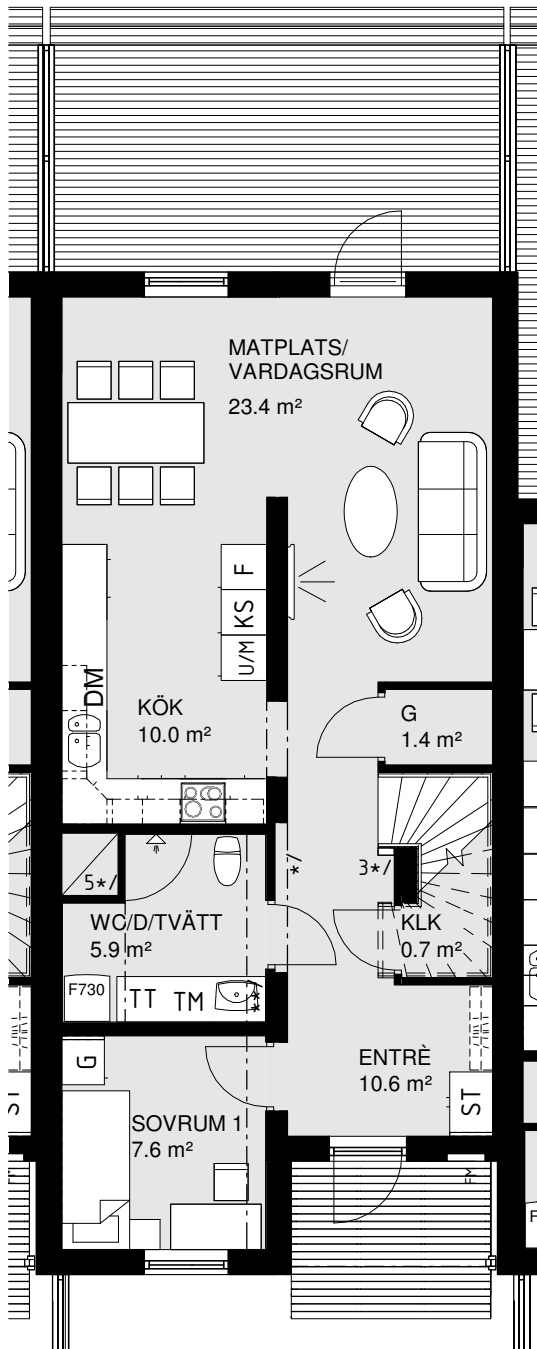

Bofaktablad

2 rum och kök - 58 kvm

Avser bostad: 02-1003, 04-1003

FÖRKLARINGAR:

 ST	STÄDSKÅP	 SCHAKT
 KAPPHYLLA		 GARDEROB
 DM	DISKMASKIN	
 SPIS		 MICRO I ÖVERSKÅP
 K/F	KYLFRYS	
 KM	KOMBIMASKIN	
 F730	VÄRMEPUMP	

Bofaktablad

5 rum och kök - 120 kvm

Avser bostad: 06-1001

FÖRKLARINGAR:

- | | |
|----------------|-------------------------|
| ST STÅDSKÅP | SCHAKT |
| KAPPHYLLA | G GARDEROB |
| DM DISKMASKIN | U/M UGN/MICRO I HÖGSKÅP |
| SPIS | F FRYSL |
| K/S KYL/SVAL | TT TORKTUMLARE |
| TM TVÄTTMASKIN | F730 VÄRMEPUMP |

/ KOPPLINGSSKÅP FÖR EL, OCH MEDIA 4/ VÄGGHÖJD = 1.2m

**/ KOPPLINGSSKÅP FÖR VÄRME 5*/ VATTENFÖRDELARSKÅP

3*/ VÄGGHÖJD = 0.9m ÖVER VANG

Bofaktablad

5 rum och kök - 120 kvm

Avser bostad: 06-1002

FÖRKLARINGAR:

 ST	STÄDSKÅP	 SCHAKT	
 KAPPHYLLA		 G	GARDEROB
 DM	DISKMASKIN	 U/M	UGN/MICRO I HÖGSKÅP
 SPIS		 F	FRYS
 K/S	KYL/SVAL	 TT	TORKTUMLARE
 TM	TVÄTTMASKIN	 F730	VÄRMEPUMP

*/ KOPPLINGSSKÅP FÖR EL, OCH MEDIA

4*/ VÄGGHÖJD = 1.2m

**/ KOPPLINGSSKÅP FÖR VÄRME

5*/ VATTENFÖRDELARSKÅP

3*/ VÄGGHÖJD = 0.9m ÖVER VANG

Bofaktablad

4 rum och kök - 107 kvm

Avser bostad: 06-1004