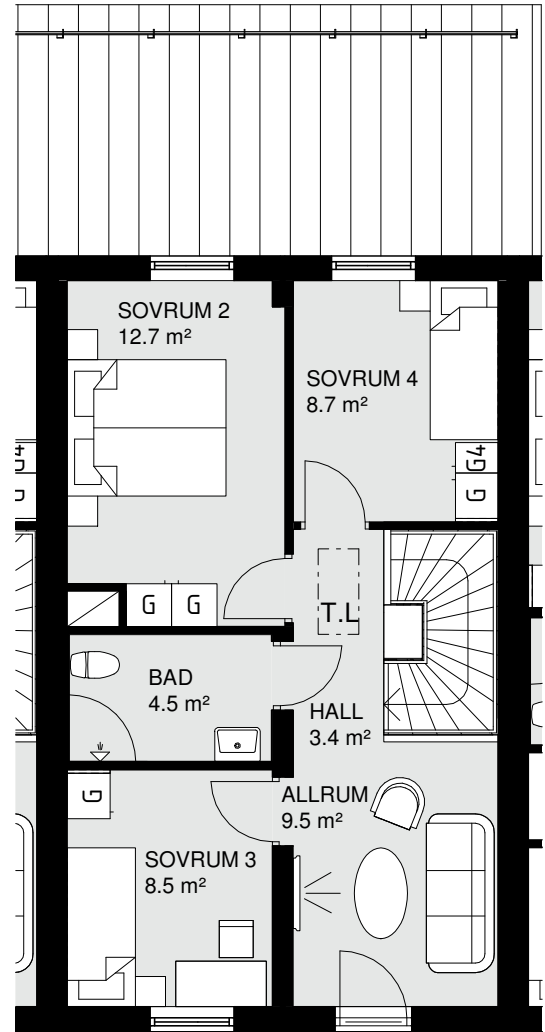

Bofaktablad

2 rum och kök - 58 kvm

Avser bostad: 02-1003, 04-1003

FÖRKLARINGAR:

 ST	STÄDSKÅP	 SCHAKT
 KAPPHYLLA		 GARDEROB
 DM	DISKMASKIN	
 SPIS		 MICRO I ÖVERSKÅP
 K/F	KYLFRYS	
 KM	KOMBIMASKIN	
 F730	VÄRMEPUMP	

Bofaktablad

5 rum och kök - 120 kvm

Avser bostad: 06-1001

FÖRKLARINGAR:

- | | |
|----------------|-------------------------|
| ST STÅDSKÅP | SCHAKT |
| KAPPHYLLA | G GARDEROB |
| DM DISKMASKIN | U/M UGN/MICRO I HÖGSKÅP |
| SPIS | F FRYSL |
| K/S KYL/SVAL | TT TORKTUMLARE |
| TM TVÄTTMASKIN | F730 VÄRMEPUMP |

/ KOPPLINGSSKÅP FÖR EL, OCH MEDIA 4/ VÄGGHÖJD = 1.2m

**/ KOPPLINGSSKÅP FÖR VÄRME 5*/ VATTENFÖRDELARSKÅP

3*/ VÄGGHÖJD = 0.9m ÖVER VANG

Bofaktablad

5 rum och kök - 120 kvm

Avser bostad: 06-1002

FÖRKLARINGAR:

 ST	STÄDSKÅP	 SCHAKT	
 KAPPHYLLA		 G	GARDEROB
 DM	DISKMASKIN	 U/M	UGN/MICRO I HÖGSKÅP
 SPIS		 F	FRYS
 K/S	KYL/SVAL	 TT	TORKTUMLARE
 TM	TVÄTTMASKIN	 F730	VÄRMEPUMP

*/ KOPPLINGSSKÅP FÖR EL, OCH MEDIA

4*/ VÄGGHÖJD = 1.2m

**/ KOPPLINGSSKÅP FÖR VÄRME

5*/ VATTENFÖRDELARSKÅP

3*/ VÄGGHÖJD = 0.9m ÖVER VANG

Bofaktablad

4 rum och kök - 107 kvm

Avser bostad: 06-1004