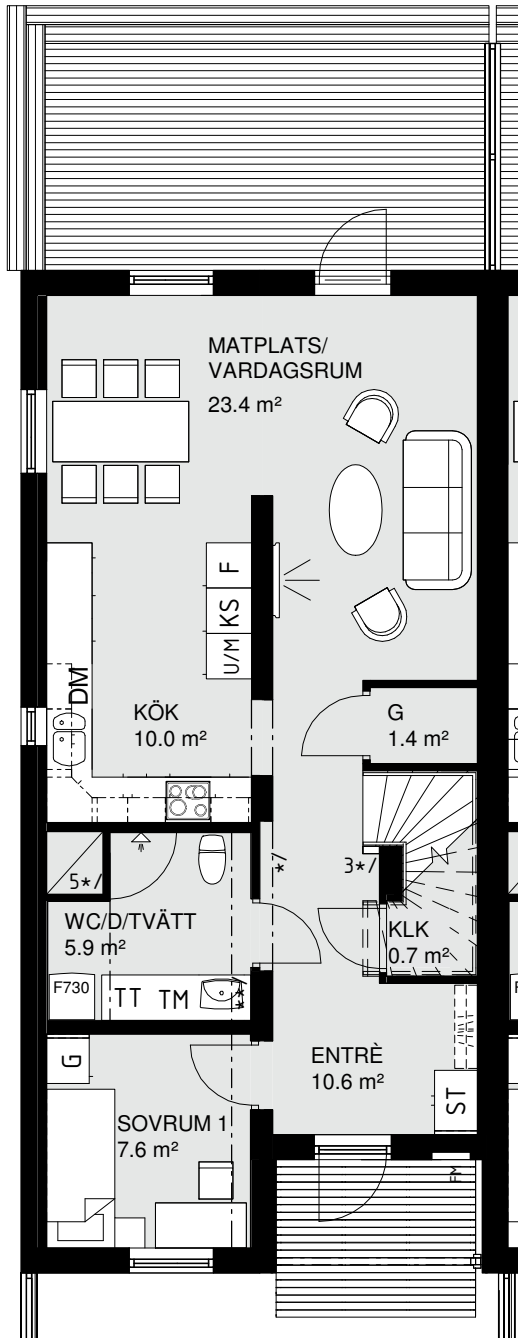

Bofaktablad

2 rum och kök - 58 kvm

Avser bostad: 01-1003, 03-1003,
05-1003

FÖRKLARINGAR:

 ST	STÄDSKÅP	 SCHAKT
 KAPPHYLLA		 G
 DM	DISKMASKIN	 L
 SPIS		MICRO
 K/F	KYLFRYS	MICRO I ÖVERSKÅP
 KM	KOMBIMASKIN	
 F730	VÄRMEPUMP	

Bofaktablad

2 rum och kök - 58 kvm

Avser bostad: 02-1003, 04-1003

FÖRKLARINGAR:

 ST	STÄDSKÅP	 SCHAKT
 KAPPHYLLA		 GARDEROB
 DM	DISKMASKIN	
 SPIS		 MICRO I ÖVERSKÅP
 K/F	KYLFRYS	
 KM	KOMBIMASKIN	
 F730	VÄRMEPUMP	

Bofaktablad

5 rum och kök - 120 kvm

Avser bostad: 06-1001

FÖRKLARINGAR:

- | | |
|----------------|-------------------------|
| ST STÅDSKÅP | SCHAKT |
| KAPPHYLLA | G GARDEROB |
| DM DISKMASKIN | U/M UGN/MICRO I HÖGSKÅP |
| SPIS | F FRYSL |
| K/S KYL/SVAL | TT TORKTUMLARE |
| TM TVÄTTMASKIN | F730 VÄRMEPUMP |

/ KOPPLINGSSKÅP FÖR EL, OCH MEDIA 4/ VÄGGHÖJD = 1.2m

**/ KOPPLINGSSKÅP FÖR VÄRME 5*/ VATTENFÖRDELARSKÅP

3*/ VÄGGHÖJD = 0.9m ÖVER VANG

Bofaktablad

5 rum och kök - 120 kvm

Avser bostad: 06-1002

FÖRKLARINGAR:

 ST	STÄDSKÅP	 SCHAKT	
 KAPPHYLLA		 G	GARDEROB
 DM	DISKMASKIN	 U/M	UGN/MICRO I HÖGSKÅP
 SPIS		 F	FRYS
 K/S	KYL/SVAL	 TT	TORKTUMLARE
 TM	TVÄTTMASKIN	 F730	VÄRMEPUMP