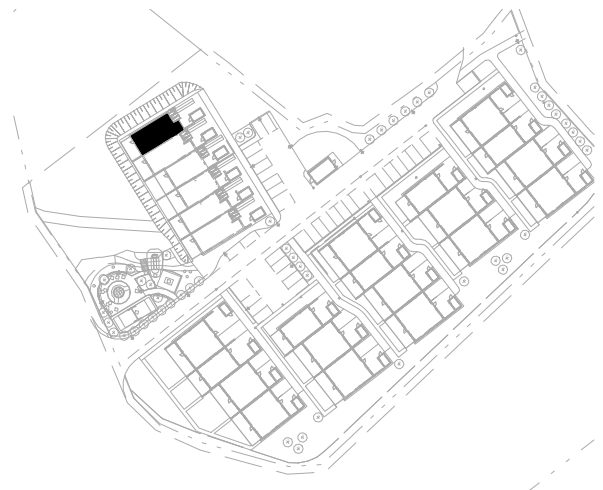

FÖRKLARINGAR:

ST	STÅDSKÅP	SCHAKT	
KAPPHYLLA		G	GARDEROB
DM	DISKMASKIN	U/M	UGN/MICRO I HÖGSKÅP
SPIS		F	FRYS
K/S	KYL/SVAL	TT	TORKTUMLARE
TM	TVÄTTMASKIN		
F730	VÄRMEPUMP		

/ KOPPLINGSSKÅP FÖR EL, OCH MEDIA 4/ VÄGGHÖJD = 1.2m

**/ KOPPLINGSSKÅP FÖR VÄRME 5*/ VATTENFÖRDELARSKÅP

3*/ VÄGGHÖJD = 0.9m ÖVER VANG