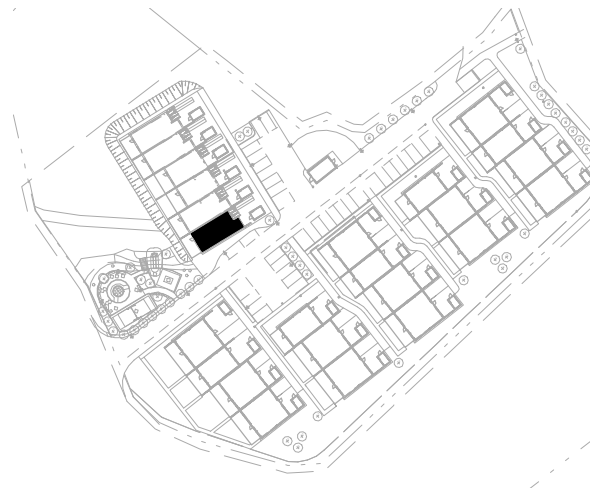

FÖRKLARINGAR:

ST STÅDSKÅP	SCHAKT
KAPPHYLLA	G GARDEROB
DM DISKMASKIN	U/M UGN/MICRO I HÖGSKÅP
SPIS	F FRYSL
K/S KYL/SVAL	TT TORKTUMLARE
TM TVÄTTMASKIN	F730 VÄRMEPUMP

/ KOPPLINGSSKÅP FÖR EL, OCH MEDIA 4/ VÄGGHÖJD = 1.2m

**/ KOPPLINGSSKÅP FÖR VÄRME 5*/ VATTENFÖRDELARSKÅP

3*/ VÄGGHÖJD = 0.9m ÖVER VANG