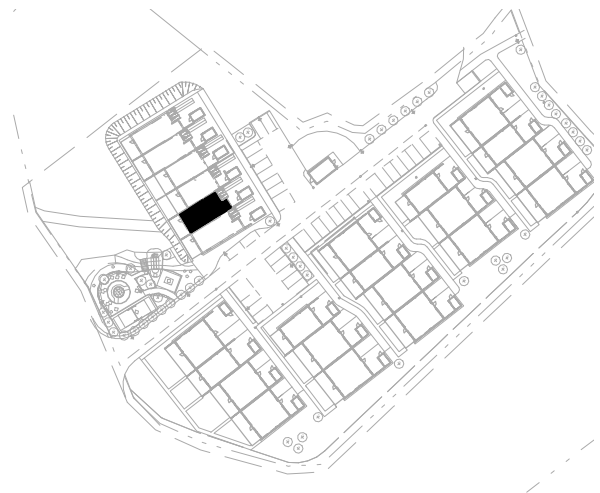

FÖRKLARINGAR:

ST	STÄDSKÅP	SCHAKT	
KAPPHYLLA		G	GARDEROB
DM	DISKMASKIN	U/M	UGN/MICRO I HÖGSKÅP
SPIS		F	FRYS
K/S	KYL/SVAL	TT	TORKTUMLARE
TM	TVÄTTMASKIN	F730	VÄRMEPUMP

*/ KOPPLINGSSKÅP FÖR EL, OCH MEDIA

4*/ VÄGGHÖJD = 1.2m

**/ KOPPLINGSSKÅP FÖR VÄRME

5*/ VATTENFÖRDELARSKÅP

3*/ VÄGGHÖJD = 0.9m ÖVER VANG