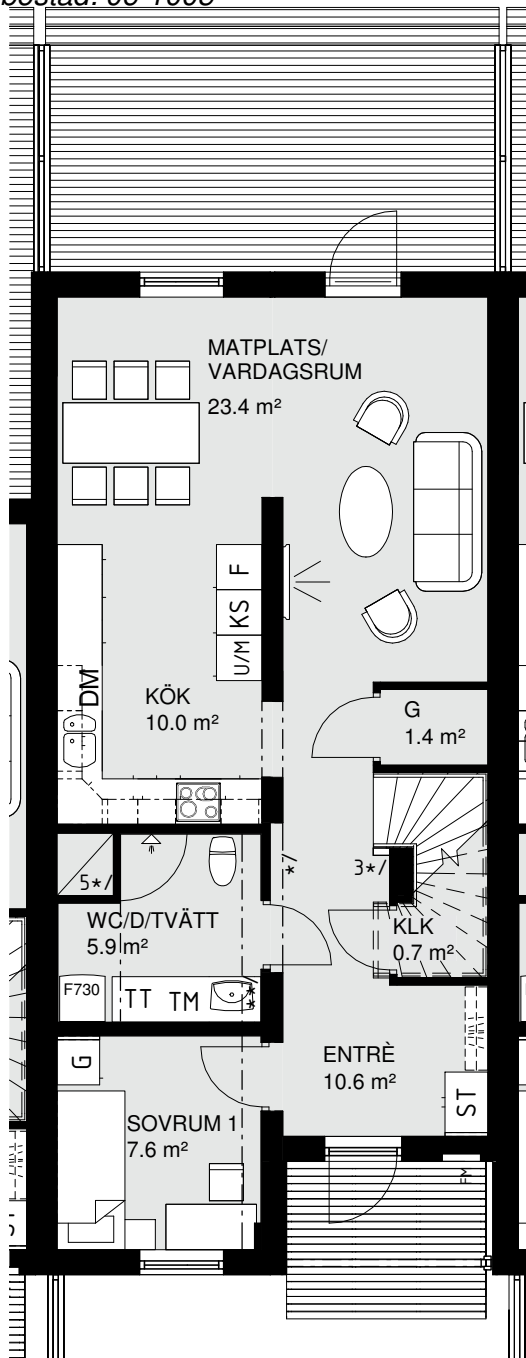

/ KOPPLINGSSKÅP FÖR EL, OCH MEDIA 4/ VÄGGHÖJD = 1.2m

**/ KOPPLINGSSKÅP FÖR VÄRME 5*/ VATTENFÖRDELARSKÅP

3*/ VÄGGHÖJD = 0.9m ÖVER VANG

Bofaktablad

5 rum och kök - 120 kvm

Avser bostad: 06-1002

FÖRKLARINGAR:

 ST	STÄDSKÅP	 SCHAKT	
 KAPPHYLLA		 G	GARDEROB
 DM	DISKMASKIN	 U/M	UGN/MICRO I HÖGSKÅP
 SPIS		 F	FRYS
 K/S	KYL/SVAL	 TT	TORKTUMLARE
 TM	TVÄTTMASKIN	 F730	VÄRMEPUMP

*/ KOPPLINGSSKÅP FÖR EL, OCH MEDIA

4*/ VÄGGHÖJD = 1.2m

**/ KOPPLINGSSKÅP FÖR VÄRME

5*/ VATTENFÖRDELARSKÅP

3*/ VÄGGHÖJD = 0.9m ÖVER VANG

Bofaktablad

4 rum och kök - 107 kvm

Avser bostad: 06-1004

5*/ VATTENFÖRDELARSKÅP

3*/ VÄGGHÖJD = 0.9m ÖVER VANG

Bofaktablad

5 rum och kök - 120 kvm

Avser bostad: 06-1005

FÖRKLARINGAR:

 ST	STÄDSKÅP	 SCHAKT
 KAPPHYLLA		 G
 DM	DISKMASKIN	 U/M
 SPIS		 F
 K/S	KYL/SVAL	 TT
 TM	TVÄTTMASKIN	 F730
 F730	VÄRMEPUMP	

/ KOPPLINGSSKÅP FÖR EL, OCH MEDIA 4/ VÄGGHÖJD = 1.2m

**/ KOPPLINGSSKÅP FÖR VÄRME 5*/ VATTENFÖRDELARSKÅP

3*/ VÄGGHÖJD = 0.9m ÖVER VANG

Bofaktablad

5 rum och kök - 120 kvm

Avser bostad: 06-1006

FÖRKLARINGAR:

 ST	STÅDSKÅP	 SCHAKT	
 KAPPHYLLA		 G	GARDEROB
 DM	DISKMASKIN	 U/M	UGN/MICRO I HÖGSKÅP
 SPIS		 F	FRYS
 K/S	KYL/SVAL	 TT	TORKTUMLARE
 TM	TVÄTTMASKIN		
 F730	VÄRMEPUMP		