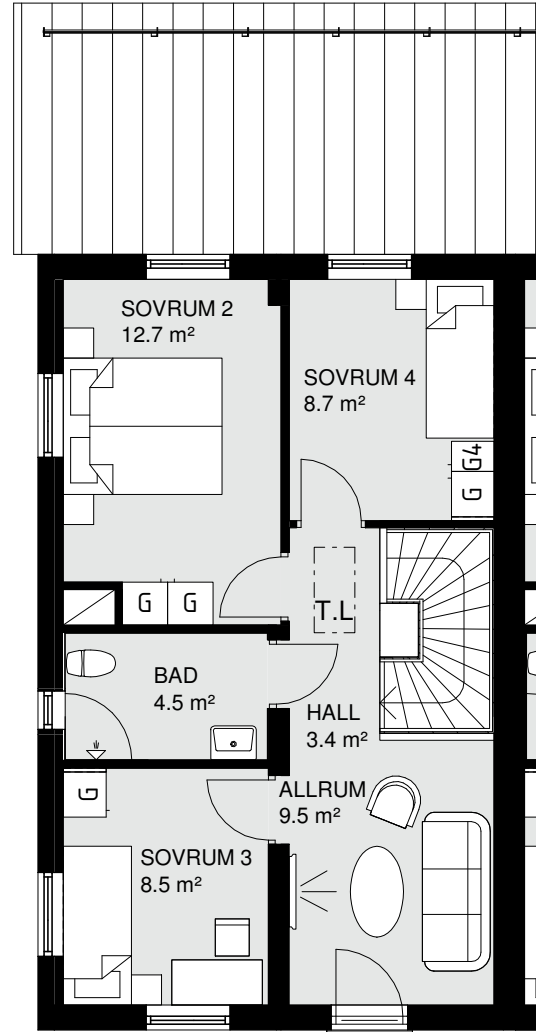

Bofaktablad

2 rum och kök - 58 kvm

Avser bostad: 01-1003, 03-1003,
05-1003

FÖRKLARINGAR:

 ST	STÄDSKÅP	 SCHAKT
 KAPPHYLLA		 G
 DM	DISKMASKIN	 L
 SPIS		MICRO
 K/F	KYLFRYS	MICRO I ÖVERSKÅP
 KM	KOMBIMASKIN	
 F730	VÄRMEPUMP	

Bofaktablad

2 rum och kök - 58 kvm

Avser bostad: 02-1003, 04-1003

FÖRKLARINGAR:

 ST	STÄDSKÅP	 SCHAKT
 KAPPHYLLA		 GARDEROB
 DM	DISKMASKIN	
 SPIS		 MICRO I ÖVERSKÅP
 K/F	KYLFRYS	
 KM	KOMBIMASKIN	
 F730	VÄRMEPUMP	

Bofaktablad

5 rum och kök - 120 kvm

Avser bostad: 06-1001

FÖRKLARINGAR:

- | | |
|----------------|-------------------------|
| ST STÅDSKÅP | SCHAKT |
| KAPPHYLLA | G GARDEROB |
| DM DISKMASKIN | U/M UGN/MICRO I HÖGSKÅP |
| SPIS | F FRYSL |
| K/S KYL/SVAL | TT TORKTUMLARE |
| TM TVÄTTMASKIN | F730 VÄRMEPUMP |

/ KOPPLINGSSKÅP FÖR EL, OCH MEDIA 4/ VÄGGHÖJD = 1.2m

**/ KOPPLINGSSKÅP FÖR VÄRME 5*/ VATTENFÖRDELARSKÅP

3*/ VÄGGHÖJD = 0.9m ÖVER VANG

Bofaktablad

5 rum och kök - 120 kvm

Avser bostad: 06-1002

FÖRKLARINGAR:

 ST	STÄDSKÅP	 SCHAKT	
 KAPPHYLLA		 G	GARDEROB
 DM	DISKMASKIN	 U/M	UGN/MICRO I HÖGSKÅP
 SPIS		 F	FRYS
 K/S	KYL/SVAL	 TT	TORKTUMLARE
 TM	TVÄTTMASKIN	 F730	VÄRMEPUMP