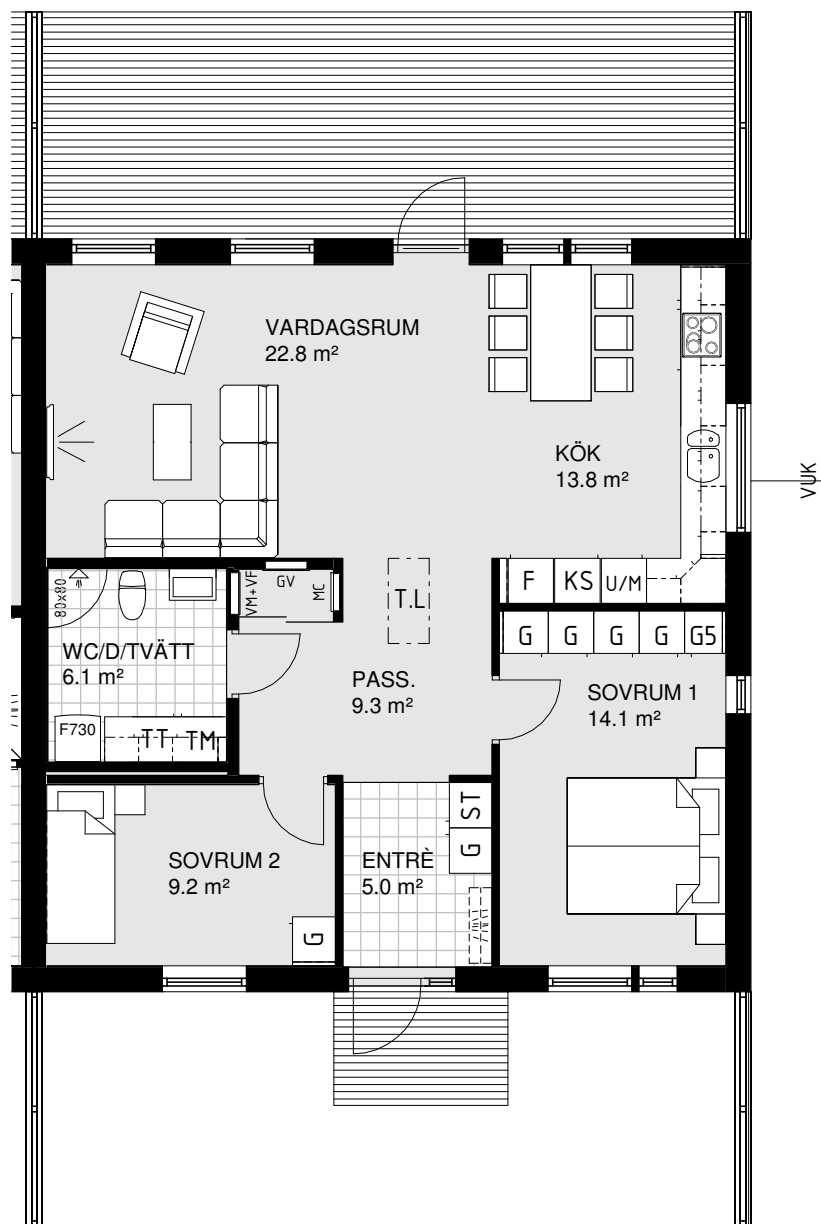

Bofaktablad

3 rum och kök - 83 kvm

Avser bostad: 01-1001, 02-1001,
03-1001, 04-1001, 05-1001

FÖRKLARINGAR:

 ST	STÄDSKÅP	 SCHAKT
 KAPPHYLLA		 GARDEROB
 DM	DISKMASKIN	
 SPIS		 UGN/MICRO I HÖGSKÅP
 K/S	KYL/SVAL	 FRYS
 TM	TVÄTTMASKIN	 TORKTUMLARE
 F730	VÄRMEPUMP	

Bofaktablad

3 rum och kök - 83 kvm

Avser bostad: 01-1002, 02-1002,
03-1002, 04-1002, 05-1002

FÖRKLARINGAR:

 ST	STÄDSKÅP	 SCHAKT
 KAPPHYLLA		 GARDEROB
 DM	DISKMASKIN	
 SPIS		 UGN/MICRO I HÖGSKÅP
 K/S	KYL/SVAL	 FRYS
 TM	TVÄTTMASKIN	 TORKTUMLARE
 F730	VÄRMEPUMP	

Bofaktblad

3 rum och kök - 83 kvm

Avser bostad: 01-1004, 03-1004,
05-1004

FÖRKLARINGAR:

 ST	STÄDSKÅP	 SCHAKT
 KAPPHYLLA		 G
 DM	DISKMASKIN	 L
 SPIS		 U/M
 K/S	KYL/SVAL	 F
 TM	TVÄTTMASKIN	 TT
 F750	VÄRMEPUMP	
		 TORKTUMLARE

Bofaktablad

2 rum och kök - 58 kvm

Avser bostad: 01-1003, 03-1003,
05-1003

FÖRKLARINGAR:

 ST	STÄDSKÅP	 SCHAKT
 KAPPHYLLA		 G
 DM	DISKMASKIN	 L
 SPIS		MICRO
 K/F	KYLFRYS	MICRO I ÖVERSKÅP
 KM	KOMBIMASKIN	
 F730	VÄRMEPUMP	