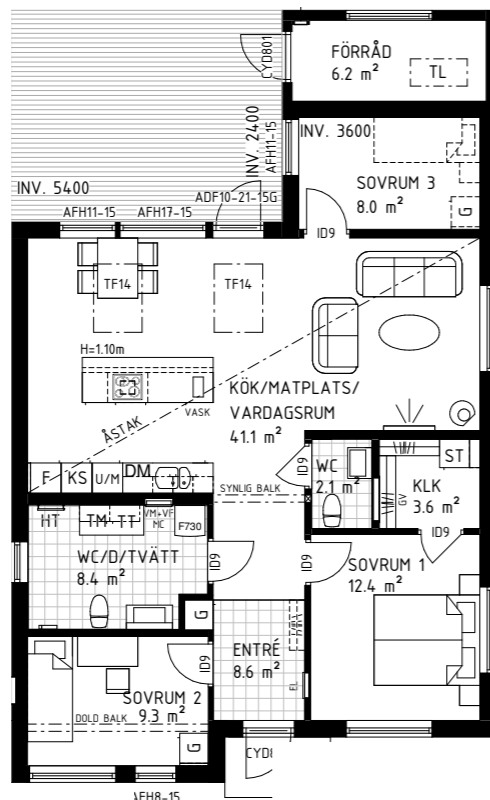

Golvlis i ek  
Pris: 5 400 kr

Planlösningalternativ

Pris: 7 800 kr

Här har du möjlighet att dela av vardagsrummet för att få ett extra sovrum.

Braskamin Contura 620 Style svart inklusive sockelplåt. Utrustad med värmelagrande Powerstone och konvektionsspjäll som standard. Plåtkamin med golvskydd av plåt och placering enligt tillvalsritning. Pris: 47 000 kr