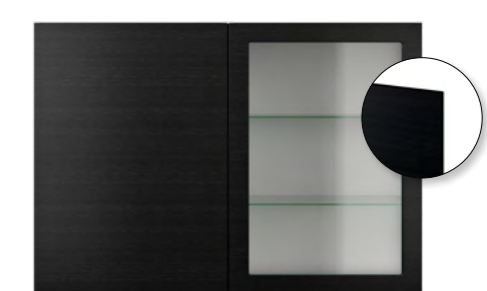

Focus Svart Ek / HD med standardhandtag
Pris: 36 400 kr