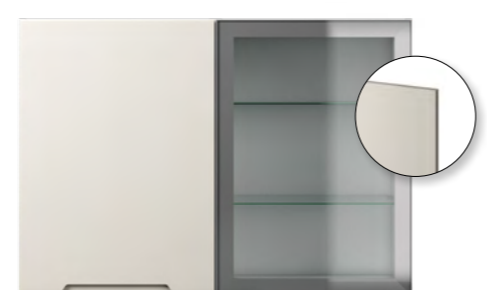

Tendens DW vit med greppspår
Pris: 31 000 kr