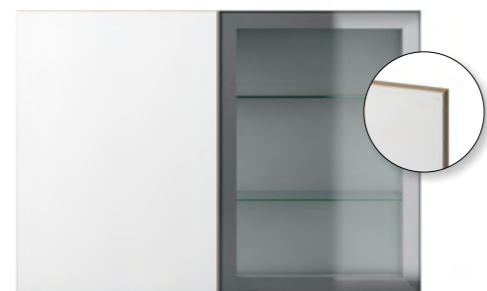

Bianco Arabescato  
inkl. diskbänk / vask och  
köksblandare till höger  
Pris: 59 400 kr

Planlimmad diskbänk vid komposit-  
bänkskiva. Intra Frame FR 78 D

Planlimmad diskho i köksö  
Intra Frame FR155F