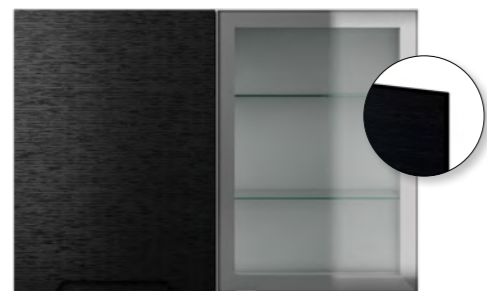

Tendens Svart Ek / ZL med greppspår
Pris: 38 900 kr