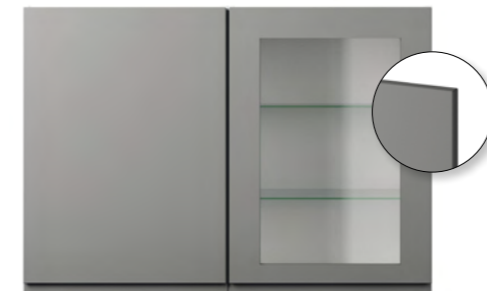

**Sense / RS Vit med standardhandtag**  
Pris: 21 400 kr

**Focus Vit / ZA med standardhandtag**  
Pris: 21 400 kr

**Scandinavian Classic / KK vit med standardhandtag**  
Pris: 31 000 kr

**Tendens DW vit med greppspår**  
Pris: 31 000 kr