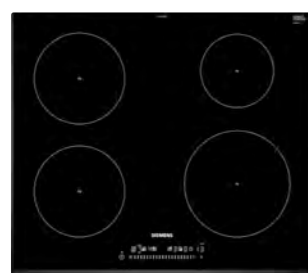

Induktionshäll
EH651FEB1E

- PowerBoost-funktion för alla induktionszoner
- TouchSlider-styrning
- 17 effektlägen
- Timer med avstängningsfunktion per kokzon