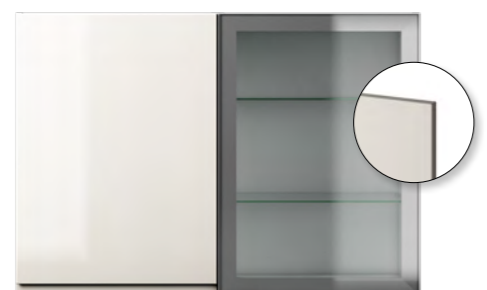

Next Vit Högglans / 31 med greppspår
Pris: 45 600 kr