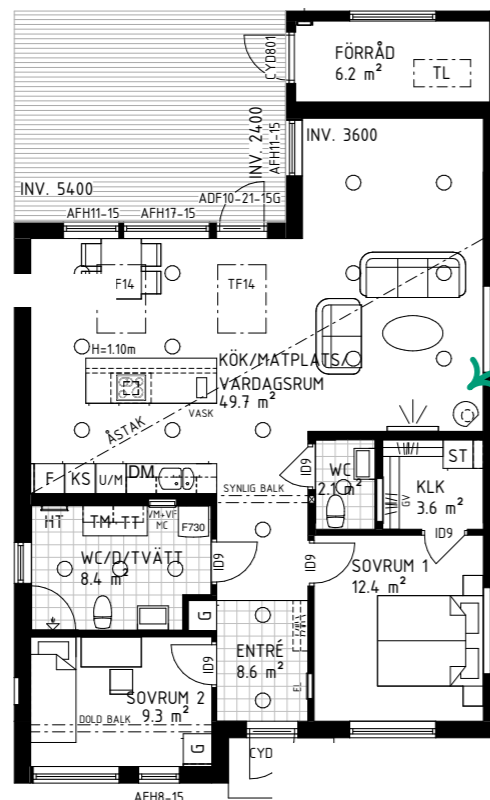

Vill du öka mysfaktorn i rummet kan du välja till en värmande kamin.