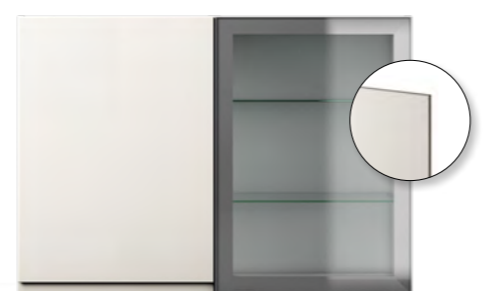

Next Vit / 21 med greppspår
Pris: 21 400 kr