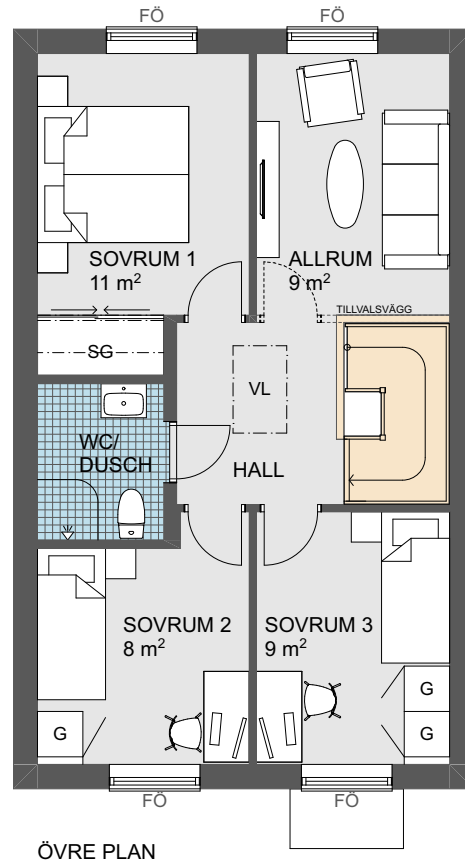

Brf Tullstorps Ängar

Mitthus

Storlek: 5 rok, ca 102 kvm

- Hall med rymlig skjutdörrsgarderob för ytterkläder.
- Helkaklat wc/dusch på båda våningsplan.
- Förrådsutrymme under trappan.
- Tvättstugedel med arbetsbänk och skåp i duschrummet.
- Möjlighet till kontor på övre plan.

0 Skala 1:100 5m

Angivna ytor avser ungefärliga ytor avrundade till närmaste heltal i kvadratmeter.
 Genereell rumshöjd 2,5 m.
 Underkantshöjd på fönster 0,7 m om inget annat anges.
 Vid fönster förekommer radiatorer på övre plan (redovisas ej).
 Rätt till eventuella ändringar förbehålles.