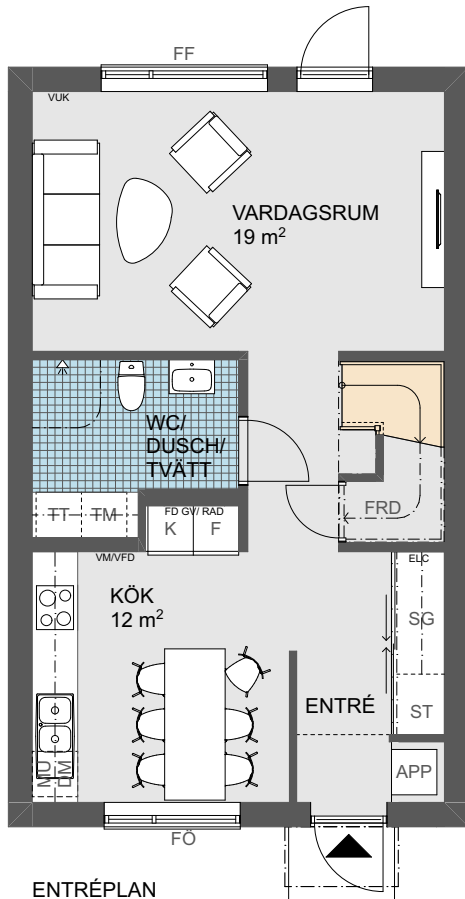

Brf Tullstorps Ängar

Mitthus

Storlek: 5 rok, ca 102 kvm

- Hall med rymlig skjutdörrsgarderob för ytterkläder.
- Helkaklat wc/dusch på båda våningsplan.
- Förrådsutrymme under trappan.
- Tvättstugedel med arbetsbänk och skåp i duschrummet.
- Möjlighet till kontor på övre plan.

0 Skala 1:100 5m

Angivna ytor avser ungefärliga ytor avrundade till närmaste heltal i kvadratmeter.
 Genereell rumshöjd 2,5 m.
 Underkantshöjd på fönster 0,7 m om inget annat anges.
 Vid fönster förekommer radiatorer på övre plan (redovisas ej).
 Rätt till eventuella ändringar förbehålles.