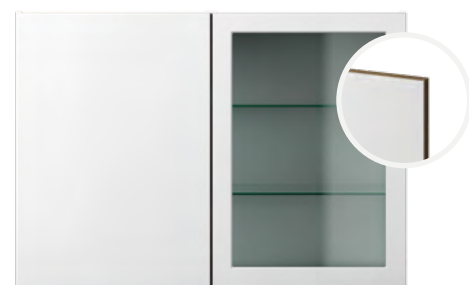

HD/Focus Svart Ek faner med standardhandtag
Prisgrupp C

Se fler luckor på nästa uppslag

KÖK

Skåpssluckor

Tillval

EJ/Focus Natur ek laminat med standardhandtag
Prisgrupp C

EH/EI/Focus Vit ek laminat med standardhandtag
Prisgrupp C