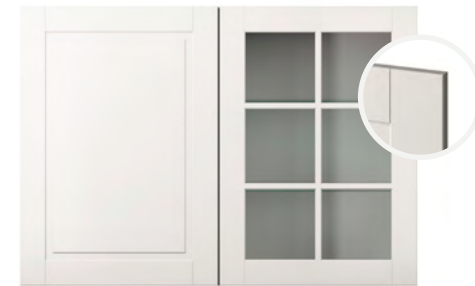

RT/Art Vit med standardhandtag
Prisgrupp A

45/Havanna med standardhandtag
Prisgrupp B

48/One med standardhandtag
Prisgrupp B

KÖK Skåpsluckor

RZ/Sense med standardhandtag
Prisgrupp B

ZP/Focus Vit med standardhandtag
Prisgrupp B