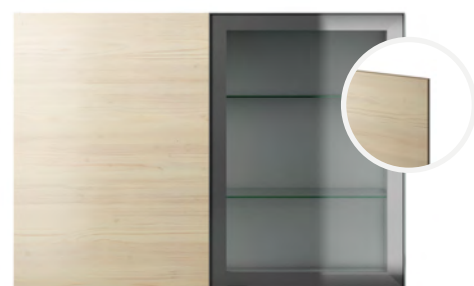

52/Oslo med standardhandtag
Prisgrupp A