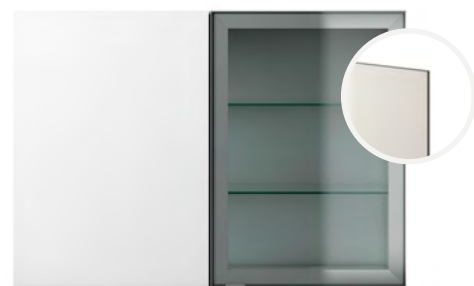

ES/Base med standardhandtag
Prisgrupp C