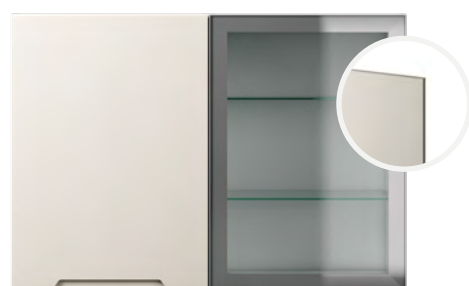

DW/Tendens Vit med greppspår
Prisgrupp C