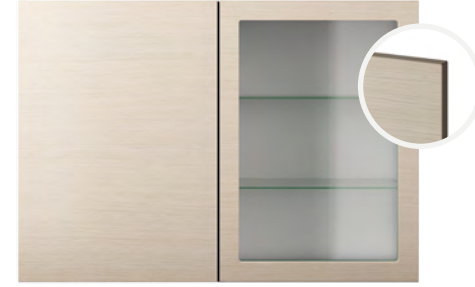

DI/Focus Vit Ek faner med standardhandtag
Prisgrupp C