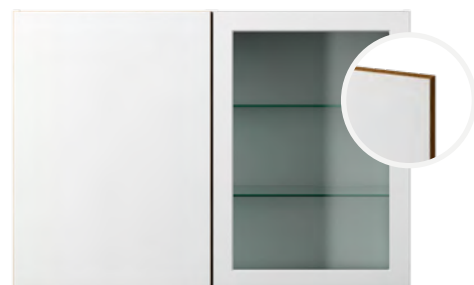

KÖK

Skåpssluckor

Tillval

EJ/Focus Natur ek laminat med standardhandtag
Prisgrupp C