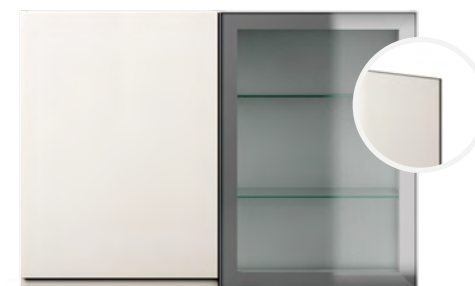

54/Next Vit med greppspår
Prisgrupp B