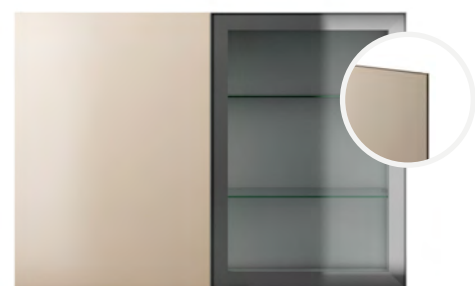

28/Stockholm med standardhandtag
Prisgrupp A