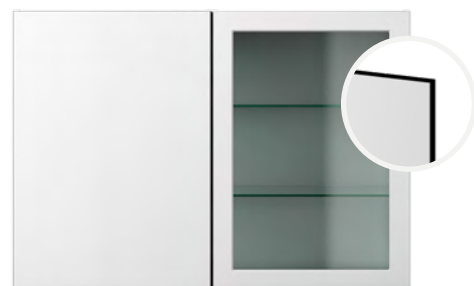

HD/Focus Svart Ek faner med standardhandtag
Prisgrupp C

Se fler luckor på nästa uppslag

KÖK

Skåpssluckor

Tillval

EJ/Focus Natur ek laminat med standardhandtag
Prisgrupp C

EH/EI/Focus Vit ek laminat med standardhandtag
Prisgrupp C