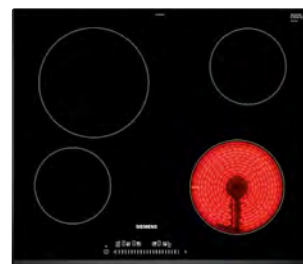

1. **Glaskeramikhäll**
   ET651FEN1E
2. PowerBoost-funktion
   - 4 highSpeedkokzoner
   - TouchSlider-styrning
   - 17 effektlägen
   - Timer med stoppfunktion
   - Digital funktionsdisplay