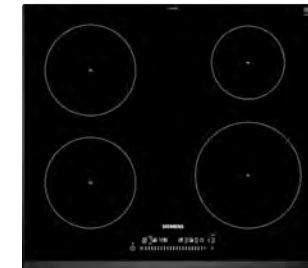

Övriga vitvaror enligt utgångsstandard.

KÖK

Vitvaror

Tillval

**Induktionshäll
EH651FEB1E**

- PowerBoost-funktion för alla induktionszoner
- TouchSlider-styrning
- 17 effektlägen
- Timer med avstängningsfunktion per kokzon