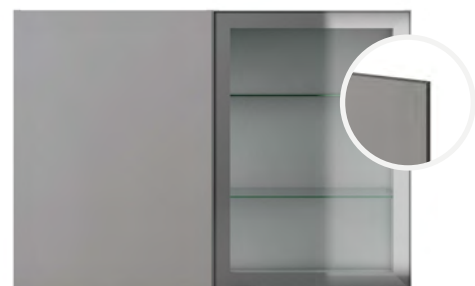

46/Slät Grå med standardhandtag
Prisgrupp A