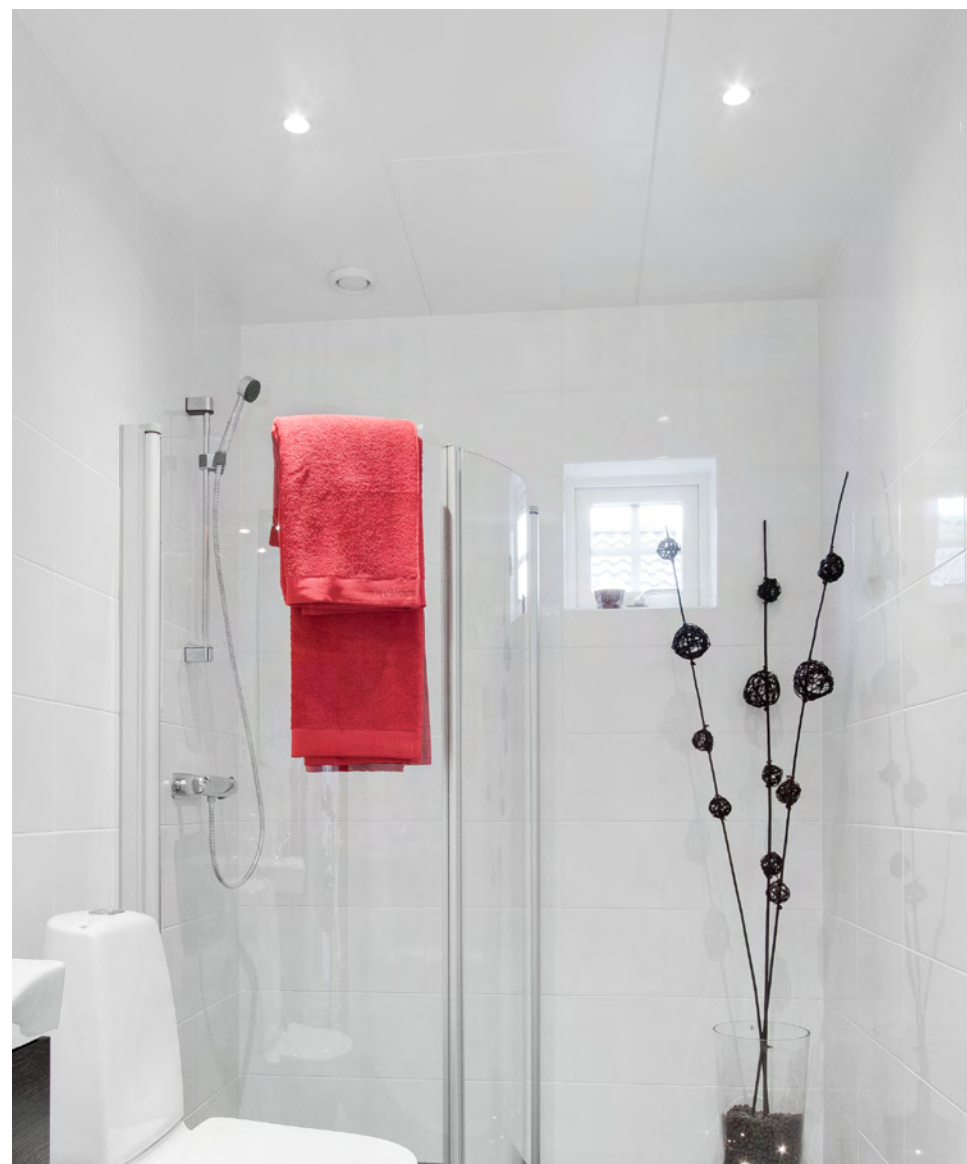

Spotlights

Tillval

Pris spotlights

Rum	Antal	Pris
Entré/Hall	3 st	5 400 kr
Kök	4 st	7 200 kr
Tvätt	4 st	7 200 kr
WC/Dusch	4 st	7 200 kr
Bad	6 st	10 800 kr

Spotlightspaket inkl. dimmer (istället för standardbelysning)