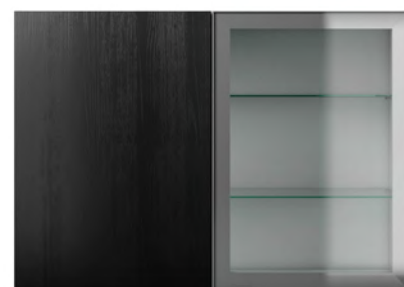

48/One med standardhandtag
Prisgrupp B