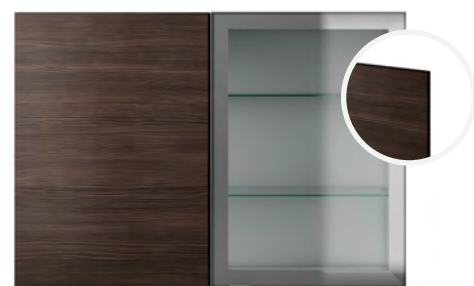

DC/Harmony Dark med standardhandtag
Prisgrupp D