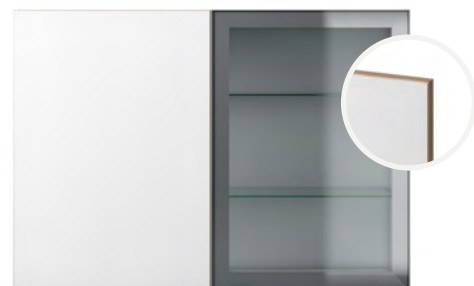

Rustik Valnöt 624

Brun Elm 613

Hickory 629

Granit Bianco 519

Rustik Ek 599

KÖK Skåpsluckor

Tillval av vitrinskåp inkl. belysning är endast möjligt i skåp med bredd 80 cm.
Pris 5 600 kr. För priser på köksutförande se sid. 9.