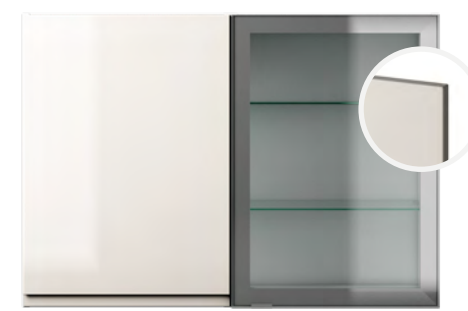

ZK/Tendens Vit Ek faner med greppspår
Prisgrupp D

KÖK

Skåpssluckor

Tillval

ZL/Tendens Svart Ek faner med greppspår
Prisgrupp D

ZM/Tendens Natur Ek faner med greppspår
Prisgrupp D

28/Next Vit Högglass med greppspår
Prisgrupp E