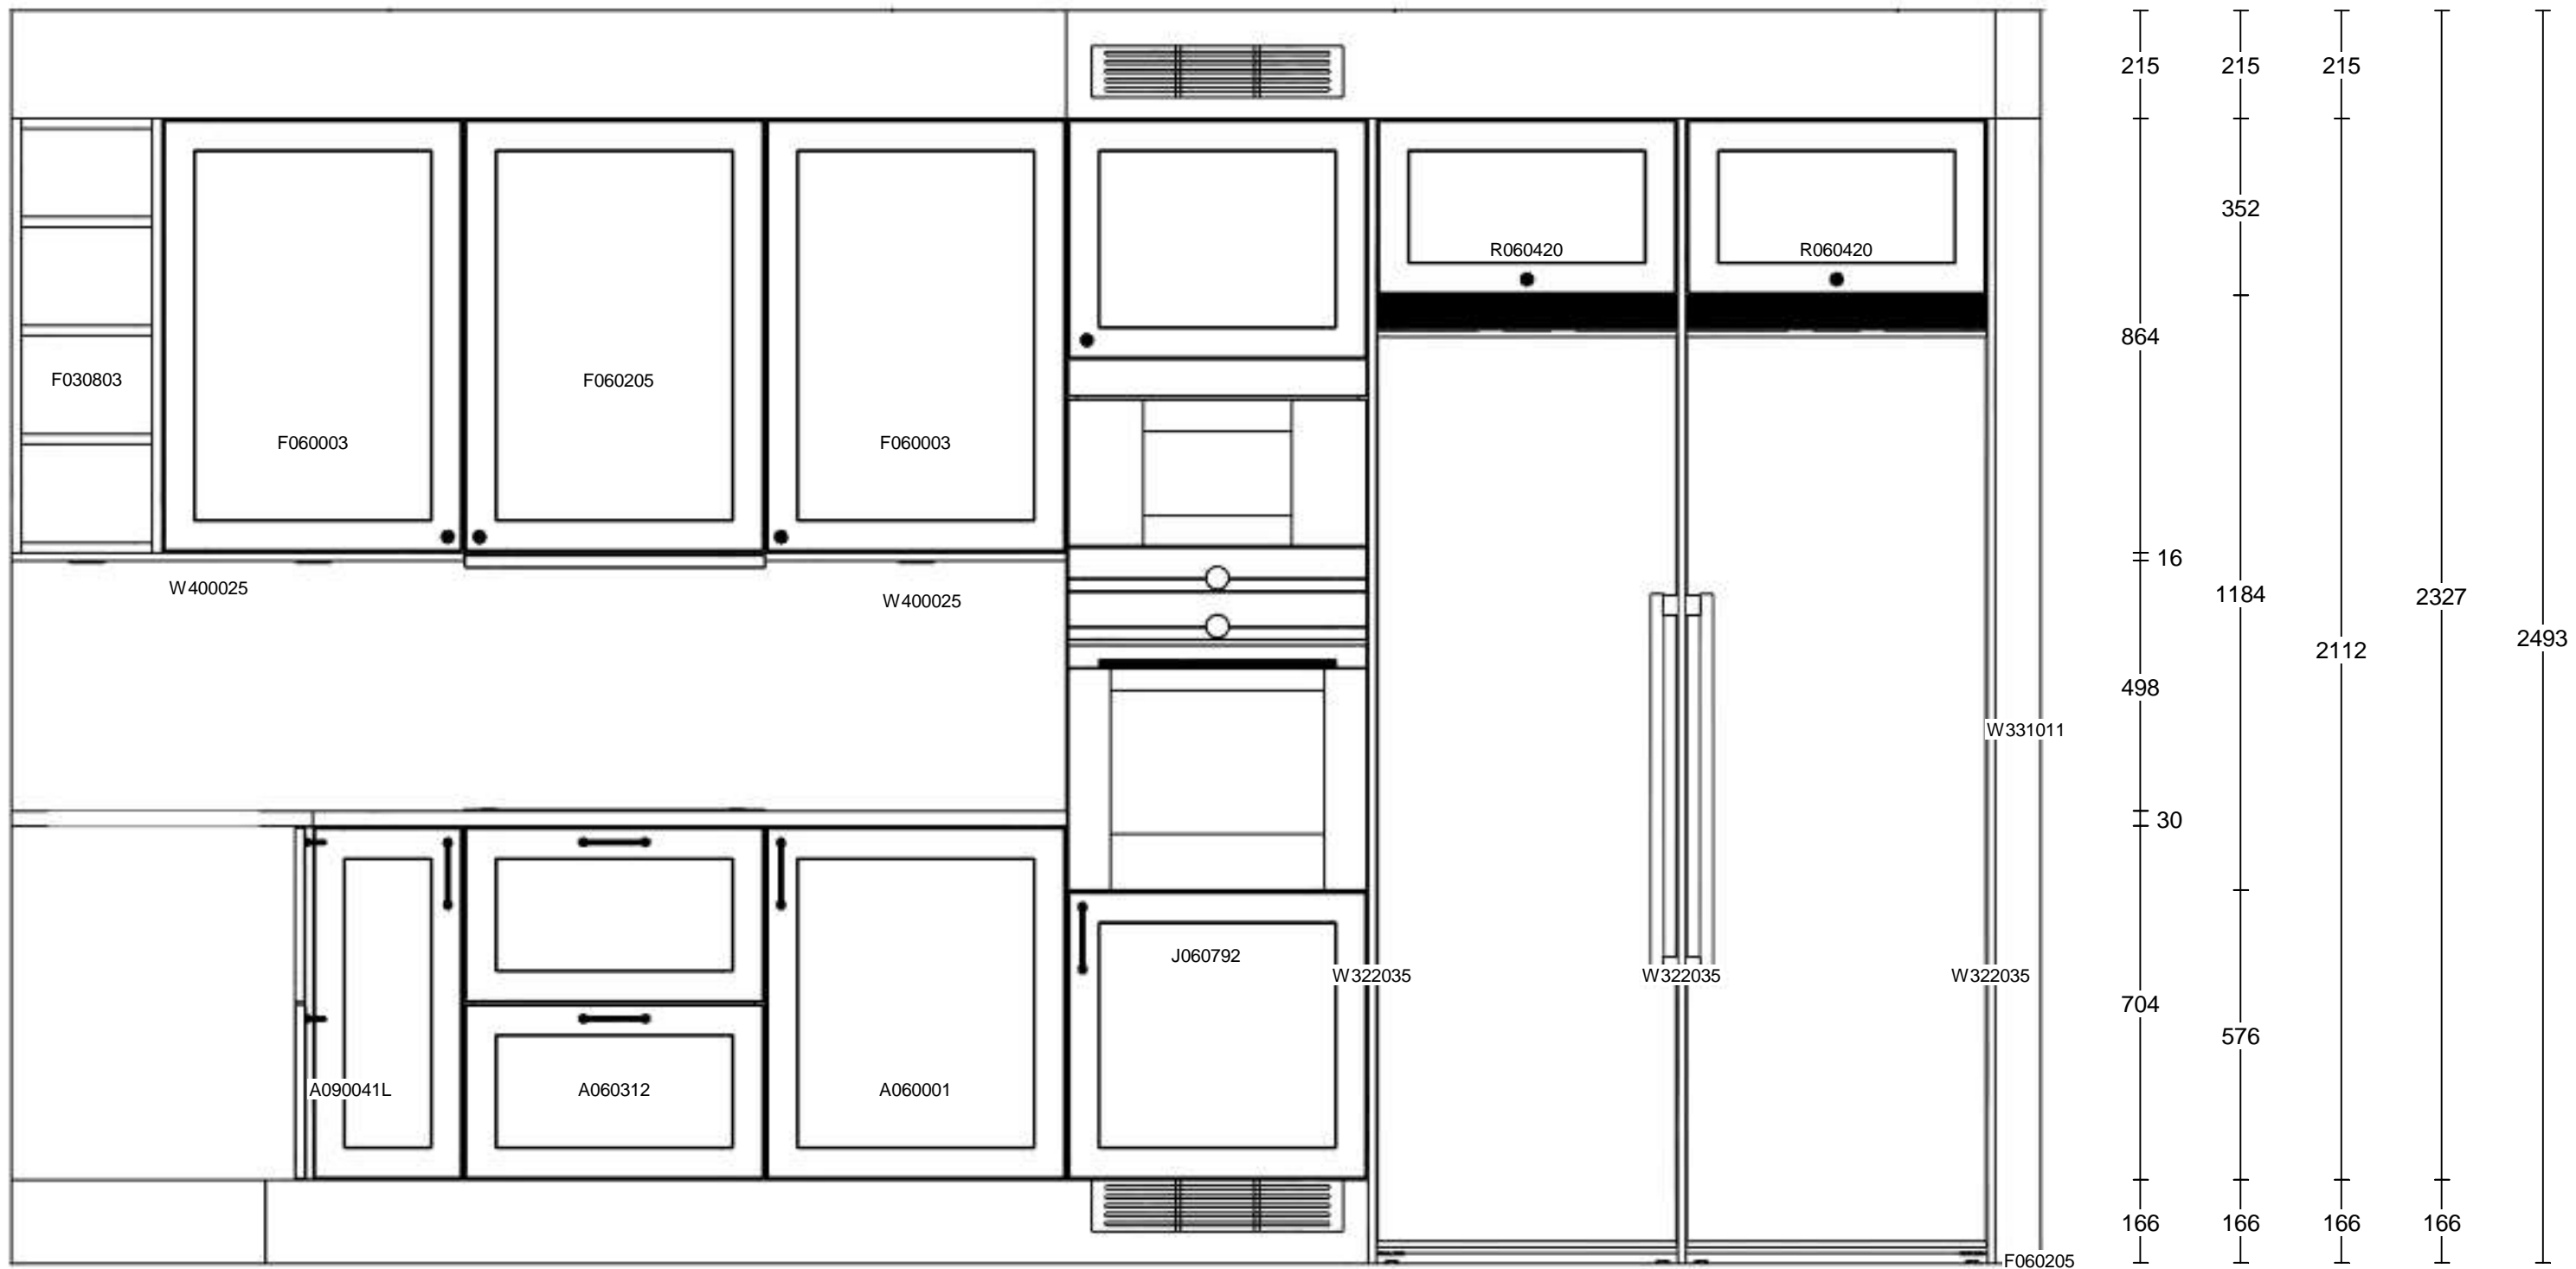

Kund/Leveransadresse: OBOS Bostadsutveckling AB Stationsvägen 6, 57485 Vetlanda	Butik: HTH Kök i Jönköping Batterigatan 20 A6-området 553 05 JÖNKÖPING SÄLjjer: Niclas Gustafsson	Info: Modell: Offertrnr: Reviderad: Upprättad: Skala: Lev. vecka/år: 0 2024 Ritningen er enbart en illustration och inte en orderbekräftelse	Art (ny vit) NIGU1802 , Ritningsnr: 1 2024-05-30, Revisionsnr: 2 2024-06-10 Anpassad skala (Dimens. er exkl. fronter) Ordernr: (C) Copyright HTH Köksforum	
113378-01 OBOS Mark , FK Linköping