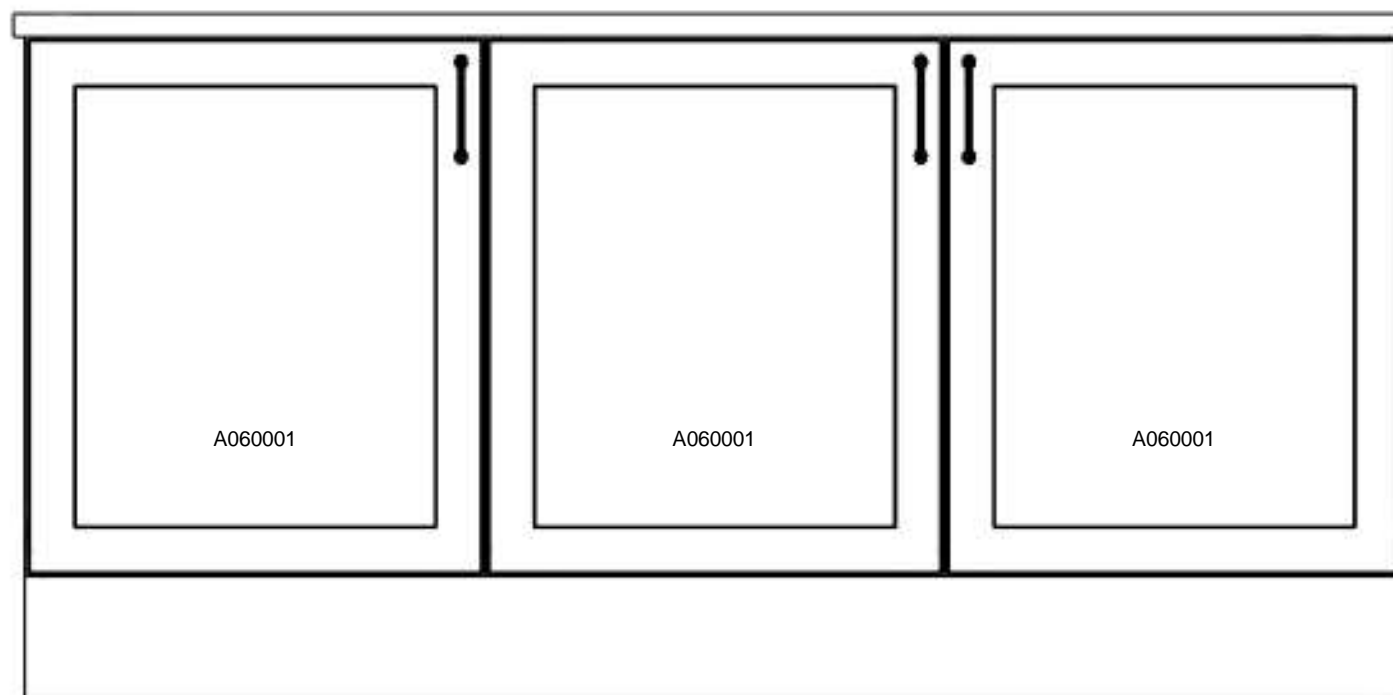

30

704

166

Kund/Leveransadresse:

OBOS Bostadsutveckling AB
Stationsvägen 6,
57485 Vetlanda

113378-01 OBOS Mark , FK Linköping

Butik:

HTH Kök i Jönköping
Batterigatan 20
A6-området
553 05 JÖNKÖPING
SÄLjjer: Niclas Gustafsson

Info:

Modell:
Offertnr:
Reviderad:
Upprättad:
Skala:
Lev. vecka/år: 0 2024
Ritningen er enbart en illustration
och inte en orderbekräftelse

Art (ny vit)
NIGU1802 , Ritningsnr: 1
2024-05-30, Revisionsnr: 2
2024-06-10
Anpassad skala (Dimens. er exkl. fronter)
Ordernr:
(C) Copyright HTH Köksforum