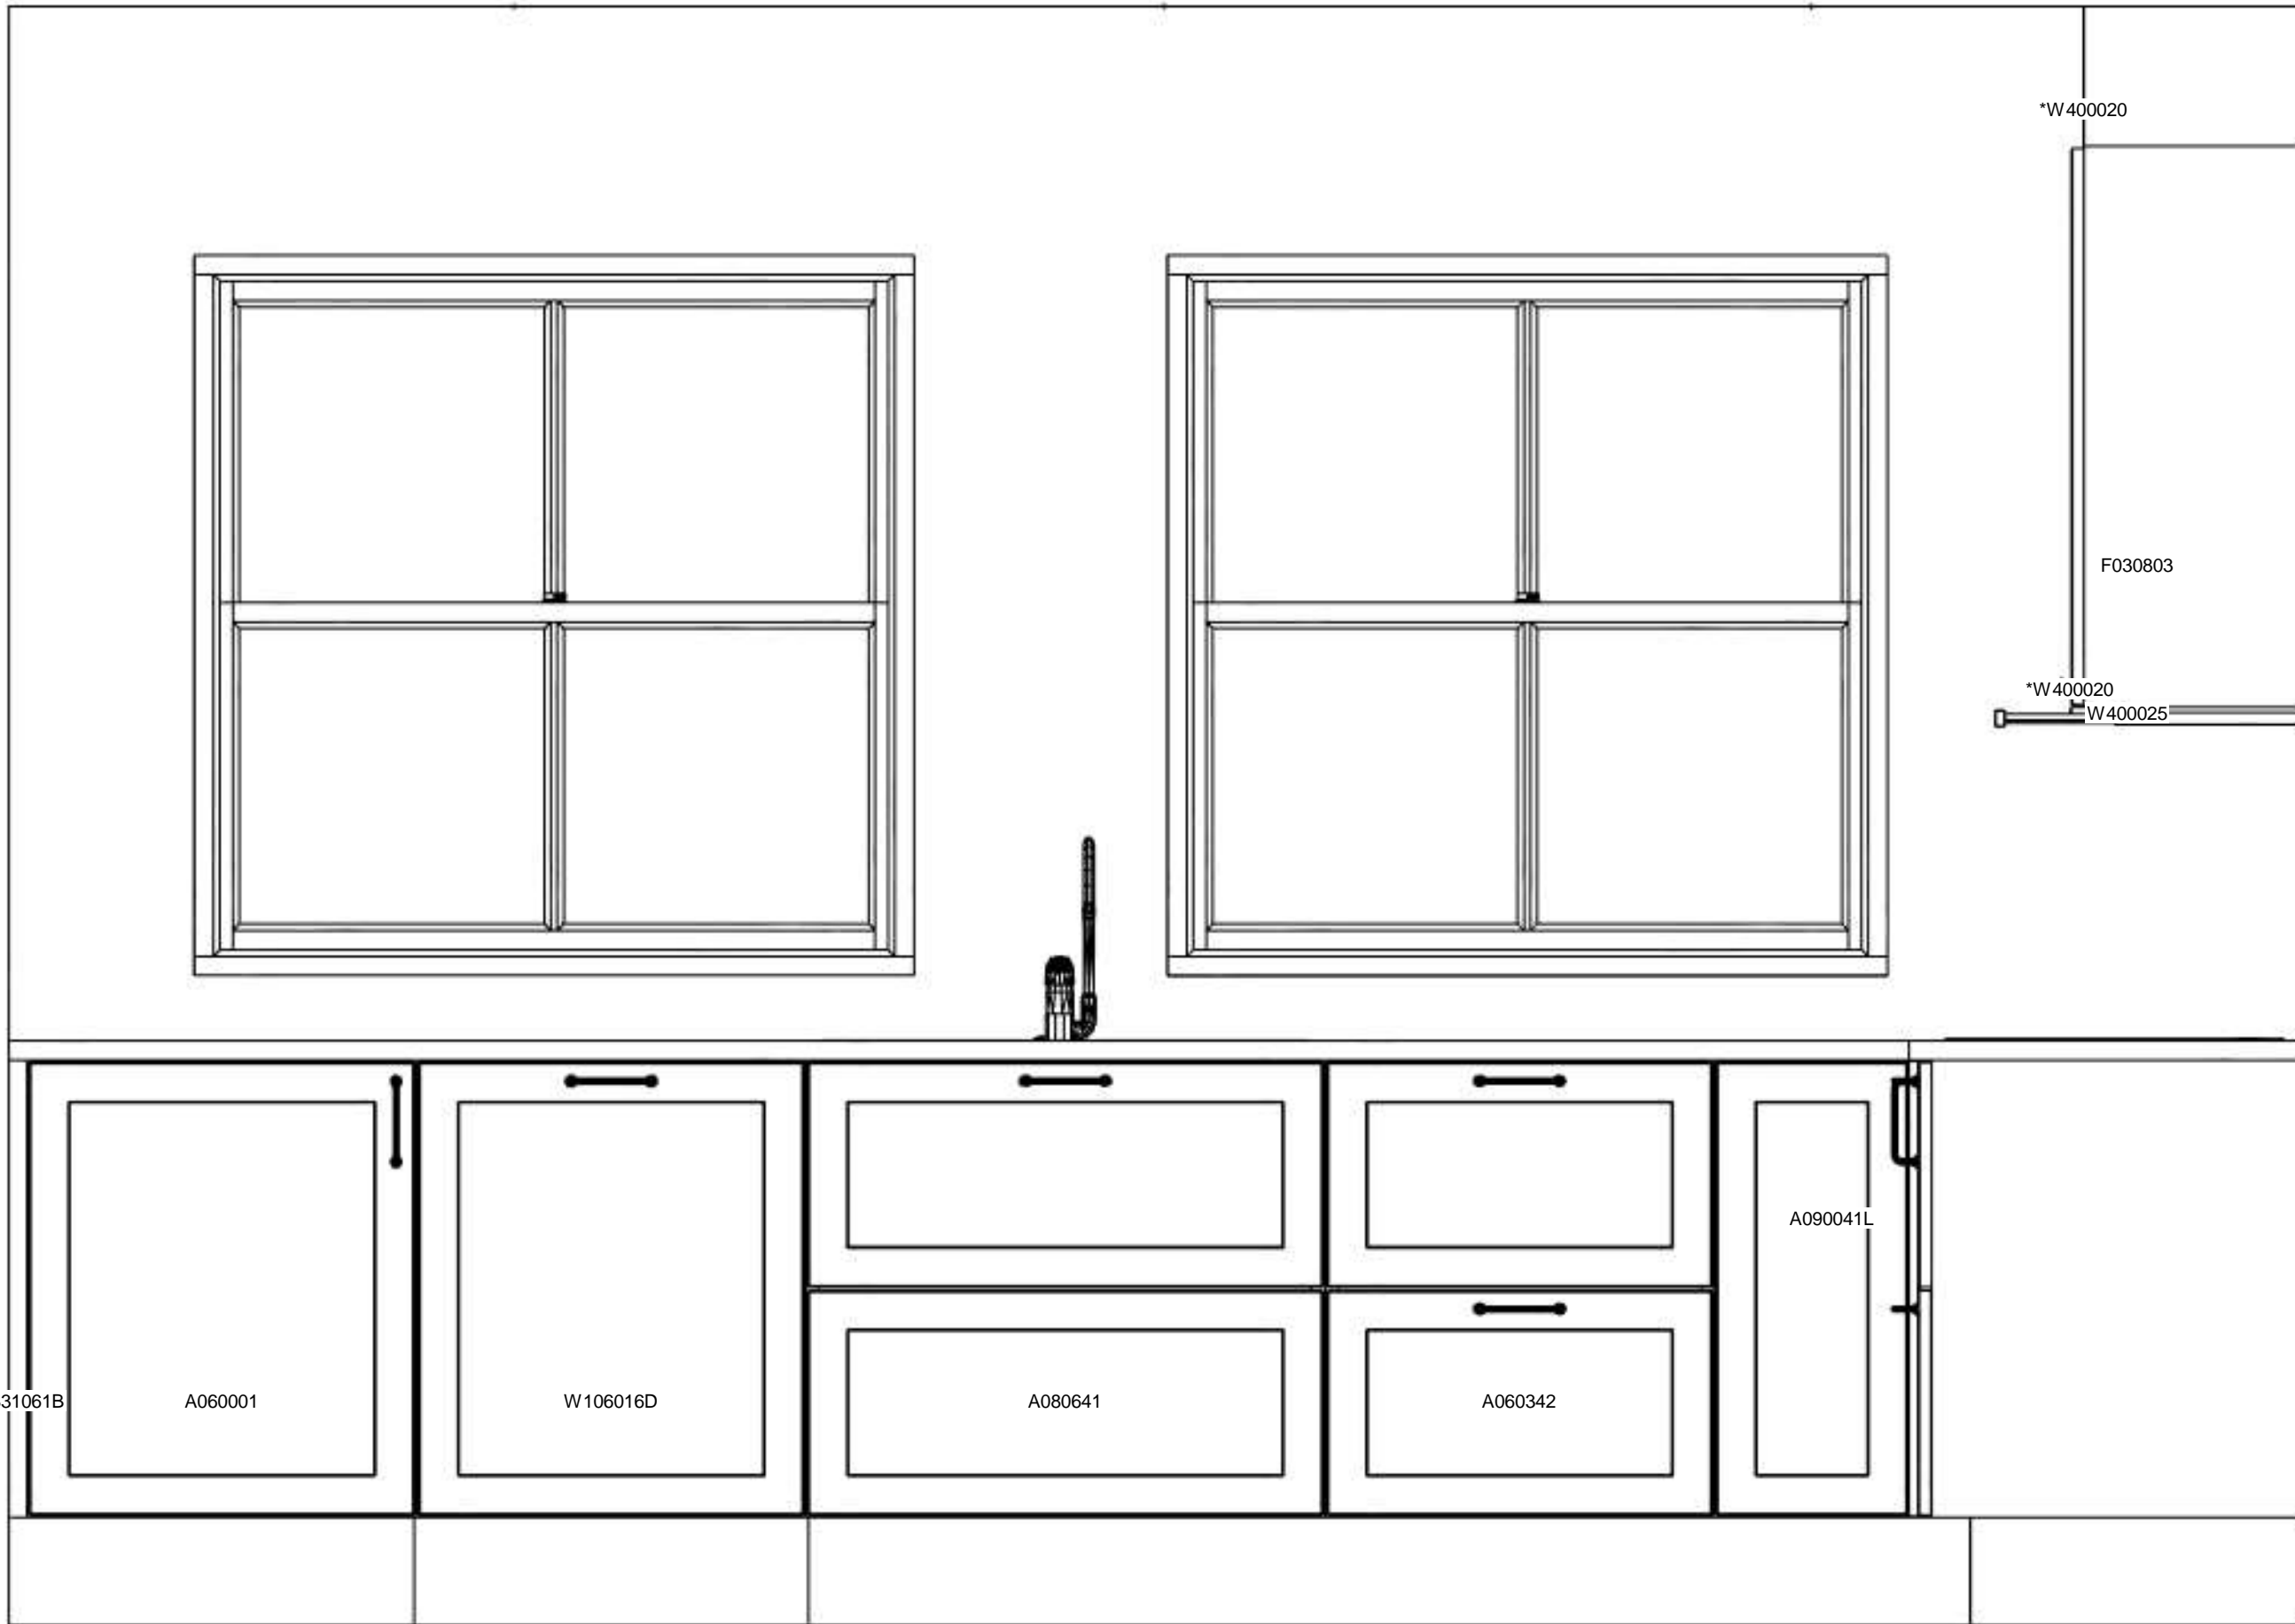

Info:

Modell: Art (ny vit)
Offertrnr: NIGU1802 , Ritningsnr: 1
Reviderad: 2024-05-30, Revisionsnr: 2
Upprättad: 2024-06-10
Skala: 1:26 (Dimens. er exkl. fronter)
Lev. vecka/år: 0 2024
Ritningen er enbart en illustration och inte en orderbekräftelse
Ordernr: (C) Copyright HTH Köksforum