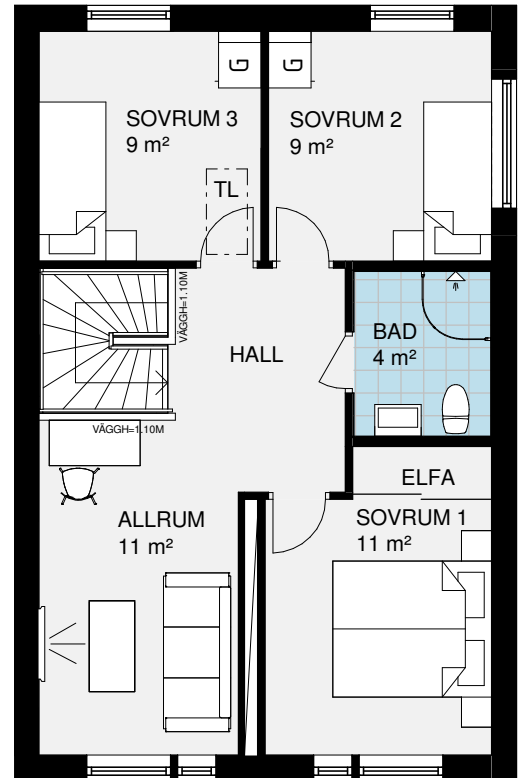

FÖRKLARINGAR:

 ST	STÅDSKÅP	 SCHAKT
 KAPPHYLLA		 G
 DM	DISKMASKIN	
 SPIS		 U/M
 K/S	KYL/SVAL	 F
 TP	TVÄTTPELARE	
 F730	VÄRMEPUMP	
 TL	INVÄNDIG TAKLUCKA	

FÖRKLARINGAR:

 ST	STÅDSKÅP	 SCHAKT
 KAPPHYLLA		 GARDEROB
 DM	DISKMASKIN	
 SPIS		 UGN/MICRO I HÖGSKÅP
 K/S	KYL/SVAL	 FRYS
 TP	TVÄTTPELARE	
 F730	VÄRMEPUMP	
 TL	INVÄNDIG TAKLUCKA	

FÖRKLARINGAR:

 ST	STÅDSKÅP	 SCHAKT
 KAPPHYLLA		 GARDEROB
 DM	DISKMASKIN	
 SPIS		 UGN/MICRO I HÖGSKÅP
 K/S	KYL/SVAL	 FRY
 TP	TVÄTTPELARE	
 F730	VÄRMEPUMP	
 TL	INVÄNDIG TAKLUCKA	