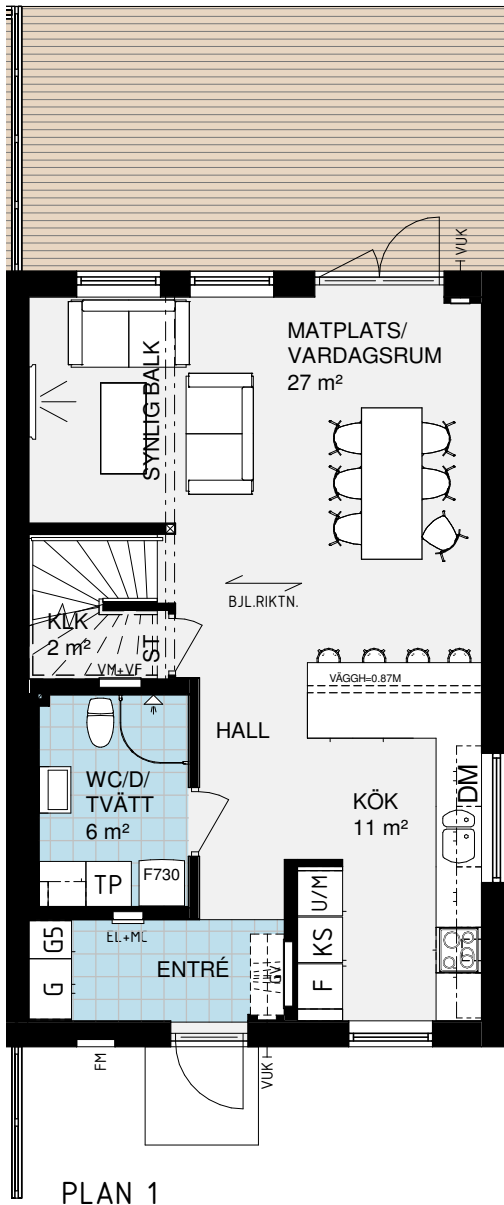

FÖRKLARINGAR:

 ST	STÅDSKÅP	 SCHAKT
 KAPPHYLLA		 G
 DM	DISKMASKIN	
 SPIS		 U/M
 K/S	KYL/SVAL	 F
 TP	TVÄTTPELARE	
 F730	VÄRMEPUMP	
 TL	INVÄNDIG TAKLUCKA	

FÖRKLARINGAR:

 ST	STÅDSKÅP	 SCHAKT
 KAPPHYLLA		 GARDEROB
 DM	DISKMASKIN	
 SPIS		 UGN/MICRO I HÖGSKÅP
 K/S	KYL/SVAL	 FRYS
 TP	TVÄTTPELARE	
 F730	VÄRMEPUMP	
 TL	INVÄNDIG TAKLUCKA	

FÖRKLARINGAR:

 ST	STÅDSKÅP	 SCHAKT
 KAPPHYLLA		 GARDEROB
 DM	DISKMASKIN	
 SPIS		 UGN/MICRO I HÖGSKÅP
 K/S	KYL/SVAL	 FRY
 TP	TVÄTTPELARE	
 F730	VÄRMEPUMP	
 TL	INVÄNDIG TAKLUCKA	