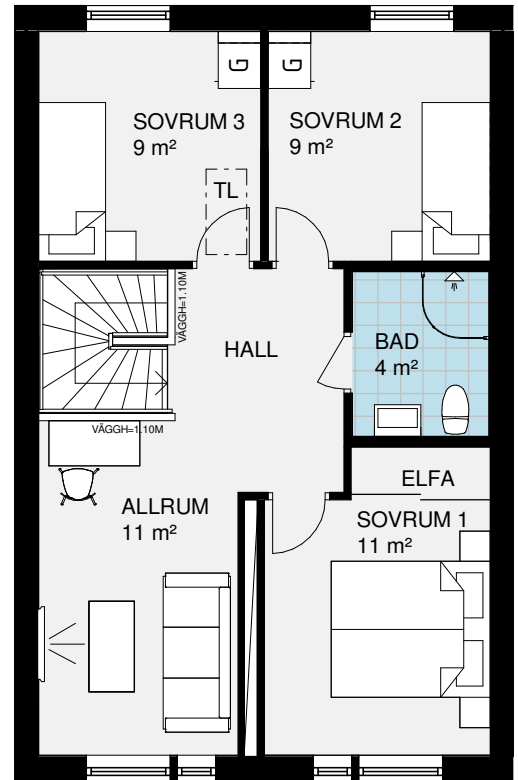

FÖRKLARINGAR:

 ST	STÅDSKÅP	 SCHAKT
 KAPPHYLLA		 G
 DM	DISKMASKIN	
 SPIS		 U/M
 K/S	KYL/SVAL	 F
 TP	TVÄTTPELARE	
 F730	VÄRMEPUMP	
 TL	INVÄNDIG TAKLUCKA	

FÖRKLARINGAR:

 ST	STÅDSKÅP	 SCHAKT
 KAPPHYLLA		 GARDEROB
 DM	DISKMASKIN	
 SPIS		 UGN/MICRO I HÖGSKÅP
 K/S	KYL/SVAL	 FRYS
 TP	TVÄTTPELARE	
 F730	VÄRMEPUMP	
 TL	INVÄNDIG TAKLUCKA	

FÖRKLARINGAR:

 ST	STÅDSKÅP	 SCHAKT
 KAPPHYLLA		 GARDEROB
 DM	DISKMASKIN	
 SPIS		 UGN/MICRO I HÖGSKÅP
 K/S	KYL/SVAL	 FRY
 TP	TVÄTTPELARE	
 F730	VÄRMEPUMP	
 TL	INVÄNDIG TAKLUCKA	