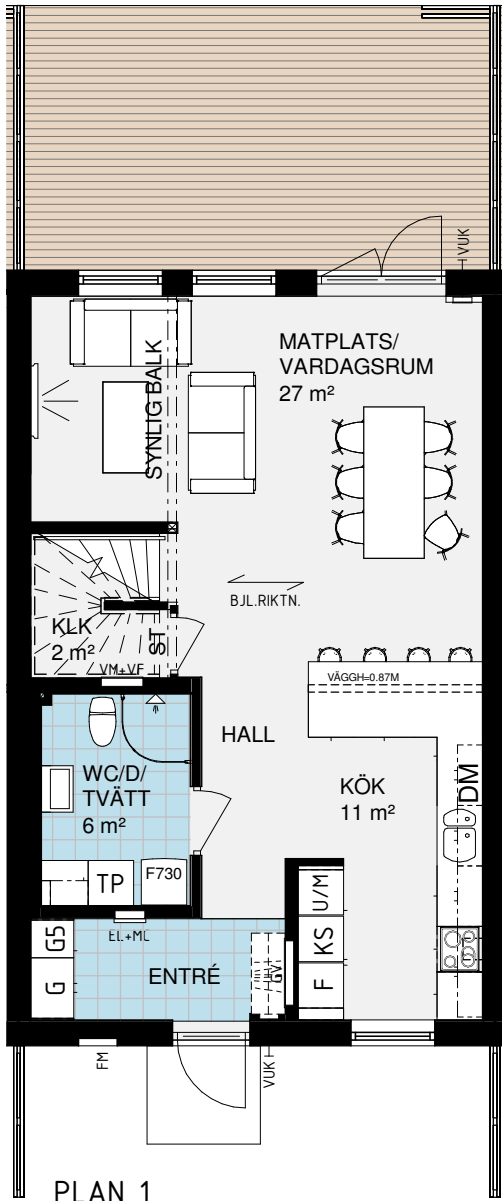

FÖRKLARINGAR:

 ST	STÅDSKÅP	 SCHAKT
 KAPPHYLLA		 G
 DM	DISKMASKIN	
 SPIS		 U/M
 K/S	KYL/SVAL	 F
 TP	TVÄTTPELARE	
 F730	VÄRMEPUMP	
 TL	INVÄNDIG TAKLUCKA	

FÖRKLARINGAR:

 ST	STÅDSKÅP	 SCHAKT
 KAPPHYLLA		 GARDEROB
 DM	DISKMASKIN	
 SPIS		 UGN/MICRO I HÖGSKÅP
 K/S	KYL/SVAL	 FRYS
 TP	TVÄTTPELARE	
 F730	VÄRMEPUMP	
 TL	INVÄNDIG TAKLUCKA	

FÖRKLARINGAR:

 ST	STÅDSKÅP	 SCHAKT
 KAPPHYLLA		 GARDEROB
 DM	DISKMASKIN	
 SPIS		 UGN/MICRO I HÖGSKÅP
 K/S	KYL/SVAL	 FRY
 TP	TVÄTTPELARE	
 F730	VÄRMEPUMP	
 TL	INVÄNDIG TAKLUCKA	