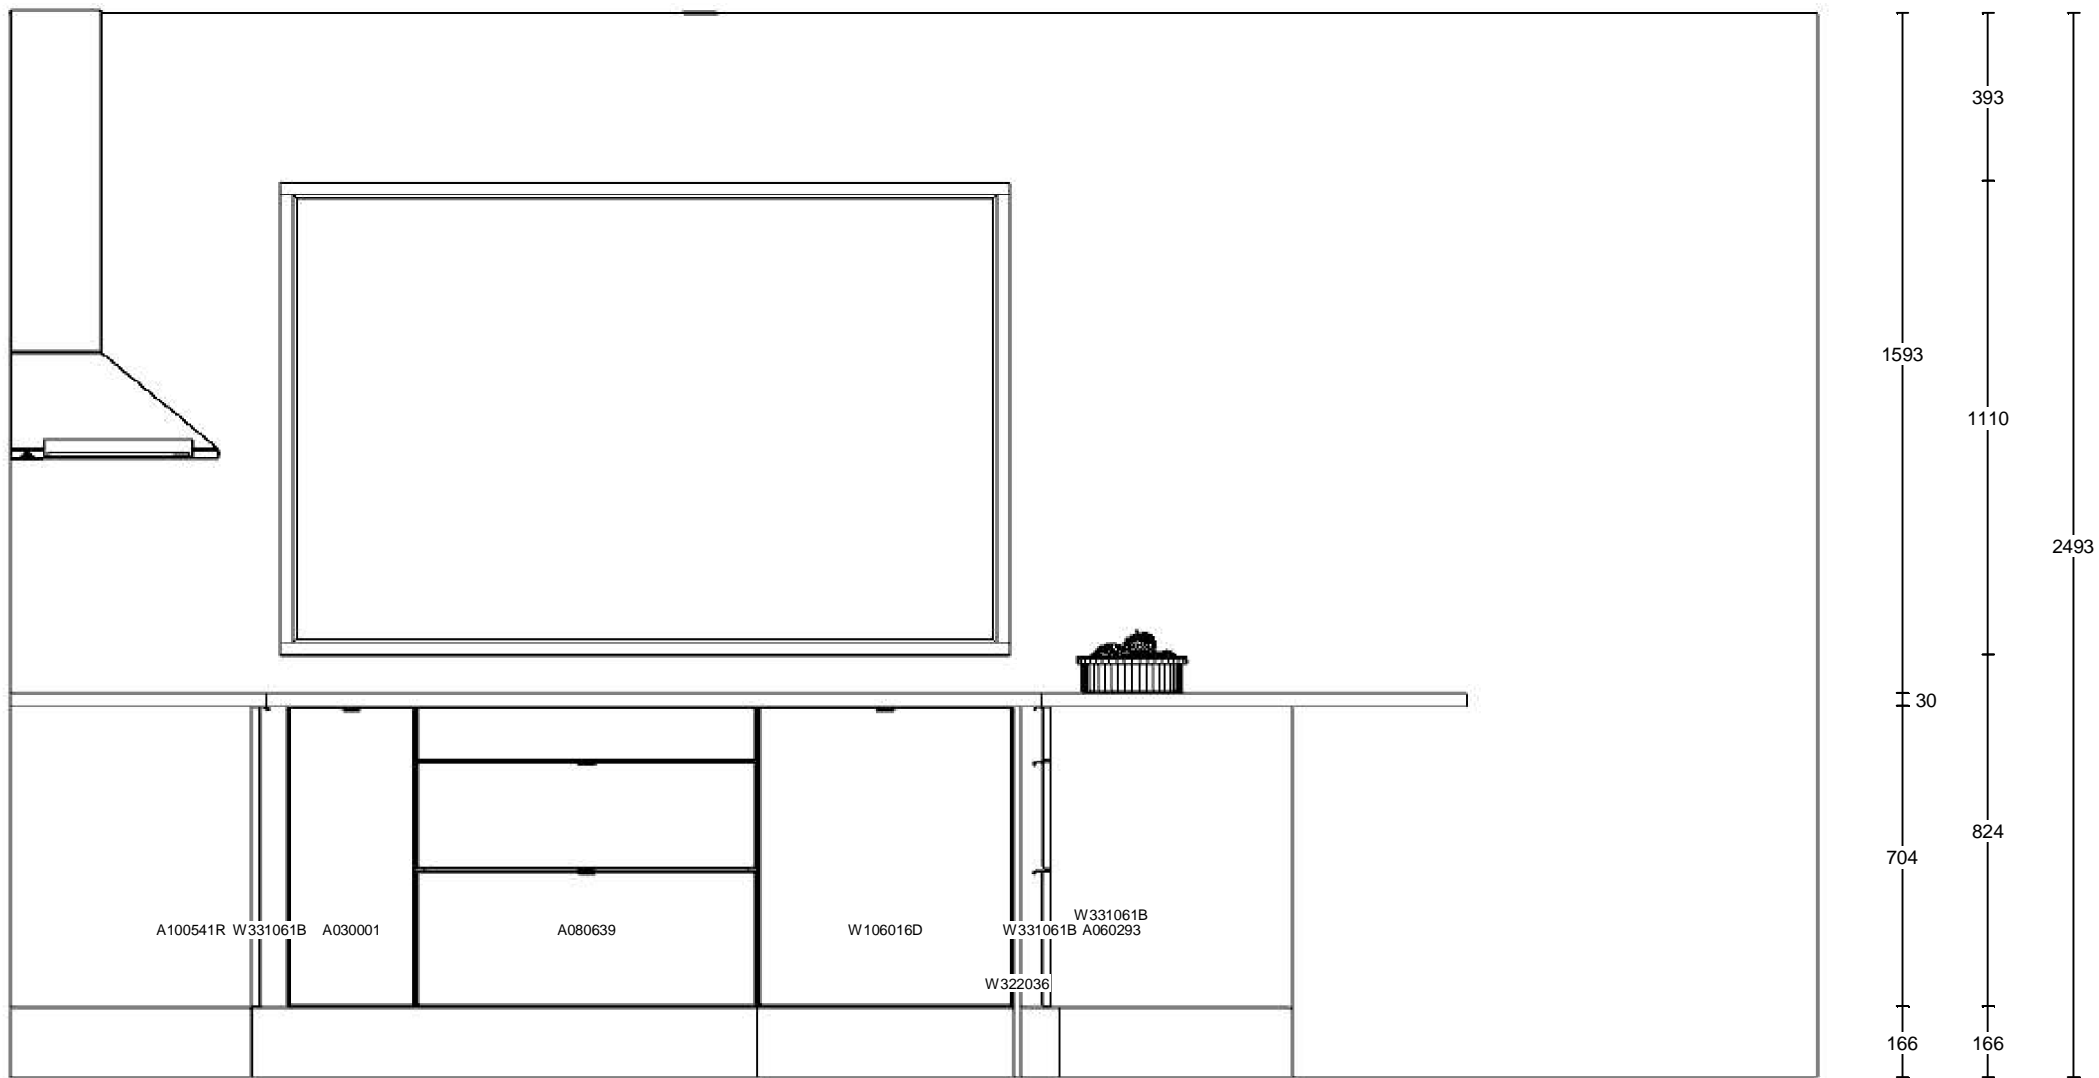

Kund/Leveransadress: OBOS Bostadsutveckling AB Stationsvägen 6, 57485 Vetlanda	Butik: HTH Kök i Jönköping AB Batterigatan 20 A6-området 553 05 JÖNKÖPING Säljer: Ulrica Liliegren	Info: Modell: Offertnr: Reviderad: Upprättad: Skala: Lev. vecka/år: 0 2021 Ritningen er enbart en illustration och inte en orderbekräftelse	Slät Grå ULLI0638 , Ritningsnr: 1 2022-08-26, Revisionsnr: 4 2021-12-21 Anpassad skala (Dimens. er exkl. fronter) Ordernr: (C) Copyright HTH Köksforum
108334-01 Myresjöhus,			 www.hth.se