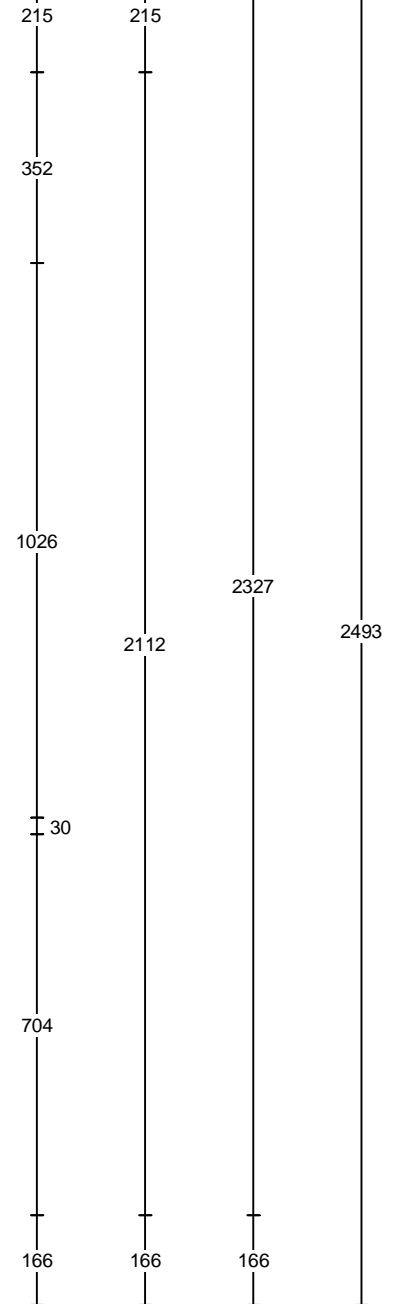

Kund/Leveransadress: OBOS Bostadsutveckling AB Stationsvägen 6, 57485 Vetlanda	Butik: HTH Kök i Jönköping AB Batterigatan 20 A6-området 553 05 JÖNKÖPING Säljer: Ulrica Liliegren	Info: Modell: Offertnr: Reviderad: Upprättad: Skala: Lev. vecka/år: 0 2021 Ritningen er enbart en illustration och inte en orderbekräftelse	Slät Grå ULLI0638 , Ritningsnr: 1 2022-08-26, Revisionsnr: 4 2021-12-21 Anpassad skala (Dimens. er exkl. fronter) Ordernr: (C) Copyright HTH Köksforum
108334-01 Myresjöhus,