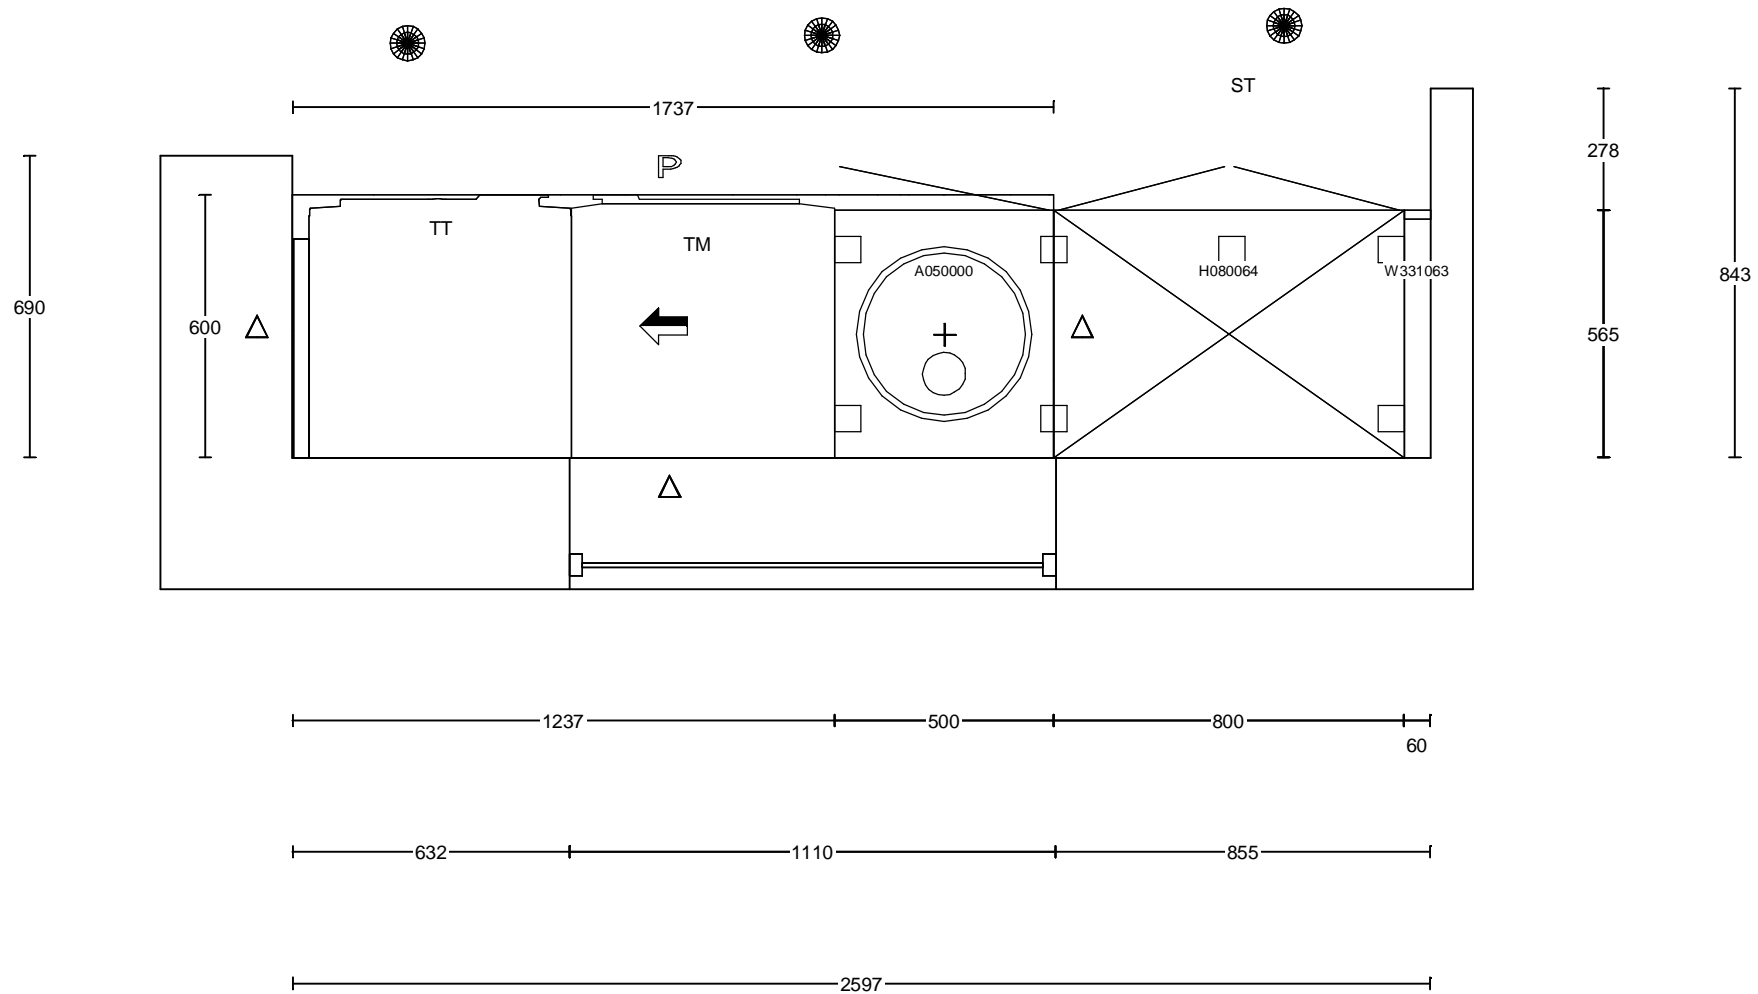

Kund/Leveransadress: OBOS Bostadsutveckling AB Stationsvägen 6, 57485 Vetlanda	Butik: HTH Kök i Jönköping AB Batterigatan 20 A6-området 553 05 JÖNKÖPING Säljer: Ulrica Lillegren	Info: Modell: Mono (ny vit) Offertnr: ULLI0638 , Ritningsnr: 2 Reviderad: 2021-12-21, Revisionsnr: 3 Upprättad: 2021-12-21 Skala: Anpassad skala (Dimens. er exkl. fronter) Lev. vecka/år: 0 2021 Ritningen er enbart en illustration och inte en orderbekräftelse
108334-01 Myresjöhus,	Ordernr: (C) Copyright HTH Köksforum