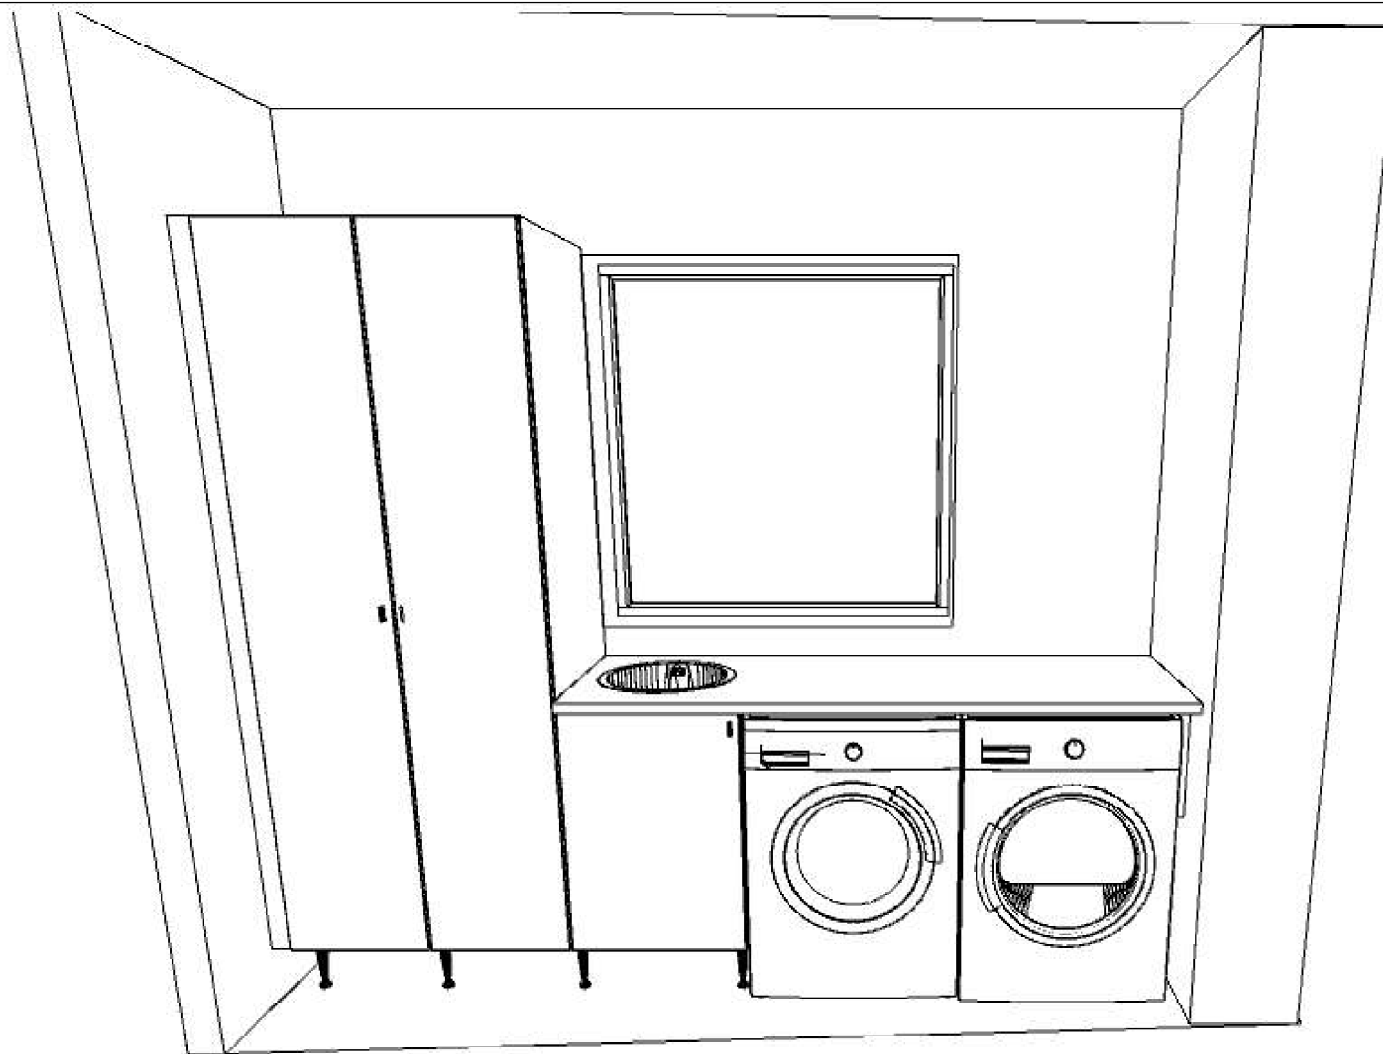

Kund/Leveransadress: OBOS Bostadsutveckling AB Stationsvägen 6, 57485 Vetlanda	Butik: HTH Kök i Jönköping AB Batterigatan 20 A6-området 553 05 JÖNKÖPING Säljer: Ulrica Lillegren	Info: Modell: Offertnr: Reviderad: Upprättad: Skala: Lev. vecka/år: 0 2021 Ritningen er enbart en illustration och inte en orderbekräftelse	Mono (ny vit) ULLI0638 , Ritningsnr: 2 2021-12-21, Revisionsnr: 3 2021-12-21 (Dimens. er exkl. fronter) Ordernr: (C) Copyright HTH Köksforum
108334-01 Myresjöhus,