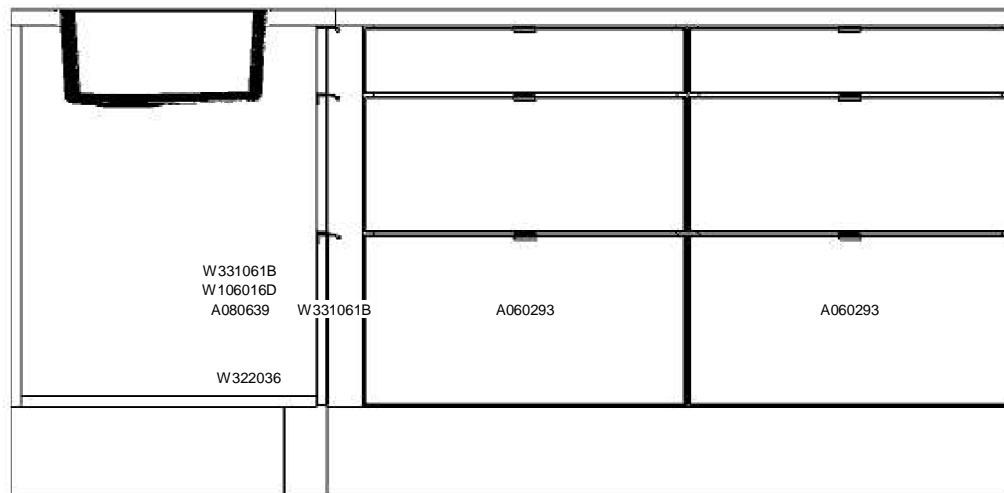

Kund/Leveransadress: OBOS Bostadsutveckling AB Stationsvägen 6, 57485 Vetlanda	Butik: HTH Kök i Jönköping AB Batterigatan 20 A6-området 553 05 JÖNKÖPING Säljer: Ulrica Liliegren	Info: Modell: Slät Grå Offertnr: ULLI0638 , Ritningsnr: 1 Reviderad: 2022-08-26, Revisionsnr: 4 Upprättad: 2021-12-21 Skala: Anpassad skala (Dimens. er exkl. fronter) Lev. vecka/år: 0 2021 Ritningen er enbart en illustration och inte en orderbekräftelse
108334-01 Myresjöhus,		Ordernr: (C) Copyright HTH Köksforum www.hth.se