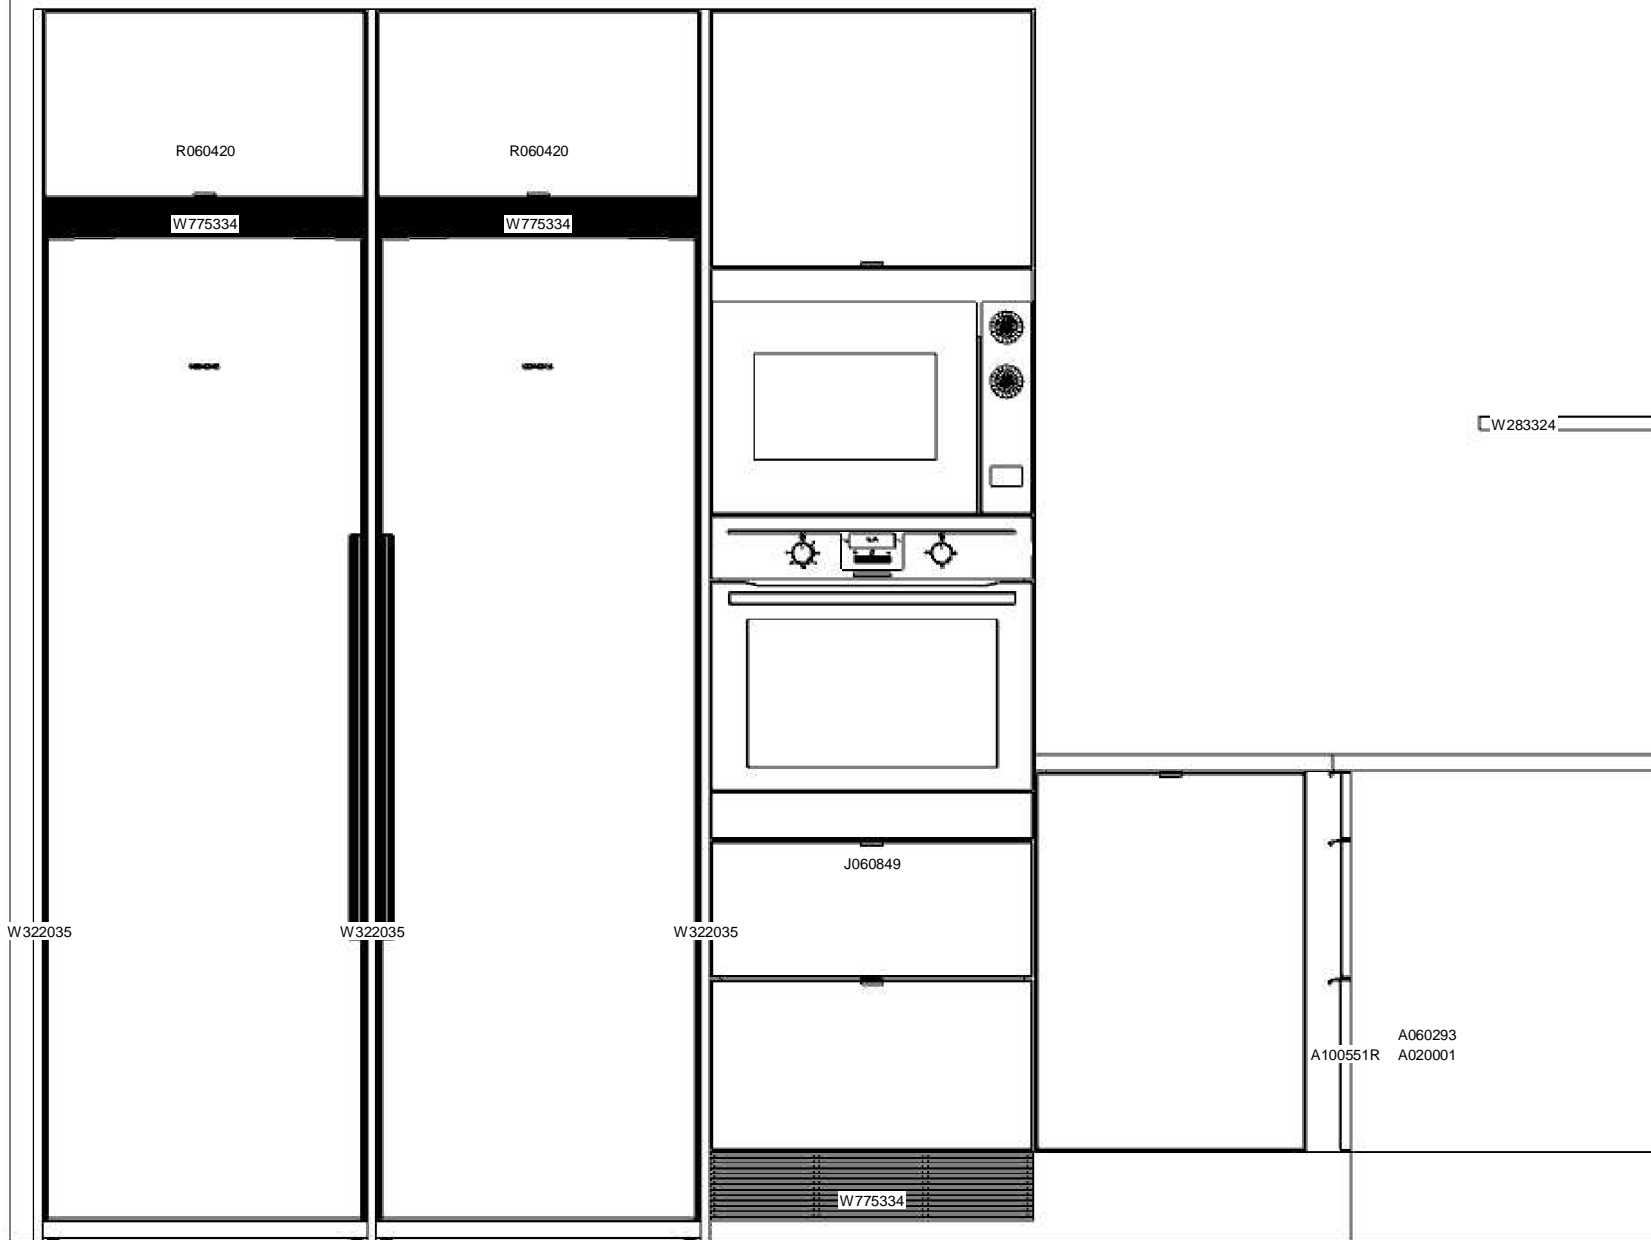

Kund/Leveransadress: OBOS Bostadsutveckling AB Stationsvägen 6, 57485 Vetlanda	Butik: HTH Kök i Jönköping AB Batterigatan 20 A6-området 553 05 JÖNKÖPING Säljer: Ulrica Liliegren	Info: Modell: Offertnr: Reviderad: Upprättad: Skala: Lev. vecka/år: 0 2021 Ritningen er enbart en illustration och inte en orderbekräftelse	Slät Grå ULLI0638 , Ritningsnr: 1 2022-08-26, Revisionsnr: 4 2021-12-21 Anpassad skala (Dimens. er exkl. fronter) Ordernr: (C) Copyright HTH Köksforum
108334-01 Myresjöhus,