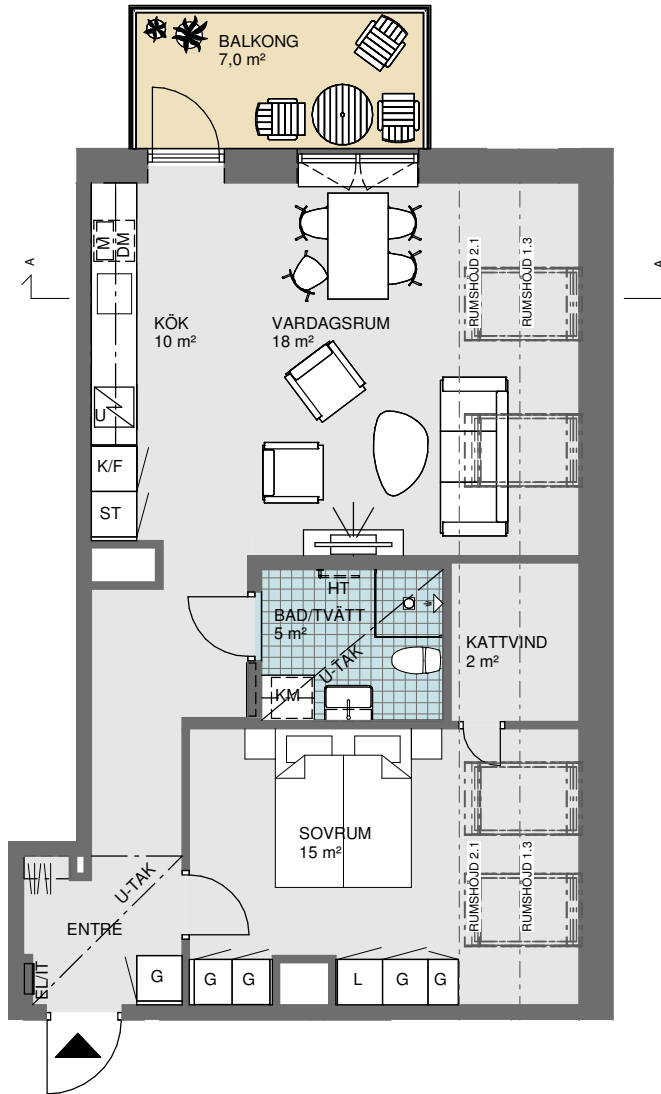

Lägenhet 3-1606

STORLEK 2 RoK, ca 62 kvm
PLACERING Trapphus 3, plan 6

- Vindslägenhet
- Balkong i fritt gavelläge
- Extra förvaring i vindsutrymme

SEKTION A-A

Symboler - se försätsblad

OBOS reserverar sig för eventuella tryckfel och förbehåller sig rätten till ändringar.