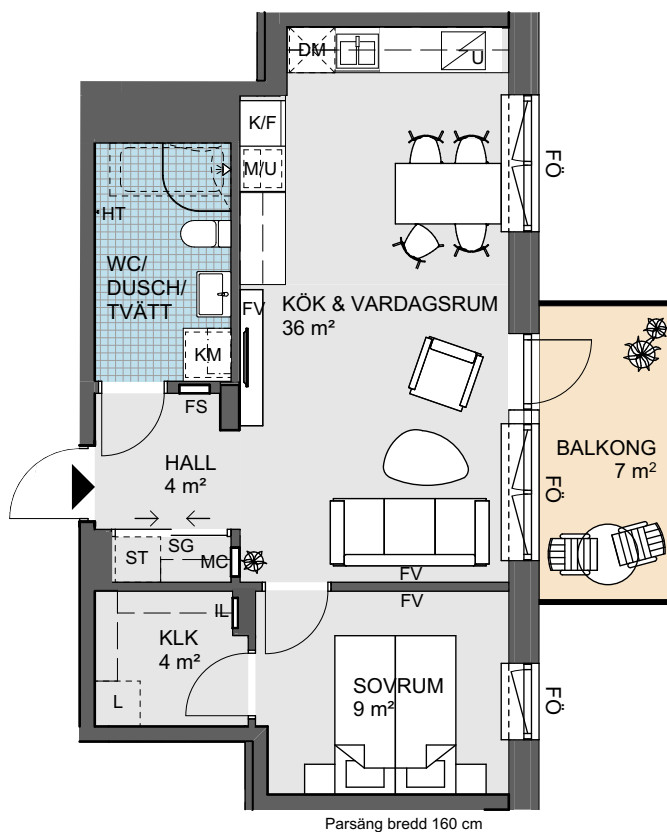

2 rok, 50 m²

LÄGENHET 2-1302, 2-1402, 2-1502, 2-1602, 2-1702, 2-1802
PLACERING Hus 2, Plan 13-18

Förråd, ca 2 m² extern

0 Skala 1:100 5m

Angivna ytor avser ungefärliga ytor avrundade till närmaste heltal i kvadratmeter. Generell rumshöjd 2,5 m. Underkantshöjd på fönster 0,6 m om inget annat anges. Vid fönster förekommer radiatorer (redovisas ej). Rätt till eventuella ändringar förbehålles.