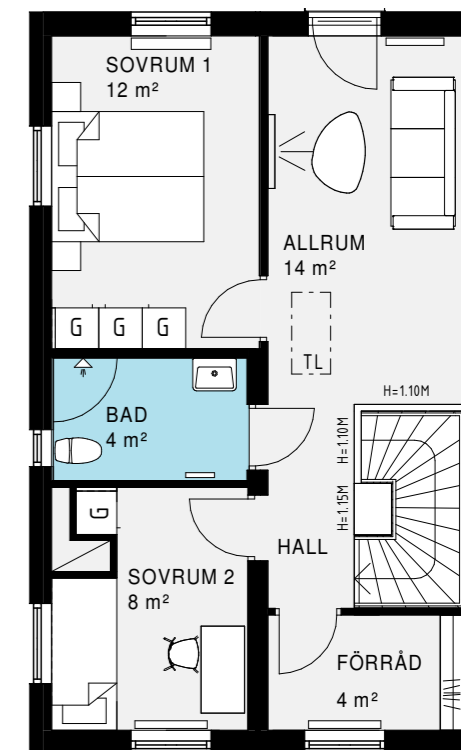

Tillval

Observera att dessa alternativa
planlösningar är en generell
ritning för husmodellen.

Fönstersättningen på ritningen
i rummen stämmer ej överens
med verkligheten. Detta kan
även skilja sig beroende på
vilket läge huset har.

Garderob och taklucka är
enligt utgångsstandard.

Pris: 13 200 kr

Alternativ B:
Allrum + Förråd

Alternativ C:
Sovrum 3 + Arbetshörna

Alternativ D:
Sovrum 3 + Förråd

Alternativ E:
Stort allrum istället för klädkammare och
klädkammare istället för arbetshörna
(går ett att välja vid gavallägenheter med
trapphus mot fri gavel + fönster)