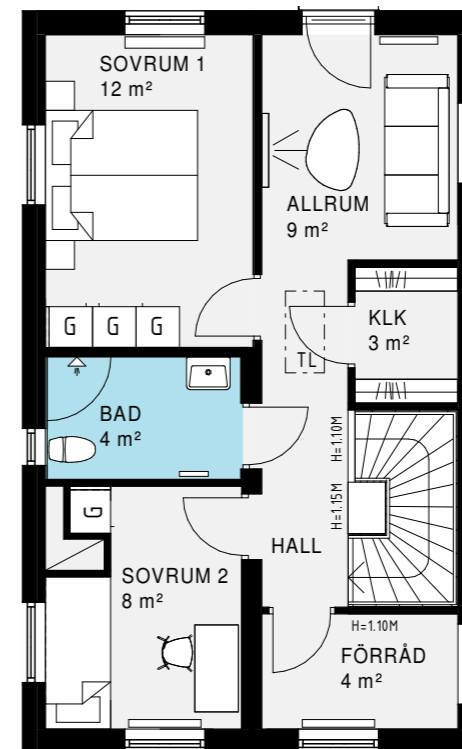

Alternativ B:
Allrum + Förråd