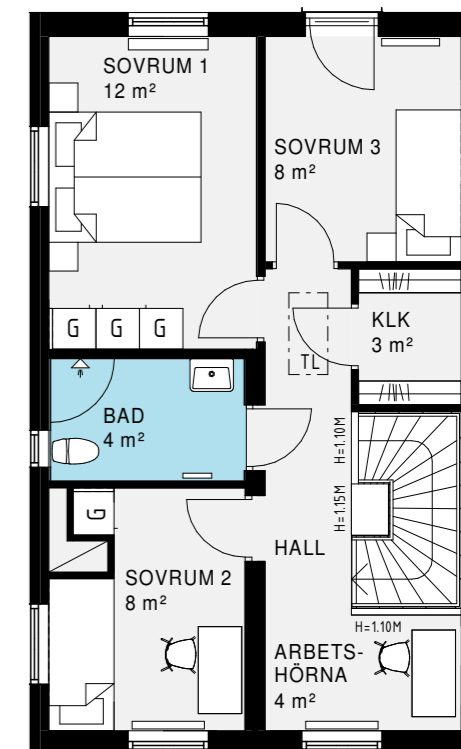

Alternativ C:
Sovrum 3 + Arbetshörna