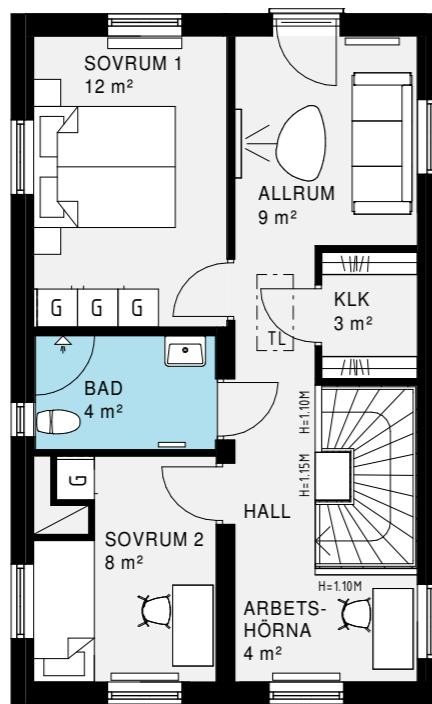

HUSTYP 107

Planlösning

Standard

Planlösning ovanvåning
(på nedervåning går inte
att göra val av planlösning)

Alternativ A:
Allrum + Arbetshörna