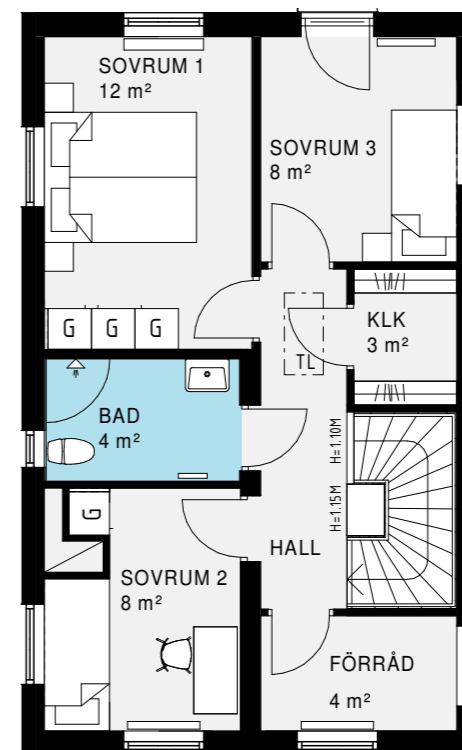

Tillval

Observera att dessa alternativa
planlösningar är en generell
ritning för husmodellen.

Fönstersättningen på ritningen
i rummen stämmer ej överens
med verkligheten. Detta kan
även skilja sig beroende på
vilket läge huset har.

Garderob och taklucka är
enligt utgångsstandard.

Pris: 13 200 kr

Alternativ B:
Allrum + Förråd

Alternativ C:
Sovrum 3 + Arbetshörna

Alternativ D:
Sovrum 3 + Förråd

Alternativ E:
Stort allrum istället för klädkammare och
klädkammare istället för arbetshörna
(går ett att välja vid gavallägenheter med
trapphus mot fri gavel + fönster)