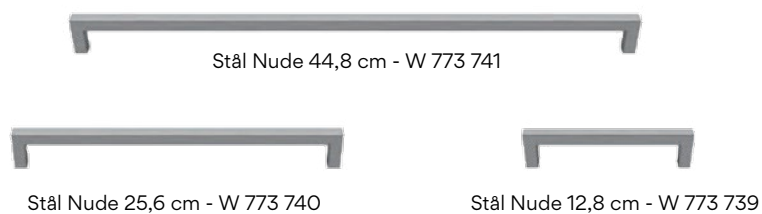

## LEVERANTÖRER:

Kök - HTH

Vitvaror - Siemens

Bad - Vedum, Ifö, Oras

Interiör - Swedoor, Boens, Lumi

Mono Vit/KP

Stål Nude 44,8 cm - W 773 741

Stål Nude 25,6 cm - W 773 740