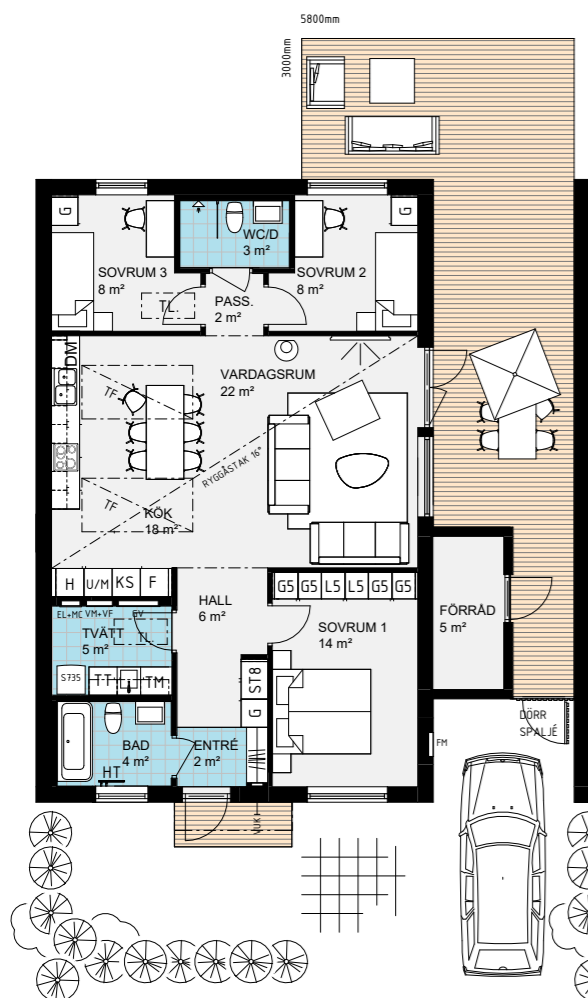

ÖVRIGT

Altan

Tillval

1-planhus, Altan 45 kvm
Tillkommer 26 kvm utöver
utgångsstandard.

Pris: 65 400 kr

Observera att ritingar ej är skalenliga.