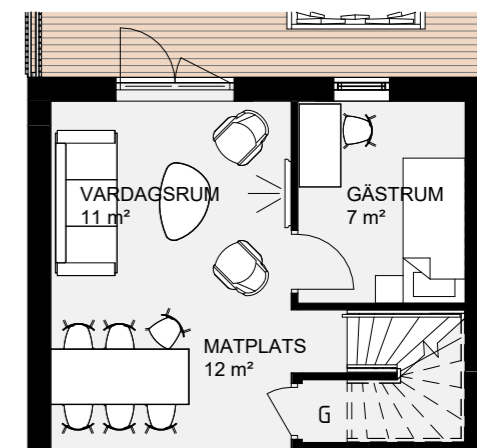

Pris: 20 000 kr

ÖVRIGT

Planlösning, 2-planshus

Tillval

Alternativ planlösning, plan 2
Extra sovrum i allrum

Pris: 16 900 kr

Observera att ritingar ej är skalenliga.

Alternativ planlösning, plan 1
Extra sovrum i vardagsrum