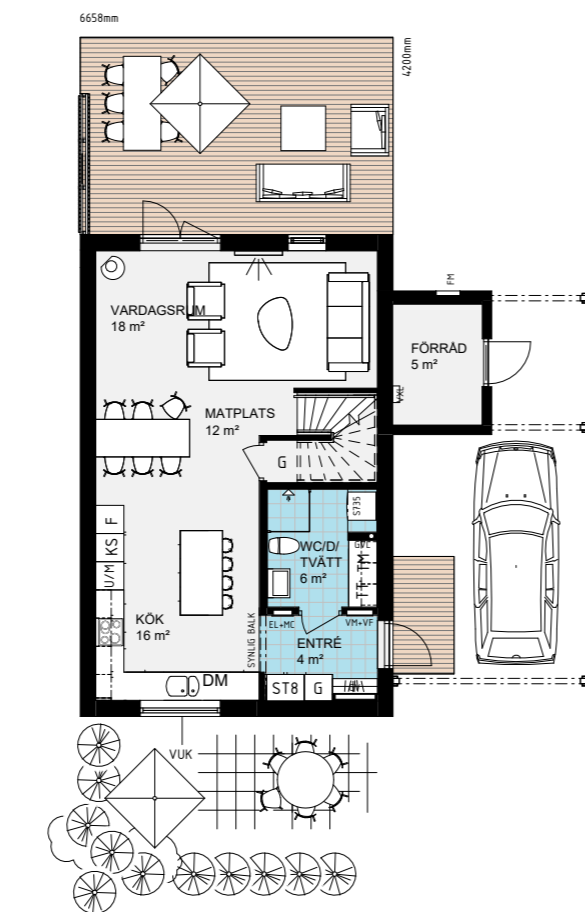

2-planhus, Altan 28 kvm
Tillkommer 8 kvm utöver
utgångsstandard.

Pris: 20 000 kr

ÖVRIGT

Planlösning, 2-planshus

Tillval