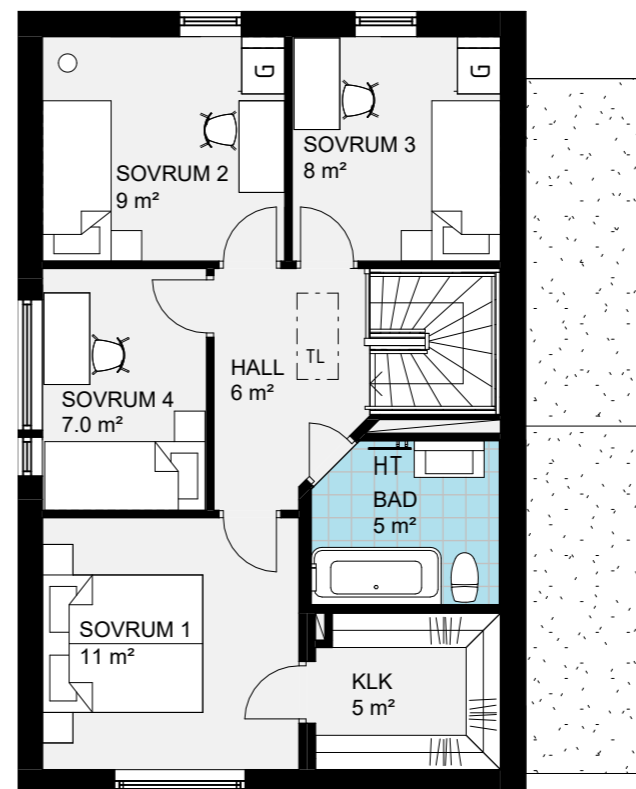

Alternativ planlösning, plan 2
Extra sovrum i allrum

Pris: 16 900 kr

Observera att ritingar ej är skalenliga.