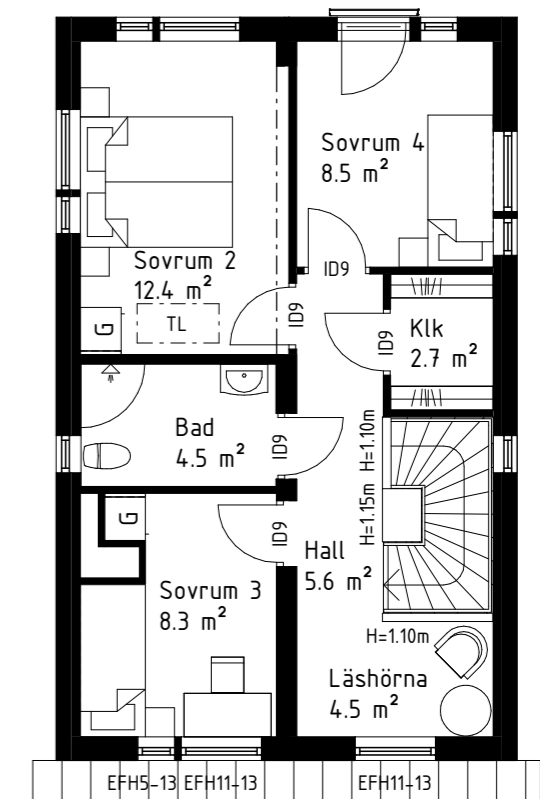

Alternativ C:
Sovrum 4 + Läshörna (övertvåning)
Pris: 13 500 kr