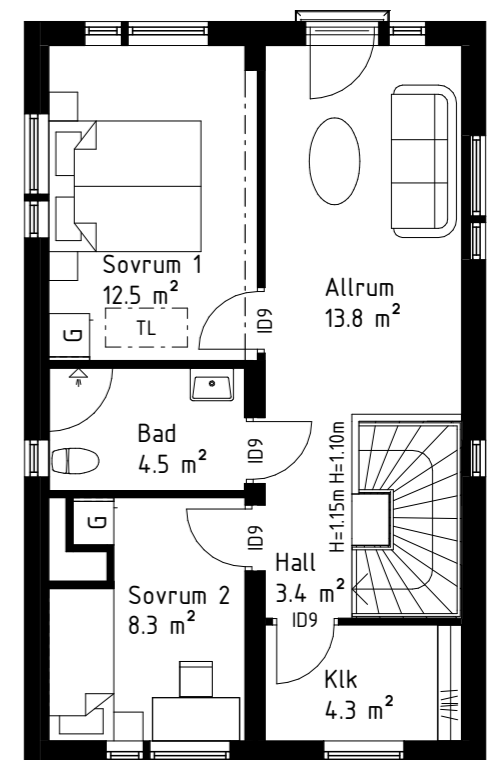

Alternativ E:
Stort allrum istället för klädkammare och klädkammare istället för läshörna (övertvåning)
Pris: 13 500 kr