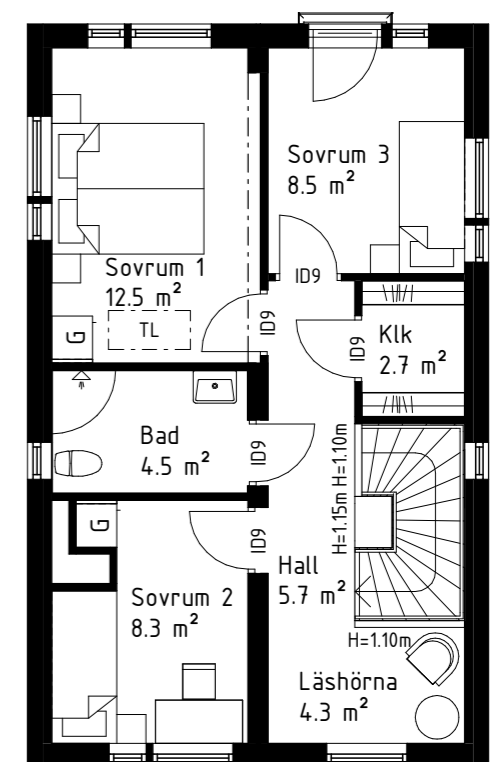

Vissa detaljer på bilderna överensstämmer inte med det som levereras  
Av trycktekniska skäl är inte färgåtergivningen helt exakt

**Standard**  
**Alternativ A:**  
 Allrum + Läshörna (övertvåning)

**Alternativ B:**  
 Allrum + Förråd (övertvåning)  
 Pris: 13 500 kr