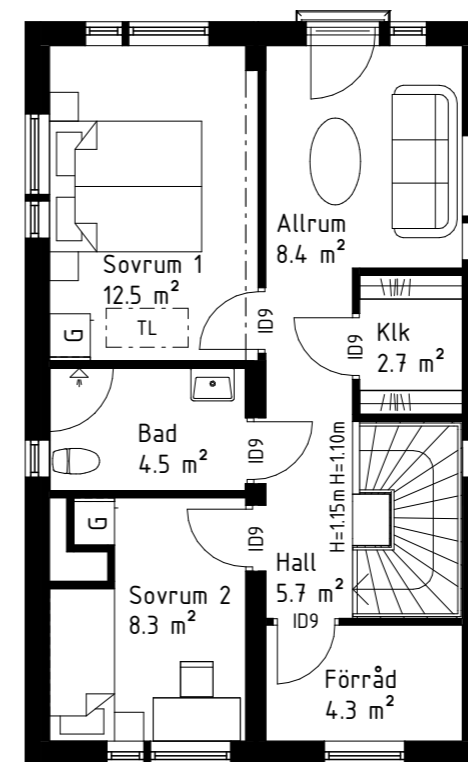

Alternativ B:
Allrum + Förråd (övertvåning)
Pris: 13 500 kr