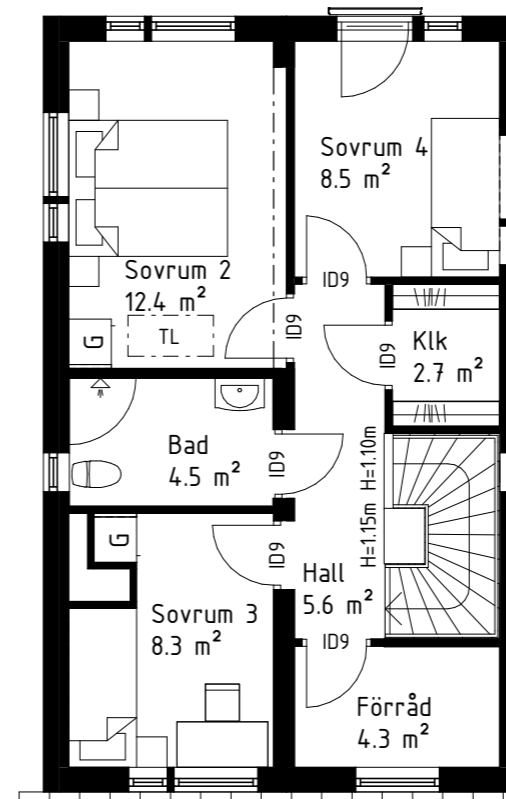

Alternativ D:
Sovrum 4 + Förråd (övertvåning)
Pris: 13 500 kr