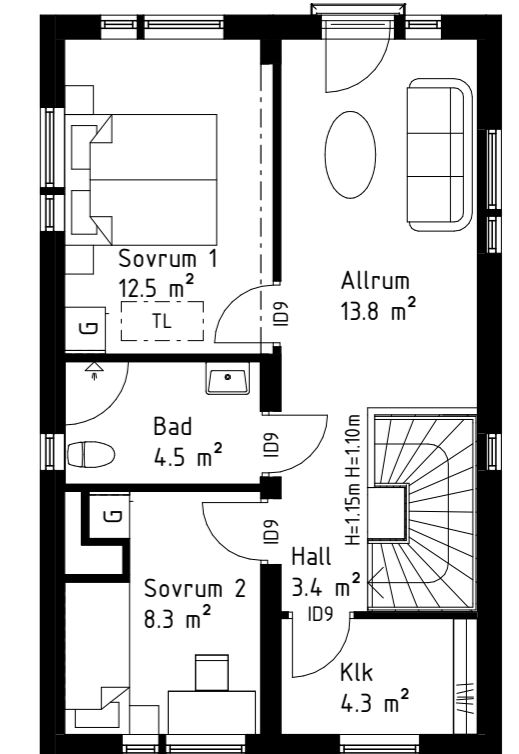

Alternativ E:
Stort allrum istället för klädkammare och klädkammare istället för läshörna (övertvåning)
Pris: 13 500 kr