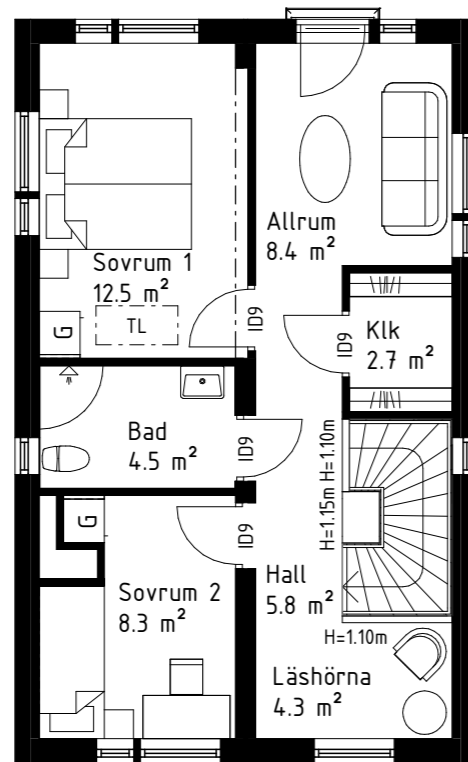

Skjuddörrar i entré från Lumi med silverprofiler,
1 dörr med klart spegelglas och 1 vit dörr, inkl. inredningspaket och städsåp.
Pris: Hustyp 82 och 107 (B:1600xH:2294 mm) - 8 200 kr, Hustyp 120 (B:2000xH:2294 mm) - 8 200 kr

Standard
Alternativ A:
Allrum + Läshörna (övertvåning)