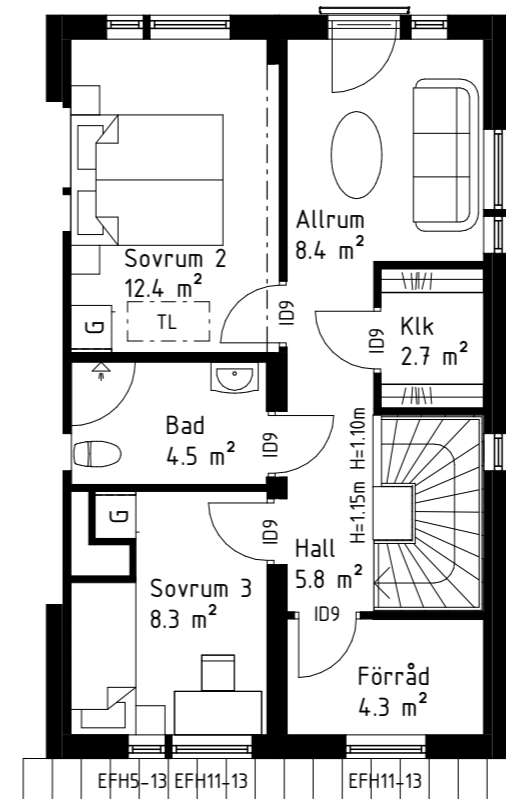

Alternativ B:
Allrum + Förråd (övertvåning)
Pris: 13 500 kr