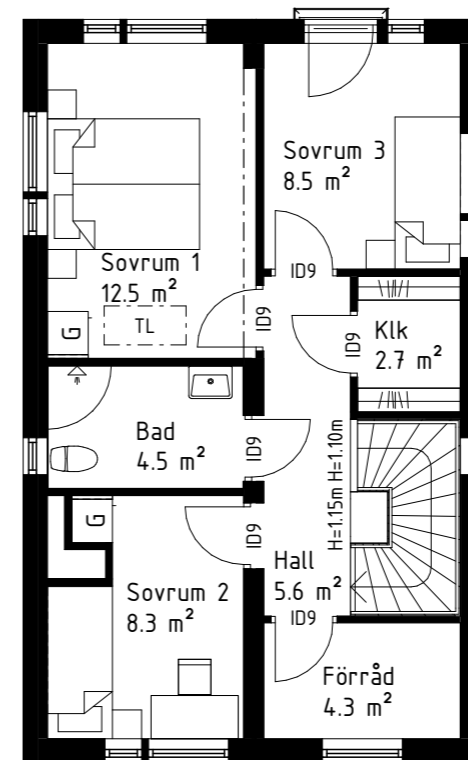

Alternativ D:
Sovrum 3 + Förråd (övertvåning)
Pris: 13 500 kr