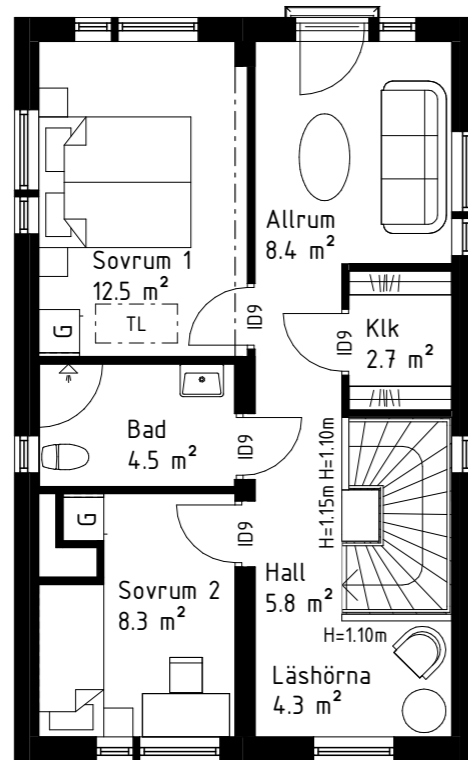

**Alternativ C:**  
 Sovrum 3 + Läshörna (övertvåning)  
 Pris: 13 500 kr

**Alternativ D:**  
 Sovrum 3 + Förråd (övertvåning)  
 Pris: 13 500 kr

**Alternativ E:**  
 Stort allrum istället för klädkammare och klädkammare istället för läshörna (övertvåning)  
 Pris: 13 500 kr