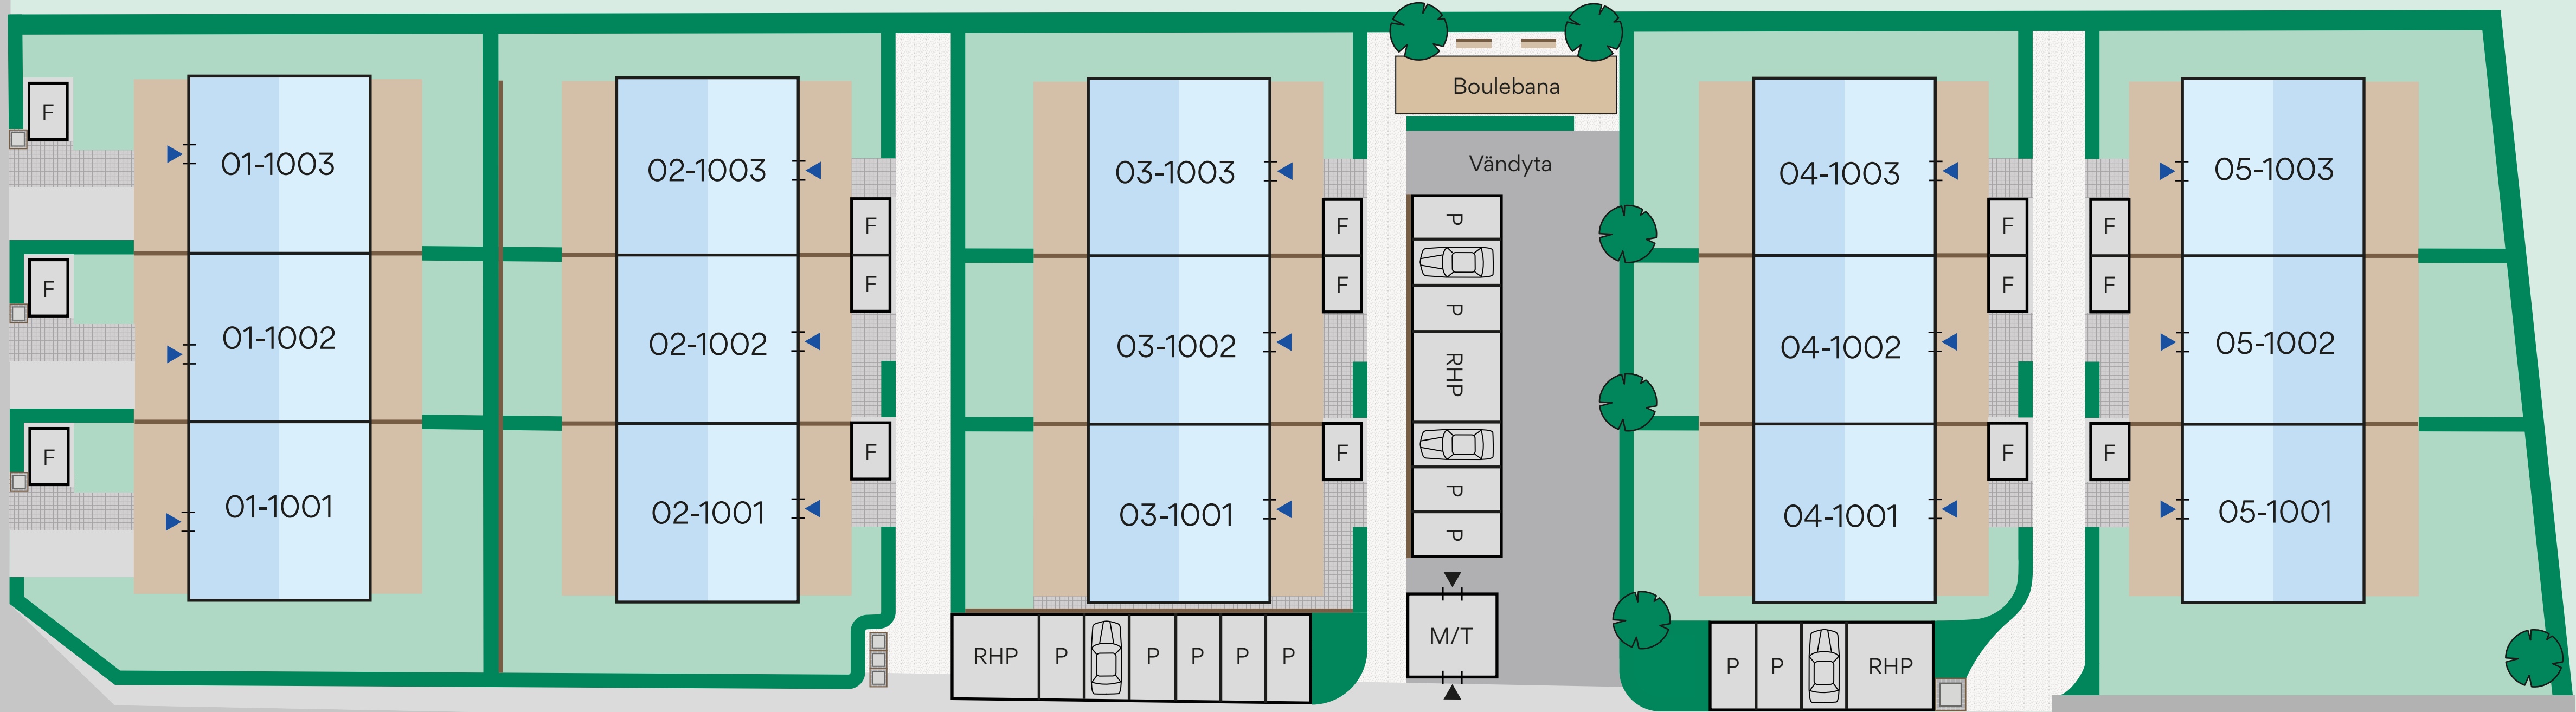

Grodgatan

Paddgatan

Brf Längtan

O1 Husnummer	Häck	Sittbänk
▶ Entré	Soppantering	Befintliga bostäder
F Förråd	Trätrall	F/M Förråd/Miljöhus
P Parkering	Gräs	
HP Handikap- parkering	Grus	
Staket	Plattor	
	Träd	