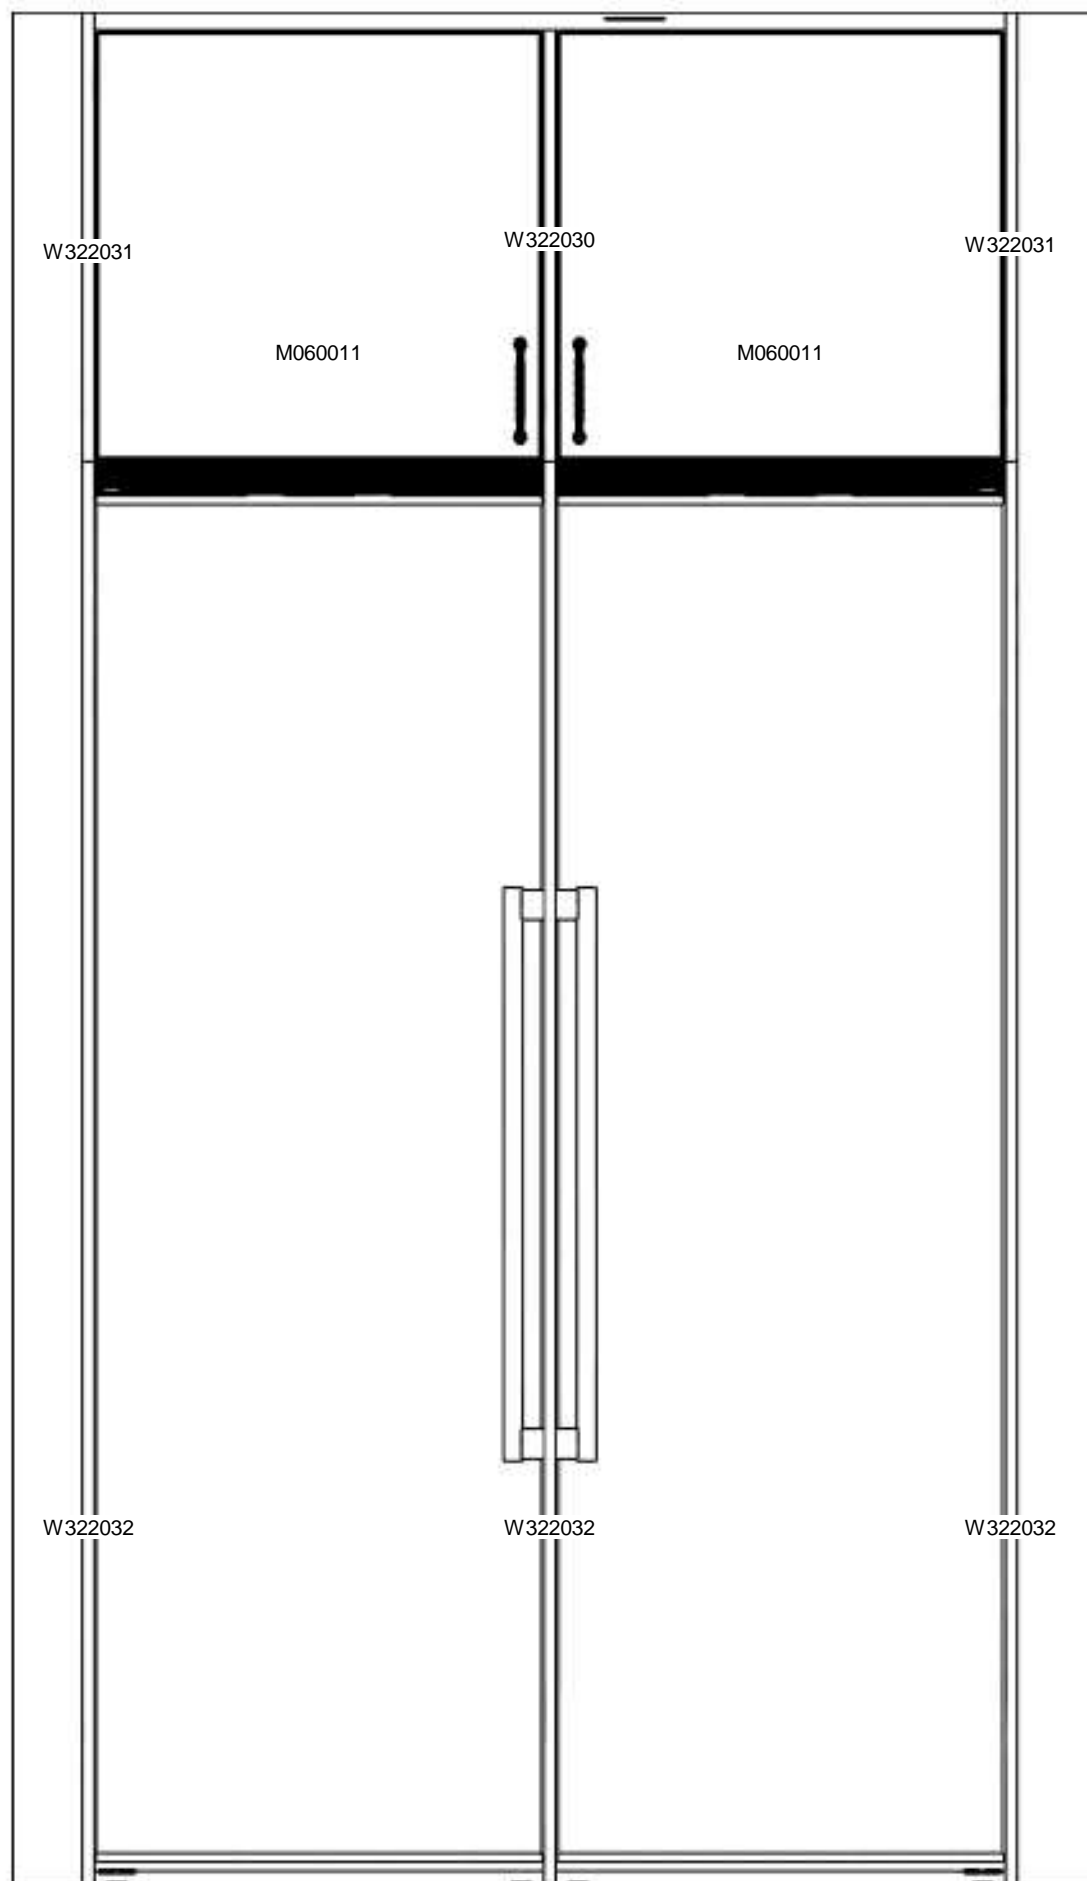

Kund/Leveransadresse: OBOS Bostadsutveckling AB Stationsvägen 6, 57485 Vetlanda	Butik: HTH Kök i Jönköping AB Batterigatan 20 A6-området 553 05 JÖNKÖPING SÄLjser: Idah Bratt	Info: Modell: Offertrnr: Reviderad: Upprättad: Skala: Lev. vecka/år: 0 2024 Ritningen er enbart en illustration och inte en orderbekräftelse	Slät Beige IHBT0118 , Ritningsnr: 1 2024-05-14, Revisionsnr: 4 2024-05-06 Anpassad skala (Dimens. er exkl. fronter) Ordernr: (C) Copyright HTH Köksforum
111354-01 OBOS Mark Norrköping 111354-01 OBOS Mark Norrköping,	 www.hth.se