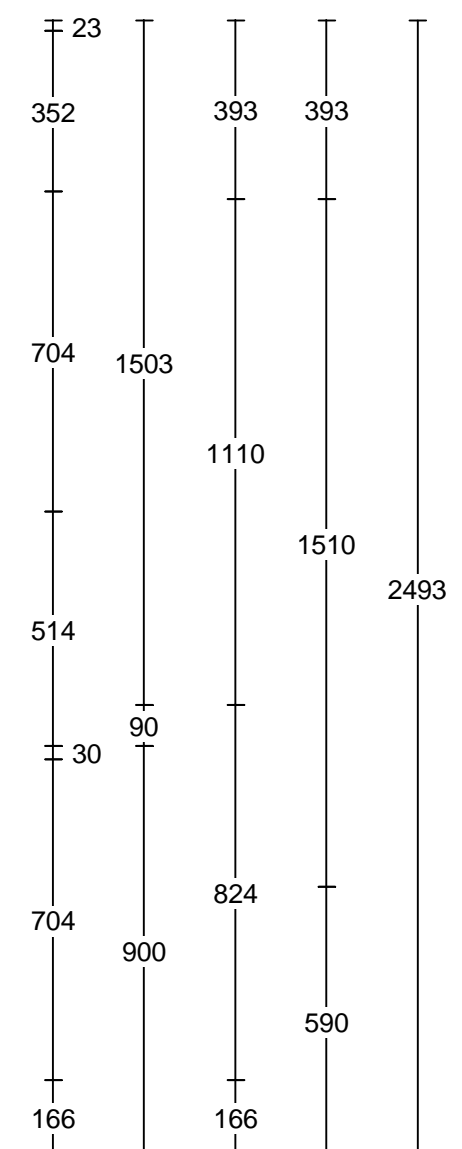

3130

Kund/Leveransadresse: OBOS Bostadsutveckling AB Stationsvägen 6, 57485 Vetlanda	Butik: HTH Kök i Jönköping AB Batterigatan 20 A6-området 553 05 JÖNKÖPING SÄljare: Idah Bratt	Info: Modell: Slät Beige Offertrnr: IHBT0118 , Ritningsnr: 1 Reviderad: 2024-05-14, Revisionsnr: 4 Upprättad: 2024-05-06 Skala: Anpassad skala (Dimens. er exkl. fronter) Lev. vecka/år: 0 2024 Ritningen er enbart en illustration och inte en orderbekräftelse	
111354-01 OBOS Mark Norrköping 111354-01 OBOS Mark Norrköping,		Ordernr: (C) Copyright HTH Köksforum	www.hth.se