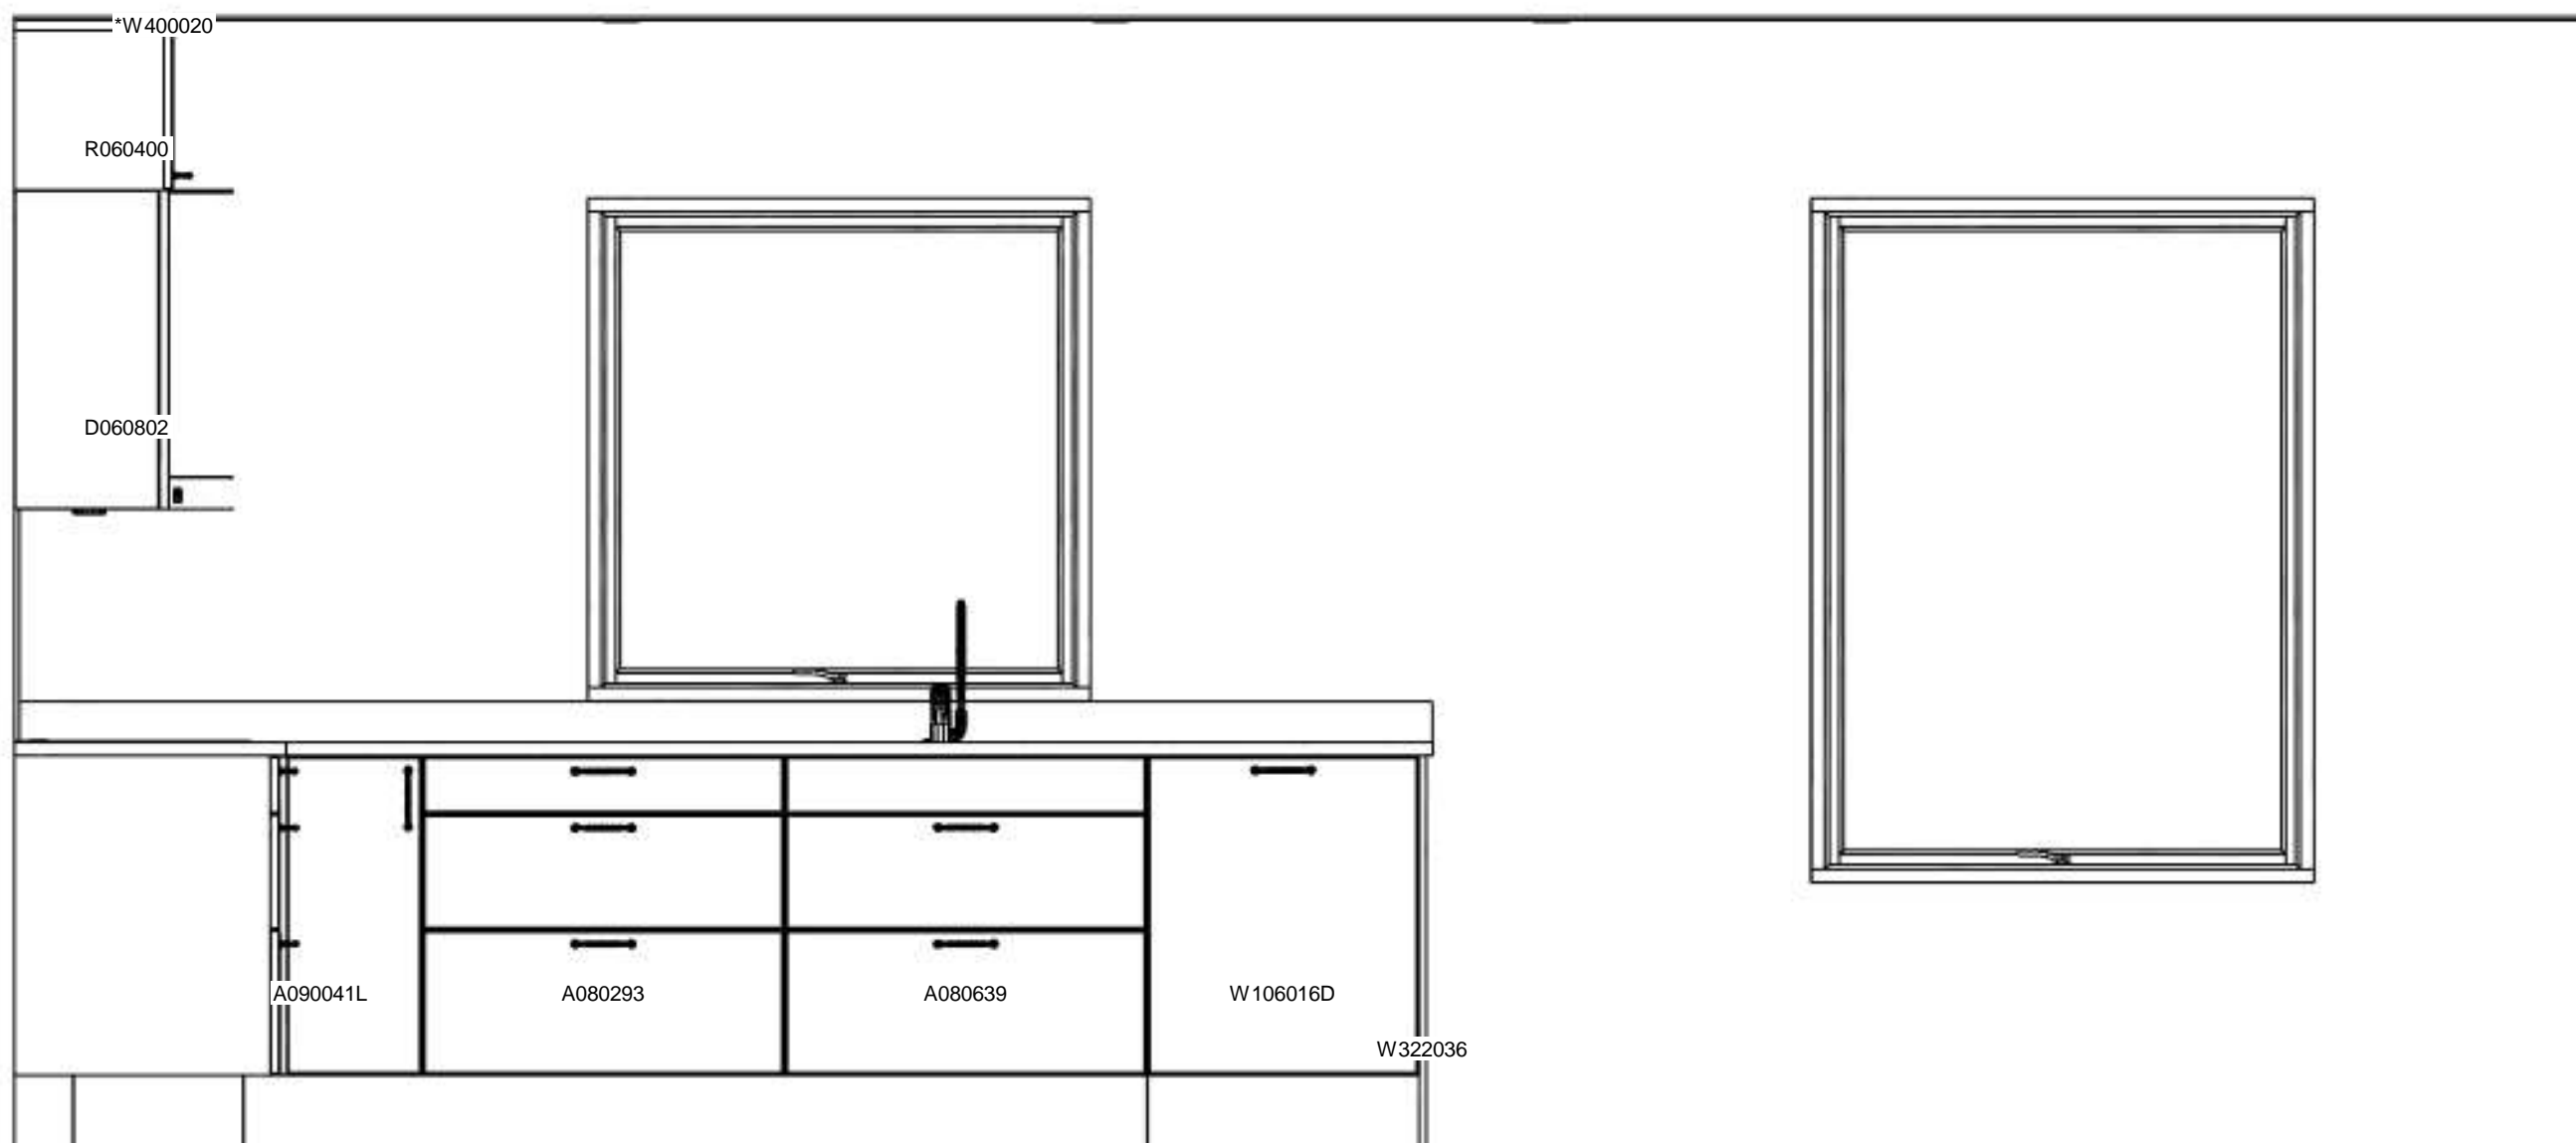

3130

Kund/Leveransadresse: OBOS Bostadsutveckling AB Stationsvägen 6, 57485 Vetlanda	Butik: HTH Kök i Jönköping AB Batterigatan 20 A6-området 553 05 JÖNKÖPING SÄljare: Idah Bratt	Info: Modell: Slät Beige Offertrnr: IHBT0118 , Ritningsnr: 1 Reviderad: 2024-05-14, Revisionsnr: 4 Upprättad: 2024-05-06 Skala: Anpassad skala (Dimens. er exkl. fronter) Lev. vecka/år: 0 2024 Ritningen er enbart en illustration och inte en orderbekräftelse	
111354-01 OBOS Mark Norrköping 111354-01 OBOS Mark Norrköping,		Ordernr: (C) Copyright HTH Köksforum	www.hth.se