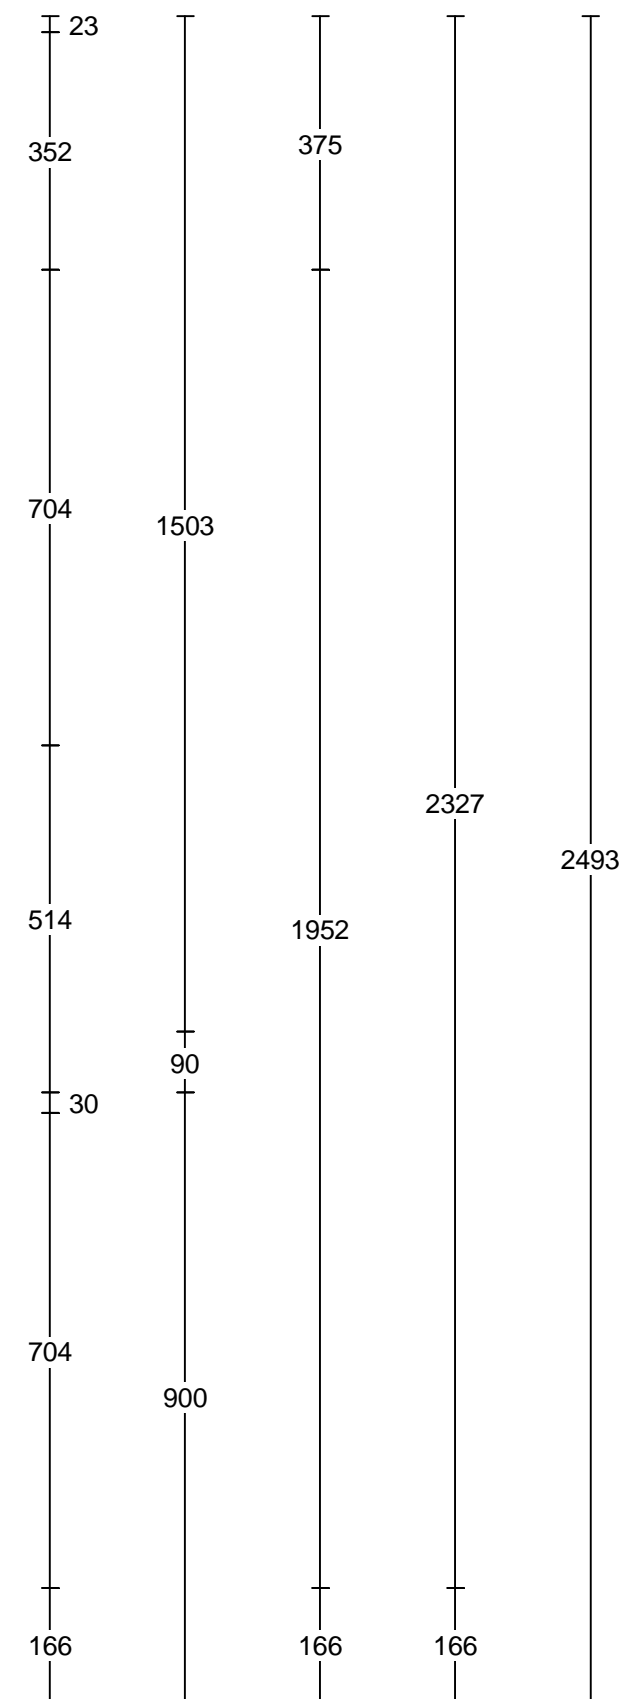

SÄLjjer: Idah Bratt

**Info:**

**Modell:** Slät Beige  
**Offertnr:** IHBT0118 , Ritningsnr: 1  
**Reviderad:** 2024-05-14, Revisionsnr: 4  
**Upprättad:** 2024-05-06  
**Skala:** Anpassad skala (Dimens. er exkl. fronter)  
**Lev. vecka/år:** 0 2024  
**Ritningen er enbart en illustration och inte en orderbekräftelse**  
**Ordernr:** (C) Copyright HTH Köksforum