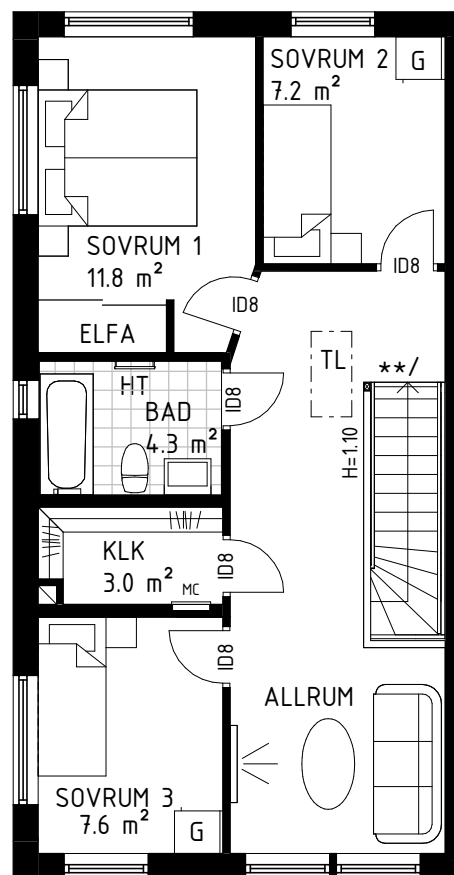

Rum	Antal	Pris
Trappa	3 st	4 800 kr
Bad	4 st	6 400 kr

Observera att planlösningen är spegelvänd i en del av bostäderna.

Standard

Större allrum istället för Sovrum 3
Kostnadsfritt val

Sovrum 4 istället för allrum
Pris: 19 000 kr