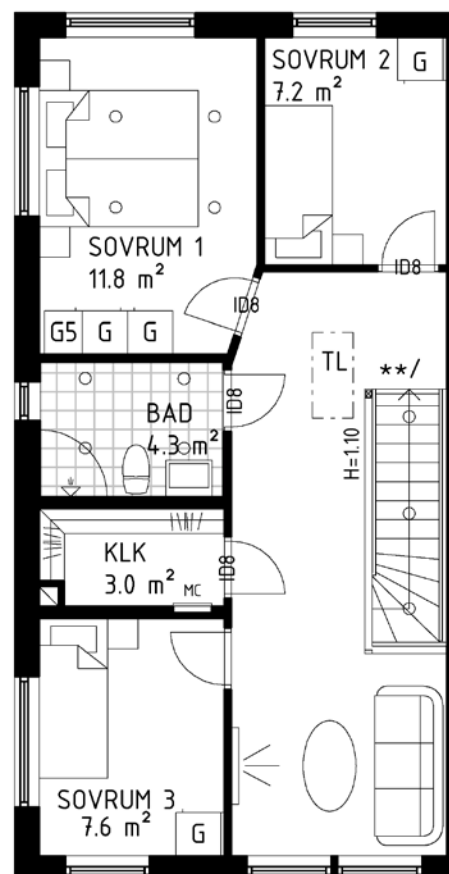

Spotlightpaket inkl. dimmer
(istället för standardbelysning)

Rum	Antal	Pris
Entré	2 st	3 200 kr
Kök	6 st	9 500 kr
WC/Dusch/Tvätt	4 st	6 400 kr

Rum	Antal	Pris
Trappa	3 st	4 800 kr
Bad	4 st	6 400 kr