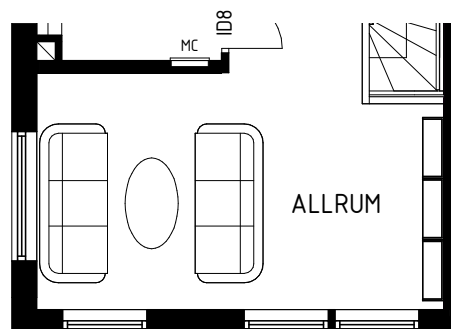

Rum	Antal	Pris
Trappa	3 st	4 800 kr
Bad	4 st	6 400 kr

Observera att planlösningen är spegelvänd i en del av bostäderna.

Standard

Större allrum istället för Sovrum 3
Kostnadsfritt val

Sovrum 4 istället för allrum
Pris: 19 000 kr