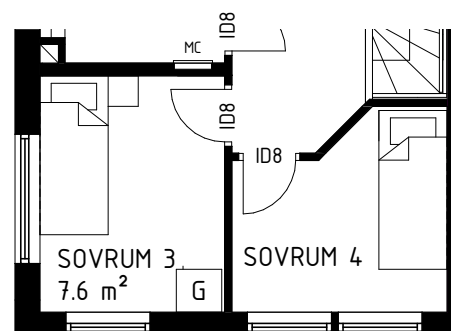

Rum	Antal	Pris
Trappa	3 st	4 800 kr
Bad	4 st	6 400 kr

Observera att planlösningen är spegelvänd i en del av bostäderna.

Standard

Större allrum istället för Sovrum 3
Kostnadsfritt val

Sovrum 4 istället för allrum
Pris: 19 000 kr