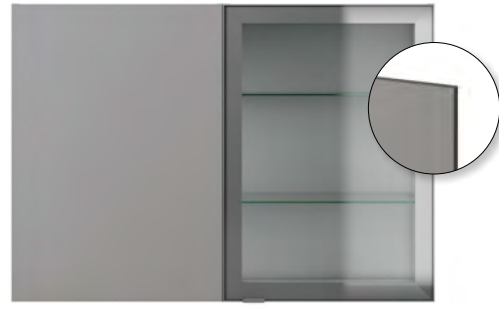

46/Slät Grå med standardhandtag

NCS S5000-N
Prisgrupp A
Pris : 12 800 kr