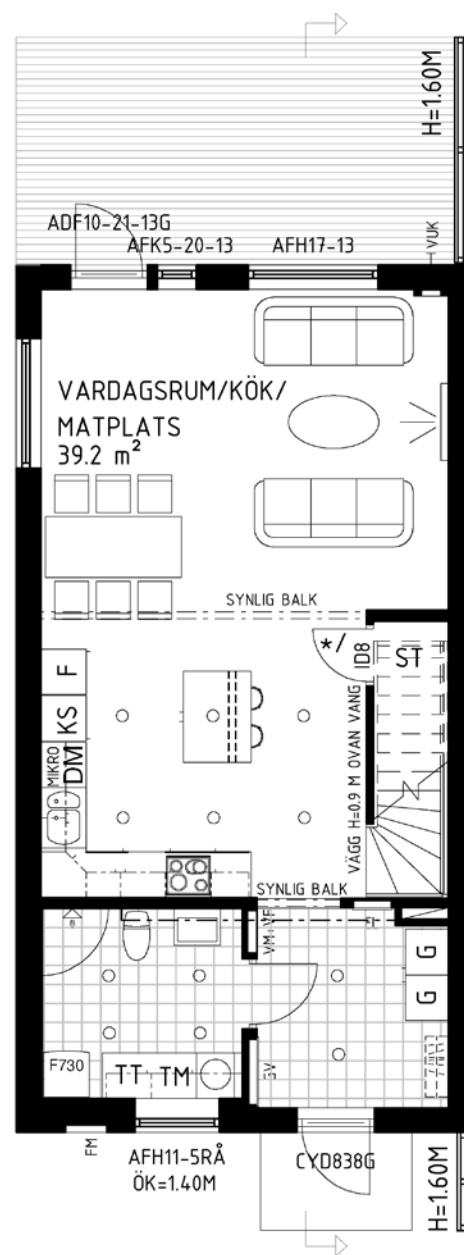

Spotlightpaket inkl. dimmer
(istället för standardbelysning)

Rum	Antal	Pris
Entré	2 st	3 200 kr
Kök	6 st	9 500 kr
WC/Dusch/Tvätt	4 st	6 400 kr