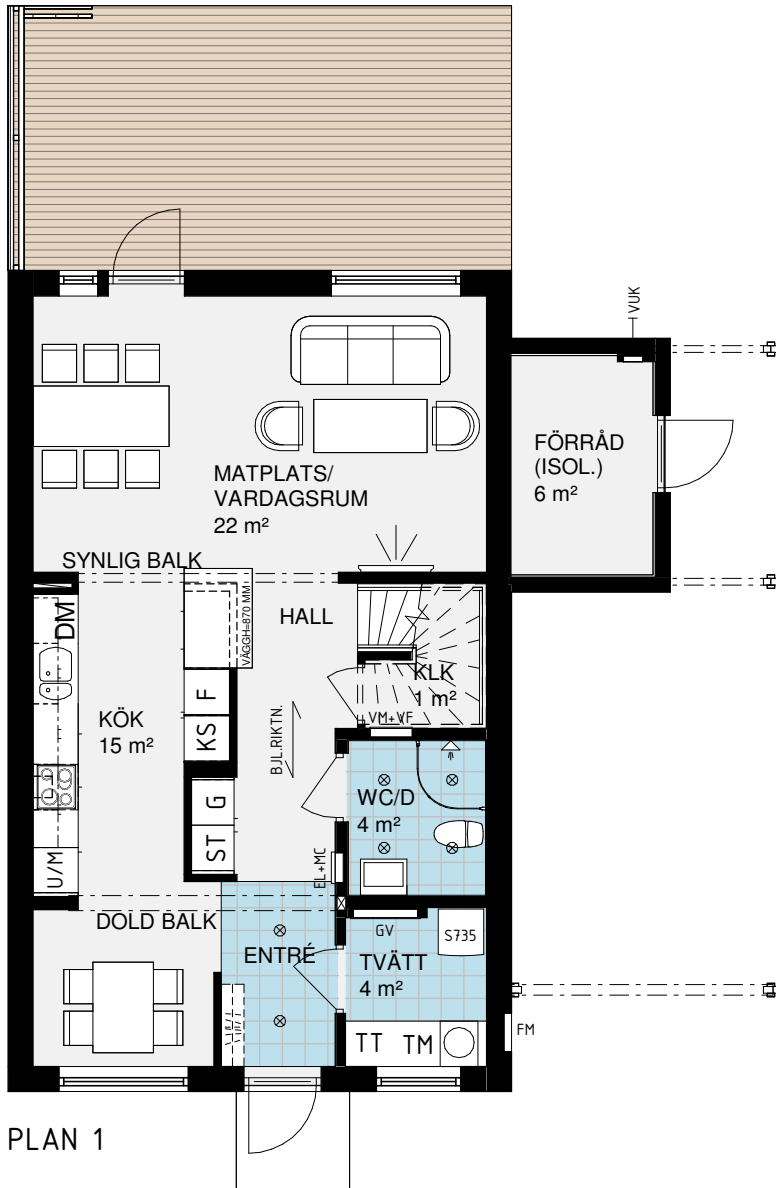

## FÖRKLARINGAR:

ST	STÅDSKÅP	SCHAKT	
KAPPHYLLA		G	GARDEROB
DM	DISKMASKIN	L	LINNESKÅP
SPIS		U/M	UGN/MICRO I HÖGSKÅP
K/S	KYL/SVAL	F	FRYS
TM	TVÄTTMASKIN	TT	TORKTUMLARE
F730	VÄRMEPUMP		
TL	INVÄNDIG TAKLUCKA		

## FÖRKLARINGAR:

 ST	STÅDSKÅP	 SCHAKT
 KAPPHYLLA		 G
 DM	DISKMASKIN	 L
 SPIS		 U/M
 K/S	KYL/SVAL	 F
 TM	TVÄTTMASKIN	 TT
 F730	VÄRMEPUMP	
 TL	INVÄNDIG TAKLUCKA	