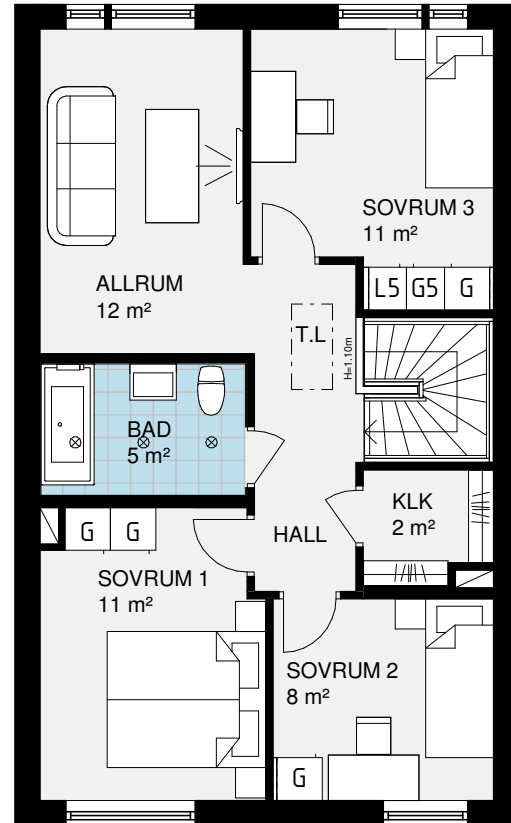

## FÖRKLARINGAR:

ST	STÅDSKÅP	SCHAKT	
KAPPHYLLA		G	GARDEROB
DM	DISKMASKIN	L	LINNESKÅP
SPIS		U/M	UGN/MICRO I HÖGSKÅP
K/S	KYL/SVAL	F	FRYS
TM	TVÄTTMASKIN	TT	TORKTUMLARE
F730	VÄRMEPUMP		
TL	INVÄNDIG TAKLUCKA		

## FÖRKLARINGAR:

 ST	STÅDSKÅP	 SCHAKT
 KAPPHYLLA		 G
 DM	DISKMASKIN	 L
 SPIS		 U/M
 K/S	KYL/SVAL	 F
 TM	TVÄTTMASKIN	 TT
 F730	VÄRMEPUMP	
 TL	INVÄNDIG TAKLUCKA	