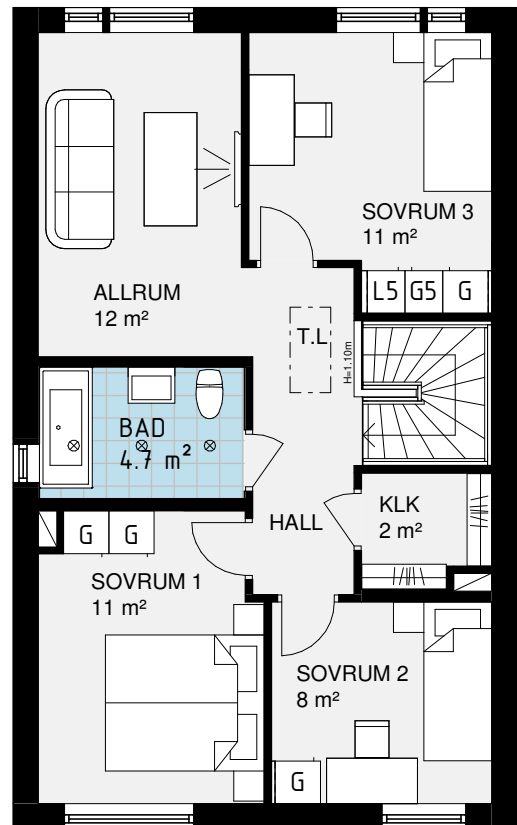

## FÖRKLARINGAR:

ST	STÅDSKÅP	SCHAKT	
KAPPHYLLA		G	GARDEROB
DM	DISKMASKIN	L	LINNESKÅP
SPIS		U/M	UGN/MICRO I HÖGSKÅP
K/S	KYL/SVAL	F	FRYS
TM	TVÄTTMASKIN	TT	TORKTUMLARE
F730	VÄRMEPUMP		
TL	INVÄNDIG TAKLUCKA		

## FÖRKLARINGAR:

 ST	STÅDSKÅP	 SCHAKT
 KAPPHYLLA		 G
 DM	DISKMASKIN	 L
 SPIS		 U/M
 K/S	KYL/SVAL	 F
 TM	TVÄTTMASKIN	 TT
 F730	VÄRMEPUMP	
 TL	INVÄNDIG TAKLUCKA	