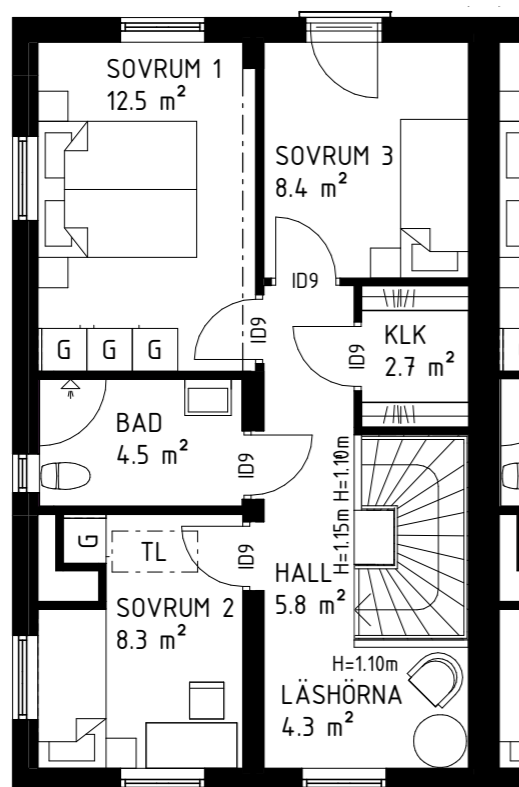

Planlösning ovanvåning (på nedervåning går inte att göra val av planlösning)

Observera att dessa alternativa planlösningar är en generell ritning för husmodellen. Fönstersättningen på ritningen i rummen stämmer ej överens med verkligheten. Detta kan även skilja sig beroende på vilket läge huset har. Garderober och taklucka är enligt utgångsstandard.
Pris: 13 500 kr

Hustyp 107 Övervåning
Alternativ C: Sovrum 3 + Läshörna