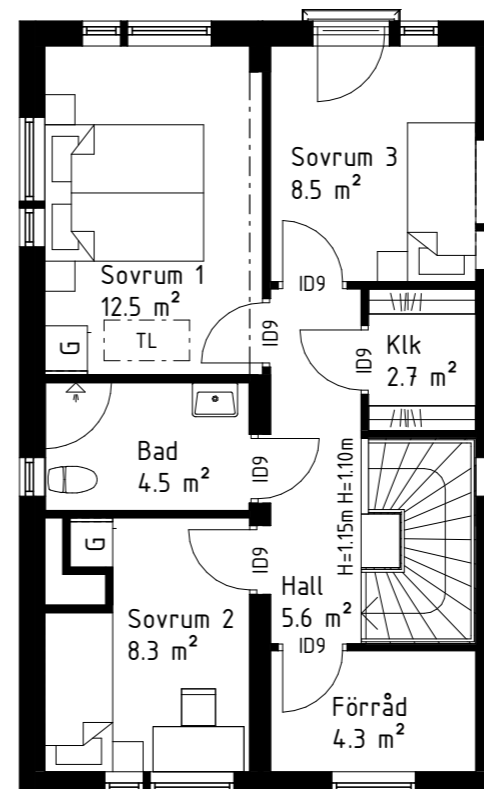

Hustyp 107 Övervåning
Alternativ D: Sovrum 3 + Förråd