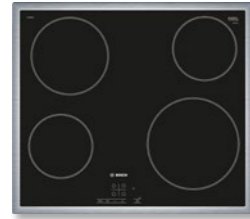

PKE645B17E - Glaskeramikhäll, 60 cm, FrameDesign-ram

- TouchSelect-styrning
- Timer med avstängningsfunktion
- ReStart-funktion
- 4 HighSpeed kokzoner
- 17 effektlägen
- TopControl funktionsdisplay
- 2-stegs restvärmeindikering för varje kokzon
- Barnsäkring
- Automatisk säkerhetsavstängning