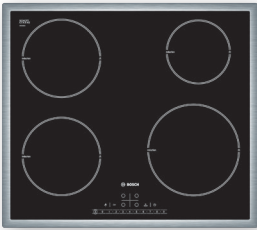

PIE645F17E - Induktionshäll, 60 cm med RamDesign

- DirectSelect styrning
- Control Panel Pause: spärrar panelen i ca 30 sekunder
- PowerBoost-funktion för alla kokzoner (dock endast en åt gången)
- PowerManagement funktion, gör det möjligt att reglera hällens maximala effekt
- Energiförbrukningsindikator
- QuickStart-funktion
- ReStart-funktion
- 4 induktionszoner med kokkärls-avkänning
- 2-steps restvärmeindikering för varje kokzon
- Timer med avstängningsfunktion per kokzon
- Äggklocka
- 17 effektlägen
- Glaskeramik, utan dekor
- Barnsäkring
- Automatisk säkerhetsavstängning