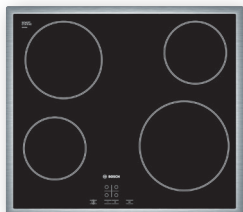

4760 GEM Black Stone K03

Felaktigheter i bilden kan förekomma, Start Livings kök levereras med takanslutning.

31137 Tenn

31073 Tenn

31054 Rostfritt

Underlimmad diskbänk Intra Horizon HZD 1120D

Ledbelysning under väggskåp
ingår endast i val av nivå 3

Bilden visar köksuppställningen, Start Living levereras med liknande kök från Vedum och vitvaror från Bosch.

PKE645D17 - Glaskeramikhäll RamDesign, 60 cm,

- TouchControl - enkel och bekväm styrning
- 4 HighSpeedkokzoner
- 17 effektlägen
- TopControl funktionsdisplay
- Glaskeramik, med dekor
- 2-stegs restvärmeindikering för varje kokzon
- Barnsäkring
- Automatisk säkerhetsavstängning