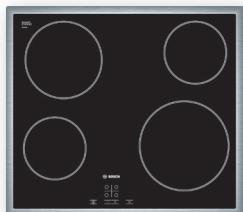

PKE645D17 - Glaskeramikhäll RamDesign, 60 cm,

- TouchControl - enkel och bekväm styrning
- 4 HighSpeedkokzoner
- 17 effektlägen
- TopControl funktionsdisplay
- Glaskeramik, med dekor
- 2-stegs restvärmeindikering för varje kokzon
- Barnsäkring
- Automatisk säkerhetsavstängning