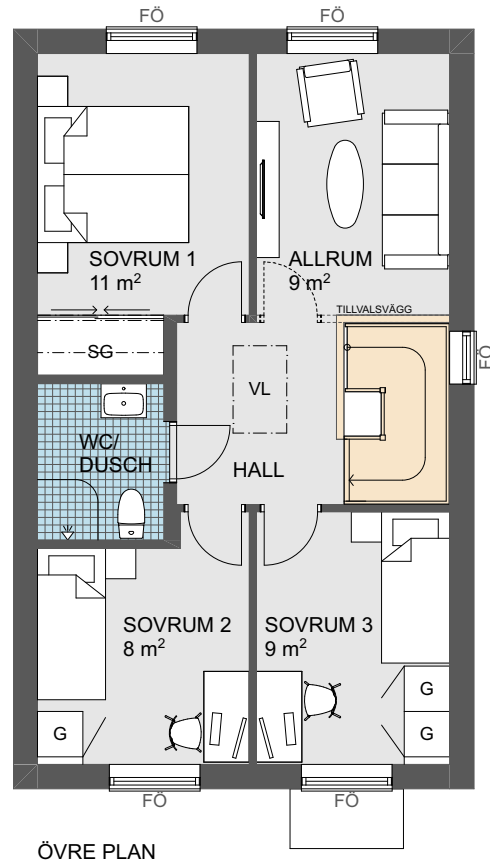

Brf Tullstorps Ängar

Gavel höger radhus

Storlek: 5 rok, ca 102 kvm

- Hall med rymlig skjutdörrsgarderob för ytterkläder.
- Helkaklat wc/dusch på båda våningsplan.
- Förrådsutrymme under trappan.
- Tvättstugedel med arbetsbänk och skåp i duschrummet.
- Möjlighet till kontor på övre plan.
- Gavelfönster i trappa.

0 Skala 1:100 5m

Angivna ytor avser ungefärliga ytor avrundade till närmaste heltal i kvadratmeter.
 Generell rumshöjd 2,5 m.
 Underkantshöjd på fönster 0,7 m om inget annat anges.
 Vid fönster förekommer radiatorer på övre plan (redovisas ej).
 Rätt till eventuella ändringar förbehålles.