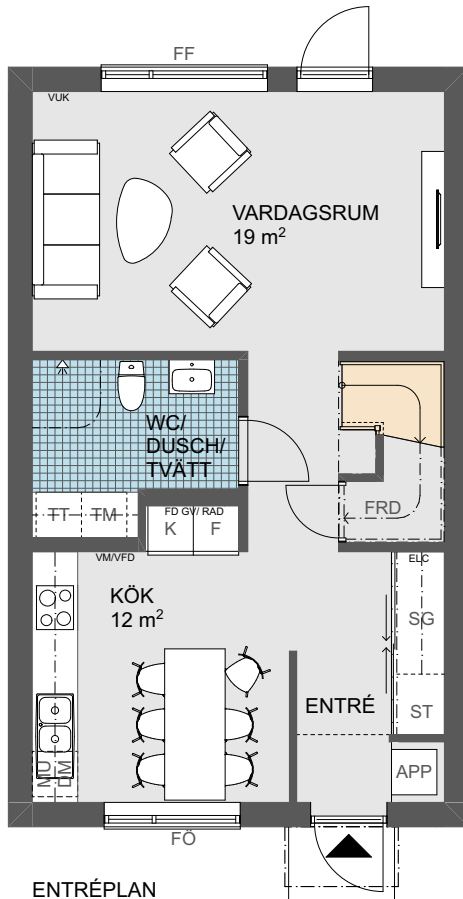

Brf Tullstorps Ängar

Gavel höger radhus

Storlek: 5 rok, ca 102 kvm

- Hall med rymlig skjutdörrsgarderob för ytterkläder.
- Helkaklat wc/dusch på båda våningsplan.
- Förrådsutrymme under trappan.
- Tvättstugedel med arbetsbänk och skåp i duschrummet.
- Möjlighet till kontor på övre plan.
- Gavelfönster i trappa.

0 Skala 1:100 5m

Angivna ytor avser ungefärliga ytor avrundade till närmaste heltal i kvadratmeter.
 Generell rumshöjd 2,5 m.
 Underkantshöjd på fönster 0,7 m om inget annat anges.
 Vid fönster förekommer radiatorer på övre plan (redovisas ej).
 Rätt till eventuella ändringar förbehålles.