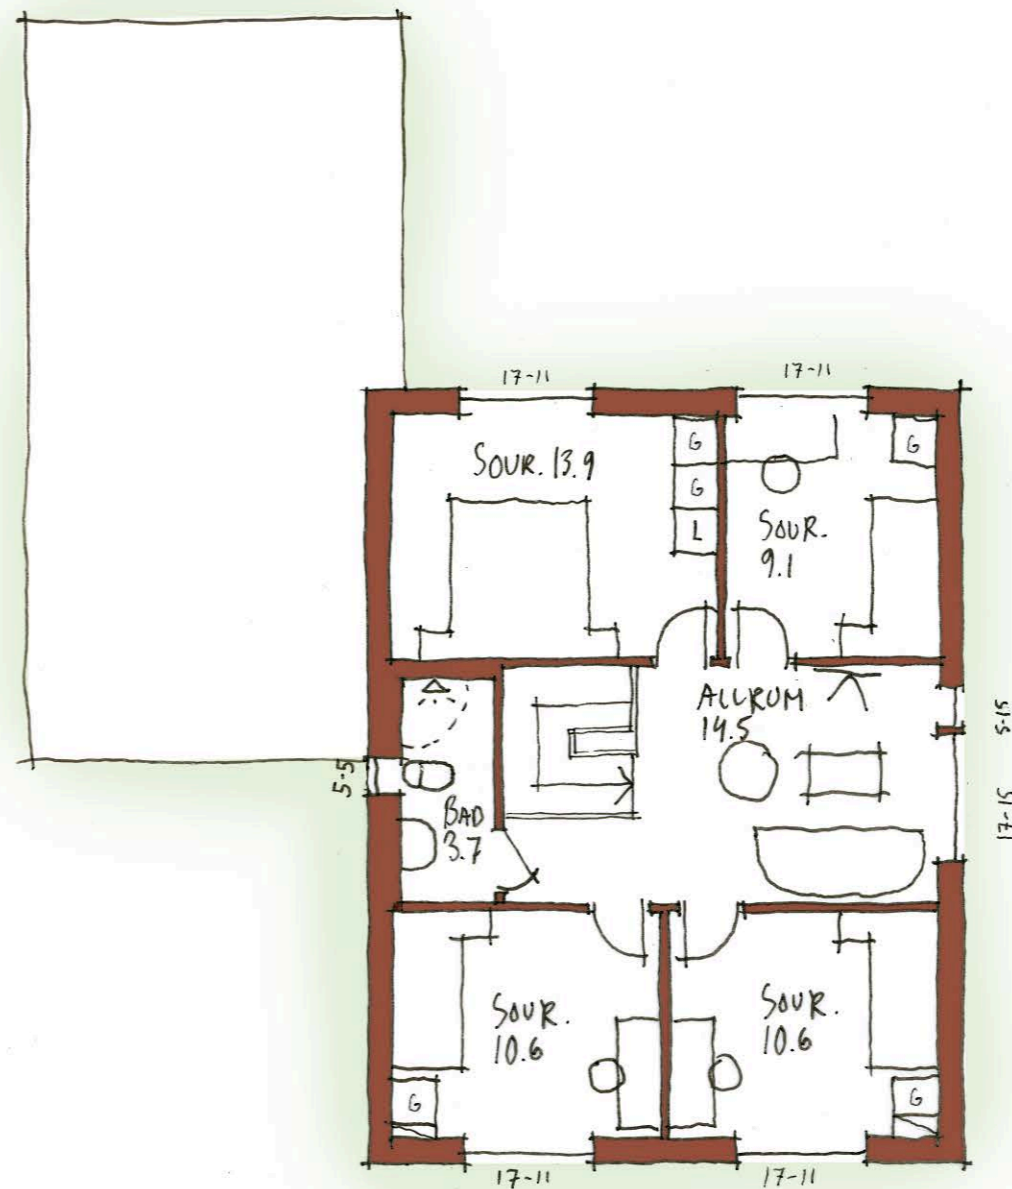

VÄSTRA GÄRDE
ILLUSTRATIONSPLAN, SK 1:500 (A3)
2-PLANS BOSTADSHUS
DAT 140917 *Jonny*

ILLUSTRATION VÄSTRA GÄRDE
2-PLANS, SMART 138-ANPASSAD

DAT 140917 Jonny K.

ENTREVÅNING
BOAREA 68.9 m²

PRINCIPSEKTION

ÖVERVÅNING
BOAREA 68.8 m²

VÄSTRA GÄRDE
PLANLÖSNING
2-PLANS, SMART 138-ANPASSAD

DAT 140917 Tomm