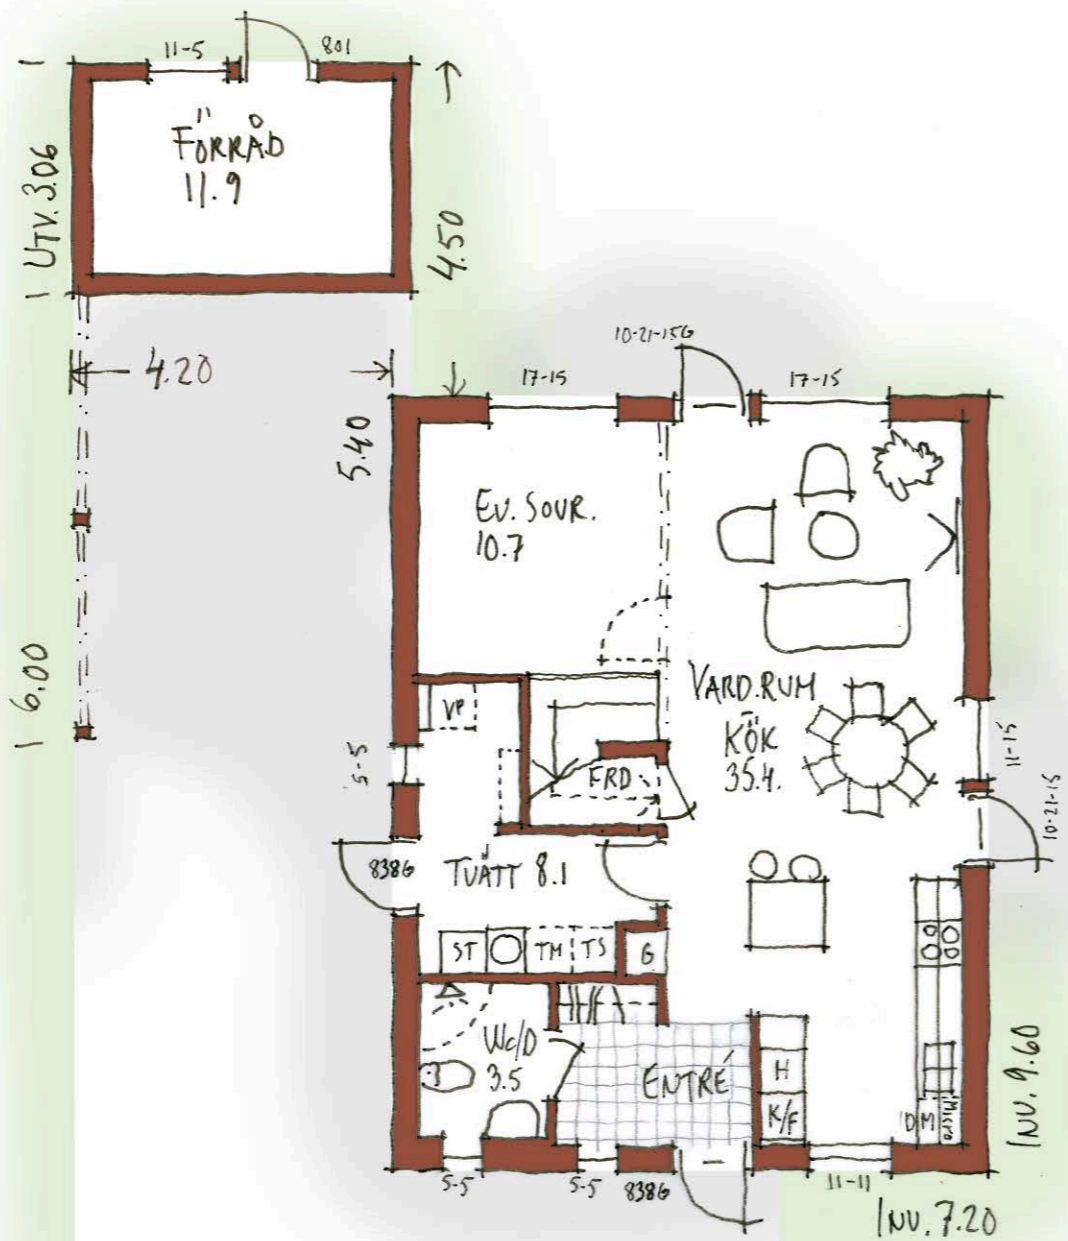

VÄSTRA GÄRDE
ILLUSTRATIONSPLAN, SK 1:500 (A3)
2-PLANS BOSTADSHUS
DAT 140917 *Jonny*

ILLUSTRATION VÄSTRA GÄRDE
2-PLANS, SMART 138-ANPASSAD

DAT 140917 Jonny K.

ENTREVÅNING
BOAREA 68.9 m²

PRINCIPSEKTION

ÖVERVÅNING
BOAREA 68.8 m²

VÄSTRA GÄRDE
PLANLÖSNING
2-PLANS, SMART 138-ANPASSAD

DAT 140917 Tomm