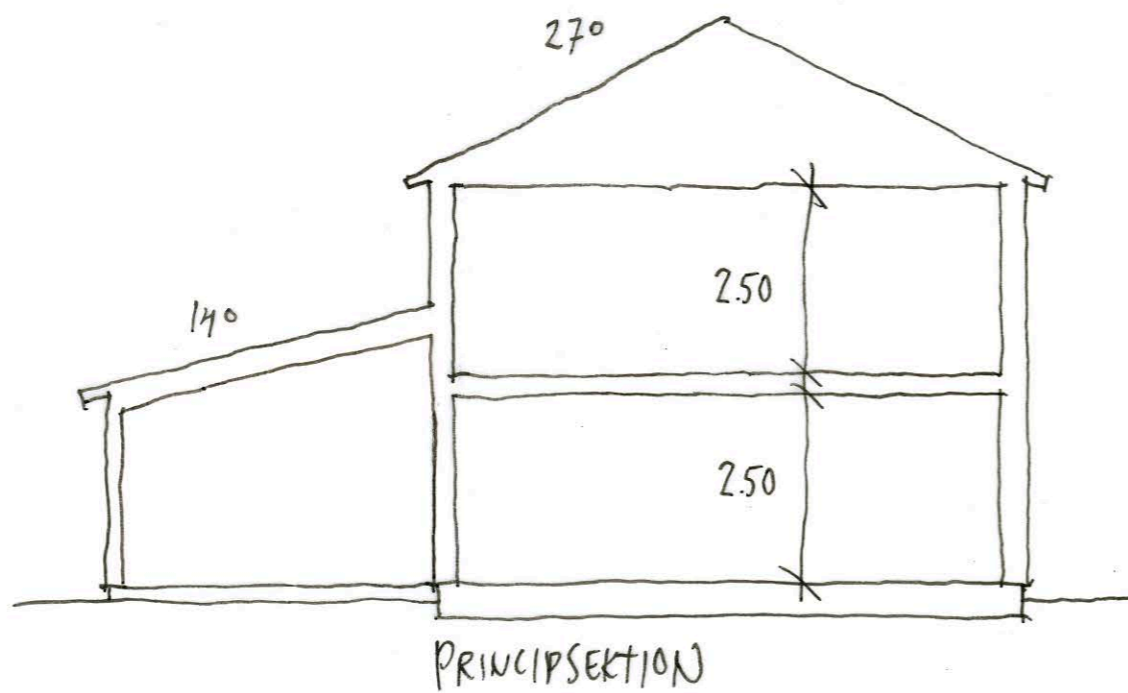

VÄSTRA GÄRDE
ILLUSTRATIONSPLAN, SK 1:500 (A3)
2-PLANS BOSTADSHUS
DAT 140917 *Jonny*

ILLUSTRATION VÄSTRA GÄRDE
2-PLANS, SMART 138-ANPASSAD

DAT 140917 Jonny K.

ENTREVÅNING
BOAREA 68.9 m²

PRINCIPSEKTION

ÖVERVÅNING
BOAREA 68.8 m²

VÄSTRA GÄRDE
PLANLÖSNING
2-PLANS, SMART 138-ANPASSAD

DAT 140917 Tomm