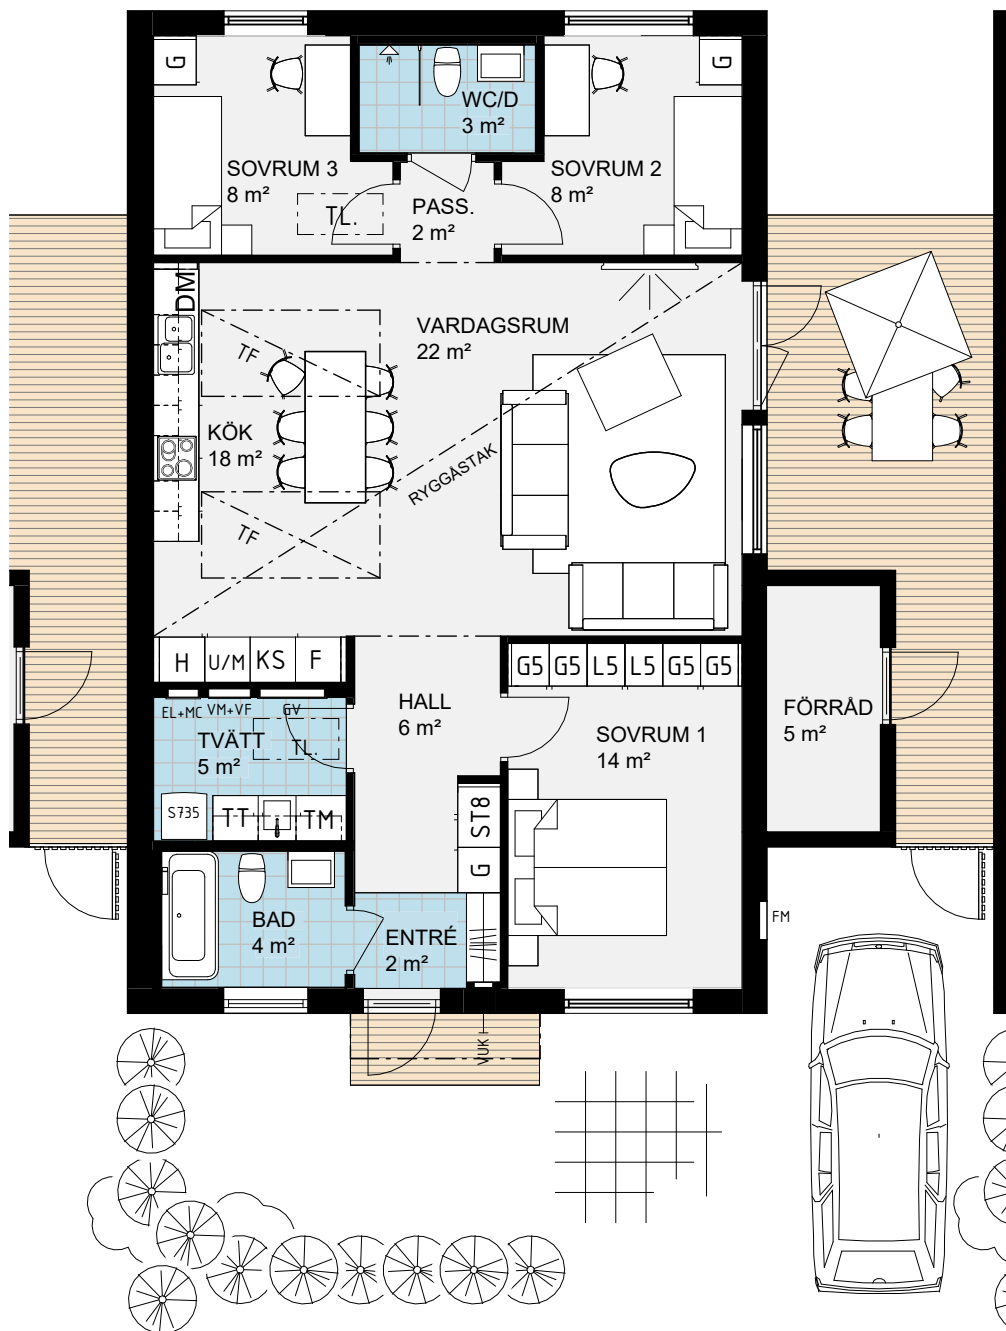

## FÖRKLARINGAR:

ST	STÄDSKÅP	SCHAKT
KAPPHYLLA		G
G	GARDEROB	L
DM	DISKMASKIN	U/M
SPIS		F
K/S	KYL/SVAL	TT
TM	TVÄTTMASKIN	TORKTUMLARE
F750	VÄRMEPUMP	
TL	INVÄNDIG TAKLUCKA	

## FÖRKLARINGAR:

 ST	STÄDSKÅP	 SCHAKT
 KAPPHYLLA		 G
 DM	DISKMASKIN	 L
 SPIS		 U/M
 K/S	KYL/SVAL	 F
 TM	TVÄTTMASKIN	 TT
 F750	VÄRMEPUMP	
 TL	INVÄNDIG TAKLUCKA	