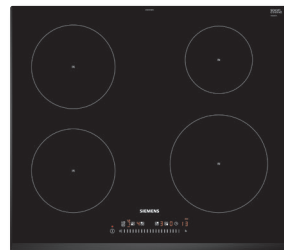

Kök

Kökslucka JP/Mono vit

Handtag Line Antracit
längd 4 cm

Bänkskiva Sandsten 652,
laminat med rak kant

Kakel ovan köksbänk
vit matt, 10x30 cm

LED spotlights, infällda under
väggskåp (2,4 watt)

Underlimmad diskbänk
Intra Omnia 600SF och
blandare Oras Vega 1839FGG

WC/Dusch/Tvätt & Bad

Kommod Vedum Free Maja 615, vit med handtag i rostfritt, tvättställ i vit porslin, inredning i lådor och dubbelt eluttag i låda. Spegelskåp Viken 600, vitt med dubbelsidig spegellucka, två lösa glas-hyllor, dämpad stängning och belysning i krom. Tvättställsblandare Oras Vega 1810FGG.