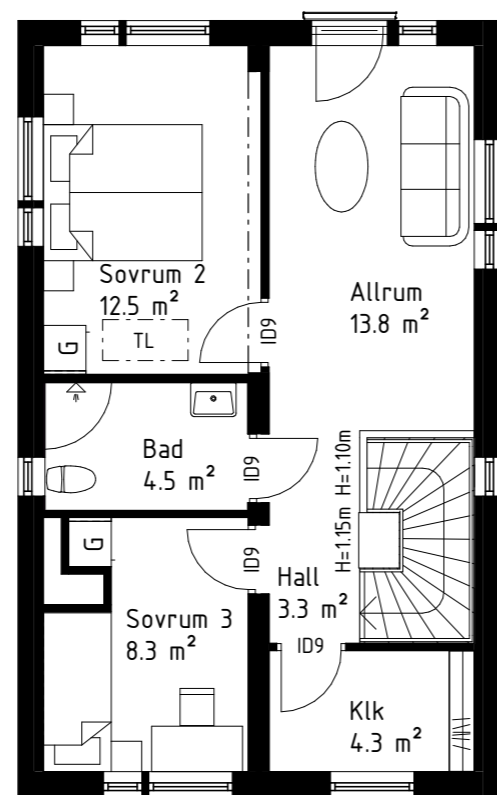

Övervåning
Alternativ E: Stort allrum istället för klädkammare
och klädkammare istället för läshörna

Vissa detaljer på bilderna överensstämmer inte med det som levereras
Av trycktekniska skäl är inte färgåtergivningen helt exakt

Observera att planlösningen är spegelvänd i en del av bostäderna.
Pris för samtliga alternativ: 13 500 kr