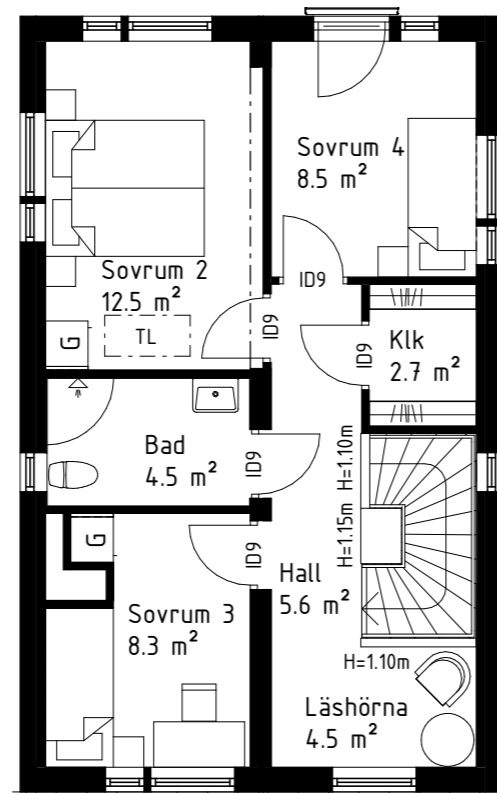

Övervåning
Alternativ C: Sovrum 4 + Läshörna