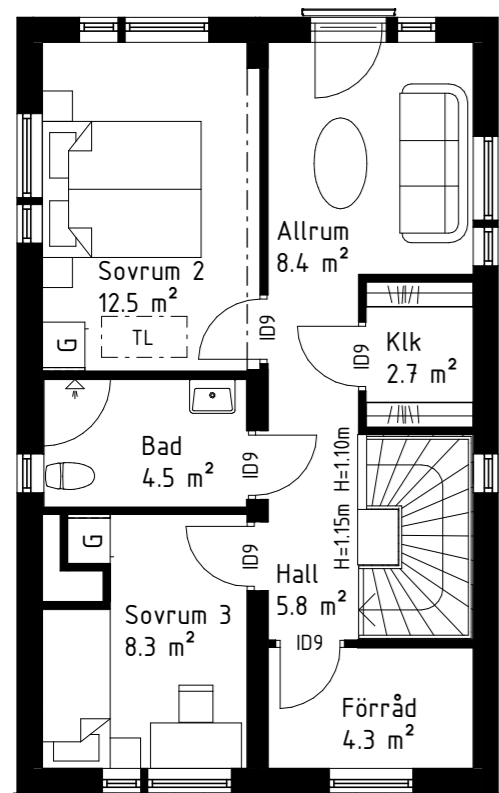

Observera att planlösningen är spegelvänd i en del av bostäderna.
Pris för samtliga alternativ: 13 500 kr

Övervåning
Alternativ B: Allrum + Förråd