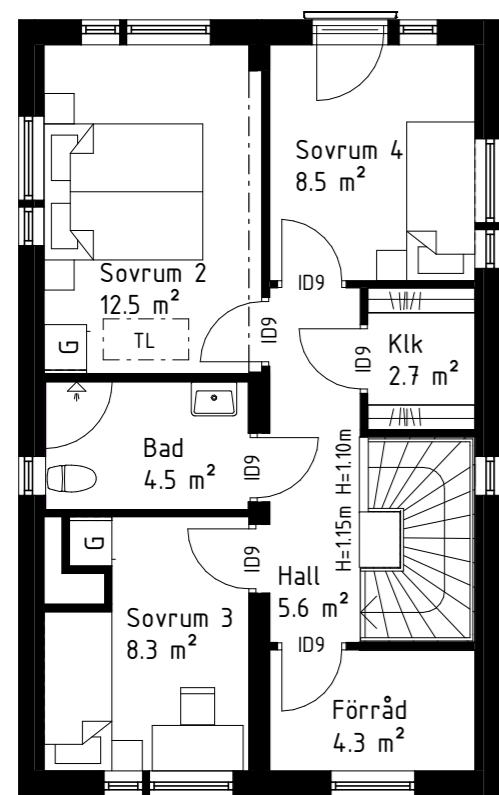

Övervåning
Alternativ D: Sovrum 4 + Förråd