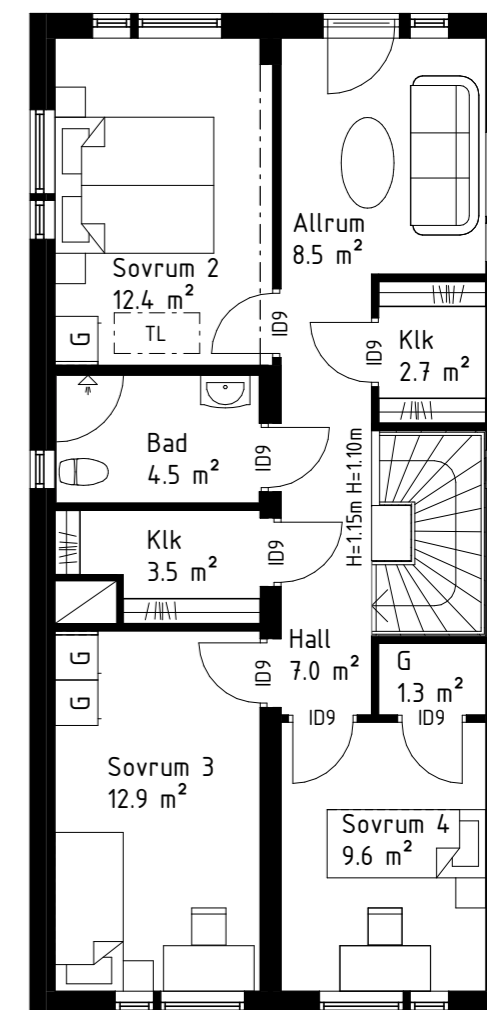

Funk i lackad ek.
Pris: 5 300 kr

Funk i vitlaserad ek.
Pris: 5 300 kr

Funk i svartlaserad furu.
Pris: 400 kr

Observera att planlösningen är spegelvänd i en del av bostäderna.

Hustyp 120 Övervåning
Alternativ A: Allrum + Låshörna