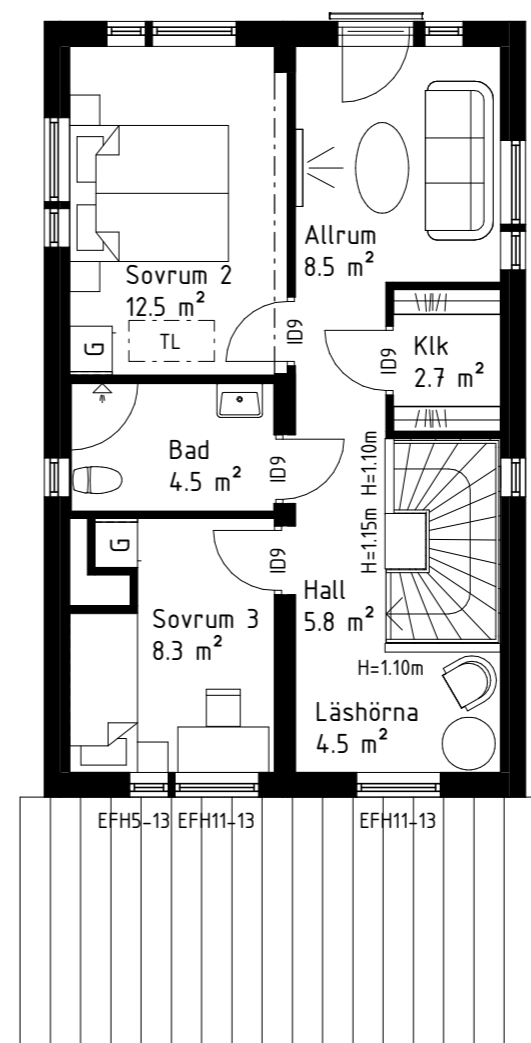

Vissa detaljer på bilderna överensstämmer inte med det som levereras
Av trycktekniska skäl är inte färgåtergivningen helt exakt

Hustyp 120 Övervåning
Alternativ A: Allrum + Låshörna