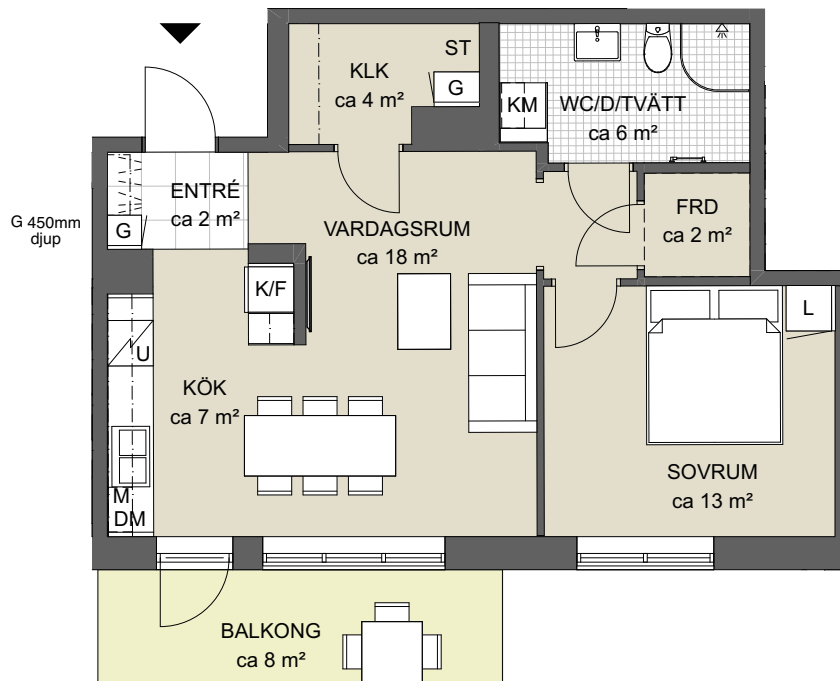

LÄGENHET: 1-1102, 1-1202, 1-1302, 1-1402

SPEGELVÄND: 4-1103, 4-1203, 4-1303

STORLEK: 2 RoK, 57 kvm
 PLACERING: Trapphus 1 och 4, plan 2-5

- 2:a med balkong mot innergården.
- Tv-vägg i vardagsrum.
- Helkaklat wc/dusch med kombimaskin.
- Förråd och klädskåp.
- Rumshöjd 2,5 m.

LYDIA WAHLSTRÖMS GATA

FÅKTMÄSTARGATAN

FÖRKLARINGAR

	SPISHÄLL		KAPPHYLLA
	KYL/FRYS		STÅDSKÅP
	KYL		GARDEROB
	FRYS		SKJUTDÖRRSGARDEROB
	DISKMASKIN		KLÄDSTÅNG OCH TRÄDHYLLPLAN
	DISKMASKIN SMAL		KLÄDSTÅNG OCH TRÄDHYLLPLAN I KLK OCH FRD
	MICRO I ÖVERSKÅP		LINNESKÅP
	UGN/MICRO		TVÄTTMASKIN
	UGN		TORKTUMLARE
			KOMBIMASKIN
			HANDDUKTORK

GENERELL BRÖSTNINGSHÖJD 600 mm.
 OVANFÖR SAMTLIGA BALKONGER FINNS TAK
 ELLER ANNAN BALKONG, DÄR ANNAT EJ ANGES

INREDNING REDOVISAS I RUMSBESKRIVNING
 MINDRE AVVIKELSER KAN FÖREKOMMA.
 RÄTT TILL ÄNDRINGAR FÖRBEHÅLLS.