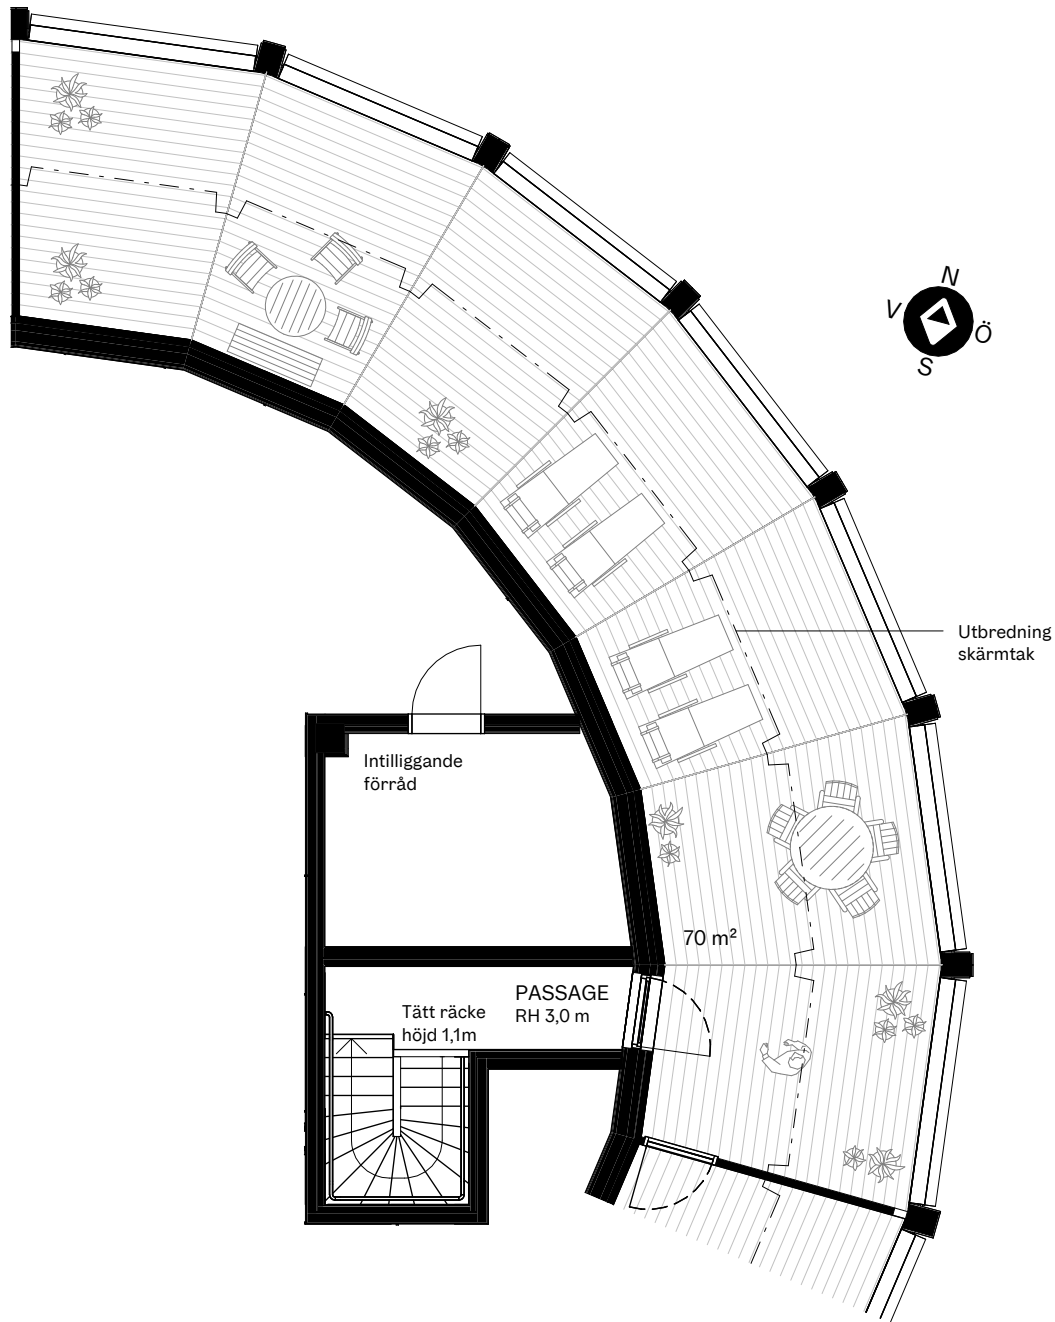

6 RoK, 178 m²

BALKONGER: 6 st

TERRASSER: 1 st

AVSER LÄGENHET: 3902 terrass

2025-10-17

Se symbolförteckning för fullständig information om bostaden. Med reservation för tryckfel och justeringar.

0 Skala 1:100 5m