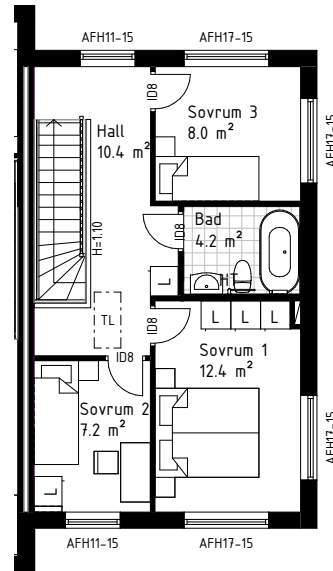

Duschvägg IFÖ Space 2000 SBNK 900. 90x90 cm.
Klart härdat säkerhetsglas med naturanodiserade profiler.

WC-Stol
IFÖ Sign 6860

Badkarsblandare
Oras Cubista 2875
Standard i bad, övre plan

Badkar Roco Virginia, vitt
170x80 cm
Standard i bad, övre plan

Alternativ planlösning
Stort allrum istället för sovrum 3

Tillval
Handdukstork

ENTRÉVÅNING

Tillval
Handdukstork

ÖVERVÅNING

Alternativ planlösning
Stort allrum istället för sovrums 4

Tillval
Handdukstork

ENTRÉVÅNING

Tillval
Handdukstork i Wc/Dusch/Tvätt

ÖVERVÅNING

Tillval
Handdukstork i bad

ENTRÉVÅNING

Tillval
Handduktstork

ÖVERVÅNING

Alternativ planlösning
Sovrum 3 istället för allrum

Tillval
Handduktstork