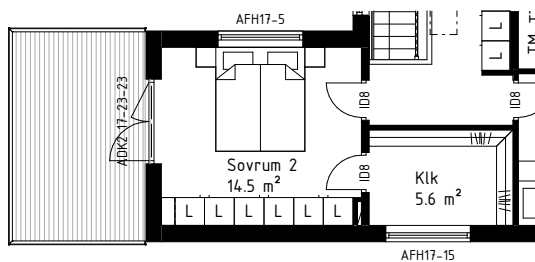

Duschvägg IFÖ Space 2000 SBNK 900. 90x90 cm.
Klart härdat säkerhetsglas med naturanodiserade profiler.

WC-Stol
IFÖ Sign 6860

Badkarsblandare
Oras Cubista 2875
Standard i bad, övre plan

Badkar Roco Virginia, vitt
170x80 cm
Standard i bad, övre plan

Alternativ planlösning
Stort allrum istället för sovrum 3

Tillval
Handdukstork

ENTRÉVÅNING

Tillval
Handdukstork

ÖVERVÅNING

Alternativ planlösning
Stort allrum istället för sovrums 4

Tillval
Handdukstork

ENTRÉVÅNING