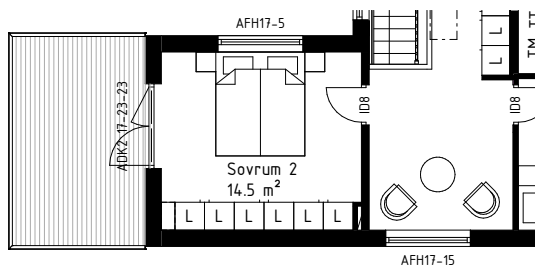

Eklamell Boens Concerto 3-stav, vit mattlack

Golvlist i ek

ENTRÉVÅNING

Tillval
Handdukstork

ÖVERVÅNING

Alternativ planlösning
Läshörna istället
för gästrum

Alternativ planlösning
Klädkammare istället
för gästrum

Alternativ planlösning
Stort allrum istället för sovrum 3

Tillval
Handdukstork

ENTRÉVÅNING

Tillval
Handdukstork

ÖVERVÅNING

Alternativ planlösning
Stort allrum istället för sovrums 4

Tillval
Handdukstork

ENTRÉVÅNING