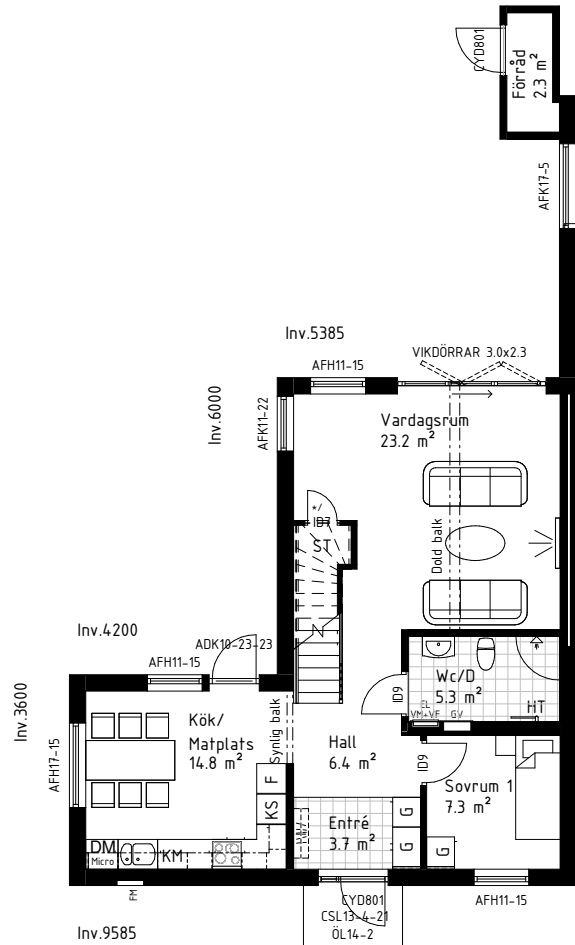

ENTRÉVÅNING

Tillval
Handdukstork