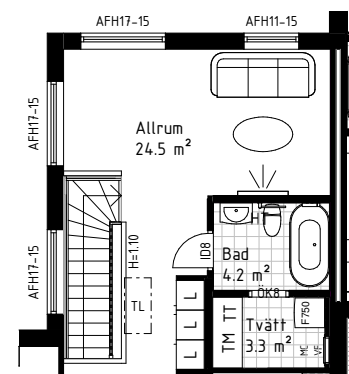

Duschvägg IFÖ Space 2000 SBNK 900. 90x90 cm.
Klart härdat säkerhetsglas med naturanodiserade profiler.

WC-Stol
IFÖ Sign 6860

Badkarsblandare
Oras Cubista 2875
Standard i bad, övre plan

Badkar Roco Virginia, vitt
170x80 cm
Standard i bad, övre plan

Eklamell Boens Concerto 3-stav, vit mattlack

Golvlist i ek

ENTRÉVÅNING

Tillval
Handdukstork

ÖVERVÅNING

Alternativ planlösning
Läshörna istället
för gästrum

Alternativ planlösning
Klädkammare istället
för gästrum

Alternativ planlösning
Stort allrum istället för sovrum 3

Tillval
Handdukstork

ENTRÉVÅNING

Tillval
Handdukstork

ÖVERVÅNING

Alternativ planlösning
Stort allrum istället för sovrums 4

Tillval
Handdukstork

ENTRÉVÅNING