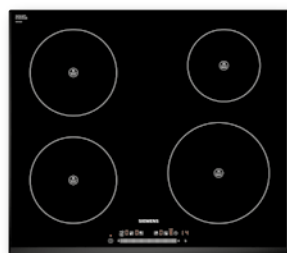

INDUKTIONSHÄLL
EH651FE17E