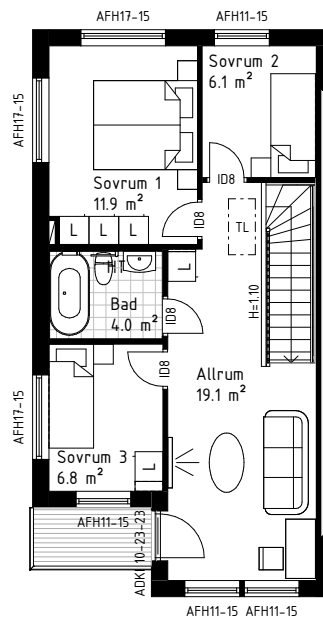

HAMMARSKAFTET

Personligt Val

INNEHÅLL

KÖK

Standard	4
Tillval	5
Vitvaror, standard	8
Vitvaror, tillval	9

WC/DUSCH/BAD

Standard	10
Tillval	11

INTERIÖR

Duschvägg IFÖ Space 2000 SBNK 900. 90x90 cm.
Klart härdat säkerhetsglas med naturanodiserade profiler.

WC-Stol
IFÖ Sign 6860

Badkarsblandare
Oras Cubista 2875
Standard i bad, övre plan

Badkar Roco Virginia, vitt
170x80 cm
Standard i bad, övre plan

Alternativ planlösning
Stort allrum istället för sovrum 3

Tillval
Handdukstork

ENTRÉVÅNING

Tillval
Handdukstork

ÖVERVÅNING

Alternativ planlösning
Stort allrum istället för sovrums 4

Tillval
Handdukstork

ENTRÉVÅNING

Tillval
Handdukstork i Wc/Dusch/Tvätt

ÖVERVÅNING

Tillval
Handdukstork i bad

ENTRÉVÅNING

Tillval
Handduktstork

ÖVERVÅNING

Alternativ planlösning
Sovrum 3 istället för allrum

Tillval
Handduktstork