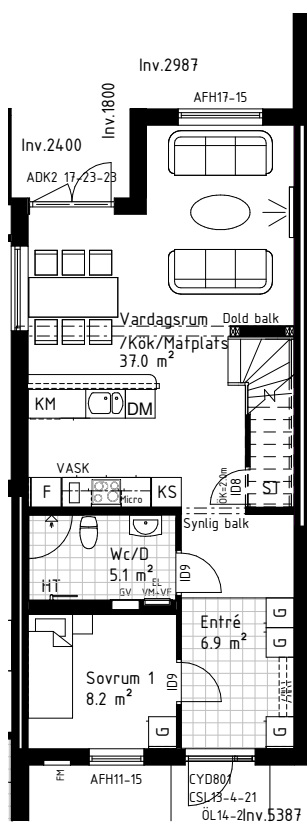

HAMMARSKAFTET

Personligt Val

INNEHÅLL

KÖK

Standard	4
Tillval	5
Vitvaror, standard	8
Vitvaror, tillval	9

WC/DUSCH/BAD

Standard	10
Tillval	11

INTERIÖR

Duschvägg IFÖ Space 2000 SBNK 900. 90x90 cm.
Klart härdat säkerhetsglas med naturanodiserade profiler.

WC-Stol
IFÖ Sign 6860

Badkarsblandare
Oras Cubista 2875
Standard i bad, övre plan

Badkar Roco Virginia, vitt
170x80 cm
Standard i bad, övre plan

Alternativ planlösning
Stort allrum istället för sovrum 3

Tillval
Handdukstork

ENTRÉVÅNING

Tillval
Handdukstork

ÖVERVÅNING

Alternativ planlösning
Stort allrum istället för sovrums 4

Tillval
Handdukstork

ENTRÉVÅNING