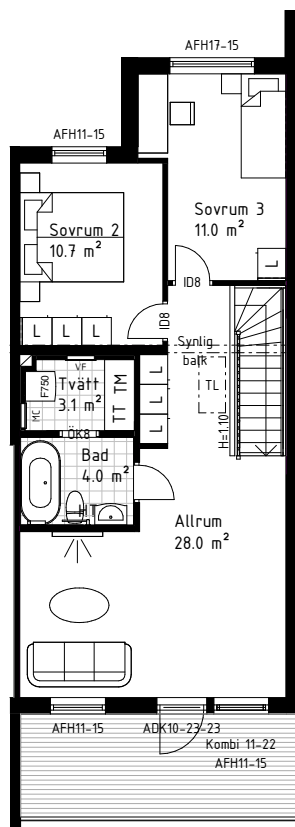

HAMMARSKAFTET

Personligt Val

INNEHÅLL

KÖK

Standard	4
Tillval	5
Vitvaror, standard	8
Vitvaror, tillval	9

WC/DUSCH/BAD

Standard	10
Tillval	11

INTERIÖR

Duschvägg IFÖ Space 2000 SBNK 900. 90x90 cm.
Klart härdat säkerhetsglas med naturanodiserade profiler.

WC-Stol
IFÖ Sign 6860

Badkarsblandare
Oras Cubista 2875
Standard i bad, övre plan

Badkar Roco Virginia, vitt
170x80 cm
Standard i bad, övre plan

Alternativ planlösning
Stort allrum istället för sovrum 3

Tillval
Handdukstork

ENTRÉVÅNING

Tillval
Handdukstork

ÖVERVÅNING

Alternativ planlösning
Stort allrum istället för sovrums 4

Tillval
Handdukstork

ENTRÉVÅNING