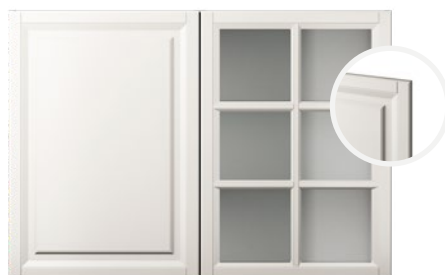

RX/Scandinavian Classic Vit med standardhandtag*
Prisgrupp D