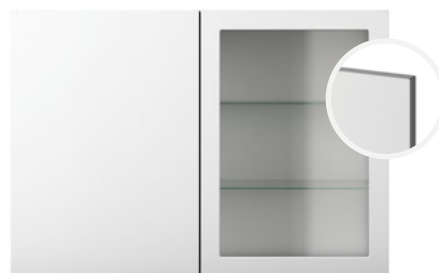

ZP/Focus Vit med standardhandtag
Prisgrupp B