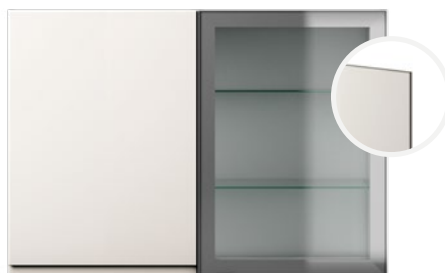

54/Next Vit med greppspår
Prisgrupp C