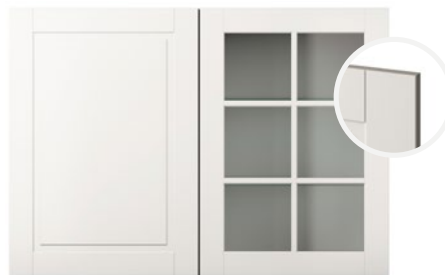

RZ/Sense med standardhandtag
Prisgrupp B