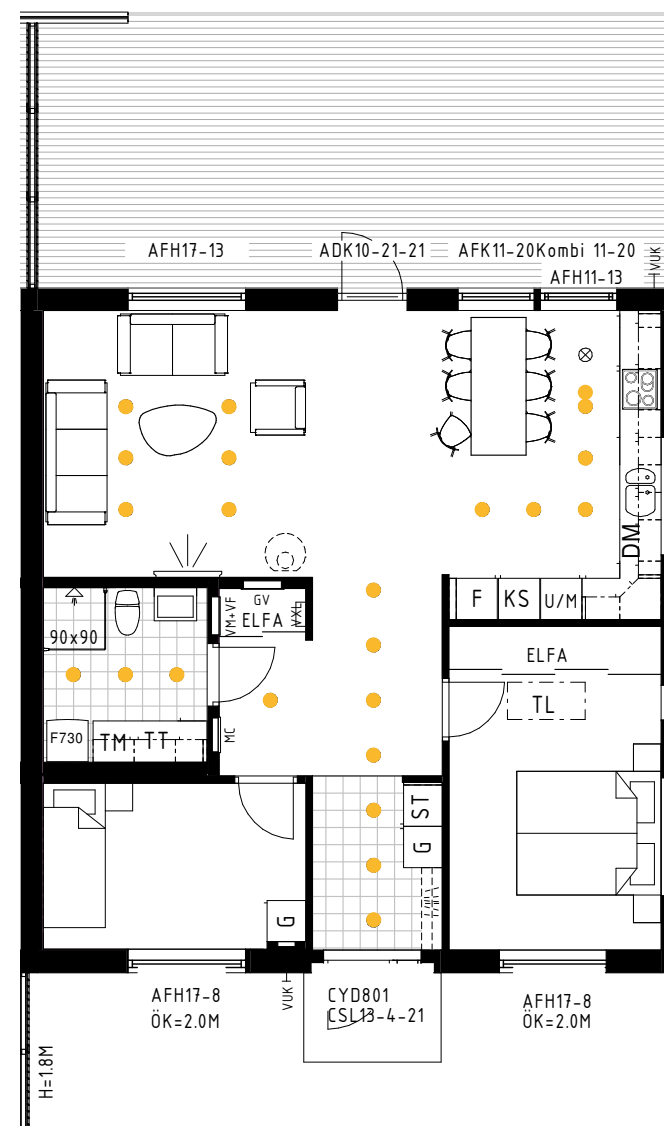

GENERELL INTERIÖR

Braskamin

Tillval

RADHUS

Spotlights

Tillval

Contura 520 Style, svart med gjutjärnslucka
Plåtkamin med golvskydd av plåt.
Placering enligt tillvalsritning.

Pris: 65 900 kr

Svart

Grå

Contura 856T Style, svart eller grå med gjutjärnslucka och täljstenstopp
Täljstenskamin med golvskydd av plåt.
Placering enligt tillvalsritning.

Pris: 67 100 kr

Svart

Grå

Contura 520T Style, svart eller grå med täljstenstopp
Täljstenskamin med golvskydd av plåt.
Placering enligt tillvalsritning.

Pris: 69 700 kr

Svart

Grå

Braskamin Contura 620T:2 Style, svart eller grå
Täljstenskamin med täljstenstopp och golvskydd av glas. Placering enligt tillvalsritning.

Pris: 76 300 kr

Gäller samtliga kaminer:

Premodul-paket för 1-plan (inkl. taksäkerhet, besiktning, rökrör och skorsten), väljs till vid val av braskamin.

Pris spotlights

Infällda med vit ram,
inkl. dimmer, 300 W

Rum	Antal	Pris
Vardagsrum	6 st	8 700 kr
Matsal / Kök	6 st	8 700 kr
Entré	3 st	4 400 kr
Hall	5 st	7 200 kr
Wc/dusch/tvätt	3 st	4 400 kr