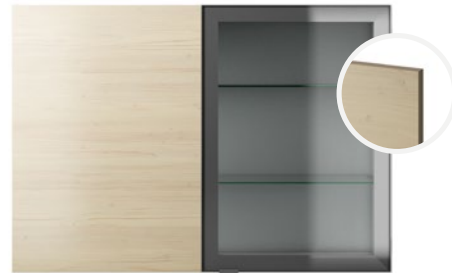

52/Oslo med standardhandtag
Prisgrupp A