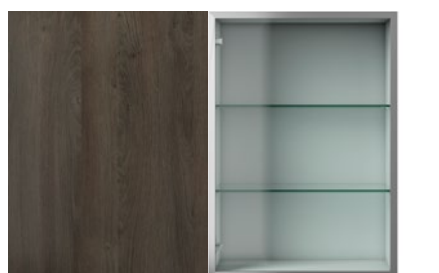

47/Mood med standardhandtag
Prisgrupp C