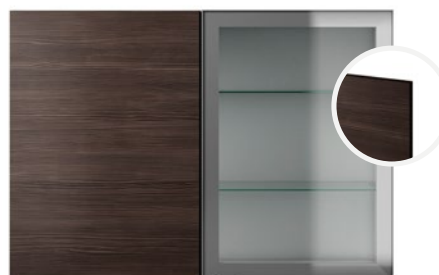

54/Next Vit med greppspår
Prisgrupp C

47/Mood med standardhandtag
Prisgrupp C

DT/Tendens Vit med greppspår
Vid val av vitrinskåp blir ramen i alu.
Prisgrupp D

RX/Scandinavian Classic Vit med standardhandtag*
Prisgrupp D