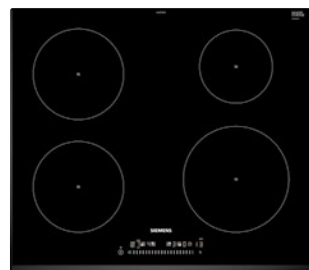

Inspirationbild från HTH.

Vissa detaljer på bilderna överensstämmer inte med det som levereras.
Av trycktekniska skäl är inte färgåtergivningen helt exakt.

KÖK Vitvaror

Standard

Ugn, vit Siemens

- Energiklass A+
- 4D hotAir, varmluftsfunktion
- 2 st bakplåtar i emalj, 1 grillgaller och 1 långpanna
- ecoClean Plus: Ytbeläggning som absorberar och bryter ned smuts

Induktionshäll Siemens

- PowerBoost-funktion för alla induktionszoner
- TouchSlider-styrning
- 17 effektlägen
- Timer med avstängningsfunktion per kokzon

Mikrovågsugn, vit Siemens

- Volym: 21 l
- Maxeffekt 900 W
- Inverter - skonsam uppvärmning
- cookControl Plus funktion som har 7 olika automatikprogram
- TFT-Display med klartext
- touchControl