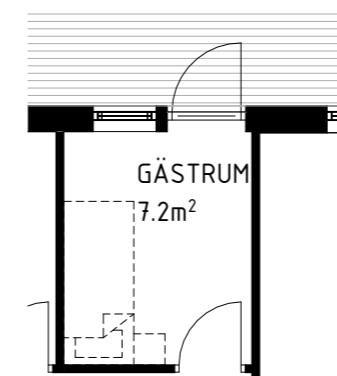

GENERELL INTERIÖR

Planlösning / Solceller

Tillval

Alternativ planlösning, Hus B

Alternativ planlösning
Extra WC
34 500 kr

Alternativ planlösning
Gästrum
15 800 kr

Planlösning, standard

Observera att planlösningarna ej är skalenliga.
Planlösning är spegelvänd i vissa bostäder.