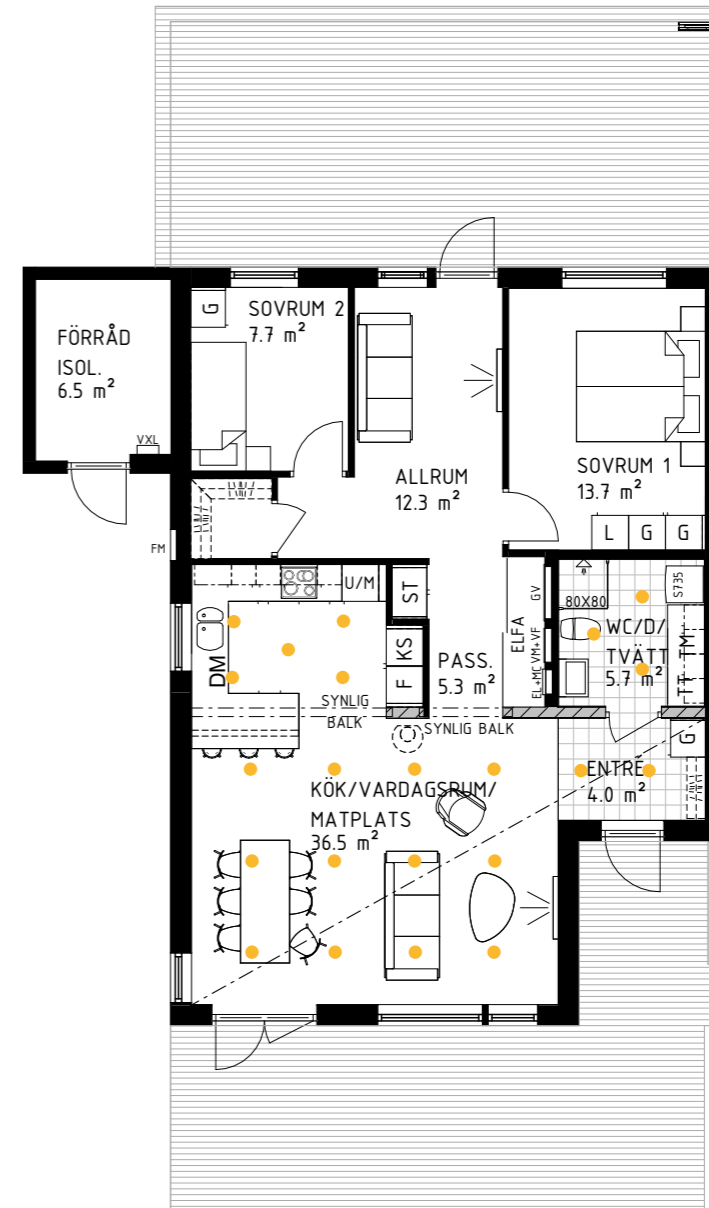

Solcellspaket

10 st paneler 4 kW
112 900 kr

GENERELL INTERIÖR

Spotlights

Tillval

Hus A, plan 1

Hus C, plan 1

Hus B, plan 1