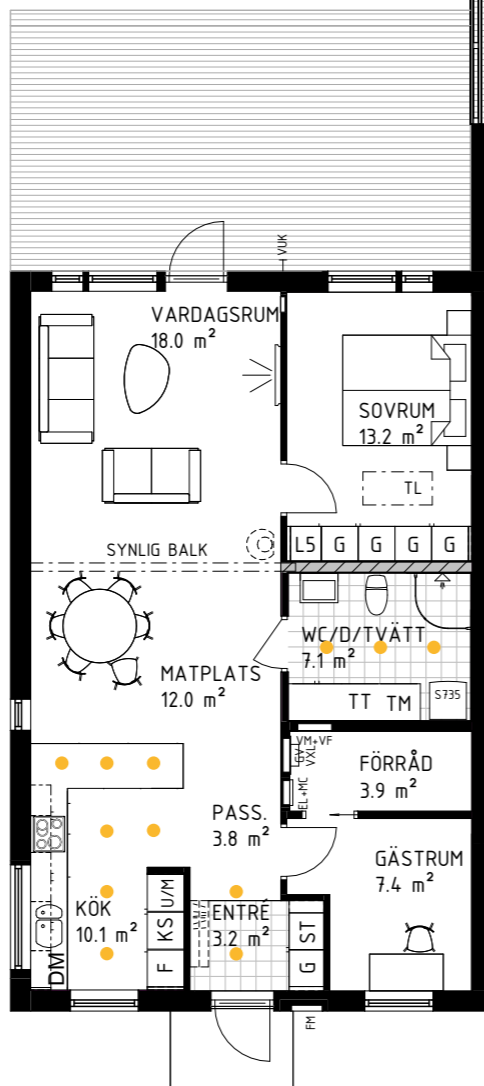

Solcellspaket

10 st paneler 4 kW
112 900 kr

GENERELL INTERIÖR

Spotlights

Tillval

Hus A, plan 1

Hus C, plan 1

Hus B, plan 1