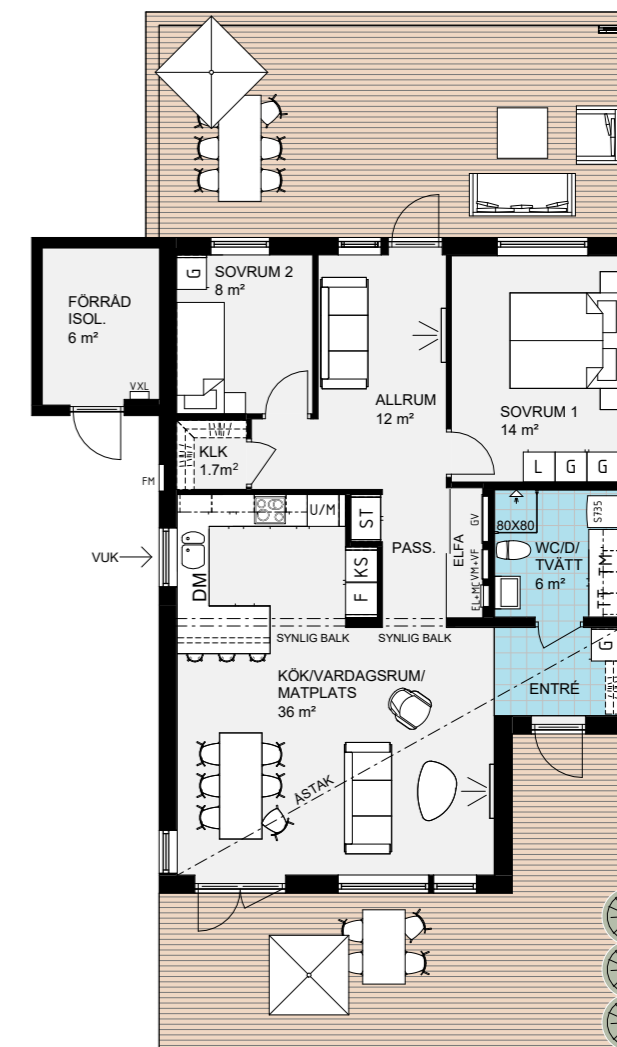

GENERELL INTERIÖR

Planlösning / Solceller

Tillval

Alternativ planlösning, Hus B

Alternativ planlösning
Extra WC
34 500 kr

Alternativ planlösning
Gästrum
15 800 kr

Planlösning, standard

Observera att planlösningarna ej är skalenliga.
Planlösning är spegelvänd i vissa bostäder.