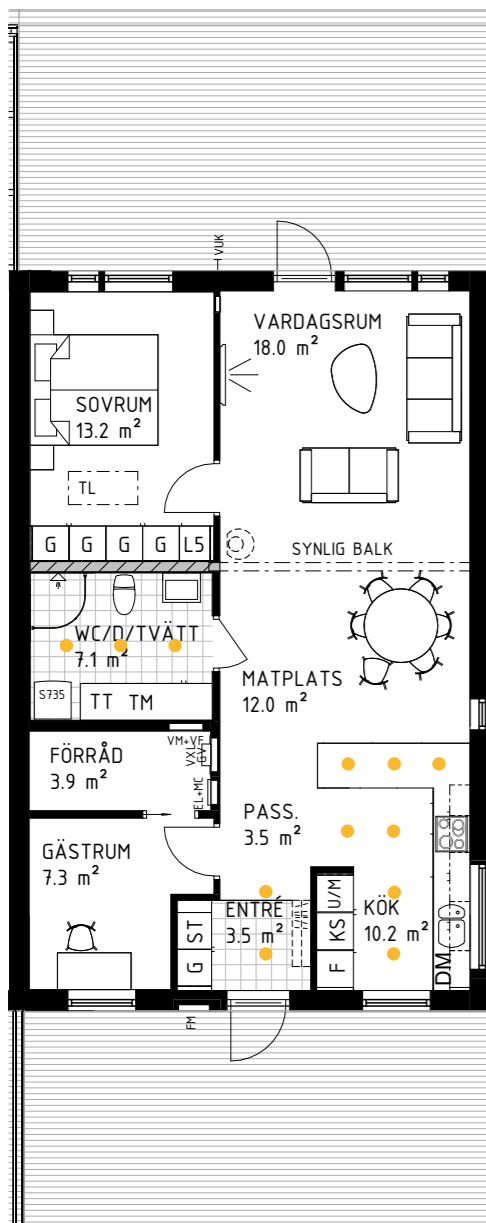

Solcellspaket

10 st paneler 4 kW
112 900 kr

GENERELL INTERIÖR

Spotlights

Tillval

Hus A, plan 1

Hus C, plan 1

Hus B, plan 1