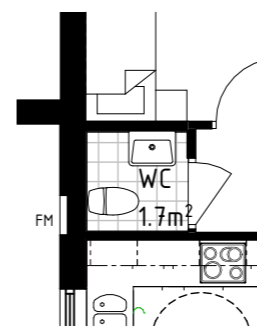

Alternativ planlösning, Hus B

Alternativ planlösning
Extra WC
34 500 kr