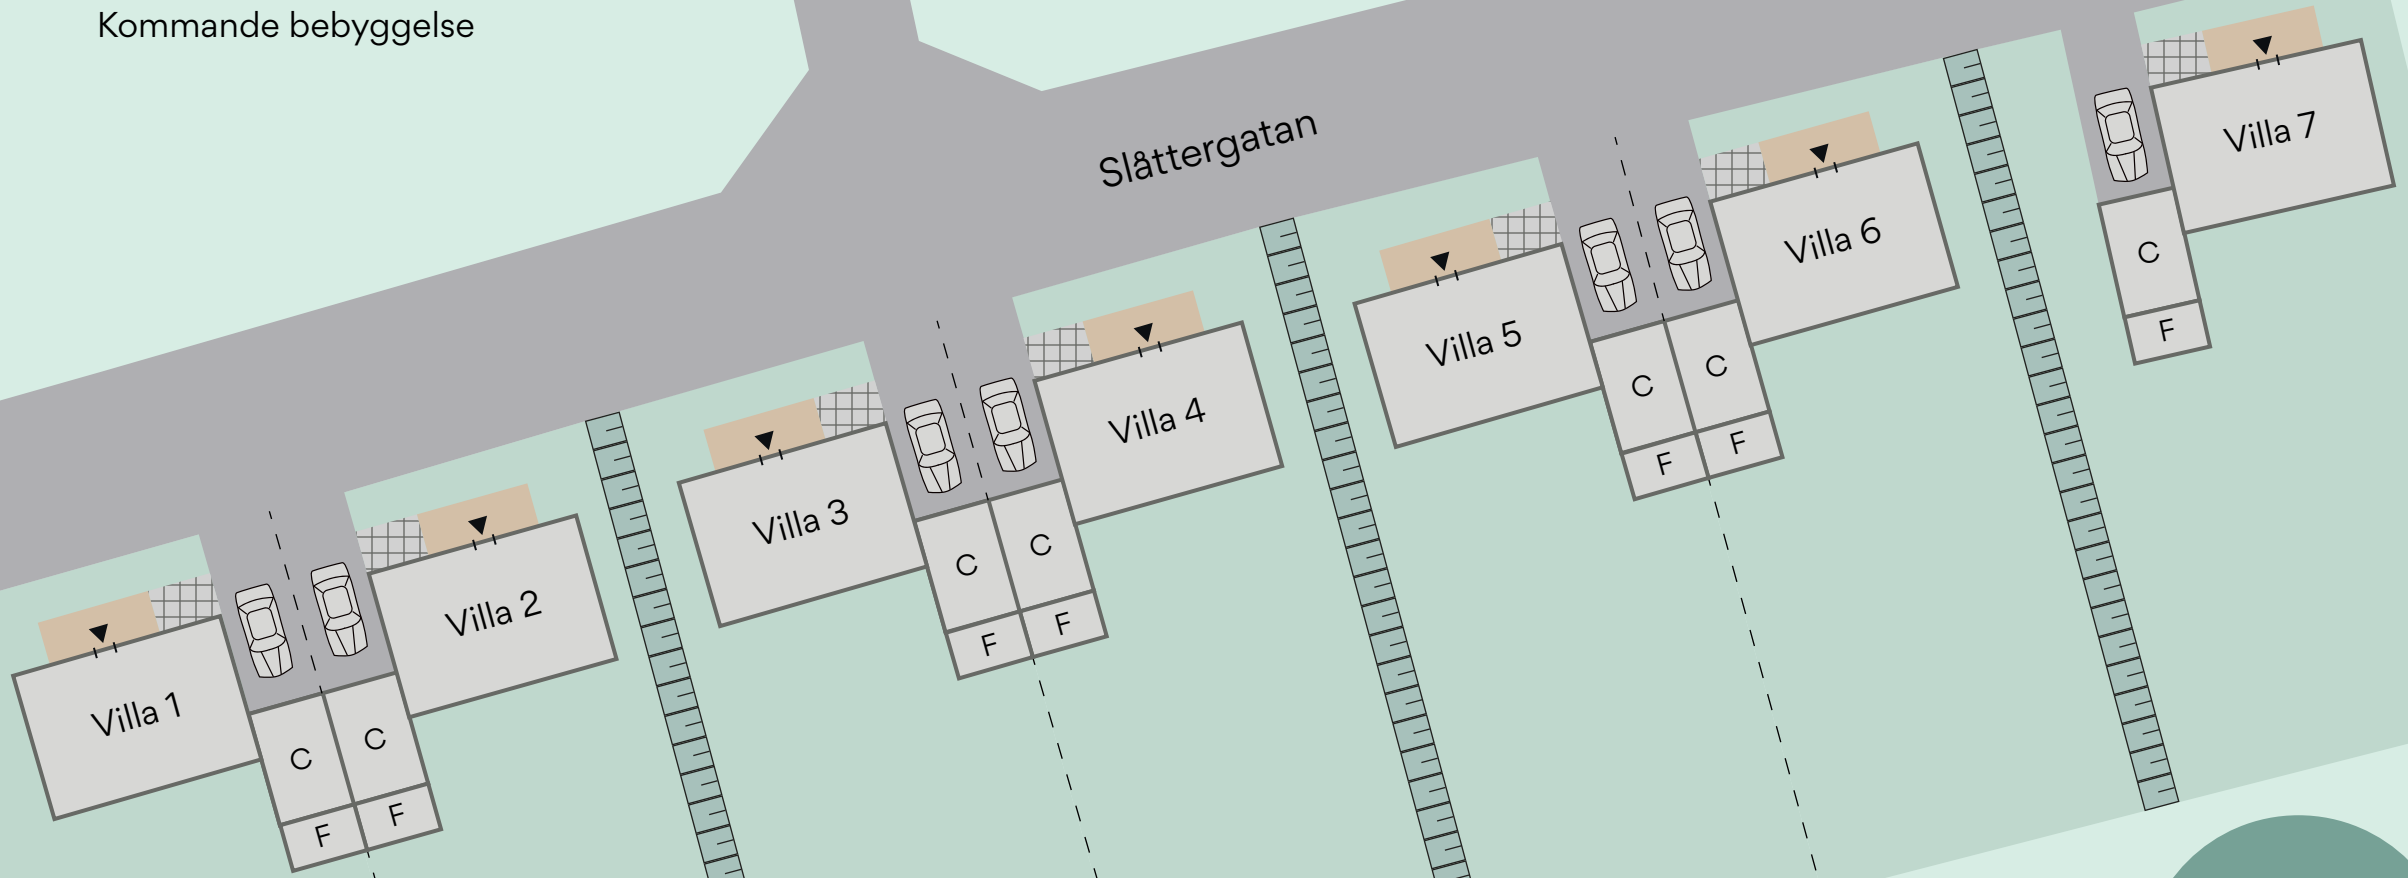

NORR

Kommande bebyggelse

Kommande bebyggelse

Slättergatan

Naturmark

Kommande bebyggelse

01	Husnummer
▶	Entré
F	Förråd
C	Carport
▣	Plattor
■	Veranda
■	Grovplanerad
■	Asfalt
□	Slänt

Naturmark