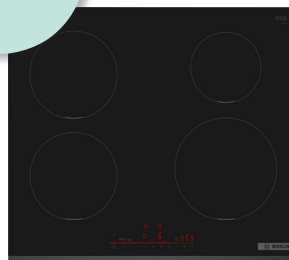

Kök

Kökslucka
Maja Vit, F20

Bänkskiva, laminat
Beige Belmont 6060D,
rak framkant

Handtag
Malva 31319, rostfri

Blandare
Oras Swea 1536F

Diskbänk
Intra Nivis 82DF, underlimmad

Övrigt: *Softstängning och fullutdrag i lådor, softstängning i luckor*

Vitvaror i vitt

Kylskåp

Frys

Induktionshäll

Diskmaskin, helintegrerad
med lucka enl. kök

Spisfläkt

Inbyggadsugn & Mikrovågsugn

WC/Dusch/Tvätt & Bad