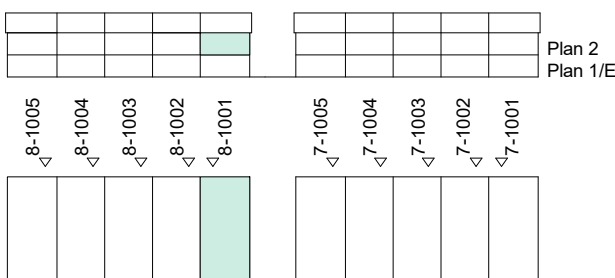

Brf Bolero i Träkvista

LÄGENHET: 8-1001, PLAN 2
STORLEK: 4 RoK ca 115 m²
FÖRRÅD: 7 m² Internt

- Privata utrymmen
- Duschrum
- Förråd med fönster

PLAN 2

0 Skala 1:100 5m

Angivna ytor avser ungefärliga ytor avrundade till närmaste heltal i kvadratmeter.
 Generell rumshöjd 2,5 m. Sänkt rumshöjd vid inklädnad 2,2 m om inget annat anges.
 Underkantshöjd på fönster 0,6 m om inget annat anges.
 Vid fönster förekommer radiatorer (redovisas ej).
 Rätt till eventuella ändringar förbehålles.