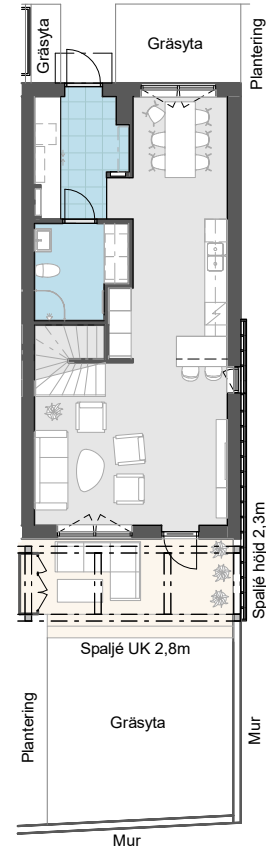

Brf Bolero i Träkvista

LÄGENHET: 8-1001, PLAN 1
STORLEK: 4 RoK ca 115 m²
FÖRRÄD: 7 m² Internt

- Entréväning med sällskapsdelar
- Badrum med tvättmaskin/torktumlare
- Uteplats samt gräsmatta

PLAN 1

PLAN 1 ÖVERSIKT (HALVSKALA)

Angivna ytor avser ungefärliga ytor avrundade till närmaste heltal i kvadratmeter.
 Generell rumshöjd 2,5 m. Sänkt rumshöjd vid inklädnad 2,2 m om inget annat anges.
 Underkantshöjd på fönster 0,6 m om inget annat anges.
 Vid fönster förekommer radiatorer (redovisas ej).
 Rätt till eventuella ändringar förbehålles.

2024-10-22

G Garderob	K/F Kombinerad kyl/frys	TF Takfönster
KH Kapphylla	U/M Ugn/microwågsugn	TI Inklädnad i takvinkel
KL Klädstång	SP Spishäll	VL Vindslucka
L Linneskåp	SPU Spishäll med inbyggd ugn	ÖF Öppningsbart fönster
SG Skjutdörrsgarderob	DM Diskmaskin	UK... Underkantshöjd på fönster
ST Städskåp	M Microwågsugn	LV Ljuddämpat vädringsfönster
ST Städotrustning	TM Tvättmaskin	RH Rumshöjd (anges i meter)
FRD Förråd	TT Torktumlare	EC Elcentral
KLK Klädkammare	KM Kombimaskin	VF Vattenfördelarskåp
WC Toalett	HT Handdukstork	IL Inspektionslucka
D Dusch/ Bad		TEKNIK Lägenhetsaggregat
T Tvätt		BP Balkongplatta

Brf Bolero i Träkvista

LÄGENHET: 8-1001, PLAN 2
STORLEK: 4 RoK ca 115 m²
FÖRRÅD: 7 m² Internt

- Privata utrymmen
- Duschrum
- Förråd med fönster

PLAN 2

0 Skala 1:100 5m

Angivna ytor avser ungefärliga ytor avrundade till närmaste heltal i kvadratmeter.
 Generell rumshöjd 2,5 m. Sänkt rumshöjd vid inklädnad 2,2 m om inget annat anges.
 Underkantshöjd på fönster 0,6 m om inget annat anges.
 Vid fönster förekommer radiatorer (redovisas ej).
 Rätt till eventuella ändringar förbehålles.