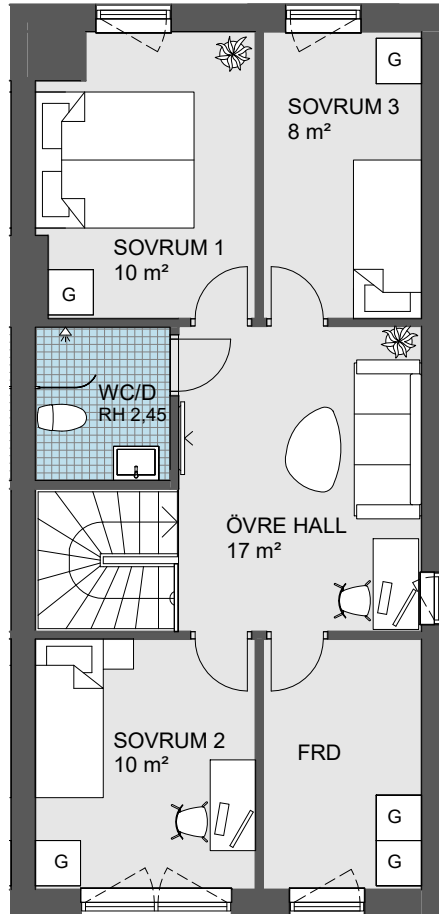

Brf Bolero i Träkvista

LÄGENHET: 8-1001, PLAN 1
STORLEK: 4 RoK ca 115 m²
FÖRRÄD: 7 m² Internt

- Entréväning med sällskapsdelar
- Badrum med tvättmaskin/torktumlare
- Uteplats samt gräsmatta

PLAN 1

PLAN 1 ÖVERSIKT (HALVSKALA)

Angivna ytor avser ungefärliga ytor avrundade till närmaste heltal i kvadratmeter.
 Generell rumshöjd 2,5 m. Sänkt rumshöjd vid inklädnad 2,2 m om inget annat anges.
 Underkantshöjd på fönster 0,6 m om inget annat anges.
 Vid fönster förekommer radiatorer (redovisas ej).
 Rätt till eventuella ändringar förbehålles.

2024-10-22

G Garderob	K/F Kombinerad kyl/frys	TF Takfönster
KH Kapphylla	U/M Ugn/microwågsugn	TI Inklädnad i takvinkel
KL Klädstång	SP Spishäll	VL Vindslucka
L Linneskåp	SPU Spishäll med inbyggd ugn	ÖF Öppningsbart fönster
SG Skjutdörrsgarderob	DM Diskmaskin	UK... Underkantshöjd på fönster
ST Städskåp	M Microwågsugn	LV Ljuddämpat vädringsfönster
ST Städotrustning	TM Tvättmaskin	RH Rumshöjd (anges i meter)
FRD Förråd	TT Torktumlare	EC Elcentral
KLK Klädkammare	KM Kombimaskin	VF Vattenfördelarskåp
WC Toalett	HT Handdukstork	IL Inspektionslucka
D Dusch/ Bad		TEKNIK Lägenhetsaggregat
T Tvätt		BP Balkongplatta

Brf Bolero i Träkvista

LÄGENHET: 8-1001, PLAN 2
STORLEK: 4 RoK ca 115 m²
FÖRRÅD: 7 m² Internt

- Privata utrymmen
- Duschrum
- Förråd med fönster

PLAN 2

0 Skala 1:100 5m

Angivna ytor avser ungefärliga ytor avrundade till närmaste heltal i kvadratmeter.
 Generell rumshöjd 2,5 m. Sänkt rumshöjd vid inklädnad 2,2 m om inget annat anges.
 Underkantshöjd på fönster 0,6 m om inget annat anges.
 Vid fönster förekommer radiatorer (redovisas ej).
 Rätt till eventuella ändringar förbehålles.