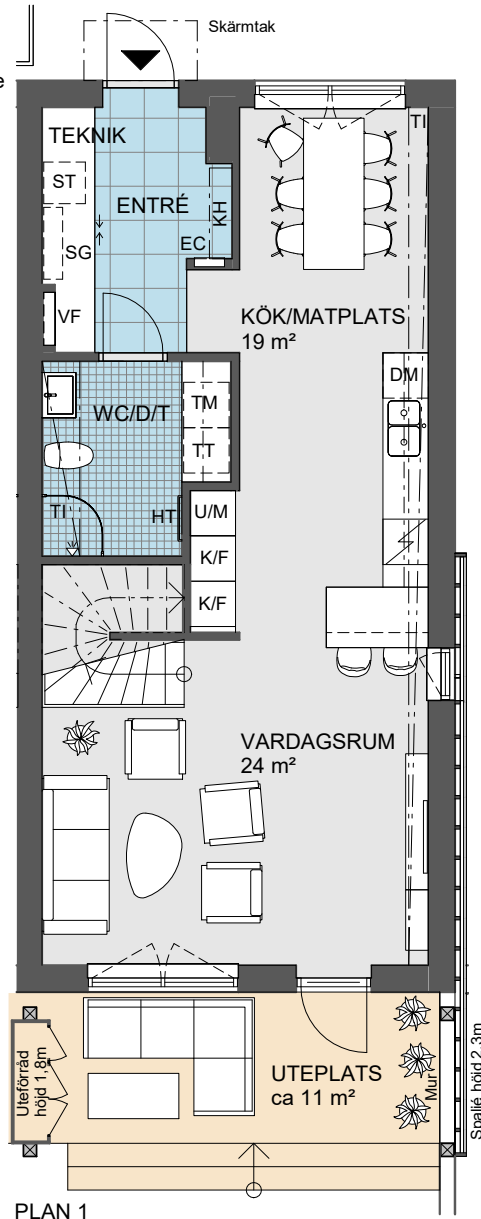

Brf Bolero i Träkvista

LÄGENHET: 8-1001, PLAN 1
STORLEK: 4 RoK ca 115 m²
FÖRRÄD: 7 m² Internt

- Entréväning med sällskapsdelar
- Badrum med tvättmaskin/torktumlare
- Uteplats samt gräsmatta

PLAN 1

PLAN 1 ÖVERSIKT (HALVSKALA)

Angivna ytor avser ungefärliga ytor avrundade till närmaste heltal i kvadratmeter.
 Generell rumshöjd 2,5 m. Sänkt rumshöjd vid inklädnad 2,2 m om inget annat anges.
 Underkantshöjd på fönster 0,6 m om inget annat anges.
 Vid fönster förekommer radiatorer (redovisas ej).
 Rätt till eventuella ändringar förbehålles.

2024-10-22

G Garderob	K/F Kombinerad kyl/frys	TF Takfönster
KH Kapphylla	U/M Ugn/microwågsugn	TI Inklädnad i takvinkel
KL Klädstång	SP Spishäll	VL Vindslucka
L Linneskåp	SPU Spishäll med inbyggd ugn	ÖF Öppningsbart fönster
SG Skjutdörrsgarderob	DM Diskmaskin	UK... Underkantshöjd på fönster
ST Städskåp	M Microwågsugn	LV Ljuddämpat vädringsfönster
ST Städotrustning	TM Tvättmaskin	RH Rumshöjd (anges i meter)
FRD Förråd	TT Torktumlare	EC Elcentral
KLK Klädkammare	KM Kombimaskin	VF Vattenfördelarskåp
WC Toalett	HT Handdukstork	IL Inspektionslucka
D Dusch/ Bad		TEKNIK Lägenhetsaggregat
T Tvätt		BP Balkongplatta

Brf Bolero i Träkvista

LÄGENHET: 8-1001, PLAN 2
STORLEK: 4 RoK ca 115 m²
FÖRRÅD: 7 m² Internt

- Privata utrymmen
- Duschrum
- Förråd med fönster

PLAN 2

0 Skala 1:100 5m

Angivna ytor avser ungefärliga ytor avrundade till närmaste heltal i kvadratmeter.
 Generell rumshöjd 2,5 m. Sänkt rumshöjd vid inklädnad 2,2 m om inget annat anges.
 Underkantshöjd på fönster 0,6 m om inget annat anges.
 Vid fönster förekommer radiatorer (redovisas ej).
 Rätt till eventuella ändringar förbehålles.