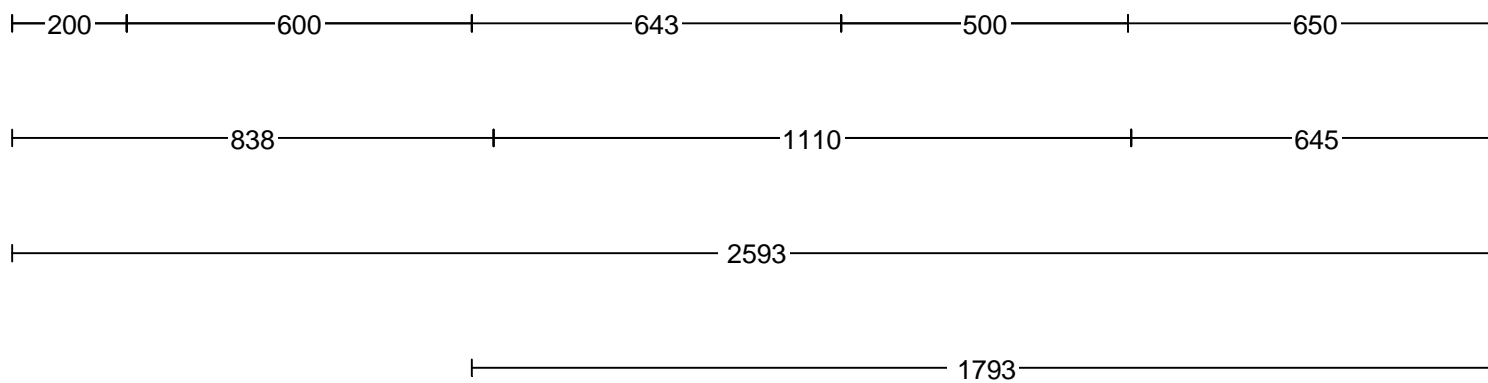

Kund/Leveransadresse: Myresjöhus AB Stationsvägen 6, Myresjö 57485 Vetlanda	Butik: HTH Kök i Jönköping AB Batterigatan 20 A6-området 553 05 JÖNKÖPING Säljer: Fredrik Norström	Info: Modell: Offertnr: Reviderad: Upprättad: Skala: Lev. vecka/år: 0 2019 Ritningen er enbart en illustration och inte en orderbekräftelse	Mono FRNO0757 , Ritningsnr: 2 2019-09-03, Revisionsnr: 1 2019-09-03 Anpassad skala (Dimens. er exkl. fronter) Ordernr: (C) Copyright HTH Köksforum
102852-01 Myresjöhus,	 www.hth.se