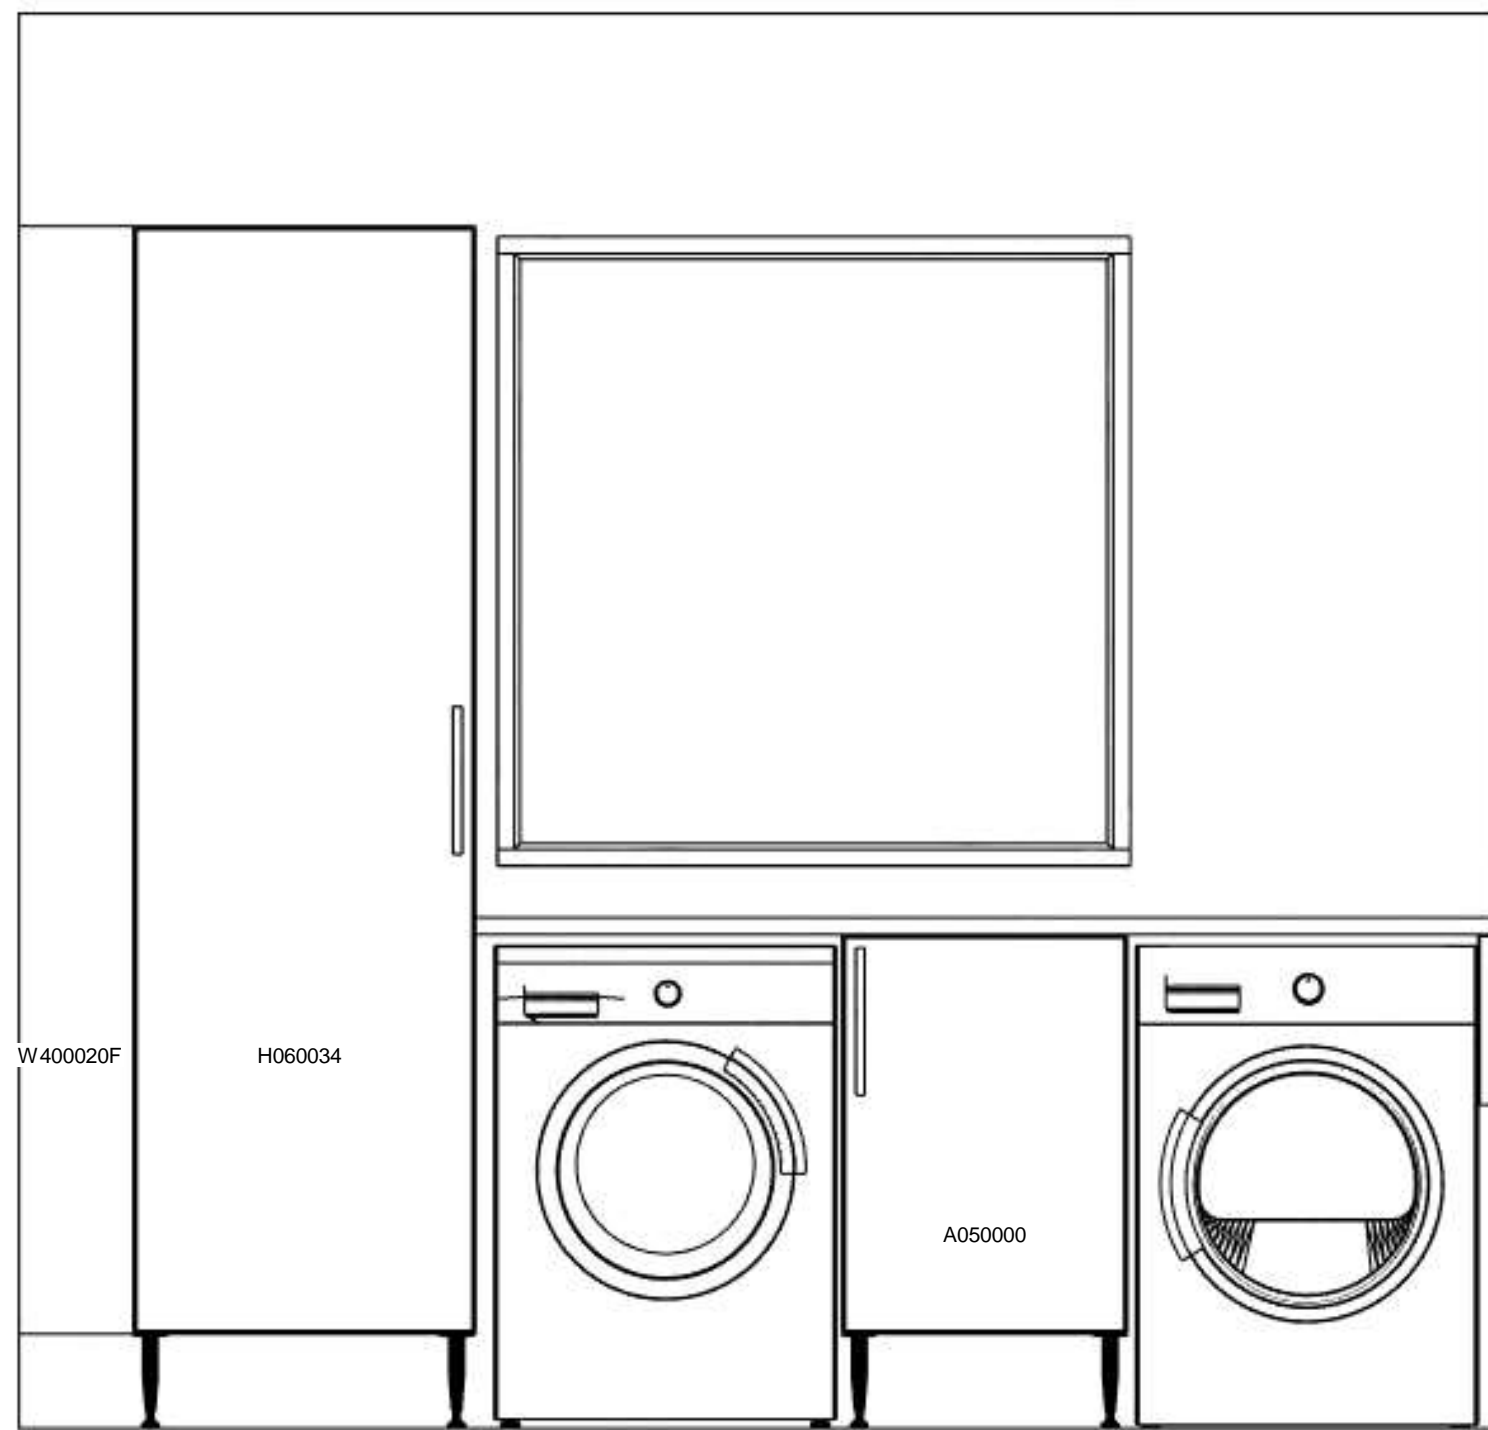

Kund/Leveransadresse: Myresjöhus AB Stationsvägen 6, Myresjö 57485 Vetlanda	Butik: HTH Kök i Jönköping AB Batterigatan 20 A6-området 553 05 JÖNKÖPING Säljer: Fredrik Norström	Info: Modell: Offertnr: Reviderad: Upprättad: Skala: Lev. vecka/år: 0 2019 Ritningen er enbart en illustration och inte en orderbekräftelse	Mono FRNO0757 , Ritningsnr: 2 2019-09-03, Revisionsnr: 1 2019-09-03 Anpassad skala (Dimens. er exkl. fronter) Ordernr: (C) Copyright HTH Köksforum
102852-01 Myresjöhus,	 www.hth.se