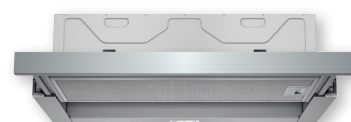

SPISFLÄKT, GRÅ/VIT
LI64MC520