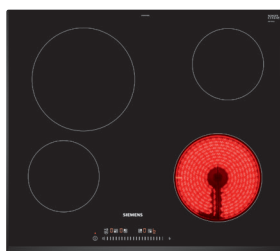

FRYSSKÅP, NO FROST, VIT  
GS36NVW30

SPISFLÄKT, GRÅ/VIT  
LI64MC520

MIKROVÅGSUGN FÖR  
INBYGGNAD, VIT  
HF25M2L2/R2

SPEEDMATIC DISKMASKIN, VIT  
SN436W01AS

UNDERBYGGNADSUGN, VIT  
HB23AB221S

GLASKERAMIKHÄLL  
ET651FEN1E