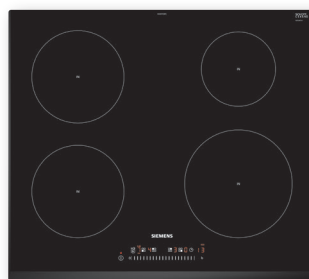

INDUKTIONSHÄLL
EH651FEB1E