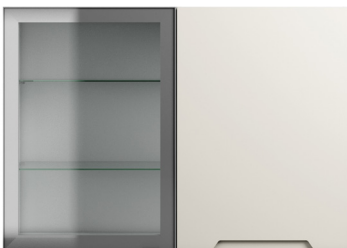

Urban DW Vit matt lack med greppspår
Prisgrupp D