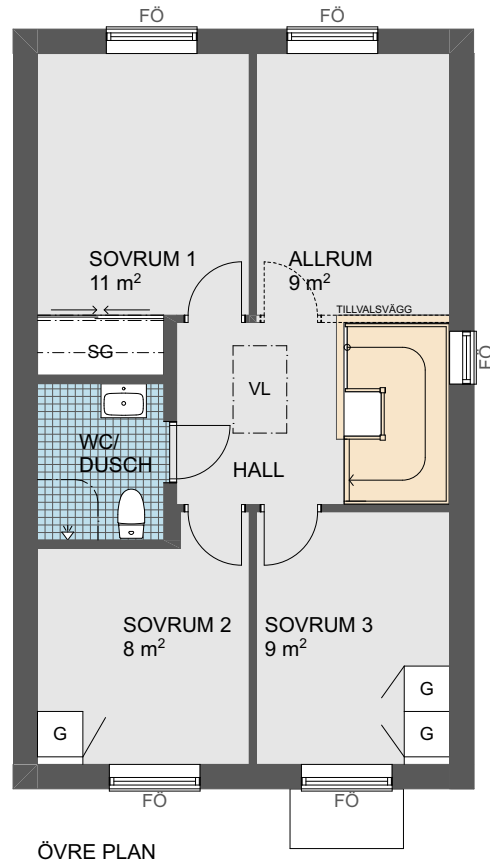

Brf Xxx

Gavel höger radhus

Lgh:

Storlek: 5 rok, ca 102 kvm

- Hall med rymlig skjutdörrsgarderob för ytterkläder.
- Helkaklat wc/dusch på båda våningsplan.
- Förrådsutrymme under trappan.
- Tvättstugedel med arbetsbänk och skåp i duschrummet.
- Möjlighet till kontor på övre plan.
- Gavelfönster i trappa.

0 Skala 1:100 5m

Angivna ytor avser ungefärliga ytor avrundade till närmaste heltal i kvadratmeter.
 Genereell rumshöjd 2,5 m.
 Underkantshöjd på fönster 0,7 m om inget annat anges.
 Vid fönster förekommer radiatorer på övre plan (redovisas ej).
 Rätt till eventuella ändringar förbehålles.