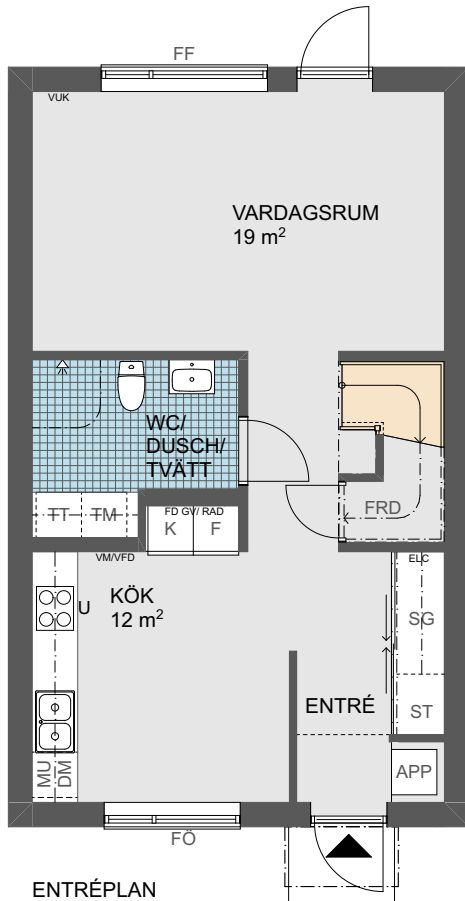

Brf Xxx

Gavel höger radhus

Lgh:

Storlek: 5 rok, ca 102 kvm

- Hall med rymlig skjutdörrsgarderob för ytterkläder.
- Helkaklat wc/dusch på båda våningsplan.
- Förrådsutrymme under trappan.
- Tvättstugedel med arbetsbänk och skåp i duschrummet.
- Möjlighet till kontor på övre plan.
- Gavelfönster i trappa.

0 Skala 1:100 5m

Angivna ytor avser ungefärliga ytor avrundade till närmaste heltal i kvadratmeter.
 Genereell rumshöjd 2,5 m.
 Underkantshöjd på fönster 0,7 m om inget annat anges.
 Vid fönster förekommer radiatorer på övre plan (redovisas ej).
 Rätt till eventuella ändringar förbehålles.