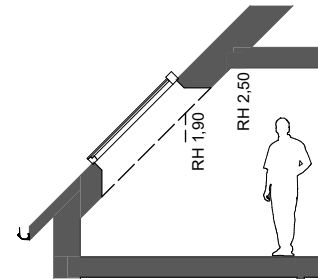

Brf Aroma i Träkvista

LÄGENHET: 1-1201, 3-1201
STORLEK: 5 RoK ca 120 m²
FÖRRÄD: 6 m² Internt

- Takvåning med fina detaljer
- Två våtutrymmen
- Balkong mot gårdssida

SEKTION A-A

0 Skala 1:100 5m

Angivna ytor avser ungefärliga ytor avrundade till närmaste heltal i kvadratmeter.
 Generell rumshöjd 2,5 m. Sänkt rumshöjd med undertak 2,2m om inget annat anges.
 Underkantshöjd på fönster 0,7m om inget annat anges.
 Vid fönster förekommer radiatorer (redovisas ej).
 Rätt till eventuella ändringar förbehålles.

G Garderob	K/F Kombinerad kyl/frys	TM Tvättmaskin	TF Takfönster
KH Kapphylla	BK Bänkkyl	TT Torktumlare	TI Inklädnad i takvinkel
KL Klädstång	U/M Ugn/microvågsugn	KM Kombimaskin	VL Vindslucka
L Linneskåp	Sp Spishäll	HT Handdukstork	Ö Öppningsbart fönster
SG Skjutdörrsgarderob	SpU Spishäll med inbyggd ugn	WC Toalett	UK... Underkantshöjd på fönster
ST Städskåp	DM Diskmaskin	D Dusch/ Bad	BP Balkongplatta
ST Städotrustning	M Microvågsugn	T Tvätt	EC Elcentral
FRD Förråd		VF Vattenfördelarskåp	RH Rumshöjd (anges i meter)
KLK Klädkammare			