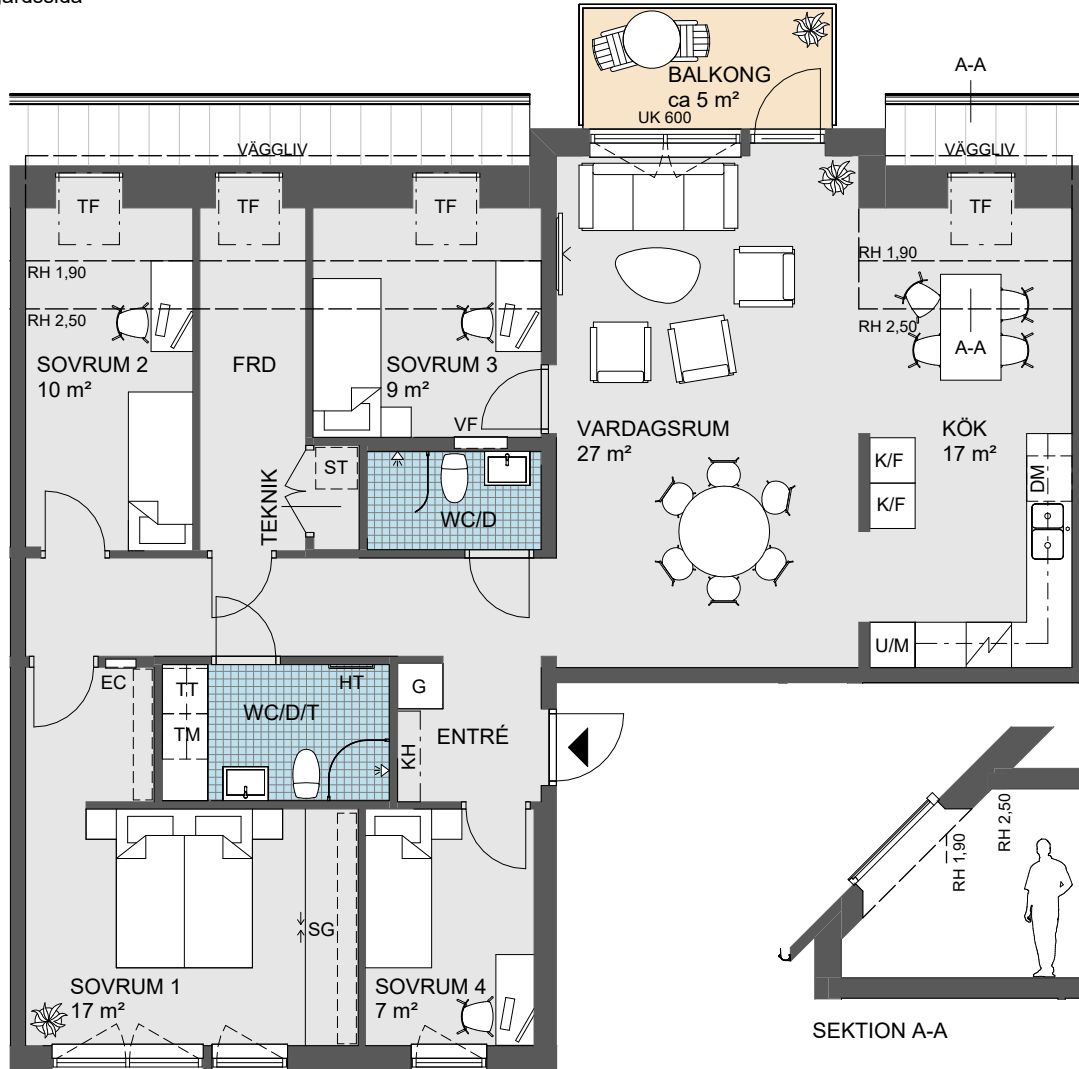

Brf Aroma i Träkvista

LÄGENHET: 1-1201, 3-1201
STORLEK: 5 RoK ca 120 m²
FÖRRÄD: 6 m² Internt

- Takvåning med fina detaljer
- Två våtutrymmen
- Balkong mot gårdssida

SEKTION A-A

0 Skala 1:100 5m

Angivna ytor avser ungefärliga ytor avrundade till närmaste heltal i kvadratmeter.
 Generell rumshöjd 2,5 m. Sänkt rumshöjd med undertak 2,2m om inget annat anges.
 Underkantshöjd på fönster 0,7m om inget annat anges.
 Vid fönster förekommer radiatorer (redovisas ej).
 Rätt till eventuella ändringar förbehålles.

G Garderob	K/F Kombinerad kyl/frys	TM Tvättmaskin	TF Takfönster
KH Kapphylla	BK Bänkkyl	TT Torktumlare	TI Inklädnad i takvinkel
KL Klädstång	U/M Ugn/microvågsugn	KM Kombimaskin	VL Vindslucka
L Linneskåp	Sp Spishäll	HT Handdukstork	Ö Öppningsbart fönster
SG Skjutdörrsgarderob	SpU Spishäll med inbyggd ugn	WC Toalett	UK... Underkantshöjd på fönster
ST Städskåp	DM Diskmaskin	D Dusch/ Bad	BP Balkongplatta
ST Städotrustning	M Microvågsugn	T Tvätt	EC Elcentral
FRD Förråd		VF Vattenfördelarskåp	RH Rumshöjd (anges i meter)
KLK Klädkammare			