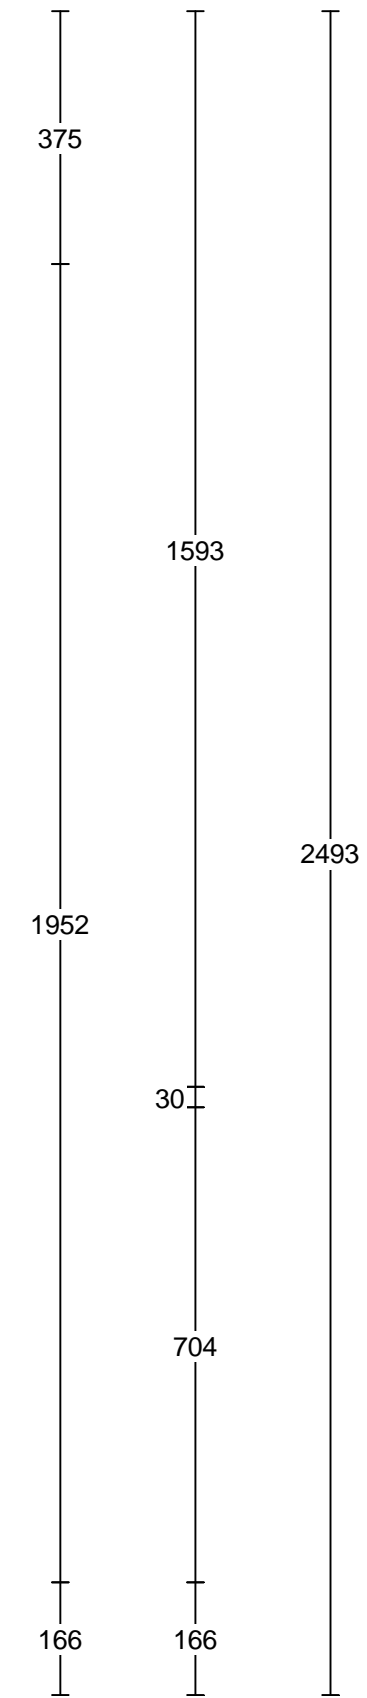

<b>Kund/Leveransadresse:</b> OBOS Bostadsutveckling AB Stationsvägen 6, 57485 Vetlanda	<b>Butik:</b> HTH Kök i Jönköping AB Batterigatan 20 A6-området 553 05 JÖNKÖPING Säljer: Lina Berkesten	<b>Info:</b> Modell: Mono (ny vit) Offertrnr: FRNO0857 , Ritningsnr: 2 Reviderad: , Revisionsnr: 1 Upprättad: 2020-06-02 Skala: Anpassad skala (Dimens. er exkl. fronter) Lev. vecka/år: 0 2020 Ritningen er enbart en illustration och inte en orderbekräftelse	
Flyttklar 150 Broby,		Ordernr: (C) Copyright HTH Köksforum	www.hth.se

<b>Kund/Leveransadresse:</b> OBOS Bostadsutveckling AB Stationsvägen 6, 57485 Vetlanda	<b>Butik:</b> HTH Kök i Jönköping AB Batterigatan 20 A6-området 553 05 JÖNKÖPING Säljer: Lina Berkesten	<b>Info:</b> <b>Modell:</b> Mono (ny vit) <b>Offertnr:</b> FRNO0857 , Ritningsnr: 2 <b>Reviderad:</b> , Revisionsnr: 1 <b>Upprättad:</b> 2020-06-02 <b>Skala:</b> Anpassad skala (Dimens. er exkl. fronter) <b>Lev. vecka/år:</b> 0 2020 <b>Ritningen er enbart en illustration och inte en orderbekräftelse</b>	
Flyttklar 150 Broby,		<b>Ordernr:</b> (C) Copyright HTH Köksforum	www.hth.se