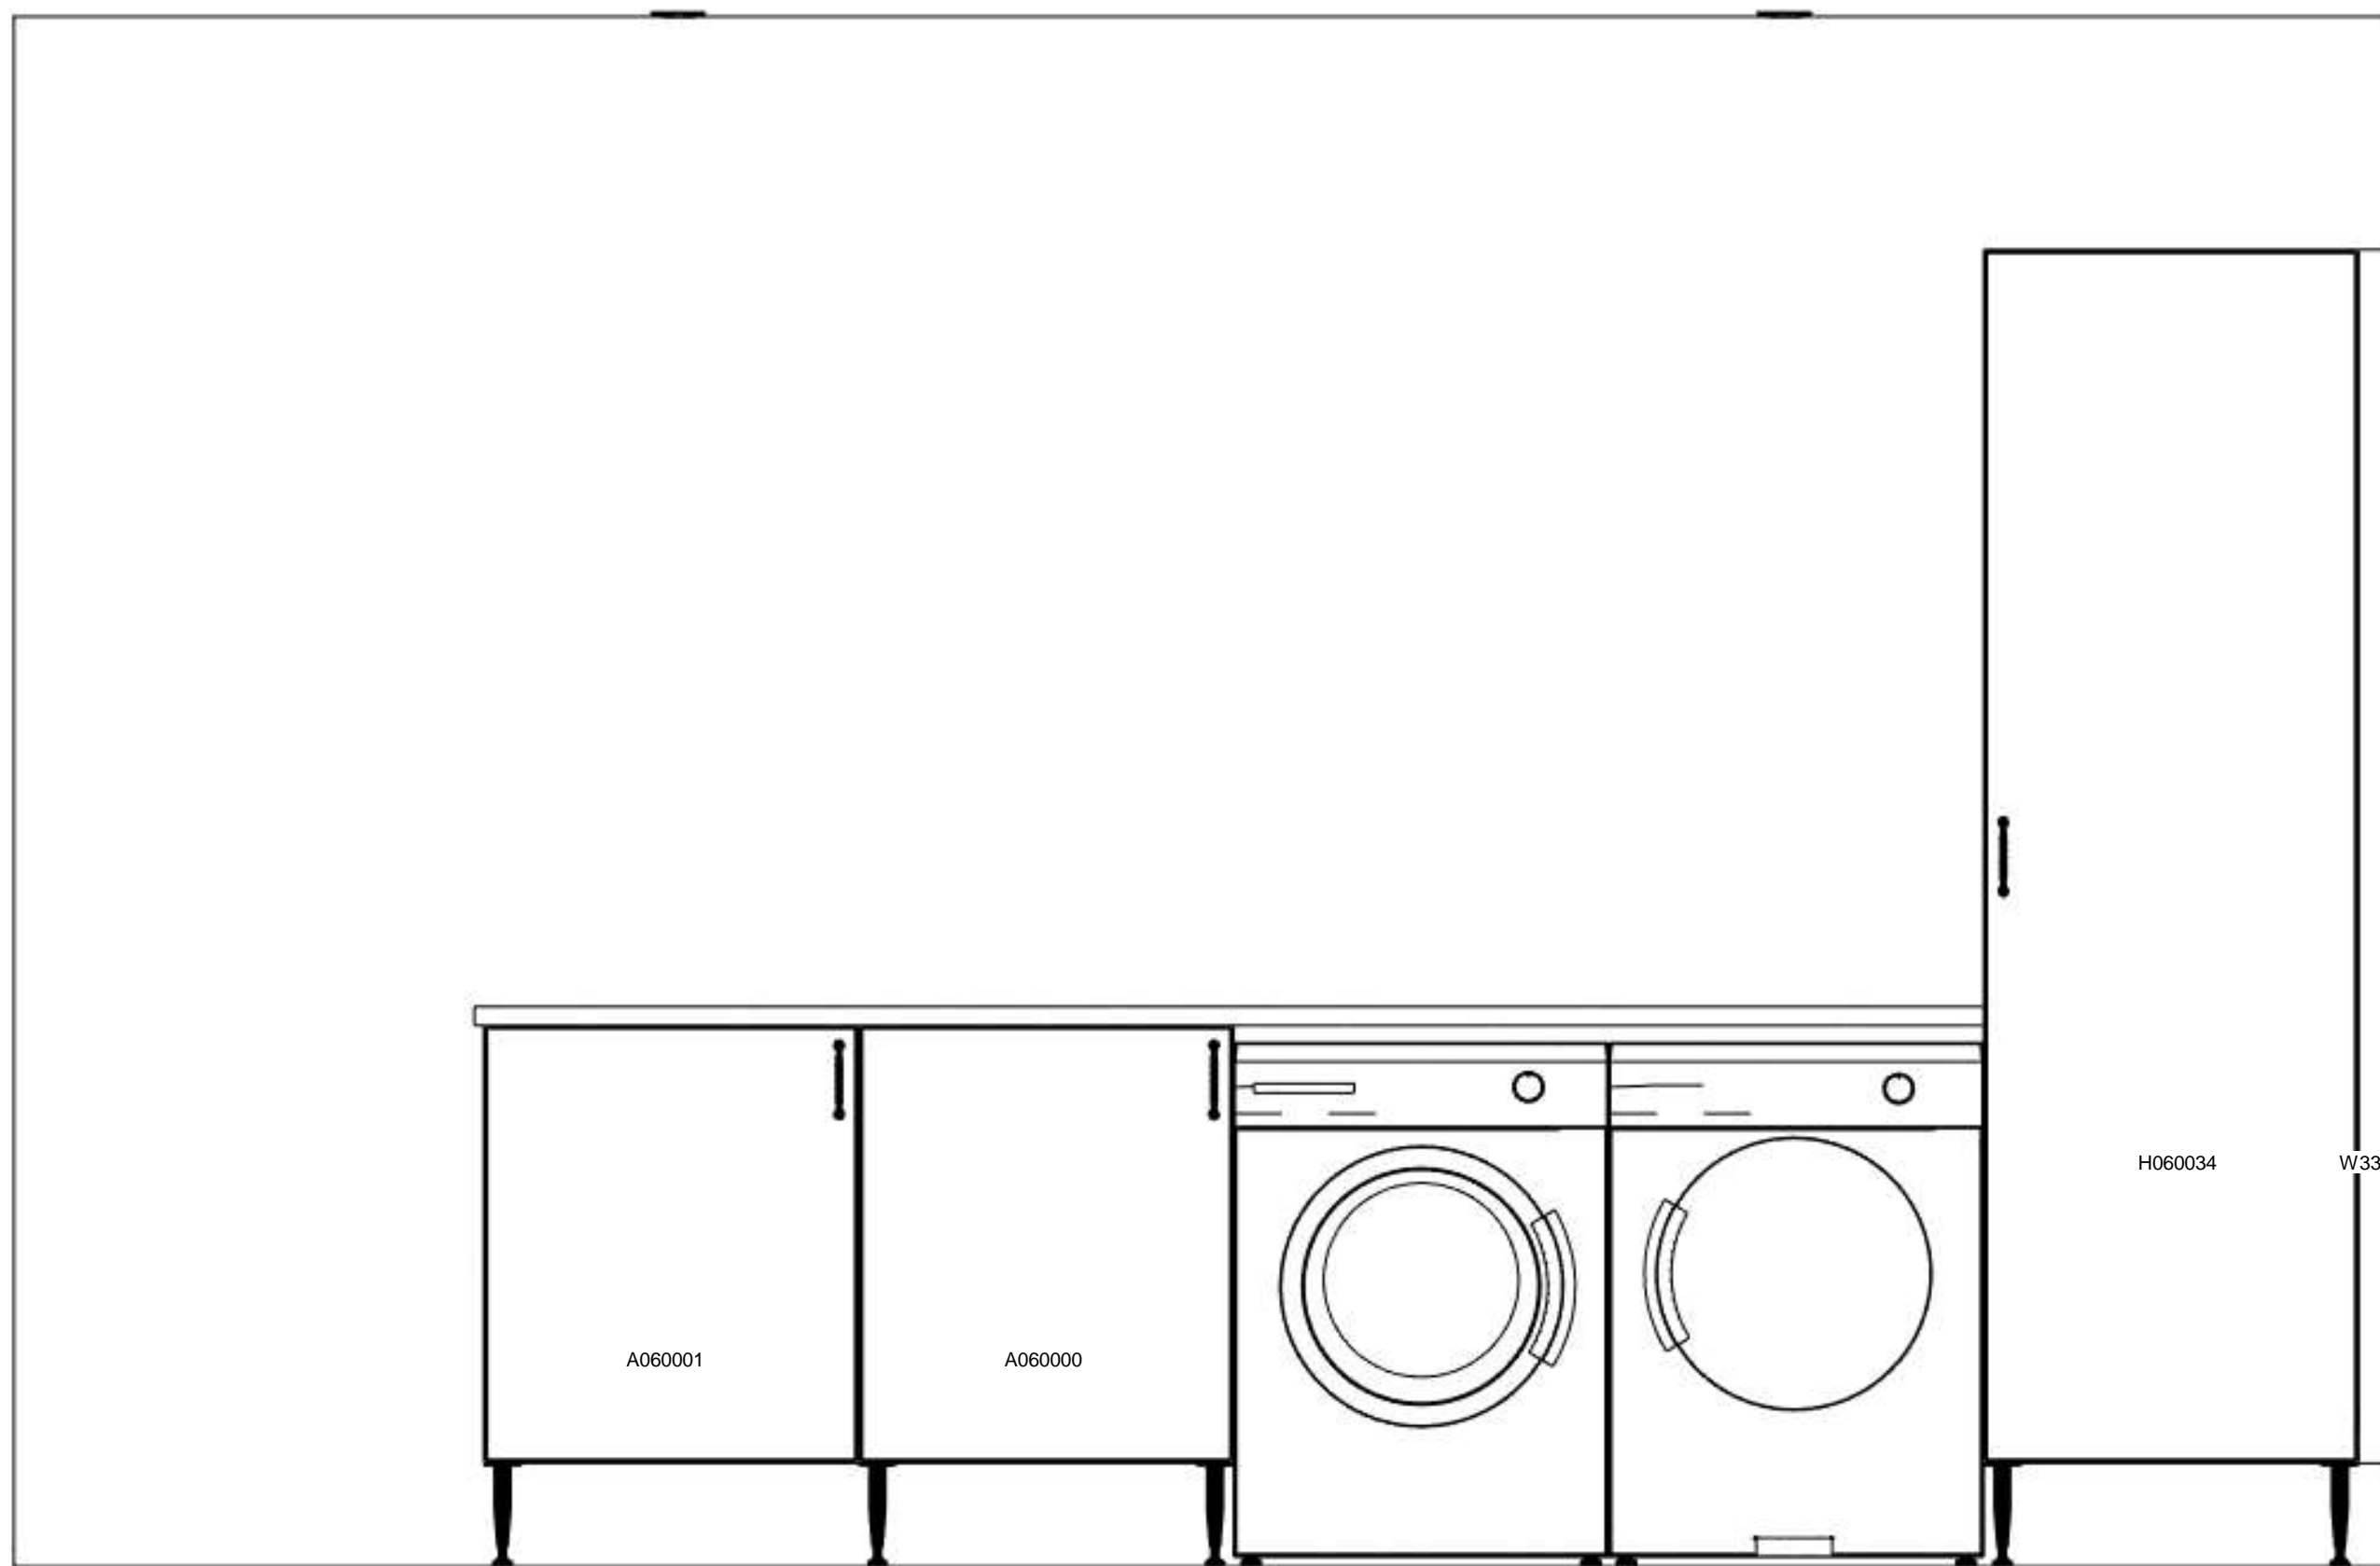

<b>Kund/Leveransadresse:</b> OBOS Bostadsutveckling AB Stationsvägen 6, 57485 Vetlanda	<b>Butik:</b> HTH Kök i Jönköping AB Batterigatan 20 A6-området 553 05 JÖNKÖPING Säljer: Lina Berkesten	<b>Info:</b> Modell: Mono (ny vit) Offertrnr: FRNO0857 , Ritningsnr: 2 Reviderad: , Revisionsnr: 1 Upprättad: 2020-06-02 Skala: Anpassad skala (Dimens. er exkl. fronter) Lev. vecka/år: 0 2020 Ritningen er enbart en illustration och inte en orderbekräftelse	
Flyttklar 150 Broby,		Ordernr: (C) Copyright HTH Köksforum	www.hth.se