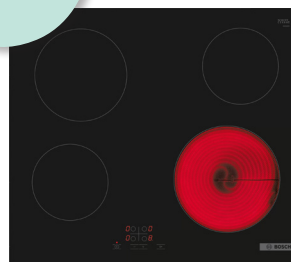

Glaskeramikhäll