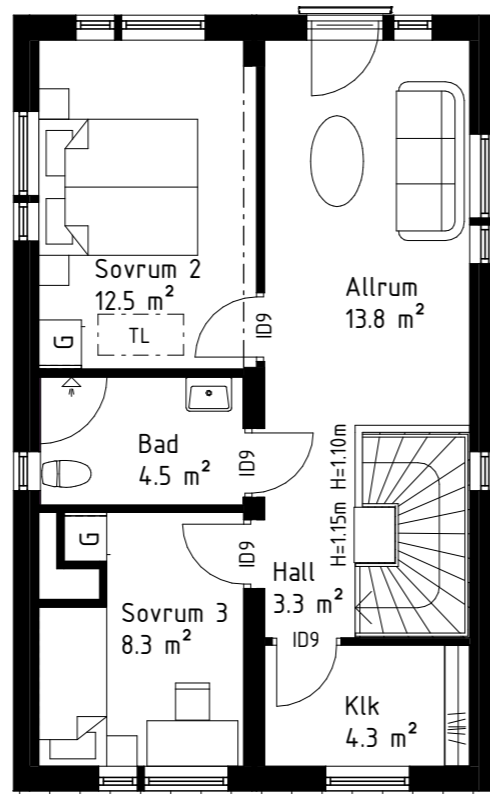

Hustyp 120 Övervåning
Alternativ E: Stort Allrum istället för Klädskåp och Klädskåp istället för Låshörna