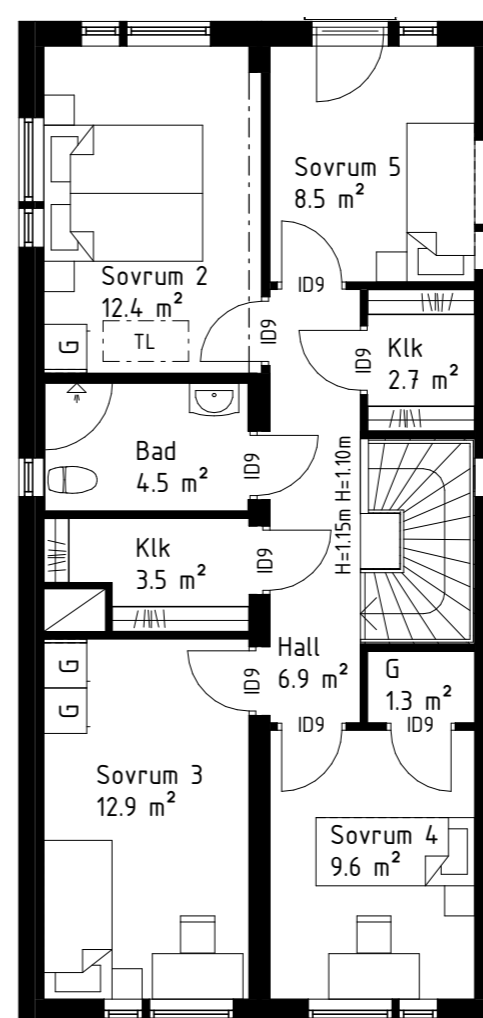

Hustyp 120 Övervåning
Alternativ C: Sovrum 4 + Låshörna

Hustyp 120 Övervåning
Alternativ E: Stort Allrum istället för Klädskåp och Klädskåp istället för Låshörna

TILLVAL

TILLVAL

PLANLÖSNING HUSTYP 137

Observera att planlösningen är spegelvänd i en del av bostäderna.
Pris: 13 500 kr