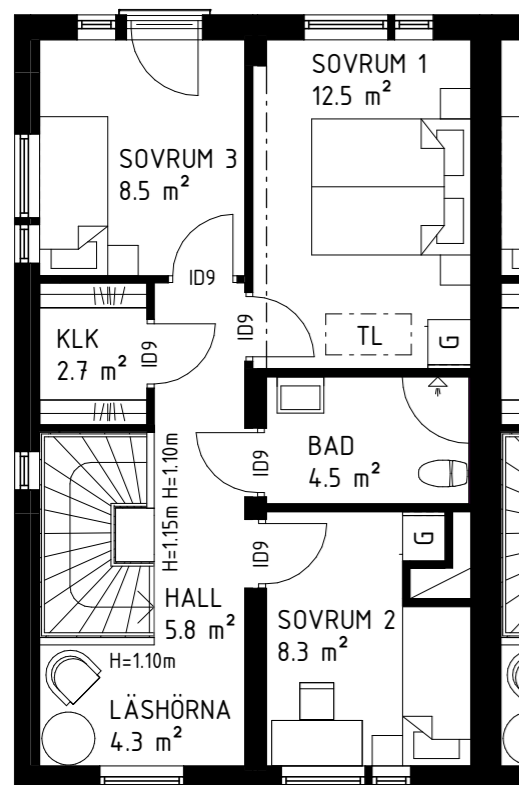

Planlösning ovanvåning (på nedervåning går inte att göra val av planlösning)
 Observera att planlösningen är spegelvänd i en del av bostäderna.

Observera att planlösningen är spegelvänd i en del av bostäderna.
 Pris: 13 500 kr