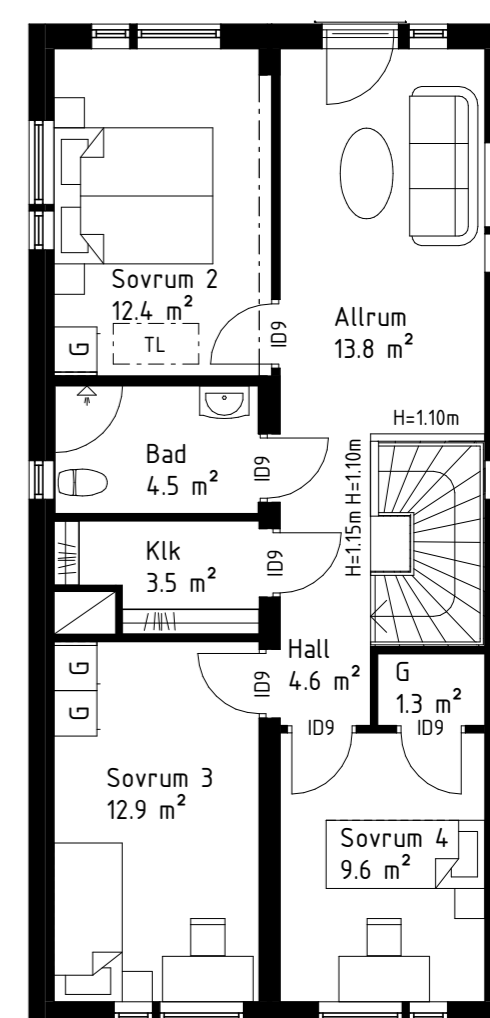

Hustyp 137 Övervåning
Alternativ C: Stort allrum istället för klädskåp