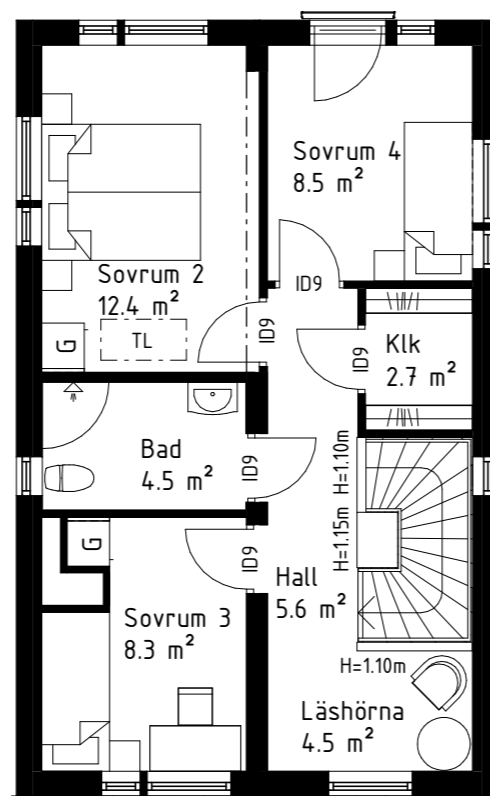

PLANLÖSNING HUSTYP 120

Observera att planlösningen är spegelvänd i en del av bostäderna.
Pris: 13 500 kr

Hustyp 120 Övervåning
Alternativ B: Allrum + Förråd

Hustyp 120 Övervåning
Alternativ D: Sovrum 4 + Förråd