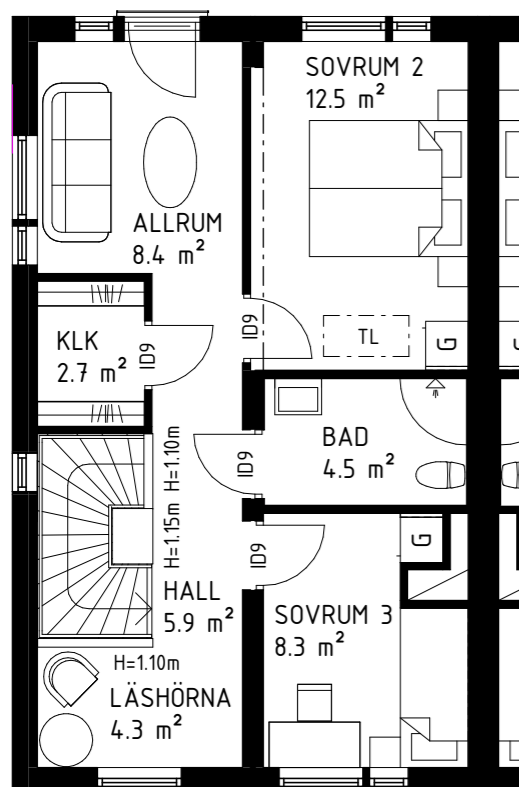

Hustyp 120 Övervåning
Alternativ A: Allrum + Läshörna