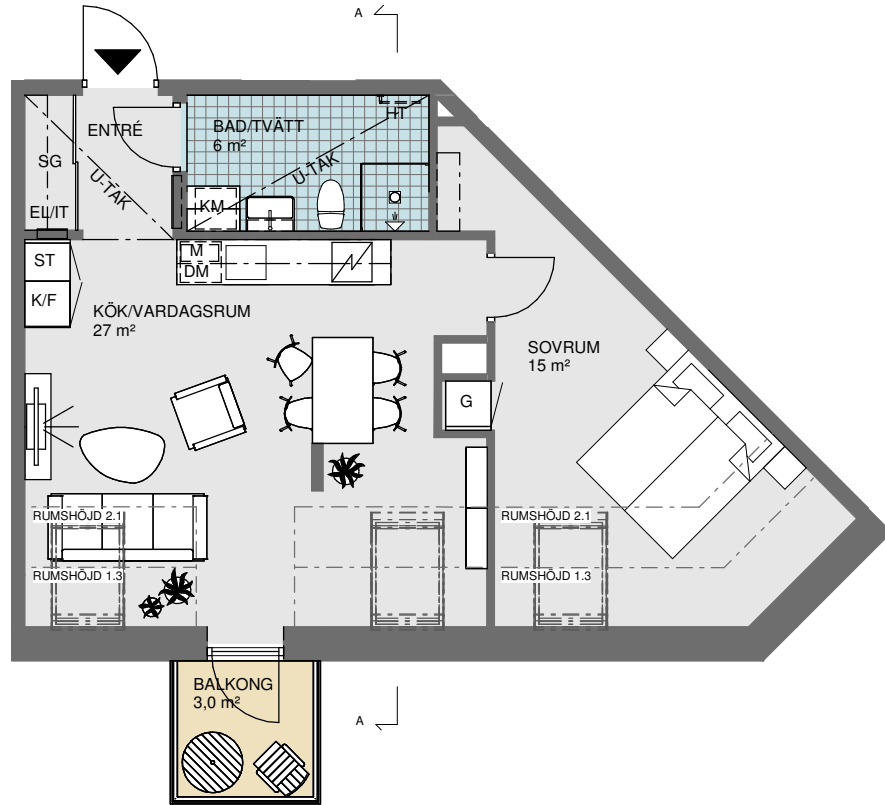

Lägenhet 2-1502

STORLEK 2 RoK, ca 53 kvm
PLACERING Trapphus 2, plan 5

- Vindslägenhet
- Balkong i sydväst
- Öppen planlösning

SEKTION A-A

Symboler - se försätsblad

OBOS reserverar sig för eventuella tryckfel och förbehåller sig rätten till ändringar.