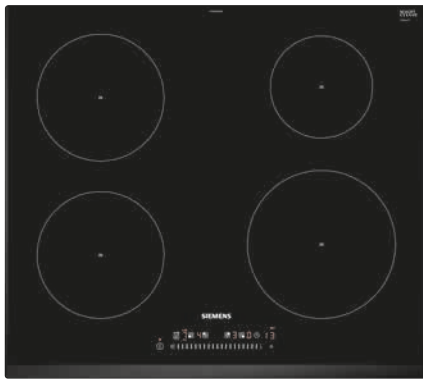

INDUKTIONSHÄLL
60 EH651FEB1E