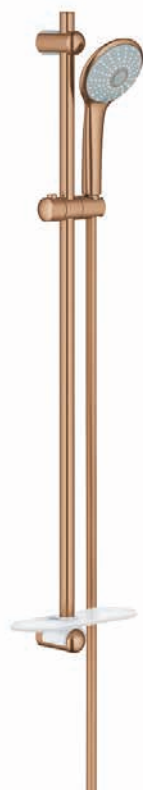

DUSCHSET

Grohe Euphoria 110
Brushed warm sunset