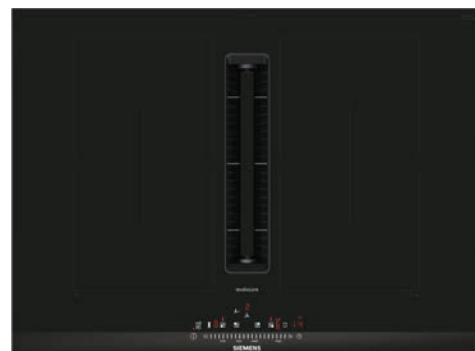

## HÄLL

Induktionshäll med integrerad kolfilterfläkt 80 cm, EX877LX67E  
(kräver vissa förutsättningar för att kunna installeras, rådfråga din säljare)

Induktionshäll med integrerad kolfilterfläkt 70 cm, ED777FQ25E  
(kräver vissa förutsättningar för att kunna installeras, rådfråga din säljare)