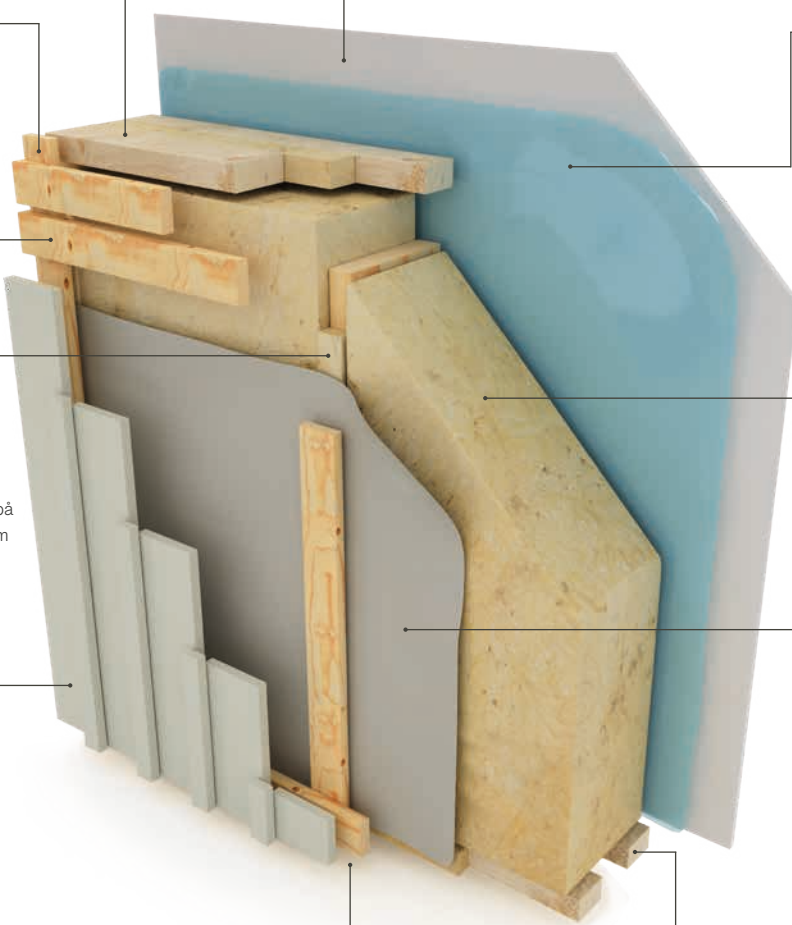

## ISOLERAD REGEL

Väggen består av en träregelstomme och på reglarnas utsida sitter en isolerremsa som bryter köldbryggor. Tack vare isoleringen ökar temperaturen på regelns utsida och motverkar en eventuell risk för påväxt på stommen. Detta är ett krav i Boverkets byggregler.

## VINDSKYDDSPAPP

Vindskyddsduken förhindrar luft rörelser i isolering och skyddar stommen mot nederbörd fram till att fasaden färdigställts. Vindskyddet består av en vattentät duk som samtidigt är diffusionsöppen – vilket låter fukt och ånga vandra ut från väggen.

## SYLL

Syllen är den nedre regeln på väggen som ligger mot grunden eller träbjälklaget. Mellan grunden och syllen ligger en syllplast som förhindrar att fukt i betongplattan påverkar väggen.

## MUSSTOPP

Musstoppet sitter bakom panelen längst ner på väggen och är till för att försvåra för skadedjur att ta sig in bakom panelen och vidare in i huset. Detta är ett krav i Boverkets byggregler.

Detta är en inspirationsbild som kan innehålla tillval och produkter som inte tillhandahålls av Myresjöhus.