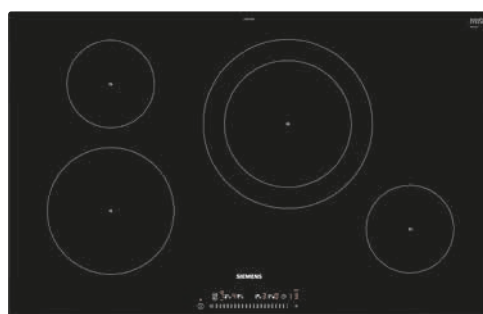

Induktionshäll 80 cm, rostfri facett design EH851FEB1E