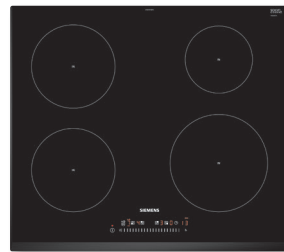

Kök

Kökslucka Slät Grå

Handtag Lounge, krom

Bänkskiva Ljus Betong, laminat med rak kant

Kakel, vit matt, 10x30 cm, rak sättning

LED spotlights, infällda under väggskåp (2,4 watt)

Underlimmad diskbänk Intra Omnia 600SF och blandare Oras Vega 1839FGG