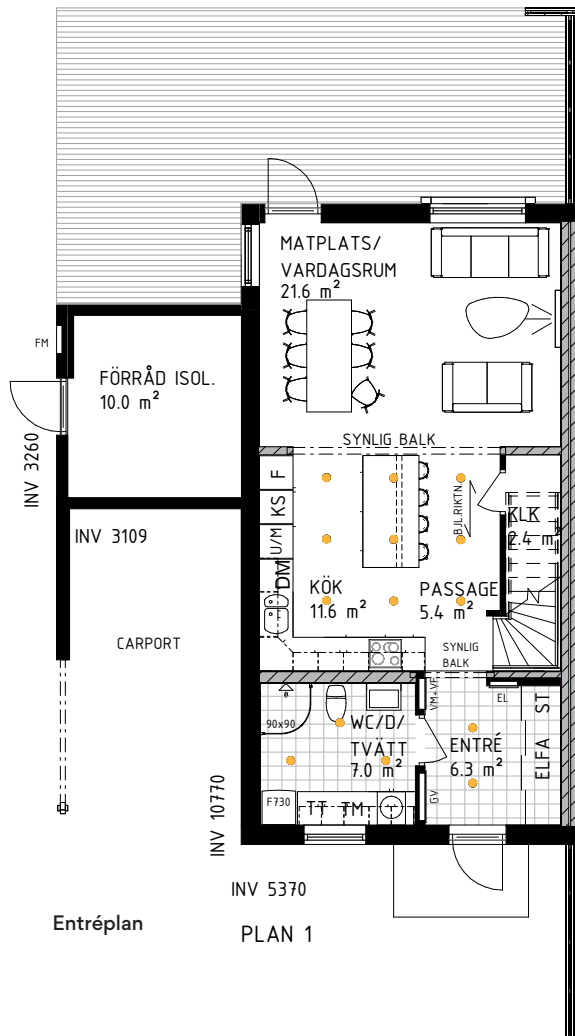

Spotlights

Entréplan