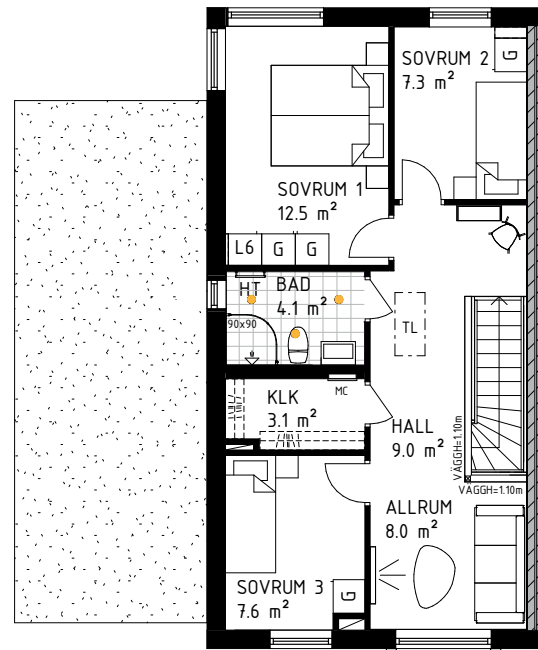

Övervåning

Rum	Antal
Kök	9 st
Entré:	2 st
Wc/dusch:	3 st
Bad:	3 st

Infällda spotlights med vit ram, inkl. dimmer 300 W