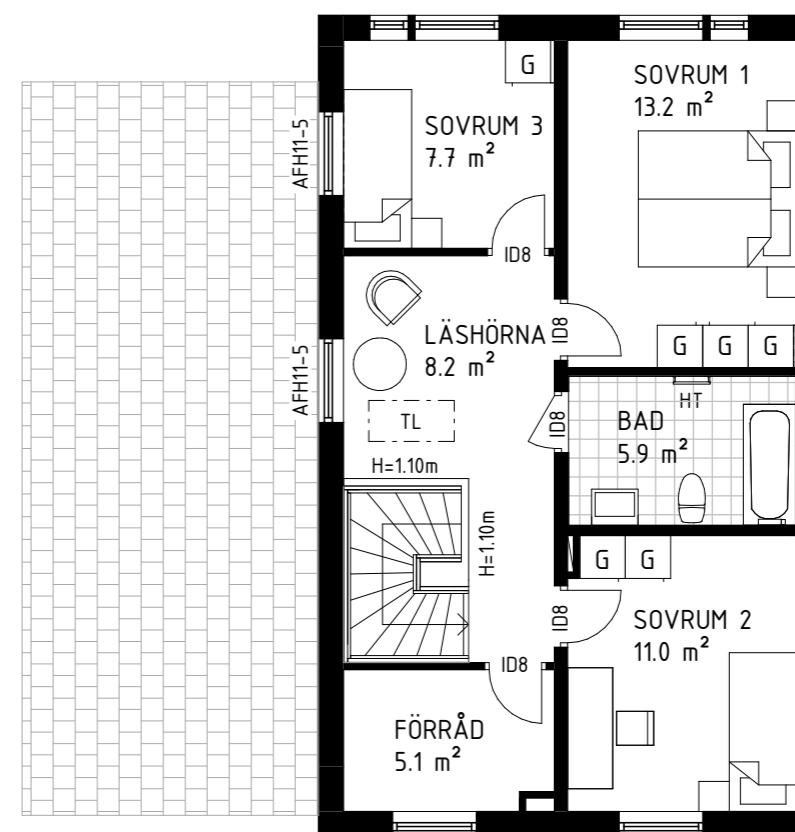

Överväning
Sovrum och läshörna istället för allrum
Pris: 6 500 kr