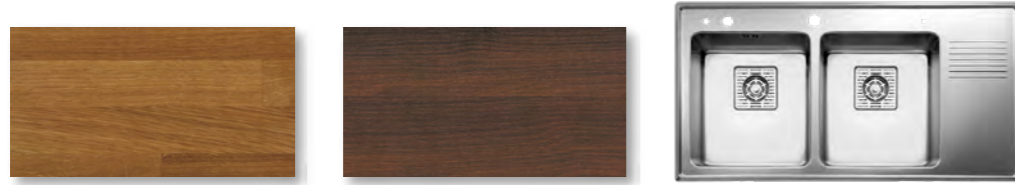

MASSIV BÄNKSIVA

Bänkskiva ek eller valnöt med underlimmad diskbänk Intra Frame 97 DRF

Pris Ek:

Villa Eken - 21 300 kr
Villa Aspen - 24 100 kr

Pris Valnöt:

Villa Eken - 31 200 kr
Villa Aspen - 32 200 kr

Disk- och tvättbänksblandare
Oras Cubista 2839F
Pris: 800 kr