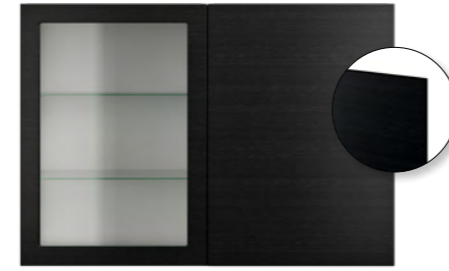

Focus Svart Ek / HD med standardhandtag
Prisgrupp D