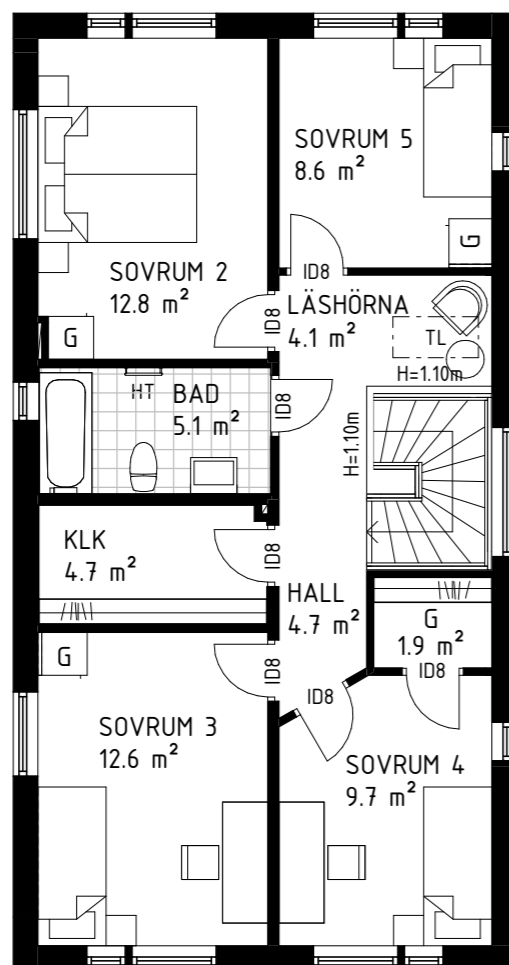

Överväning
Sovrum 5 och läshörna istället för allrum
Pris: 6 500 kr