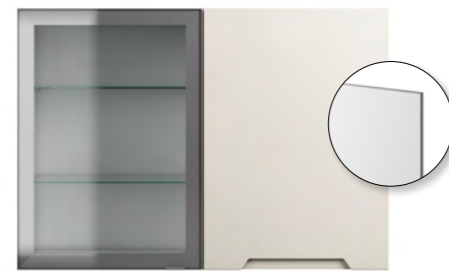

Tendens Vit / DW med greppspår
Prisgrupp C