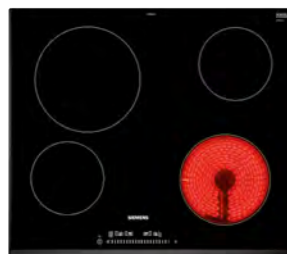

Glaskeramikhäll
ET651FEN1E

- TouchSlider-styrning
- 17 effektlägen
- PowerBoost-funktion
- 4 highSpeedkokzoner
- Timer med stoppfunktion

Underbyggnadsugn, vit
HB632GCW2S

- Energiklass A+
- EU Energimärkning
- Snabb förvärmning: uppnå önskad baktemperatur mycket snabbt
- 4D hotAir: Varmluftsfunktion som ger flexibilitet att använda valfri nivå i ugnen med samma goda resultat