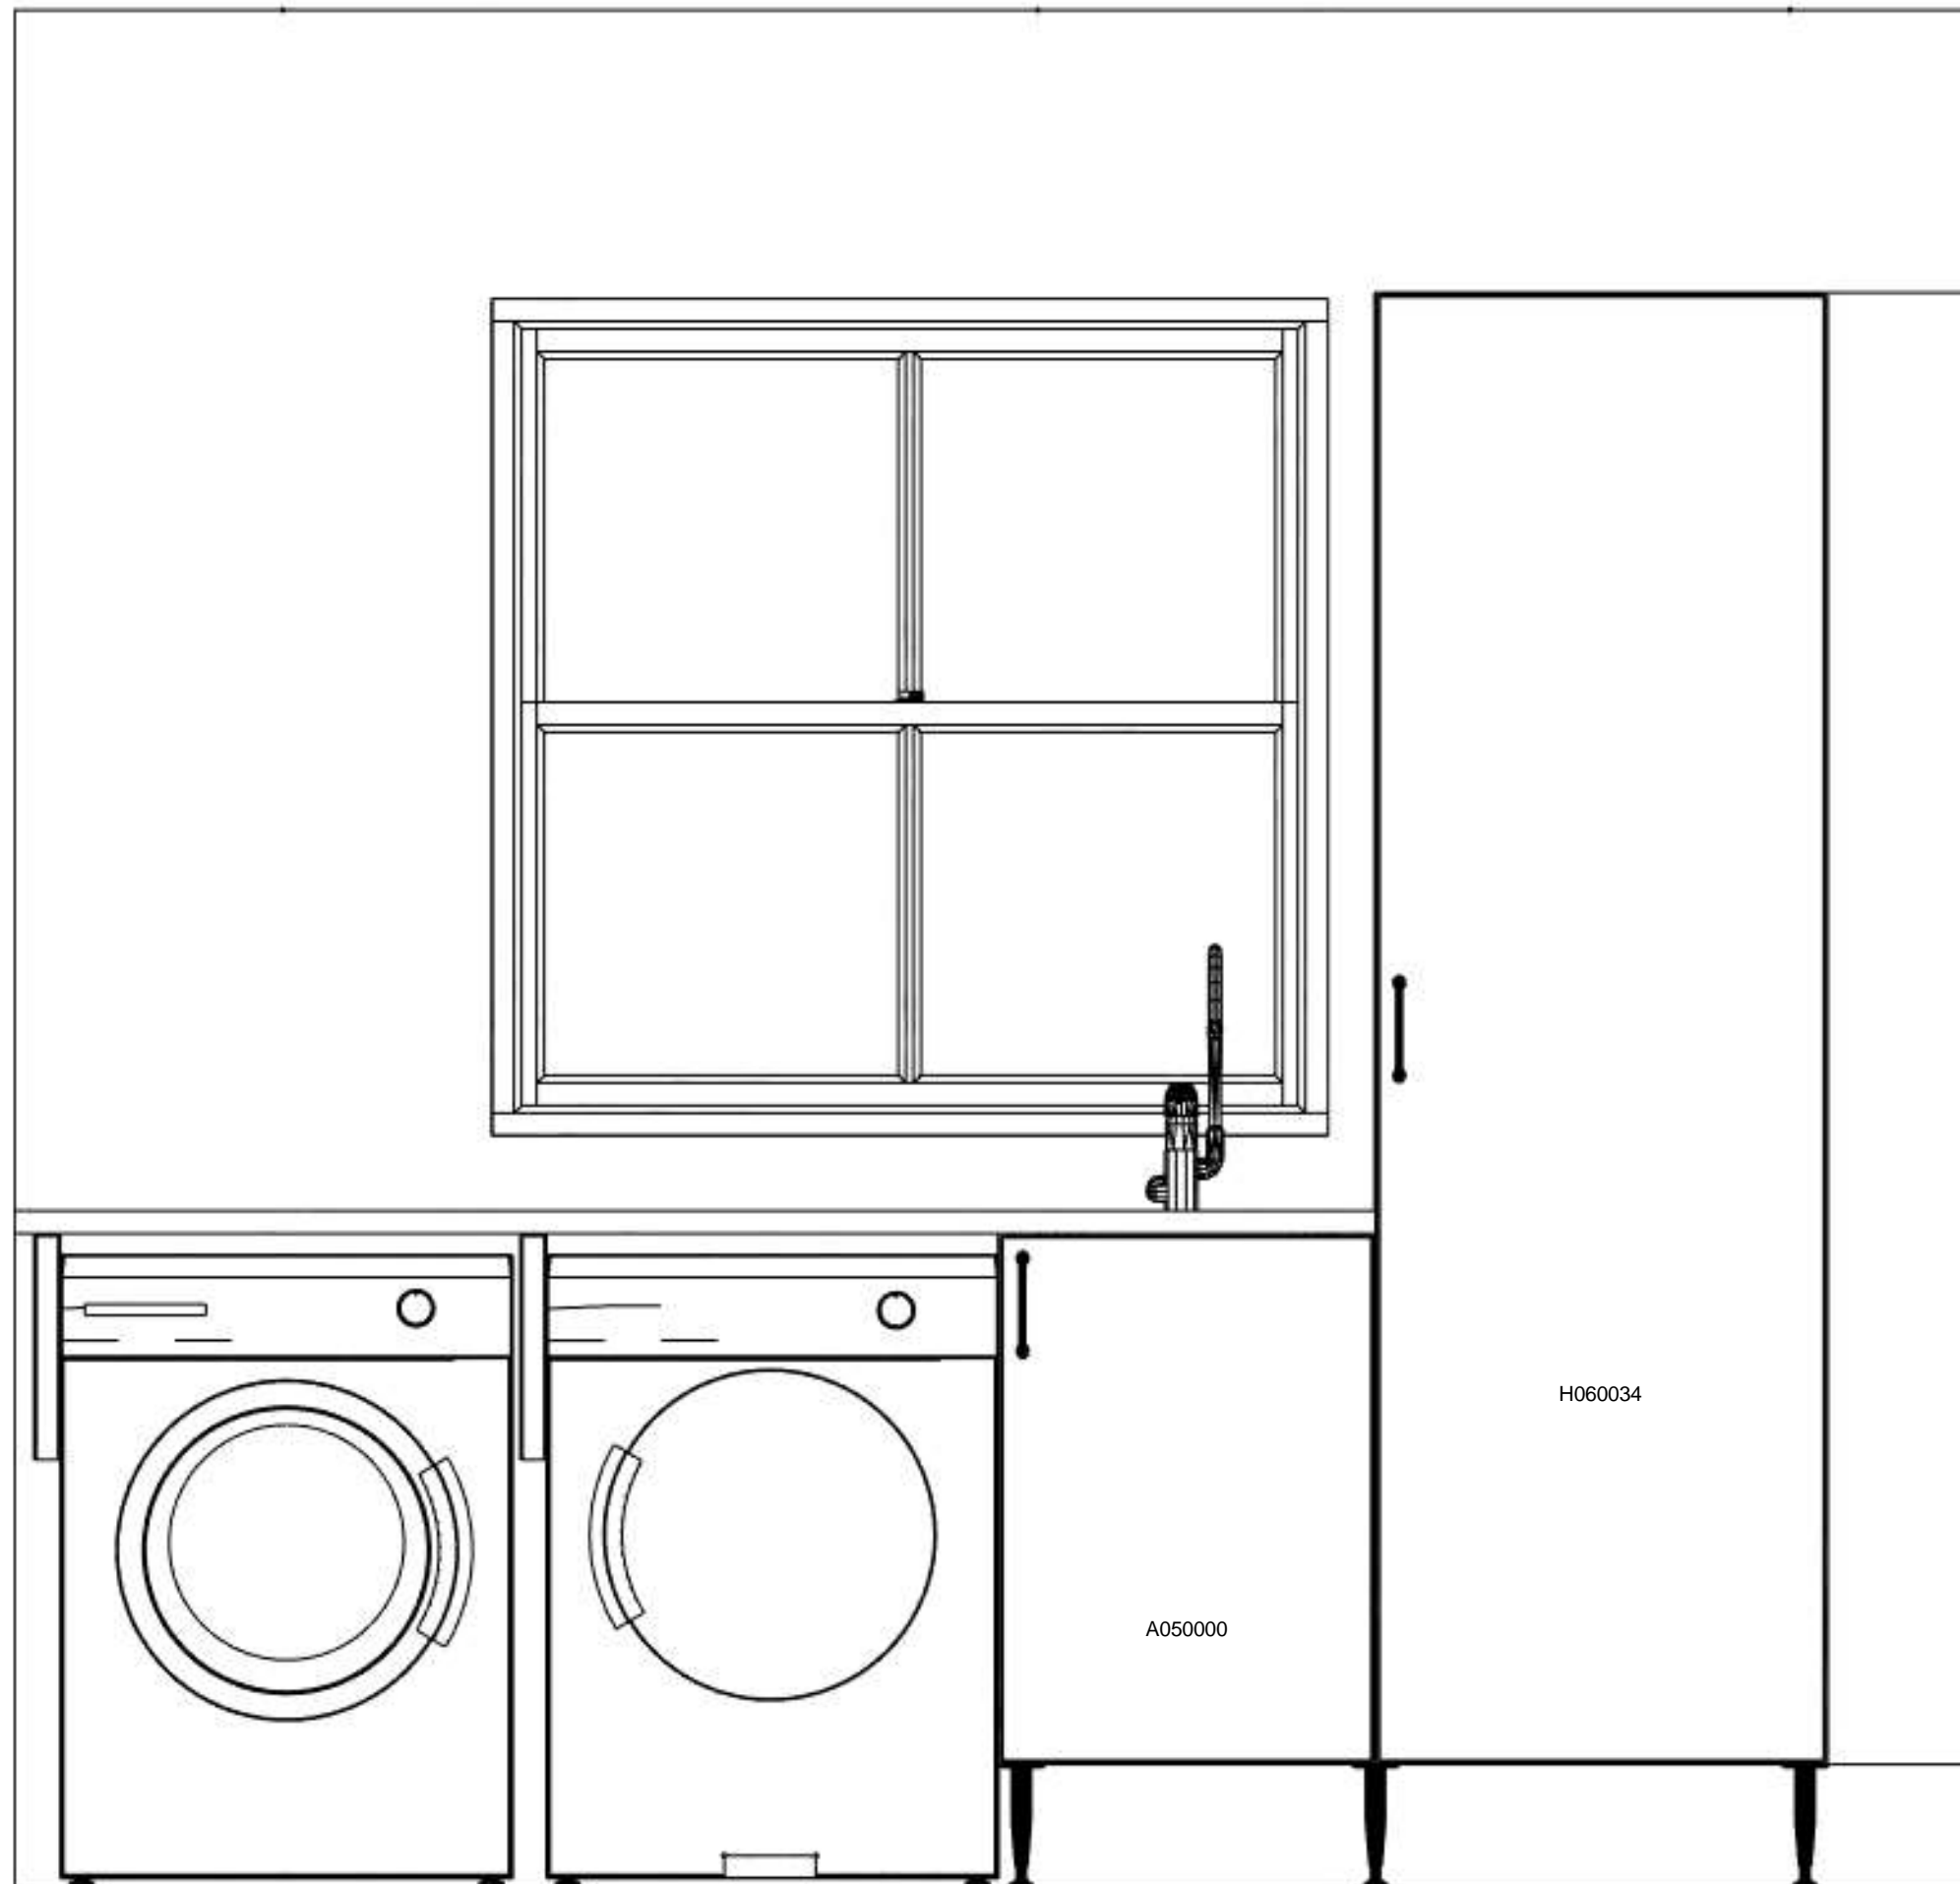

Kund/Leveransadresse: OBOS Bostadsutveckling AB Stationsvägen 6, 57485 Vetlanda	Butik: HTH Kök i Jönköping Batterigatan 20 A6-området 553 05 JÖNKÖPING SÄLJER: Niclas Gustafsson	Info: Modell: Slät Beige Offertrnr: NIGU1802 , Ritningsnr: 2 Reviderad: 2024-06-10, Revisionsnr: 5 Upprättad: 2024-06-10 Skala: Anpassad skala (Dimens. er exkl. fronter) Lev. vecka/år: 0 2024 Ritningen er enbart en illustration och inte en orderbekräftelse	
113378-01 OBOS Mark , FK Linköping		Ordernr: (C) Copyright HTH Köksforum	www.hth.se