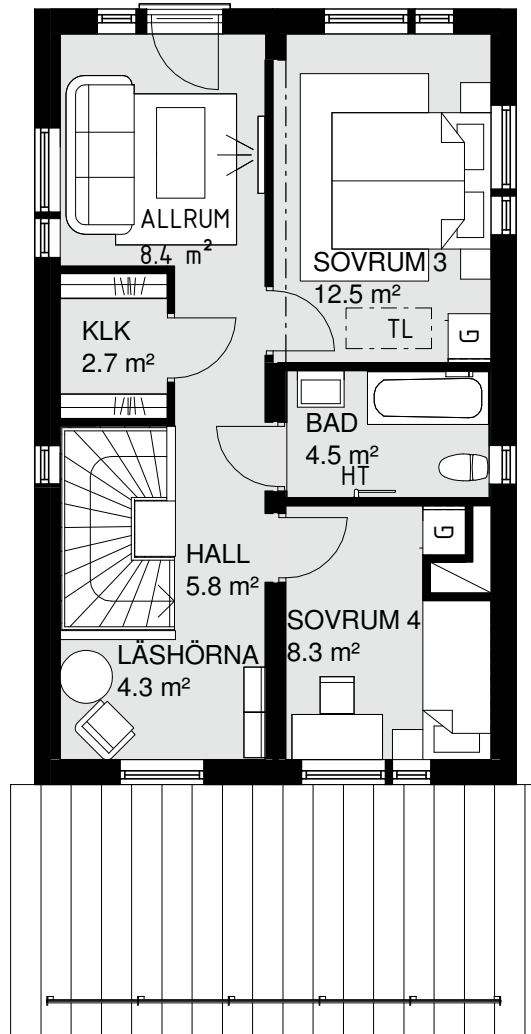

ÖVERVÅNING

Hus nr 04
 BoA 120 m²
 Våningar 2

ENTRÉVÅNING
 FÖRKLARINGAR:

UGN/MICRO I HÖGSKÅP	KYL/SVAL	TL = TAKLUCKA SVAL
GARDEROB	FRYS	FM = FASADMÄTARSKÅP
STÄDSKÅP	SPIS	VUK = VATTENUTKASTARE
DISKMASKIN	TVÄTTMASKIN	
VENTILATIONSAGGREGAT	TORKTUMLARE	

ÖVERVÅNING

Hus nr 05
 BoA 120 m²
 Våningar 2

ENTRÉVÅNING

FÖRKLARINGAR:

UGN/MICRO I HÖGSKÅP	KYL/SVAL	TL = TAKLUCKA SVAL
GARDEROB	FRYS	FM = FASADMÄTARSKÅP
STÄDSKÅP	SPIS	VUK = VATTENUTKASTARE
DISKMASKIN	TVÄTTMASKIN	
VENTILATIONSAGGREGAT	TORKTUMLARE	

Hus nr 05
BoA 120 m²
Våningar 2

ÖVERVÅNING

FÖRKLARINGAR:

U/M	UGN/MICRO I HÖGSKÅP	K/S	KYL/SVAL
G	GARDEROB	F	FRYS
ST	STÄDSKÅP	SPIS	SPIS
DM	DISKMASKIN	TM	TVÄTTMASKIN
FTX	VENTILATIONSAGGREGAT	TT	TORKTUMLARE

TL = TAKLUCKA SVAL

FM = FASADMÄTARSKÅP

VUK = VATTENUTKASTARE

Hus nr 07
 BoA 107 m²
 Våningar 2

ENTRÉVÅNING
 FÖRKLARINGAR:

- | | | |
|----------------------|-------------|-----------------------|
| UGN/MICRO I HÖGSKÅP | KYL/SVAL | TL = TAKLUCKA SVAL |
| GARDEROB | FRYS | FM = FASADMÄTARSKÅP |
| STÄDSKÅP | SPIS | VUK = VATTENUTKASTARE |
| DISKMASKIN | TVÄTTMASKIN | |
| VENTILATIONSAGGREGAT | TORKTUMLARE | |