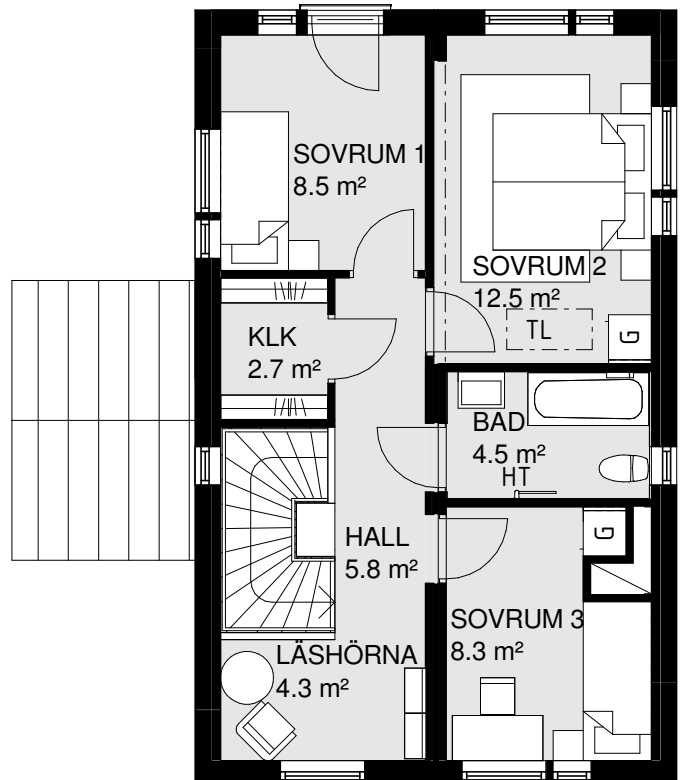

Hus nr 01
 BoA 107 m²
 Våningar 2

FÖRKLARINGAR:

U/M	UGN/MICRO I HÖGSKÅP	K/S	KYL/SVAL	TL = TAKLUCKA SVAL
G	GARDEROB	F	FRYS	FM = FASADMÄTARSKÅP
ST	STÄDSKÅP	SPIS		VUK = VATTENUTKASTARE
DM	DISKMASKIN	TM	TVÄTTMASKIN	
FTX	VENTILATIONSAGGREGAT	TT	TORKTUMLARE	

Hus nr 01
BoA 107 m²
Våningar 2

ÖVERVÅNING

FÖRKLARINGAR:

U/M	UGN/MICRO I HÖGSKÅP	K/S	KYL/SVAL	TL = TAKLUCKA SVAL
G	GARDEROB	F	FRYS	FM = FASADMÄTARSKÅP
ST	STÄDSKÅP	SPIS		VUK = VATTENUTKASTARE
DM	DISKMASKIN	TM	TVÄTTMASKIN	
FTX	VENTILATIONSAGGREGAT	TT	TORKTUMLARE	

Hus nr 02
 BoA 107 m²
 Våningar 2

ENTRÉVÅNING

ÖVERVÅNING

FÖRKLARINGAR:

U/M	UGN/MICRO I HÖGSKÅP	K/S	KYL/SVAL	TL = TAKLUCKA SVAL
G	GARDEROB	F	FRYS	FM = FASADMÄTARSKÅP
ST	STÄDSKÅP	SPIS		VUK = VATTENUTKASTARE
DM	DISKMASKIN	TM	TVÄTTMASKIN	
FTX	VENTILATIONSAGGREGAT	TT	TORKTUMLARE	

Hus nr 03 & 06

BoA 120 m²

Våningar 2

ENTRÉVÅNING

FÖRKLARINGAR:

U/M	UGN/MICRO I HÖGSKÅP	K/S	KYL/SVAL	TL	TAKLUCKA SVAL
G	GARDEROB	F	FRYS	FM	FASADMÄTARSKÅP
ST	STÄDSKÅP	SPIS		VUK	VATTENUTKASTARE
DM	DISKMASKIN	TM	TVÄTTMASKIN		
FTX	VENTILATIONSAGGREGAT	TT	TORKTUMLARE		