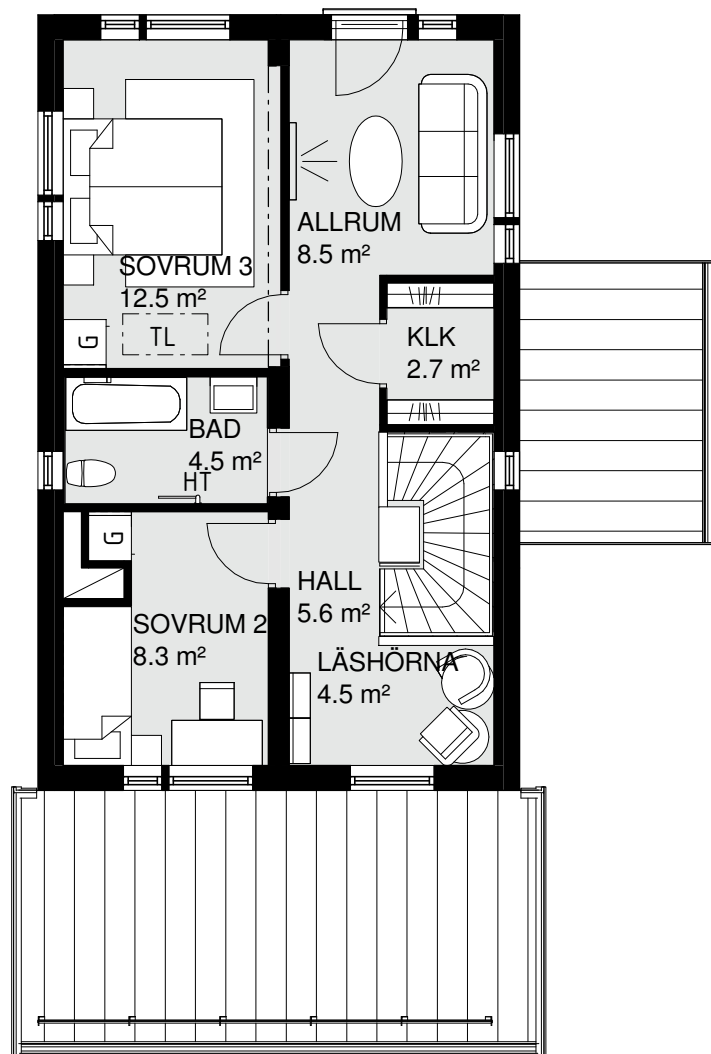

ÖVERVÅNING

FÖRKLARINGAR:

U/M	UGN/MICRO I HÖGSKÅP	K/S	KYL/SVAL
G	GARDEROB	F	FRYS
ST	STÄDSKÅP	SPIS	SPIS
DM	DISKMASKIN	TM	TVÄTTMASKIN
FTX	VENTILATIONSAGGREGAT	TT	TORKTUMLARE

TL = TAKLUCKA SVAL

FM = FASADMÄTARSKÅP

VUK = VATTENUTKASTARE

Skala 1:100