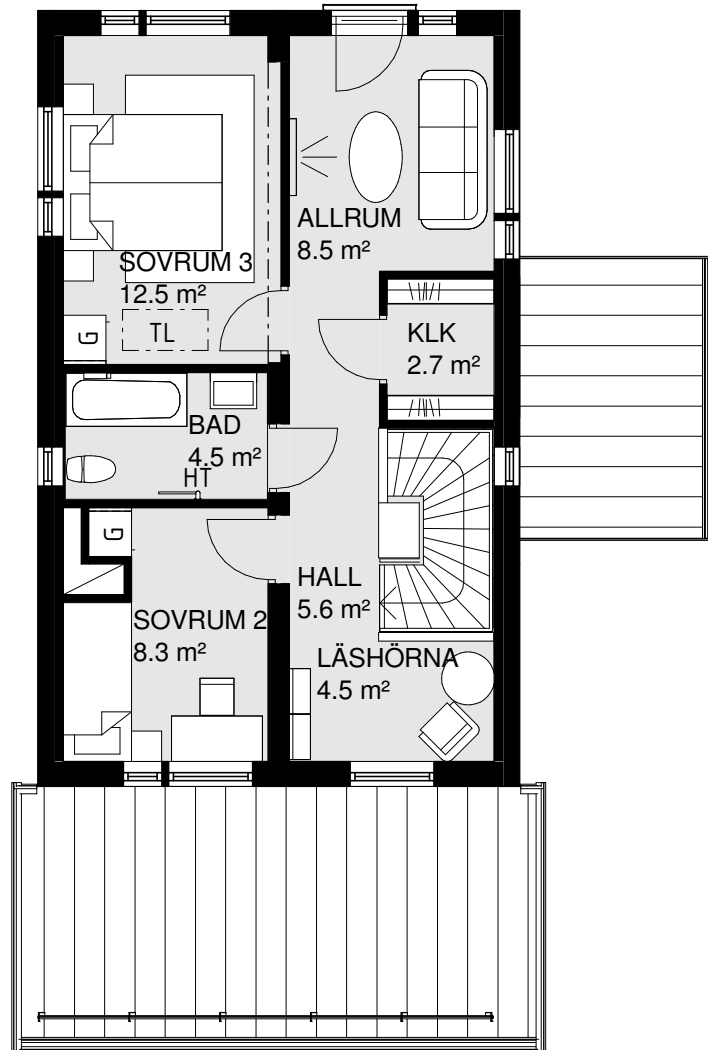

Hus nr

08

BoA

120 m²

Våningar

2

ENTRÉVÅNING

FÖRKLARINGAR:

Hus nr 08
BoA 120 m²
Våningar 2

ÖVERVÅNING

FÖRKLARINGAR:

UGN/MICRO I HÖGSKÅP	KYL/SVAL	TL = TAKLUCKA SVAL
GARDEROB	FRYS	FM = FASADMÄTARSKÅP
STÄDSKÅP	SPIS	VUK = VATTENUTKASTARE
DISKMASKIN	TVÄTTMASKIN	
VENTILATIONSAGGREGAT	TORKTUMLARE	

Hus nr 09

BoA 120 m²

Våningar 2

ENTRÉVÅNING

FÖRKLARINGAR:

U/M	UGN/MICRO I HÖGSKÅP	K/S	KYL/SVAL	TL	TAKLUCKA SVAL
G	GARDEROB	F	FRYS	FM	FASADMÄTARSKÅP
ST	STÄDSKÅP	SPIS		VUK	VATTENUTKASTARE
DM	DISKMASKIN	TM	TVÄTTMASKIN		
FTX	VENTILATIONSAGGREGAT	TT	TORKTUMLARE		

Hus nr 09
BoA 120 m²
Våningar 2

ÖVERVÅNING

FÖRKLARINGAR:

U/M	UGN/MICRO I HÖGSKÅP	K/S	KYL/SVAL	TL	TAKLUCKA SVAL
G	GARDEROB	F	FRYS	FM	FASADMÄTARSKÅP
ST	STÄDSKÅP	SPIS		VUK	VATTENUTKASTARE
DM	DISKMASKIN	TM	TVÄTTMASKIN		
FTX	VENTILATIONSAGGREGAT	TT	TORKTUMLARE		