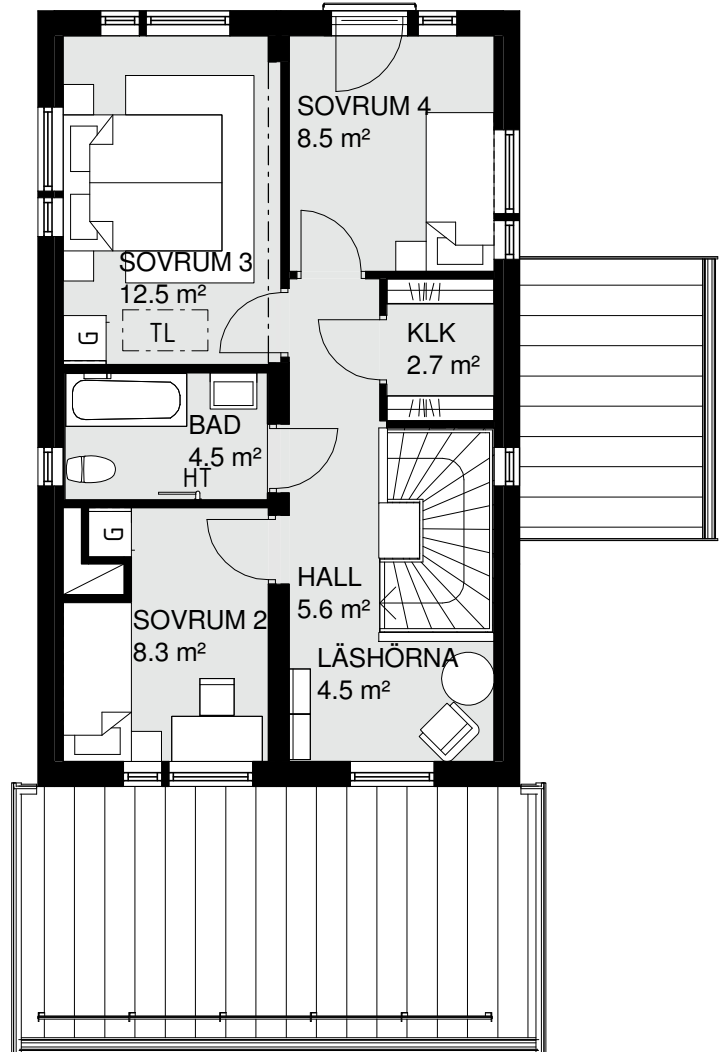

Hus nr 09

BoA 120 m²

Våningar 2

ENTRÉVÅNING

FÖRKLARINGAR:

U/M	UGN/MICRO I HÖGSKÅP	K/S	KYL/SVAL	TL	TAKLUCKA SVAL
G	GARDEROB	F	FRYS	FM	FASADMÄTARSKÅP
ST	STÄDSKÅP	SPIS		VUK	VATTENUTKASTARE
DM	DISKMASKIN	TM	TVÄTTMASKIN		
FTX	VENTILATIONSAGGREGAT	TT	TORKTUMLARE		

Hus nr 09
BoA 120 m²
Våningar 2

ÖVERVÅNING

FÖRKLARINGAR:

U/M	UGN/MICRO I HÖGSKÅP	K/S	KYL/SVAL	TL	TAKLUCKA SVAL
G	GARDEROB	F	FRYS	FM	FASADMÄTARSKÅP
ST	STÄDSKÅP	SPIS		VUK	VATTENUTKASTARE
DM	DISKMASKIN	TM	TVÄTTMASKIN		
FTX	VENTILATIONSAGGREGAT	TT	TORKTUMLARE		

Hus nr 10 & 11
 BoA 120 m²
 Våningar 2

FÖRKLARINGAR:

U/M	UGN/MICRO I HÖGSKÅP	K/S	KYL/SVAL	TL	TAKLUCKA SVAL
G	GARDEROB	F	FRYS	FM	FASADMÄTARSKÅP
ST	STÄDSKÅP	SPIS		VUK	VATTENUTKASTARE
DM	DISKMASKIN	TM	TVÄTTMASKIN		
FTX	VENTILATIONSAGGREGAT	TT	TORKTUMLARE		