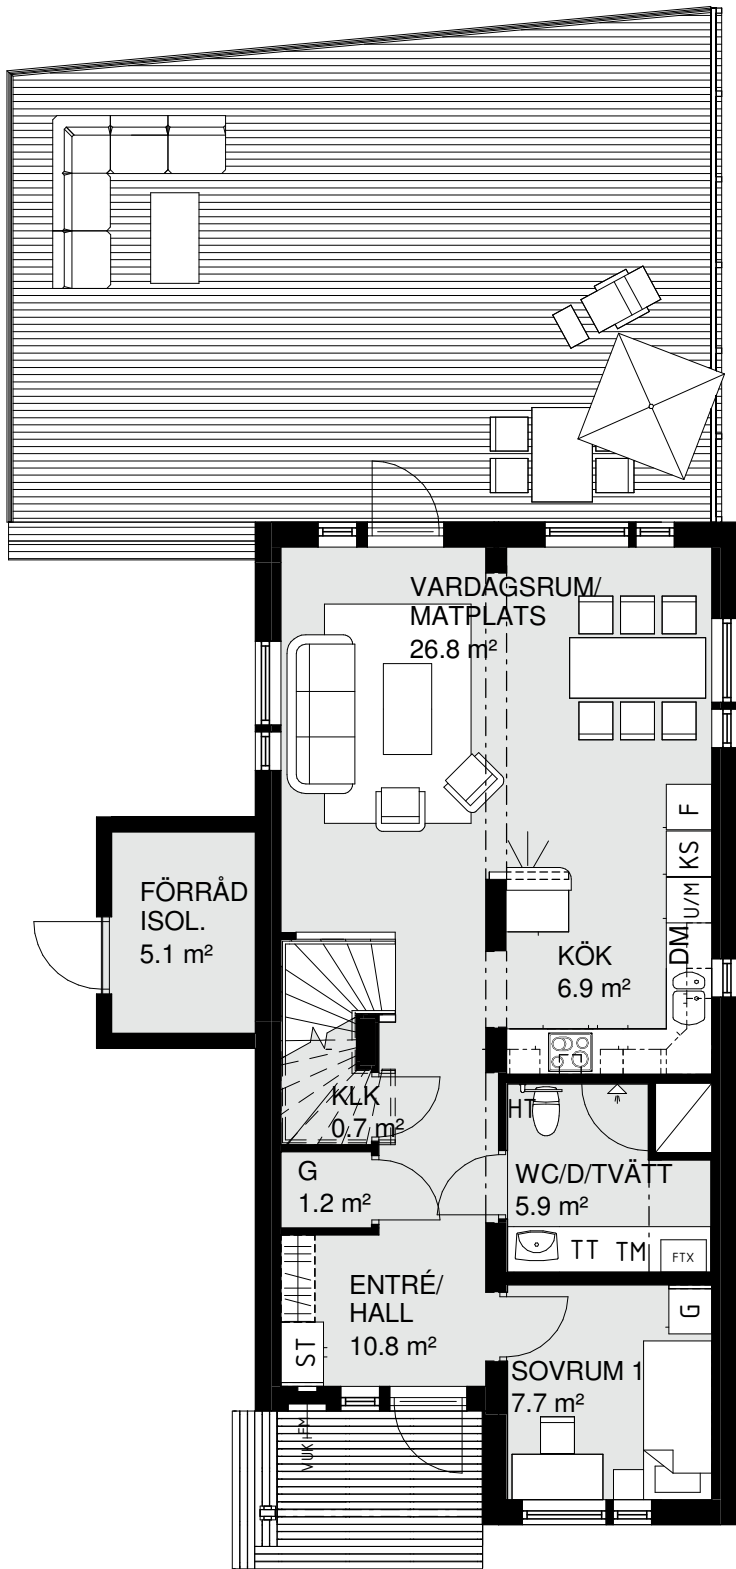

ÖVERVÅNING

Hus nr 04
 BoA 120 m²
 Våningar 2

ENTRÉVÅNING
 FÖRKLARINGAR:

UGN/MICRO I HÖGSKÅP	KYL/SVAL	TL = TAKLUCKA SVAL
GARDEROB	FRYS	FM = FASADMÄTARSKÅP
STÄDSKÅP	SPIS	VUK = VATTENUTKASTARE
DISKMASKIN	TVÄTTMASKIN	
VENTILATIONSAGGREGAT	TORKTUMLARE	

ÖVERVÅNING

Hus nr 05
 BoA 120 m²
 Våningar 2

ENTRÉVÅNING

FÖRKLARINGAR:

UGN/MICRO I HÖGSKÅP	KYL/SVAL	TL = TAKLUCKA SVAL
GARDEROB	FRYS	FM = FASADMÄTARSKÅP
STÄDSKÅP	SPIS	VUK = VATTENUTKASTARE
DISKMASKIN	TVÄTTMASKIN	
VENTILATIONSAGGREGAT	TORKTUMLARE	

Hus nr 05
BoA 120 m²
Våningar 2

ÖVERVÅNING

FÖRKLARINGAR:

U/M	UGN/MICRO I HÖGSKÅP	K/S	KYL/SVAL
G	GARDEROB	F	FRYS
ST	STÄDSKÅP	SPIS	SPIS
DM	DISKMASKIN	TM	TVÄTTMASKIN
FTX	VENTILATIONSAGGREGAT	TT	TORKTUMLARE

TL = TAKLUCKA SVAL

FM = FASADMÄTARSKÅP

VUK = VATTENUTKASTARE

Hus nr 07
 BoA 107 m²
 Våningar 2

ENTRÉVÅNING
 FÖRKLARINGAR:

- | | | |
|----------------------|-------------|-----------------------|
| UGN/MICRO I HÖGSKÅP | KYL/SVAL | TL = TAKLUCKA SVAL |
| GARDEROB | FRYS | FM = FASADMÄTARSKÅP |
| STÄDSKÅP | SPIS | VUK = VATTENUTKASTARE |
| DISKMASKIN | TVÄTTMASKIN | |
| VENTILATIONSAGGREGAT | TORKTUMLARE | |