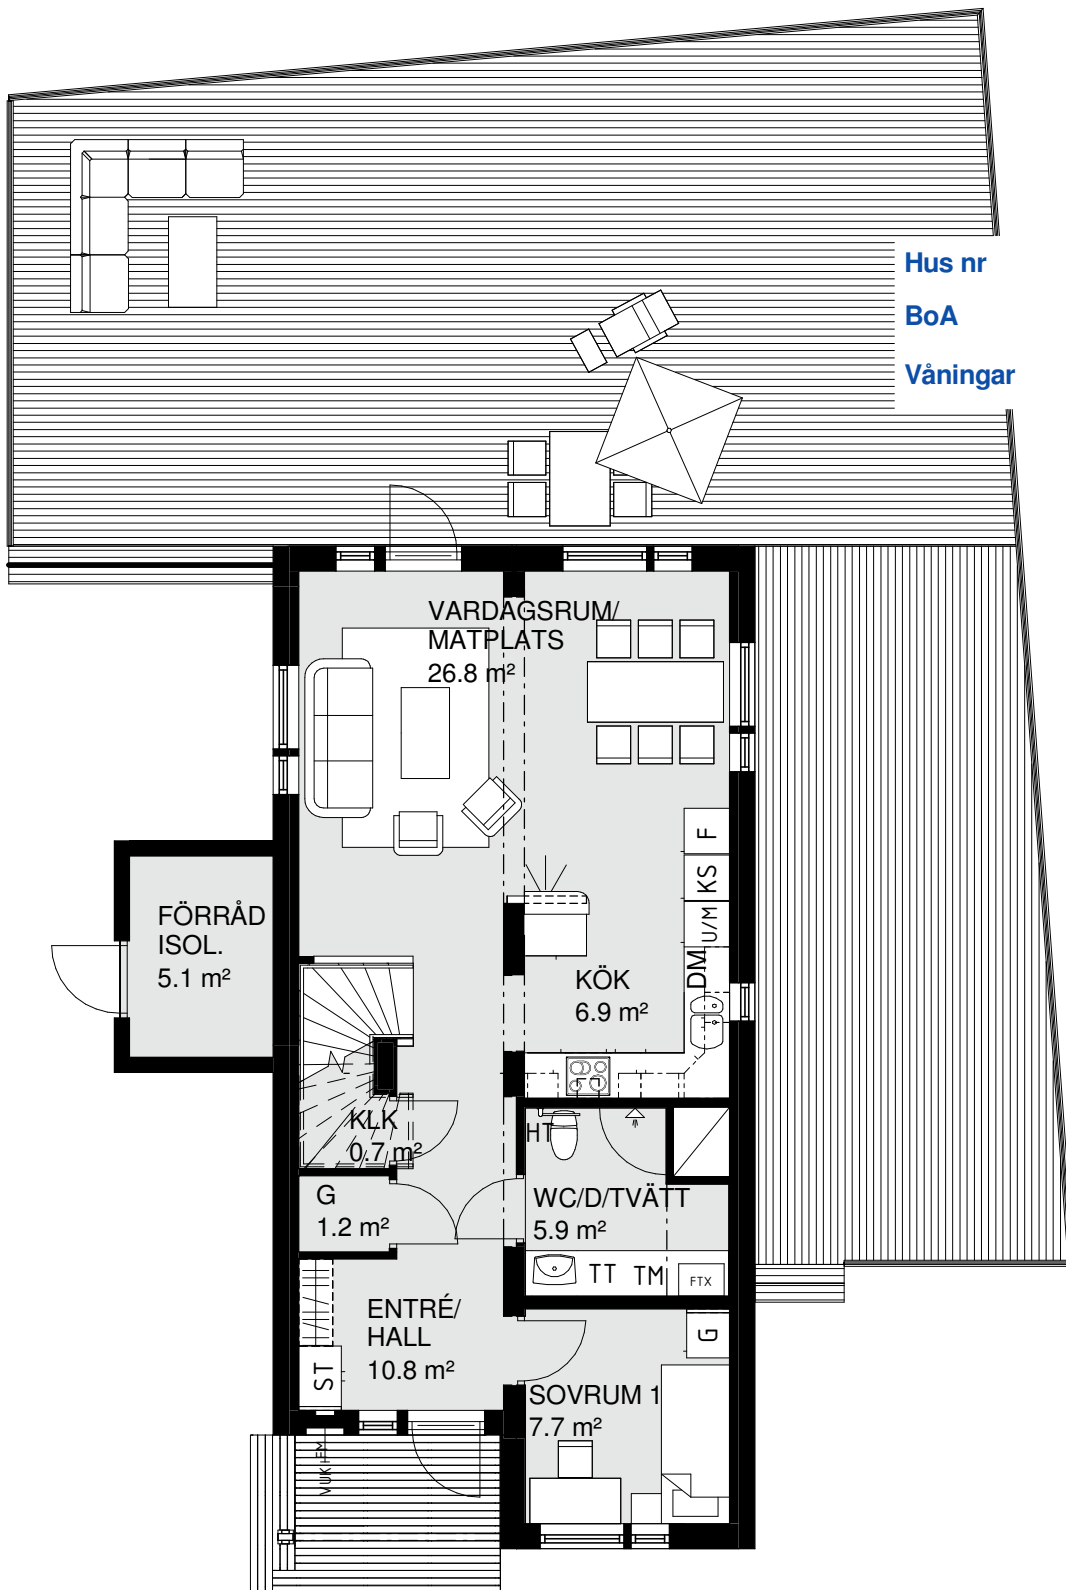

FM = FASADMÄTARSKÅP

VUK = VATTENUTKASTARE

Hus nr 07
 BoA 107 m²
 Våningar 2

ENTRÉVÅNING
 FÖRKLARINGAR:

- | | | |
|----------------------|-------------|-----------------------|
| UGN/MICRO I HÖGSKÅP | KYL/SVAL | TL = TAKLUCKA SVAL |
| GARDEROB | FRYS | FM = FASADMÄTARSKÅP |
| STÄDSKÅP | SPIS | VUK = VATTENUTKASTARE |
| DISKMASKIN | TVÄTTMASKIN | |
| VENTILATIONSAGGREGAT | TORKTUMLARE | |

Hus nr 07
BoA 107 m²
Våningar 2

ÖVERVÅNING

FÖRKLARINGAR:

U/M	UGN/MICRO I HÖGSKÅP	K/S	KYL/SVAL	TL	TAKLUCKA SVAL
G	GARDEROB	F	FRYS	FM	FASADMÄTARSKÅP
ST	STÄDSKÅP	SPIS		VUK	VATTENUTKASTARE
DM	DISKMASKIN	TM	TVÄTTMASKIN		
FTX	VENTILATIONSAGGREGAT	TT	TORKTUMLARE		