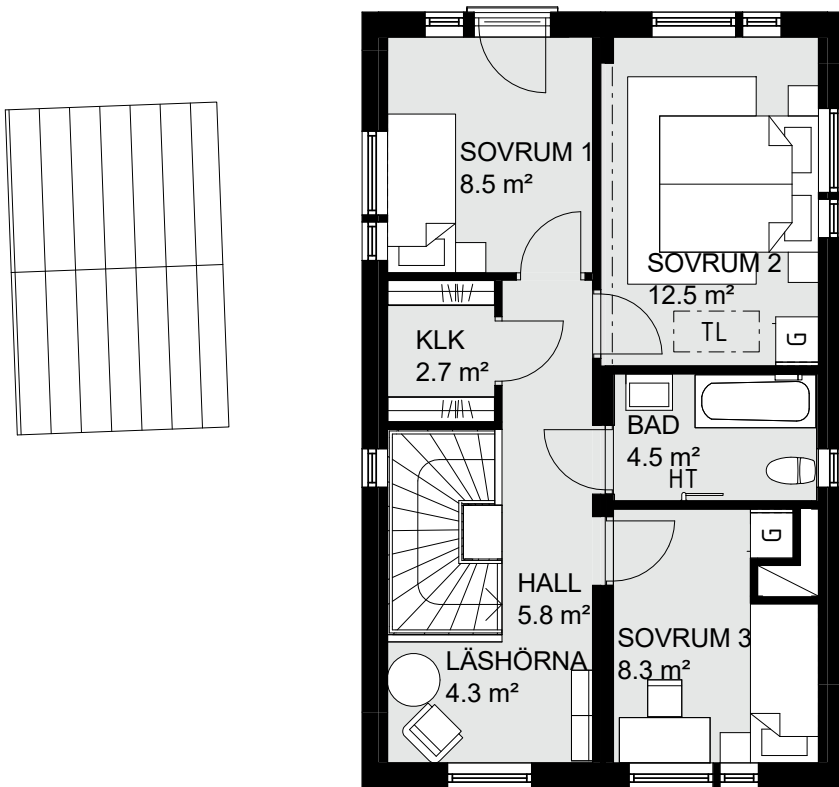

Hus nr 01
 BoA 107 m²
 Våningar 2

FÖRKLARINGAR:

U/M	UGN/MICRO I HÖGSKÅP	K/S	KYL/SVAL	TL = TAKLUCKA SVAL
G	GARDEROB	F	FRYS	FM = FASADMÄTARSKÅP
ST	STÄDSKÅP	SPIS		VUK = VATTENUTKASTARE
DM	DISKMASKIN	TM	TVÄTTMASKIN	
FTX	VENTILATIONSAGGREGAT	TT	TORKTUMLARE	

Hus nr 01
BoA 107 m²
Våningar 2

ÖVERVÅNING

FÖRKLARINGAR:

U/M	UGN/MICRO I HÖGSKÅP	K/S	KYL/SVAL	TL = TAKLUCKA SVAL
G	GARDEROB	F	FRYS	FM = FASADMÄTARSKÅP
ST	STÄDSKÅP	SPIS		VUK = VATTENUTKASTARE
DM	DISKMASKIN	TM	TVÄTTMASKIN	
FTX	VENTILATIONSAGGREGAT	TT	TORKTUMLARE	

Hus nr 02
 BoA 107 m²
 Våningar 2

ENTRÉVÅNING

ÖVERVÅNING

FÖRKLARINGAR:

U/M	UGN/MICRO I HÖGSKÅP	K/S	KYL/SVAL	TL = TAKLUCKA SVAL
G	GARDEROB	F	FRYS	FM = FASADMÄTARSKÅP
ST	STÄDSKÅP	SPIS		VUK = VATTENUTKASTARE
DM	DISKMASKIN	TM	TVÄTTMASKIN	
FTX	VENTILATIONSAGGREGAT	TT	TORKTUMLARE	