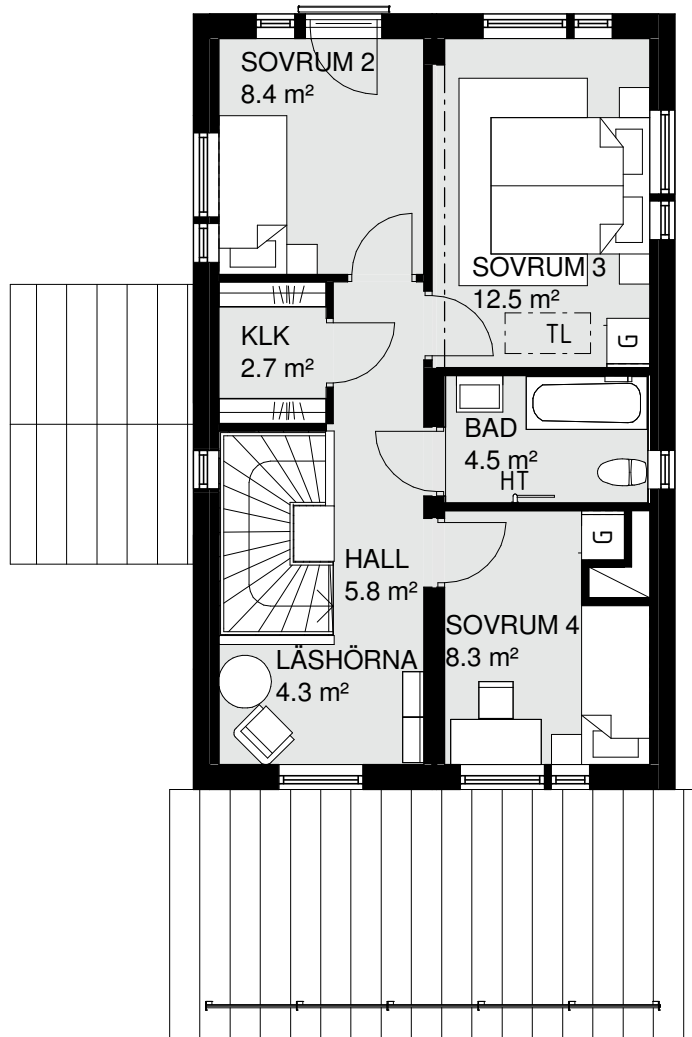

FM = FASADMÄTARSKÅP

VUK = VATTENUTKASTARE

Hus nr 07
 BoA 107 m²
 Våningar 2

ENTRÉVÅNING
 FÖRKLARINGAR:

- | | | |
|----------------------|-------------|-----------------------|
| UGN/MICRO I HÖGSKÅP | KYL/SVAL | TL = TAKLUCKA SVAL |
| GARDEROB | FRYS | FM = FASADMÄTARSKÅP |
| STÄDSKÅP | SPIS | VUK = VATTENUTKASTARE |
| DISKMASKIN | TVÄTTMASKIN | |
| VENTILATIONSAGGREGAT | TORKTUMLARE | |

Hus nr 07
BoA 107 m²
Våningar 2

ÖVERVÅNING

FÖRKLARINGAR:

U/M	UGN/MICRO I HÖGSKÅP	K/S	KYL/SVAL	TL	TAKLUCKA SVAL
G	GARDEROB	F	FRYS	FM	FASADMÄTARSKÅP
ST	STÄDSKÅP	SPIS		VUK	VATTENUTKASTARE
DM	DISKMASKIN	TM	TVÄTTMASKIN		
FTX	VENTILATIONSAGGREGAT	TT	TORKTUMLARE		

Hus nr

08

BoA

120 m²

Våningar

2

ENTRÉVÅNING

FÖRKLARINGAR:

Hus nr 08
BoA 120 m²
Våningar 2

ÖVERVÅNING

FÖRKLARINGAR:

UGN/MICRO I HÖGSKÅP	KYL/SVAL	TL = TAKLUCKA SVAL
GARDEROB	FRYS	FM = FASADMÄTARSKÅP
STÄDSKÅP	SPIS	VUK = VATTENUTKASTARE
DISKMASKIN	TVÄTTMASKIN	
VENTILATIONSAGGREGAT	TORKTUMLARE	