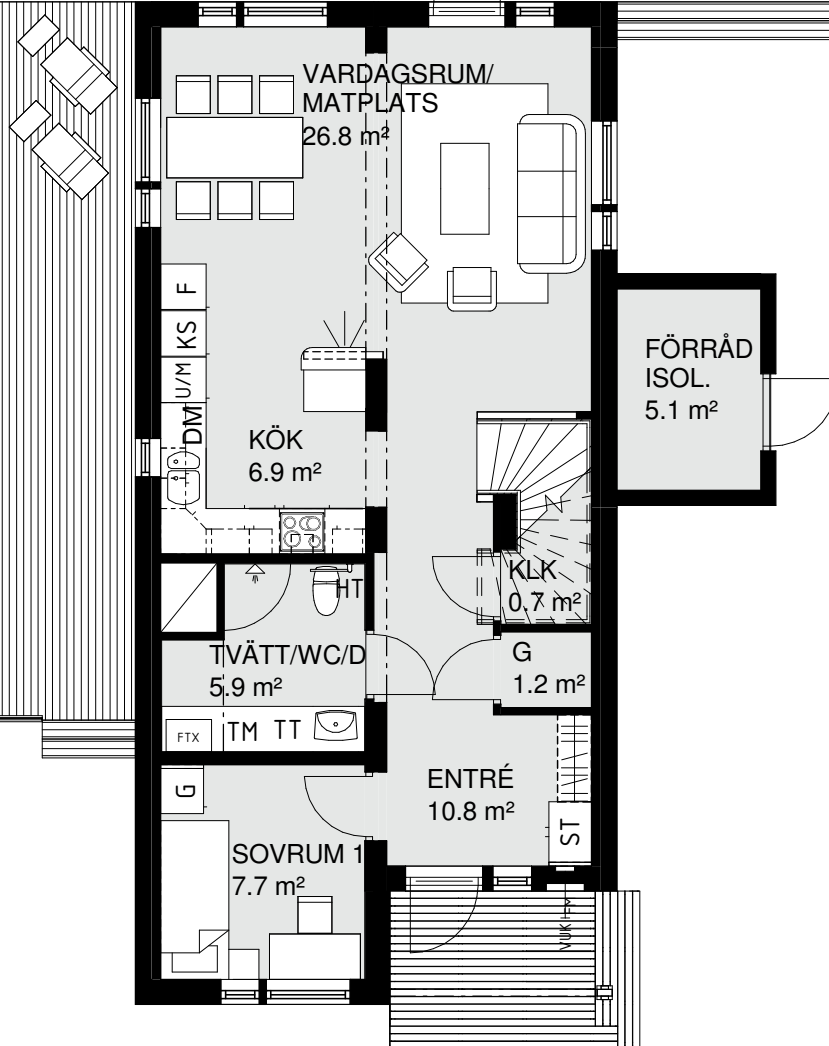

Hus nr 08
BoA 120 m²
Våningar 2

ÖVERVÅNING

FÖRKLARINGAR:

UGN/MICRO I HÖGSKÅP	KYL/SVAL	TL = TAKLUCKA SVAL
GARDEROB	FRYS	FM = FASADMÄTARSKÅP
STÄDSKÅP	SPIS	VUK = VATTENUTKASTARE
DISKMASKIN	TVÄTTMASKIN	
VENTILATIONSAGGREGAT	TORKTUMLARE	

Hus nr 09

BoA 120 m²

Våningar 2

ENTRÉVÅNING

FÖRKLARINGAR:

U/M	UGN/MICRO I HÖGSKÅP	K/S	KYL/SVAL	TL	TAKLUCKA SVAL
G	GARDEROB	F	FRYS	FM	FASADMÄTARSKÅP
ST	STÄDSKÅP	SPIS		VUK	VATTENUTKASTARE
DM	DISKMASKIN	TM	TVÄTTMASKIN		
FTX	VENTILATIONSAGGREGAT	TT	TORKTUMLARE		