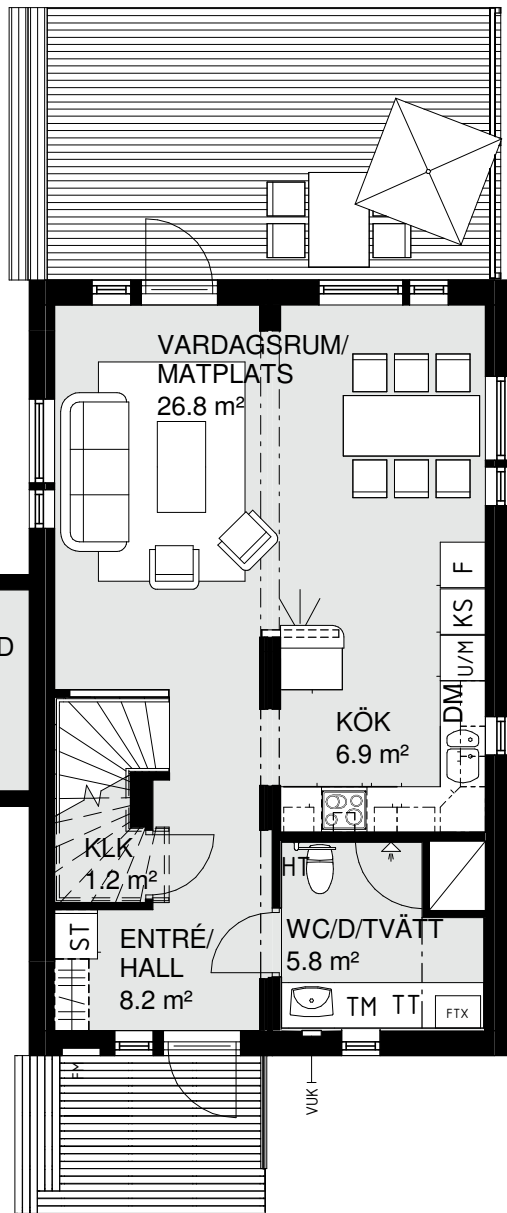

Hus nr 01
 BoA 107 m²
 Våningar 2

FÖRKLARINGAR:

U/M	UGN/MICRO I HÖGSKÅP	K/S	KYL/SVAL	TL = TAKLUCKA SVAL
G	GARDEROB	F	FRYS	FM = FASADMÄTARSKÅP
ST	STÄDSKÅP	SPIS		VUK = VATTENUTKASTARE
DM	DISKMASKIN	TM	TVÄTTMASKIN	
FTX	VENTILATIONSAGGREGAT	TT	TORKTUMLARE	

Hus nr 01
BoA 107 m²
Våningar 2

ÖVERVÅNING

FÖRKLARINGAR:

U/M	UGN/MICRO I HÖGSKÅP	K/S	KYL/SVAL	TL = TAKLUCKA SVAL
G	GARDEROB	F	FRYS	FM = FASADMÄTARSKÅP
ST	STÄDSKÅP	SPIS		VUK = VATTENUTKASTARE
DM	DISKMASKIN	TM	TVÄTTMASKIN	
FTX	VENTILATIONSAGGREGAT	TT	TORKTUMLARE	

Hus nr 02
 BoA 107 m²
 Våningar 2

ENTRÉVÅNING

ÖVERVÅNING

FÖRKLARINGAR:

U/M	UGN/MICRO I HÖGSKÅP	K/S	KYL/SVAL	TL = TAKLUCKA SVAL
G	GARDEROB	F	FRYS	FM = FASADMÄTARSKÅP
ST	STÄDSKÅP	SPIS		VUK = VATTENUTKASTARE
DM	DISKMASKIN	TM	TVÄTTMASKIN	
FTX	VENTILATIONSAGGREGAT	TT	TORKTUMLARE	