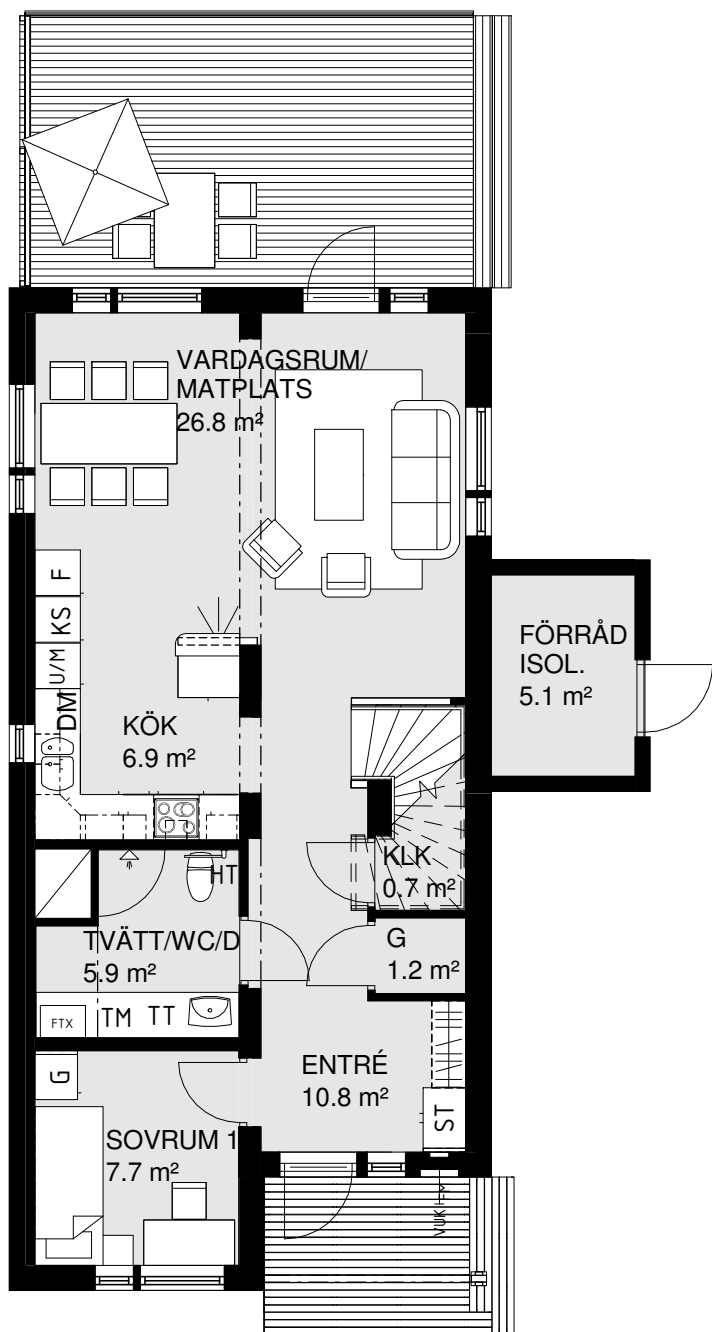

Hus nr

08

BoA

120 m²

Våningar

2

ENTRÉVÅNING

FÖRKLARINGAR:

TL = TAKLUCKA SVAL

FM = FASADMÄTARSKÅP

VUK = VATTENUTKASTARE

Skala 1:100

Hus nr 13
 BoA 120 m²
 Våningar 2

ENTRÉVÅNING

ÖVERVÅNING

FÖRKLARINGAR: