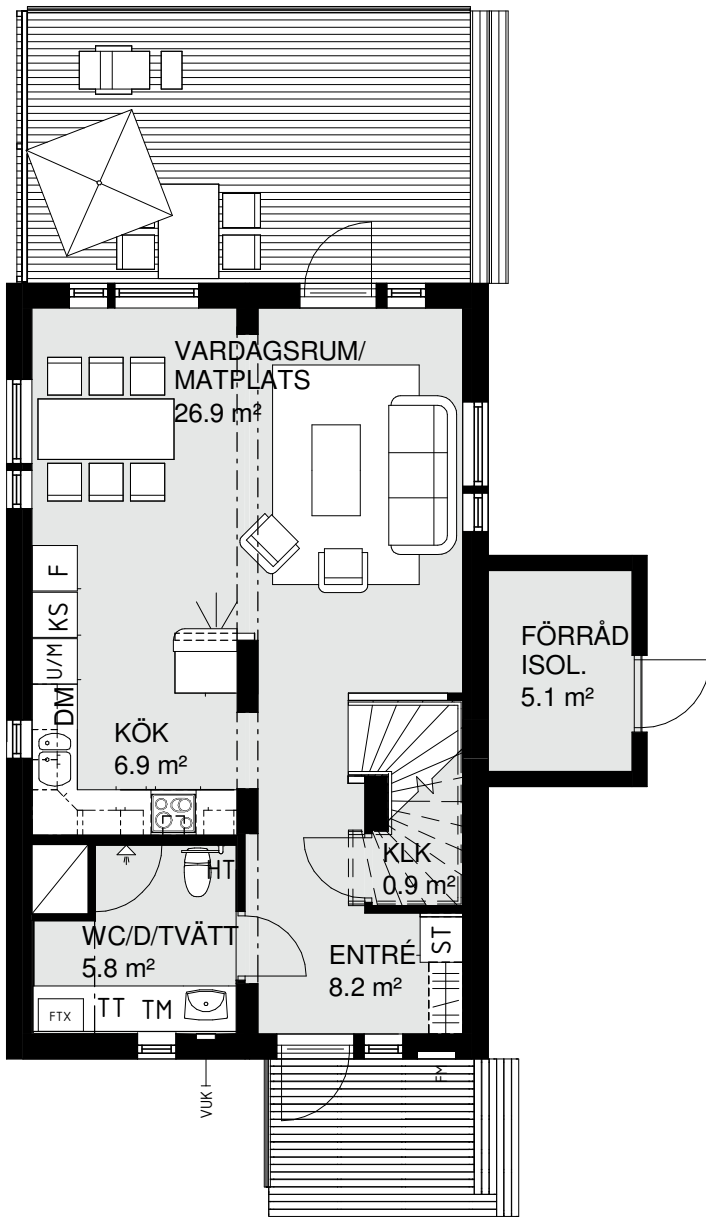

Hus nr 16
BoA 107 m²
Våningar 2

ENTRÉVÅNING