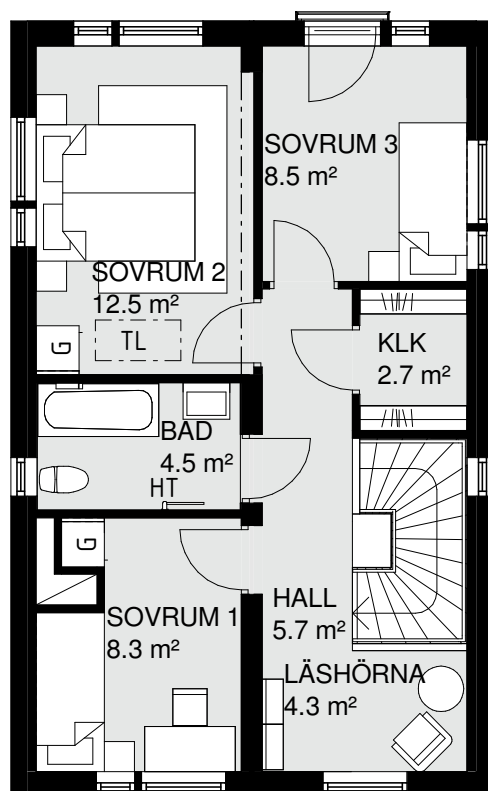

Hus nr

08

BoA

120 m²

Våningar

2

ENTRÉVÅNING

FÖRKLARINGAR:

Hus nr 16
 BoA 107 m²
 Våningar 2

ENTRÉVÅNING

ÖVERVÅNING

FÖRKLARINGAR:

- | | | |
|----------------------|-------------|-----------------------|
| UGN/MICRO I HÖGSKÅP | KYL/SVAL | TL = TAKLUCKA SVAL |
| GARDEROB | FRYS | FM = FASADMÄTARSKÅP |
| STÄDSKÅP | SPIS | VUK = VATTENUTKASTARE |
| DISKMASKIN | TVÄTTMASKIN | |
| VENTILATIONSAGGREGAT | TORKTUMLARE | |

Hus nr 17

BoA 107 m²

Våningar 2

ENTRÉVÅNING

FÖRKLARINGAR:

UGN/MICRO I HÖGSKÅP	KYL/SVAL	TL = TAKLUCKA SVAL
GARDEROB	FRYS	FM = FASADMÄTARSKÅP
STÄDSKÅP	SPIS	VUK = VATTENUTKASTARE
DISKMASKIN	TVÄTTMASKIN	
VENTILATIONSAGGREGAT	TORKTUMLARE	

Hus nr 17
BoA 107 m²
Våningar 2

ÖVERVÅNING

FÖRKLARINGAR:

UGN/MICRO I HÖGSKÅP	K/S KYL/SVAL	TL = TAKLUCKA SVAL
G GARDEROB	F FRYS	FM = FASADMÄTARSKÅP
ST STÄDSKÅP	SPIS	VUK = VATTENUTKASTARE
DM DISKMASKIN	TM TVÄTTMASKIN	
FTX VENTILATIONSAGGREGAT	TT TORKTUMLARE	