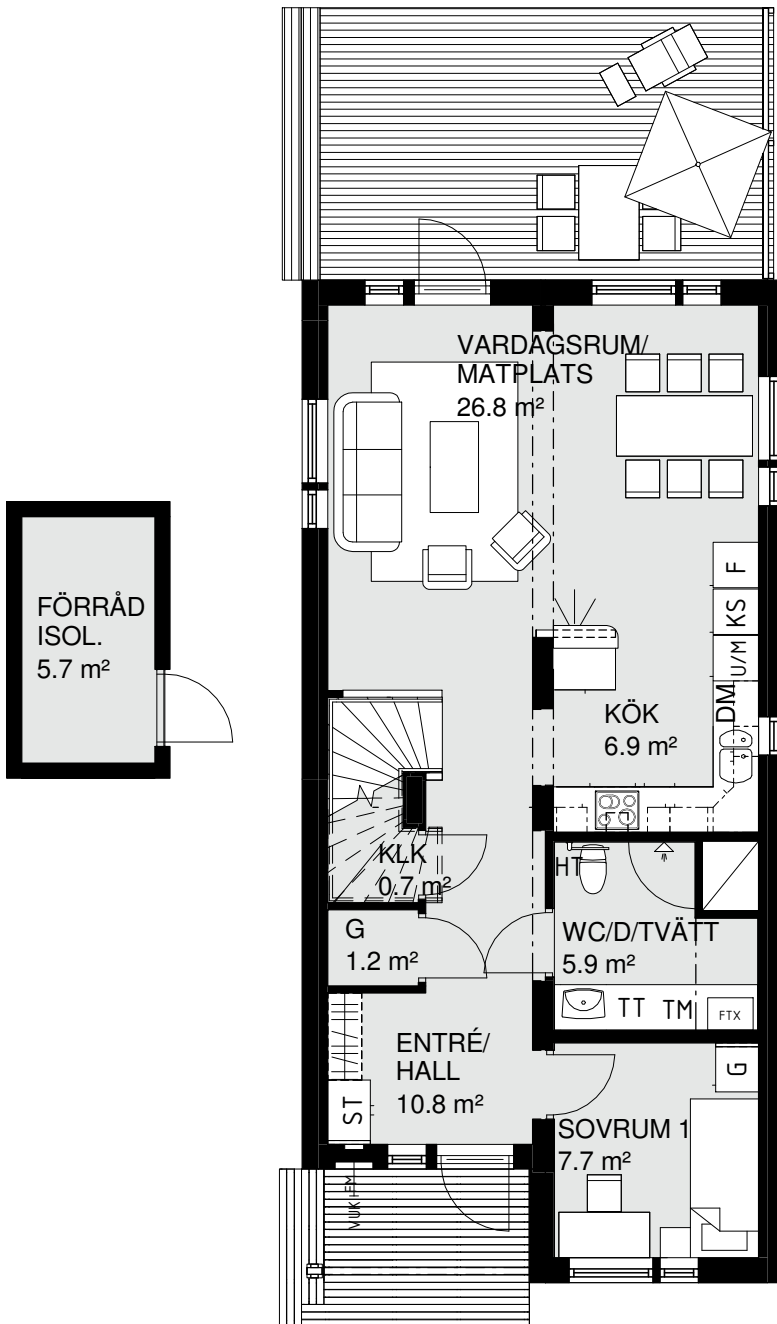

Hus nr 03 & 06

BoA 120 m²

Våningar 2

ENTRÉVÅNING

FÖRKLARINGAR:

U/M	UGN/MICRO I HÖGSKÅP	K/S	KYL/SVAL	TL	TAKLUCKA SVAL
G	GARDEROB	F	FRYS	FM	FASADMÄTARSKÅP
ST	STÄDSKÅP	SPIS		VUK	VATTENUTKASTARE
DM	DISKMASKIN	TM	TVÄTTMASKIN		
FTX	VENTILATIONSAGGREGAT	TT	TORKTUMLARE		

ÖVERVÅNING

Hus nr 04
 BoA 120 m²
 Våningar 2

ENTRÉVÅNING
 FÖRKLARINGAR:

UGN/MICRO I HÖGSKÅP	KYL/SVAL	TL = TAKLUCKA SVAL
GARDEROB	FRYS	FM = FASADMÄTARSKÅP
STÄDSKÅP	SPIS	VUK = VATTENUTKASTARE
DISKMASKIN	TVÄTTMASKIN	
VENTILATIONSAGGREGAT	TORKTUMLARE	

ÖVERVÅNING

Hus nr 05
 BoA 120 m²
 Våningar 2

ENTRÉVÅNING

FÖRKLARINGAR:

UGN/MICRO I HÖGSKÅP	KYL/SVAL	TL = TAKLUCKA SVAL
GARDEROB	FRYS	FM = FASADMÄTARSKÅP
STÄDSKÅP	SPIS	VUK = VATTENUTKASTARE
DISKMASKIN	TVÄTTMASKIN	
VENTILATIONSAGGREGAT	TORKTUMLARE	

Hus nr 05
BoA 120 m²
Våningar 2

ÖVERVÅNING

FÖRKLARINGAR:

U/M	UGN/MICRO I HÖGSKÅP	K/S	KYL/SVAL
G	GARDEROB	F	FRYS
ST	STÄDSKÅP	SPIS	SPIS
DM	DISKMASKIN	TM	TVÄTTMASKIN
FTX	VENTILATIONSAGGREGAT	TT	TORKTUMLARE

TL = TAKLUCKA SVAL