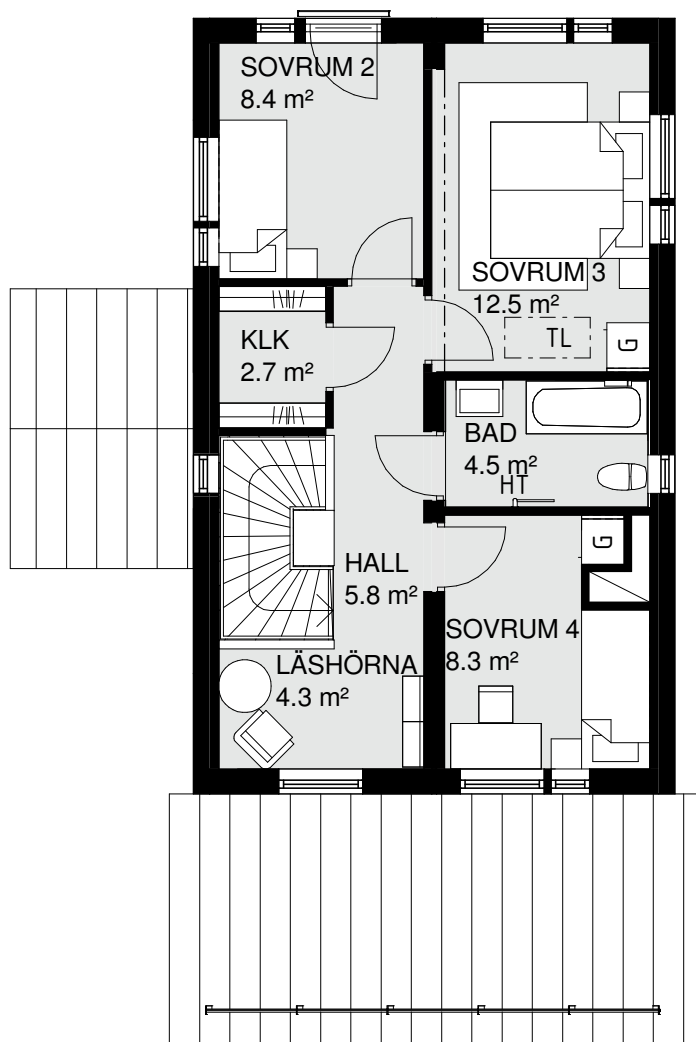

Hus nr 05
BoA 120 m²
Våningar 2

ÖVERVÅNING

FÖRKLARINGAR:

U/M	UGN/MICRO I HÖGSKÅP	K/S	KYL/SVAL
G	GARDEROB	F	FRYS
ST	STÄDSKÅP	SPIS	SPIS
DM	DISKMASKIN	TM	TVÄTTMASKIN
FTX	VENTILATIONSAGGREGAT	TT	TORKTUMLARE

TL = TAKLUCKA SVAL

FM = FASADMÄTARSKÅP

VUK = VATTENUTKASTARE

Hus nr 07
 BoA 107 m²
 Våningar 2

ENTRÉVÅNING
 FÖRKLARINGAR:

- | | | |
|----------------------|-------------|-----------------------|
| UGN/MICRO I HÖGSKÅP | KYL/SVAL | TL = TAKLUCKA SVAL |
| GARDEROB | FRYS | FM = FASADMÄTARSKÅP |
| STÄDSKÅP | SPIS | VUK = VATTENUTKASTARE |
| DISKMASKIN | TVÄTTMASKIN | |
| VENTILATIONSAGGREGAT | TORKTUMLARE | |

Hus nr 07
BoA 107 m²
Våningar 2

ÖVERVÅNING

FÖRKLARINGAR:

U/M	UGN/MICRO I HÖGSKÅP	K/S	KYL/SVAL	TL	TAKLUCKA SVAL
G	GARDEROB	F	FRYS	FM	FASADMÄTARSKÅP
ST	STÄDSKÅP	SPIS		VUK	VATTENUTKASTARE
DM	DISKMASKIN	TM	TVÄTTMASKIN		
FTX	VENTILATIONSAGGREGAT	TT	TORKTUMLARE		

Hus nr

08

BoA

120 m²

Våningar

2

ENTRÉVÅNING

FÖRKLARINGAR: