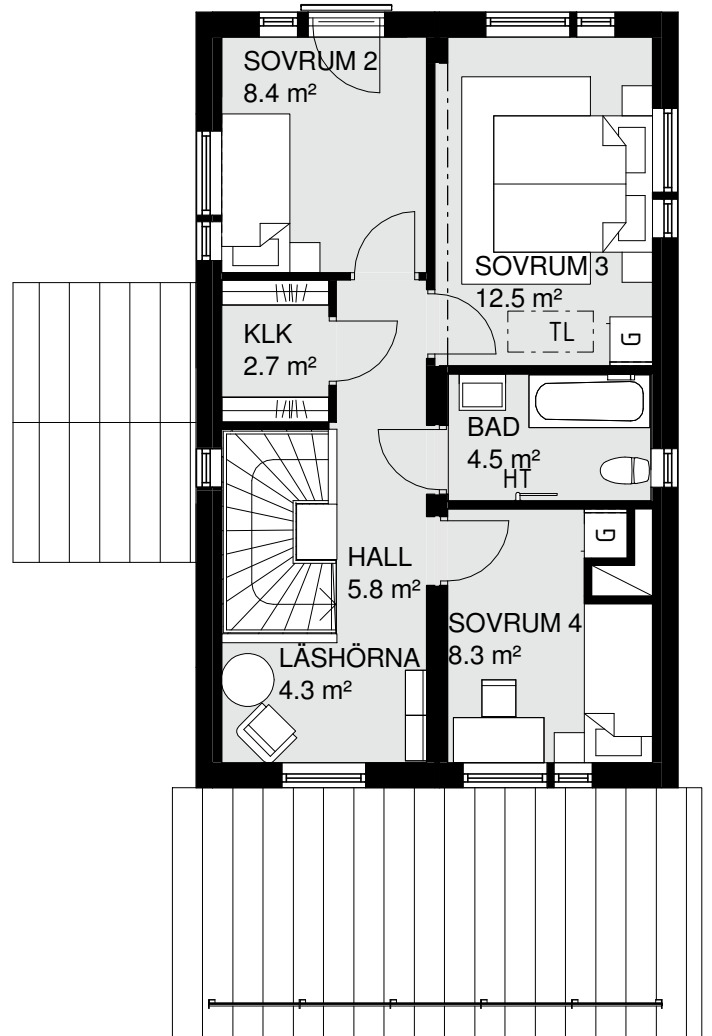

Hus nr 02
 BoA 107 m²
 Våningar 2

ENTRÉVÅNING

ÖVERVÅNING

FÖRKLARINGAR:

U/M	UGN/MICRO I HÖGSKÅP	K/S	KYL/SVAL	TL = TAKLUCKA SVAL
G	GARDEROB	F	FRYS	FM = FASADMÄTARSKÅP
ST	STÄDSKÅP	SPIS		VUK = VATTENUTKASTARE
DM	DISKMASKIN	TM	TVÄTTMASKIN	
FTX	VENTILATIONSAGGREGAT	TT	TORKTUMLARE	

Hus nr 03 & 06

BoA 120 m²

Våningar 2

ENTRÉVÅNING

FÖRKLARINGAR:

U/M	UGN/MICRO I HÖGSKÅP	K/S	KYL/SVAL	TL	TAKLUCKA SVAL
G	GARDEROB	F	FRYS	FM	FASADMÄTARSKÅP
ST	STÄDSKÅP	SPIS		VUK	VATTENUTKASTARE
DM	DISKMASKIN	TM	TVÄTTMASKIN		
FTX	VENTILATIONSAGGREGAT	TT	TORKTUMLARE		

ÖVERVÅNING

Hus nr 04
 BoA 120 m²
 Våningar 2

ENTRÉVÅNING
 FÖRKLARINGAR:

UGN/MICRO I HÖGSKÅP	KYL/SVAL	TL = TAKLUCKA SVAL
GARDEROB	FRYS	FM = FASADMÄTARSKÅP
STÄDSKÅP	SPIS	VUK = VATTENUTKASTARE
DISKMASKIN	TVÄTTMASKIN	
VENTILATIONSAGGREGAT	TORKTUMLARE	

ÖVERVÅNING

Hus nr 05
 BoA 120 m²
 Våningar 2

ENTRÉVÅNING

FÖRKLARINGAR:

UGN/MICRO I HÖGSKÅP	KYL/SVAL	TL = TAKLUCKA SVAL
GARDEROB	FRYS	FM = FASADMÄTARSKÅP
STÄDSKÅP	SPIS	VUK = VATTENUTKASTARE
DISKMASKIN	TVÄTTMASKIN	
VENTILATIONSAGGREGAT	TORKTUMLARE	