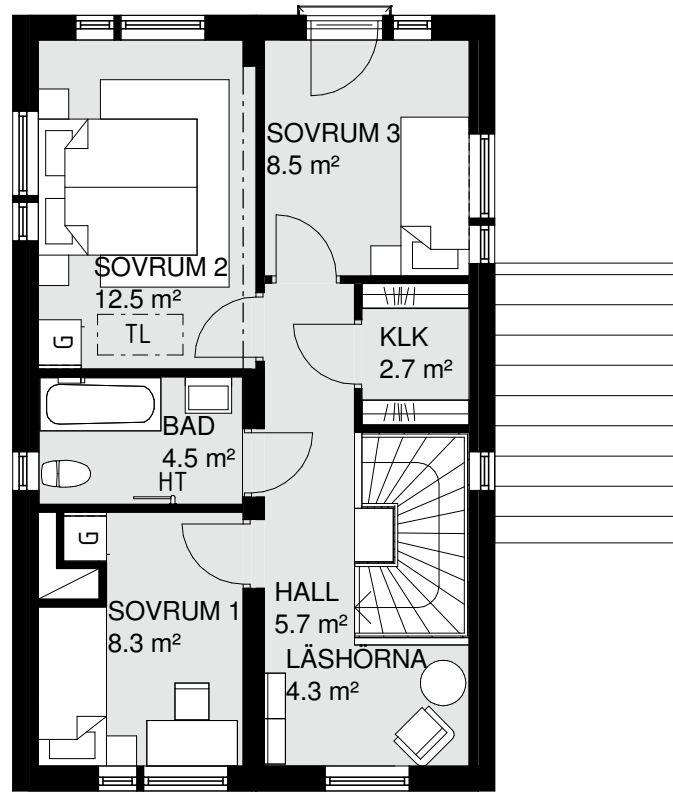

ÖVERVÅNING