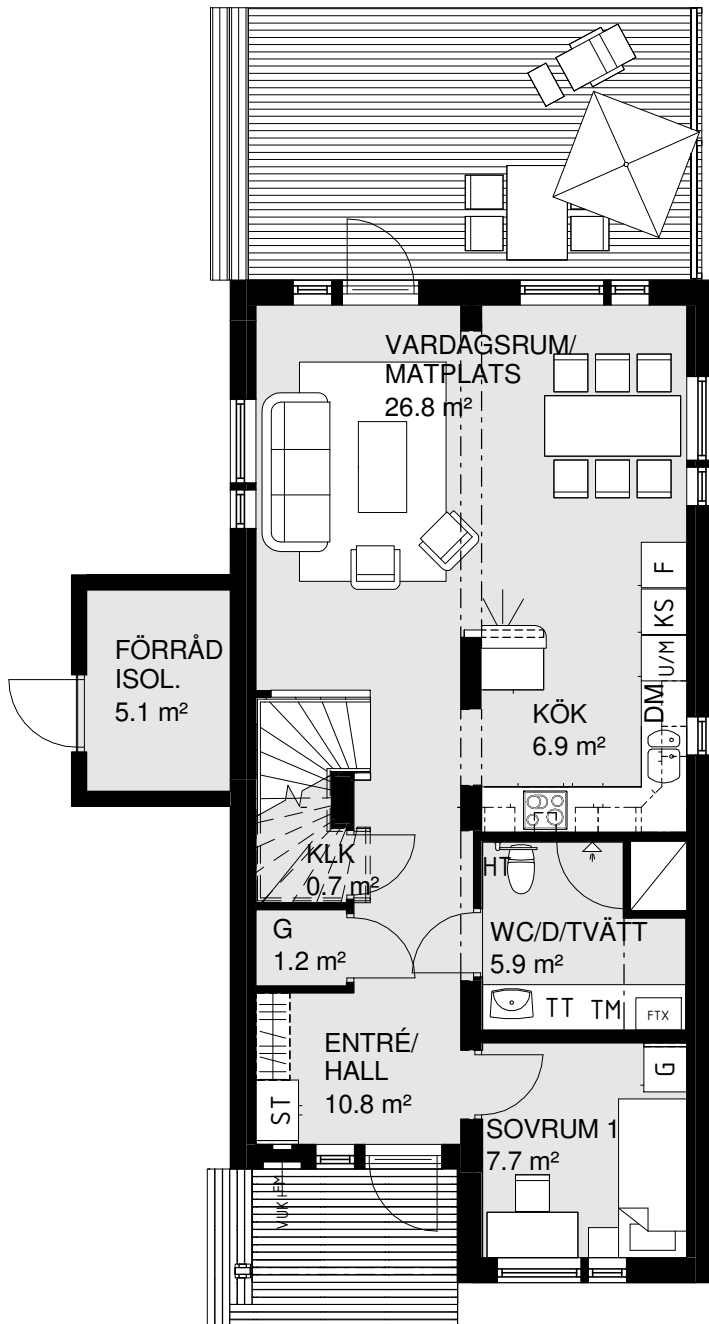

Hus nr 02
 BoA 107 m²
 Våningar 2

ENTRÉVÅNING

ÖVERVÅNING

FÖRKLARINGAR:

U/M	UGN/MICRO I HÖGSKÅP	K/S	KYL/SVAL	TL = TAKLUCKA SVAL
G	GARDEROB	F	FRYS	FM = FASADMÄTARSKÅP
ST	STÄDSKÅP	SPIS		VUK = VATTENUTKASTARE
DM	DISKMASKIN	TM	TVÄTTMASKIN	
FTX	VENTILATIONSAGGREGAT	TT	TORKTUMLARE	

Hus nr 03 & 06

BoA 120 m²

Våningar 2

ENTRÉVÅNING

FÖRKLARINGAR:

U/M	UGN/MICRO I HÖGSKÅP	K/S	KYL/SVAL	TL	TAKLUCKA SVAL
G	GARDEROB	F	FRYS	FM	FASADMÄTARSKÅP
ST	STÄDSKÅP	SPIS		VUK	VATTENUTKASTARE
DM	DISKMASKIN	TM	TVÄTTMASKIN		
FTX	VENTILATIONSAGGREGAT	TT	TORKTUMLARE		

ÖVERVÅNING

Hus nr 04
 BoA 120 m²
 Våningar 2

ENTRÉVÅNING
 FÖRKLARINGAR:

UGN/MICRO I HÖGSKÅP	KYL/SVAL	TL = TAKLUCKA SVAL
GARDEROB	FRYS	FM = FASADMÄTARSKÅP
STÄDSKÅP	SPIS	VUK = VATTENUTKASTARE
DISKMASKIN	TVÄTTMASKIN	
VENTILATIONSAGGREGAT	TORKTUMLARE	

ÖVERVÅNING

Hus nr 05
 BoA 120 m²
 Våningar 2

ENTRÉVÅNING

FÖRKLARINGAR:

UGN/MICRO I HÖGSKÅP	KYL/SVAL	TL = TAKLUCKA SVAL
GARDEROB	FRYS	FM = FASADMÄTARSKÅP
STÄDSKÅP	SPIS	VUK = VATTENUTKASTARE
DISKMASKIN	TVÄTTMASKIN	
VENTILATIONSAGGREGAT	TORKTUMLARE	