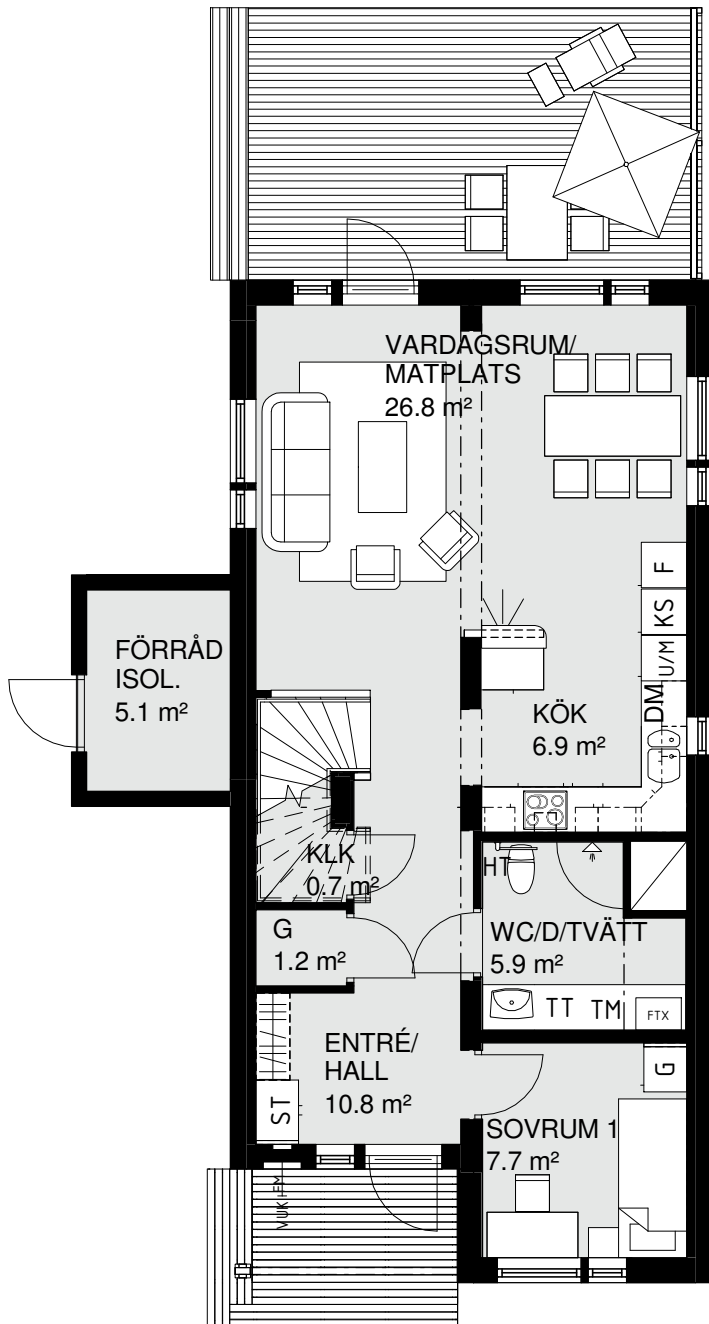

Hus nr 01
BoA 107 m²
Våningar 2

ÖVERVÅNING

FÖRKLARINGAR:

U/M	UGN/MICRO I HÖGSKÅP	K/S	KYL/SVAL	TL = TAKLUCKA SVAL
G	GARDEROB	F	FRYS	FM = FASADMÄTARSKÅP
ST	STÄDSKÅP	SPIS		VUK = VATTENUTKASTARE
DM	DISKMASKIN	TM	TVÄTTMASKIN	
FTX	VENTILATIONSAGGREGAT	TT	TORKTUMLARE	

Hus nr 02
 BoA 107 m²
 Våningar 2

ENTRÉVÅNING

ÖVERVÅNING

FÖRKLARINGAR:

U/M	UGN/MICRO I HÖGSKÅP	K/S	KYL/SVAL	TL = TAKLUCKA SVAL
G	GARDEROB	F	FRYS	FM = FASADMÄTARSKÅP
ST	STÄDSKÅP	SPIS		VUK = VATTENUTKASTARE
DM	DISKMASKIN	TM	TVÄTTMASKIN	
FTX	VENTILATIONSAGGREGAT	TT	TORKTUMLARE	

Hus nr 03 & 06

BoA 120 m²

Våningar 2

ENTRÉVÅNING

FÖRKLARINGAR:

U/M	UGN/MICRO I HÖGSKÅP	K/S	KYL/SVAL	TL	TAKLUCKA SVAL
G	GARDEROB	F	FRYS	FM	FASADMÄTARSKÅP
ST	STÄDSKÅP	SPIS		VUK	VATTENUTKASTARE
DM	DISKMASKIN	TM	TVÄTTMASKIN		
FTX	VENTILATIONSAGGREGAT	TT	TORKTUMLARE		

ÖVERVÅNING

Hus nr 04
 BoA 120 m²
 Våningar 2

ENTRÉVÅNING
 FÖRKLARINGAR:

UGN/MICRO I HÖGSKÅP	KYL/SVAL	TL = TAKLUCKA SVAL
GARDEROB	FRYS	FM = FASADMÄTARSKÅP
STÄDSKÅP	SPIS	VUK = VATTENUTKASTARE
DISKMASKIN	TVÄTTMASKIN	
VENTILATIONSAGGREGAT	TORKTUMLARE	