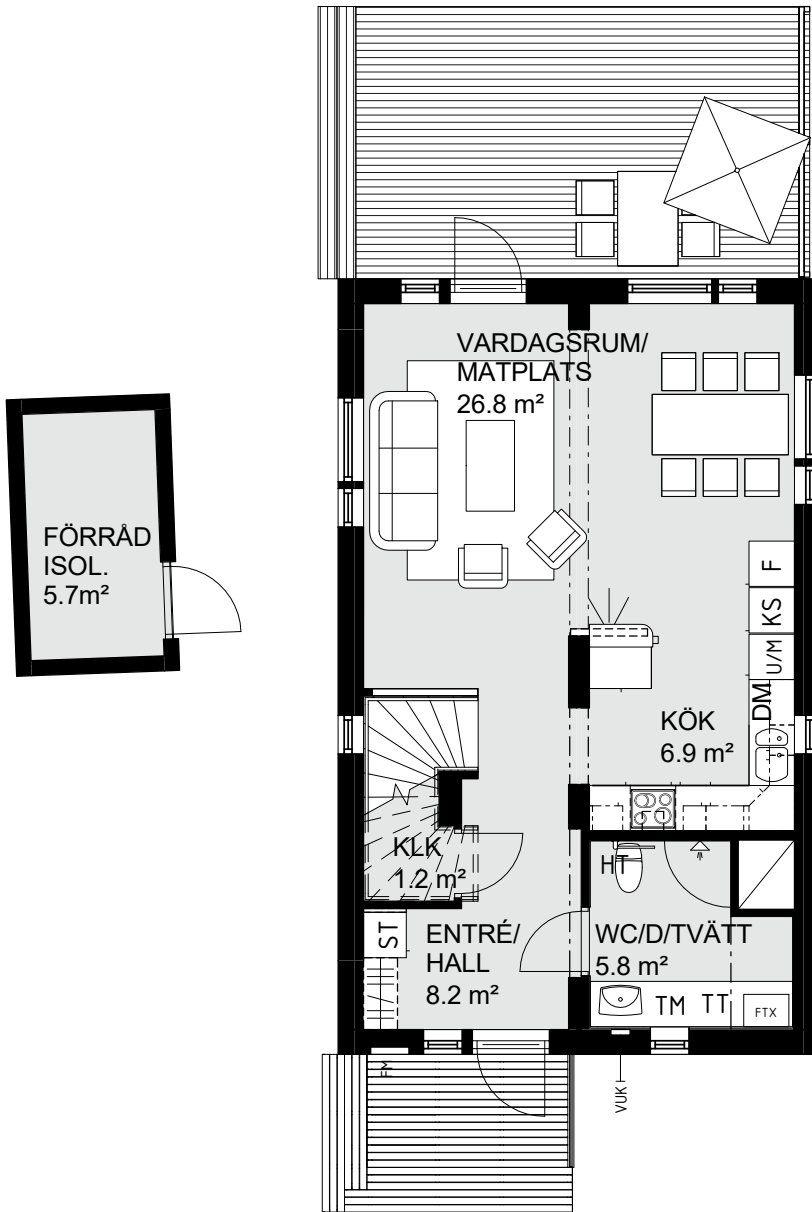

Hus nr 01
 BoA 107 m²
 Våningar 2

FÖRKLARINGAR:

U/M	UGN/MICRO I HÖGSKÅP	K/S	KYL/SVAL	TL = TAKLUCKA SVAL
G	GARDEROB	F	FRYS	FM = FASADMÄTARSKÅP
ST	STÄDSKÅP	SPIS		VUK = VATTENUTKASTARE
DM	DISKMASKIN	TM	TVÄTTMASKIN	
FTX	VENTILATIONSAGGREGAT	TT	TORKTUMLARE	

Hus nr 01
BoA 107 m²
Våningar 2

ÖVERVÅNING

FÖRKLARINGAR:

U/M	UGN/MICRO I HÖGSKÅP	K/S	KYL/SVAL	TL = TAKLUCKA SVAL
G	GARDEROB	F	FRYS	FM = FASADMÄTARSKÅP
ST	STÄDSKÅP	SPIS		VUK = VATTENUTKASTARE
DM	DISKMASKIN	TM	TVÄTTMASKIN	
FTX	VENTILATIONSAGGREGAT	TT	TORKTUMLARE	

Hus nr 02
 BoA 107 m²
 Våningar 2

ENTRÉVÅNING

ÖVERVÅNING

FÖRKLARINGAR:

U/M	UGN/MICRO I HÖGSKÅP	K/S	KYL/SVAL	TL = TAKLUCKA SVAL
G	GARDEROB	F	FRYS	FM = FASADMÄTARSKÅP
ST	STÄDSKÅP	SPIS		VUK = VATTENUTKASTARE
DM	DISKMASKIN	TM	TVÄTTMASKIN	
FTX	VENTILATIONSAGGREGAT	TT	TORKTUMLARE	

Hus nr 03 & 06

BoA 120 m²

Våningar 2

ENTRÉVÅNING

FÖRKLARINGAR:

U/M	UGN/MICRO I HÖGSKÅP	K/S	KYL/SVAL	TL	TAKLUCKA SVAL
G	GARDEROB	F	FRYS	FM	FASADMÄTARSKÅP
ST	STÄDSKÅP	SPIS		VUK	VATTENUTKASTARE
DM	DISKMASKIN	TM	TVÄTTMASKIN		
FTX	VENTILATIONSAGGREGAT	TT	TORKTUMLARE		