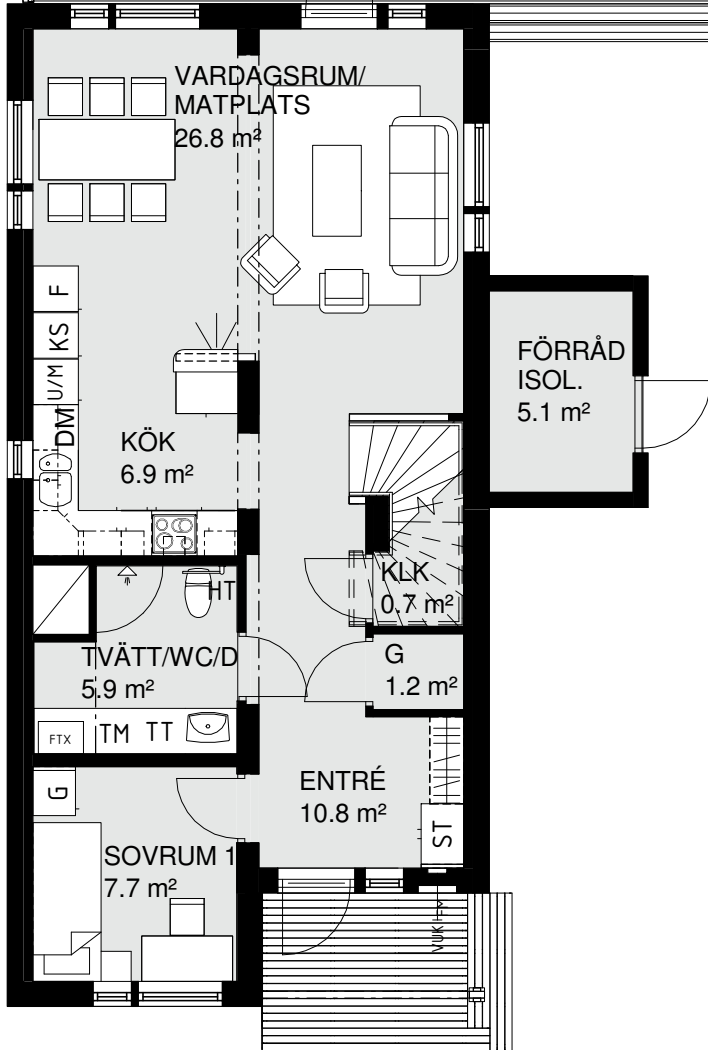

Hus nr 09
BoA 120 m²
Våningar 2

ÖVERVÅNING

FÖRKLARINGAR:

U/M	UGN/MICRO I HÖGSKÅP	K/S	KYL/SVAL	TL	TAKLUCKA SVAL
G	GARDEROB	F	FRYS	FM	FASADMÄTARSKÅP
ST	STÄDSKÅP	SPIS		VUK	VATTENUTKASTARE
DM	DISKMASKIN	TM	TVÄTTMASKIN		
FTX	VENTILATIONSAGGREGAT	TT	TORKTUMLARE		

Hus nr 10 & 11
 BoA 120 m²
 Våningar 2

FÖRKLARINGAR:

U/M	UGN/MICRO I HÖGSKÅP	K/S	KYL/SVAL	TL	TAKLUCKA SVAL
G	GARDEROB	F	FRYS	FM	FASADMÄTARSKÅP
ST	STÄDSKÅP	SPIS		VUK	VATTENUTKASTARE
DM	DISKMASKIN	TM	TVÄTTMASKIN		
FTX	VENTILATIONSAGGREGAT	TT	TORKTUMLARE		