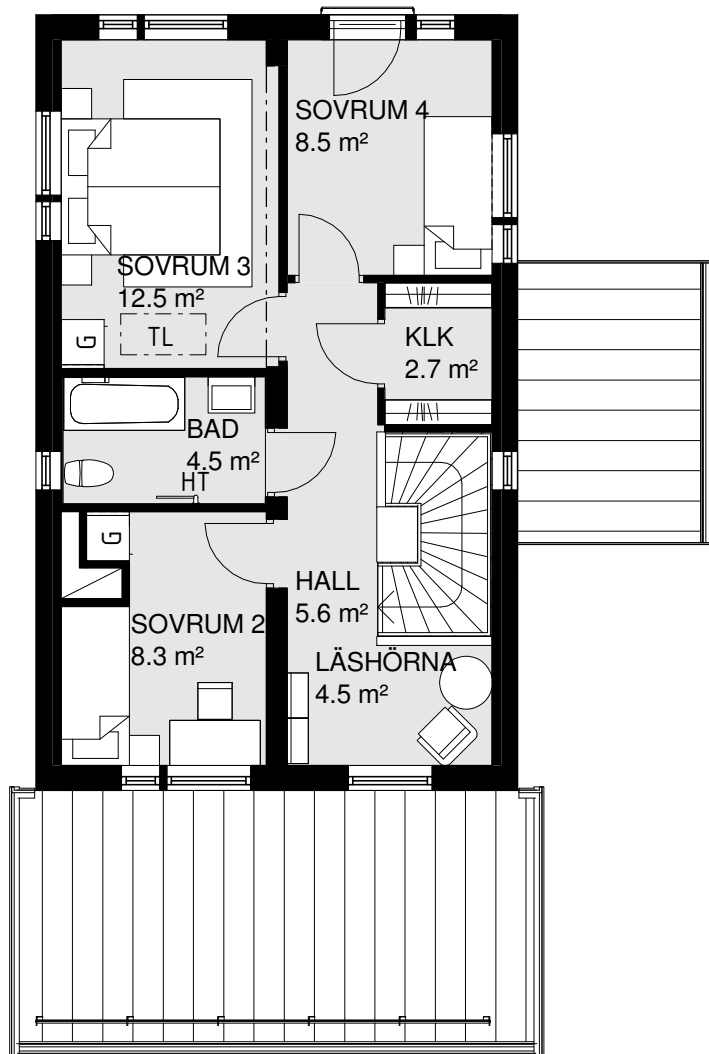

Hus nr

08

BoA

120 m²

Våningar

2

ENTRÉVÅNING

FÖRKLARINGAR:

TL = TAKLUCKA SVAL

FM = FASADMÄTARSKÅP

VUK = VATTENUTKASTARE

Skala 1:100

Hus nr 13
 BoA 120 m²
 Våningar 2

ENTRÉVÅNING

ÖVERVÅNING

FÖRKLARINGAR: