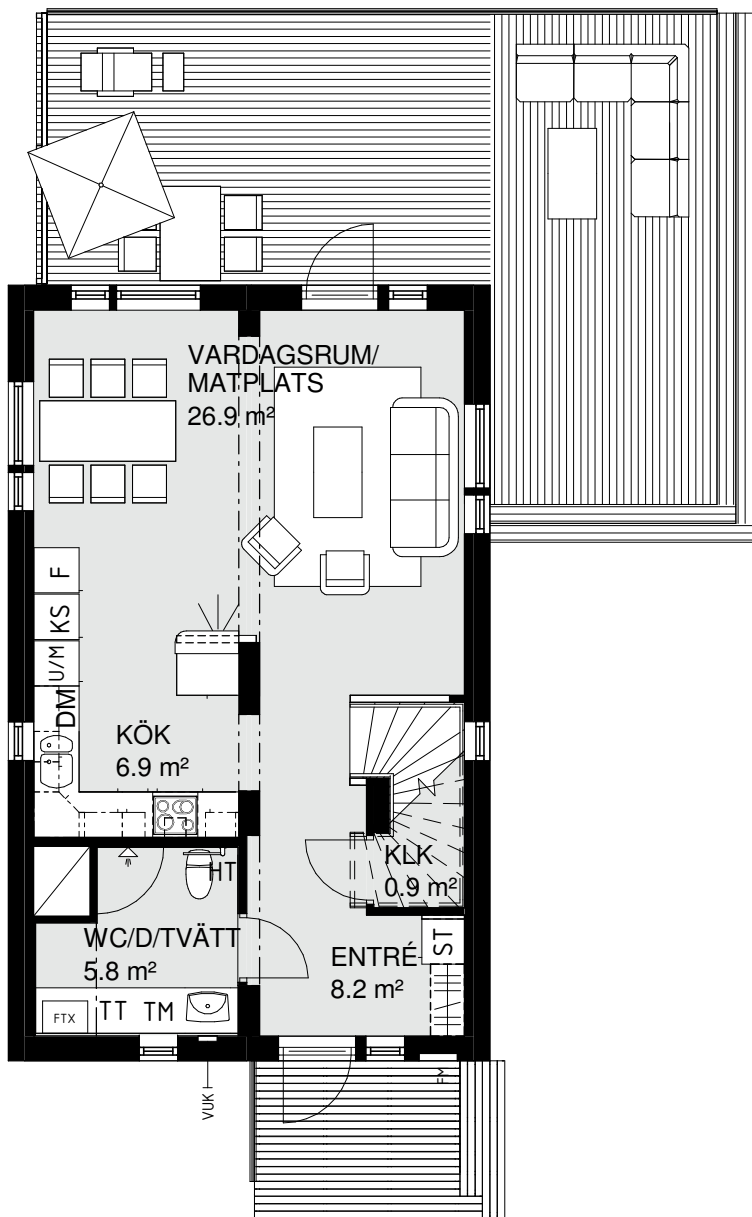

Hus nr

08

BoA

120 m²

Våningar

2

ENTRÉVÅNING

FÖRKLARINGAR:

Hus nr 16
 BoA 107 m²
 Våningar 2

ENTRÉVÅNING

ÖVERVÅNING

FÖRKLARINGAR:

- | | | |
|----------------------|-------------|-----------------------|
| UGN/MICRO I HÖGSKÅP | KYL/SVAL | TL = TAKLUCKA SVAL |
| GARDEROB | FRYS | FM = FASADMÄTARSKÅP |
| STÄDSKÅP | SPIS | VUK = VATTENUTKASTARE |
| DISKMASKIN | TVÄTTMASKIN | |
| VENTILATIONSAGGREGAT | TORKTUMLARE | |

Hus nr 17

BoA 107 m²

Våningar 2

ENTRÉVÅNING

FÖRKLARINGAR:

UGN/MICRO I HÖGSKÅP	KYL/SVAL	TL = TAKLUCKA SVAL
GARDEROB	FRYS	FM = FASADMÄTARSKÅP
STÄDSKÅP	SPIS	VUK = VATTENUTKASTARE
DISKMASKIN	TVÄTTMASKIN	
VENTILATIONSAGGREGAT	TORKTUMLARE	