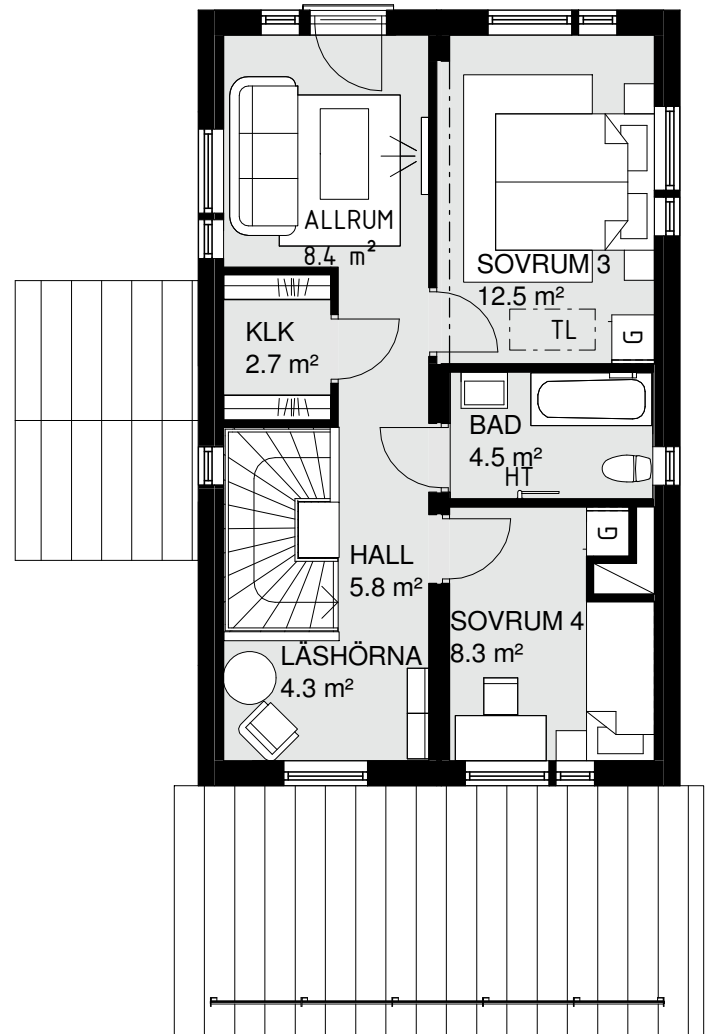

Hus nr 02
 BoA 107 m²
 Våningar 2

ENTRÉVÅNING

ÖVERVÅNING

FÖRKLARINGAR:

U/M	UGN/MICRO I HÖGSKÅP	K/S	KYL/SVAL	TL = TAKLUCKA SVAL
G	GARDEROB	F	FRYS	FM = FASADMÄTARSKÅP
ST	STÄDSKÅP	SPIS		VUK = VATTENUTKASTARE
DM	DISKMASKIN	TM	TVÄTTMASKIN	
FTX	VENTILATIONSAGGREGAT	TT	TORKTUMLARE	

Hus nr 03 & 06

BoA 120 m²

Våningar 2

ENTRÉVÅNING

FÖRKLARINGAR:

U/M	UGN/MICRO I HÖGSKÅP	K/S	KYL/SVAL	TL	TAKLUCKA SVAL
G	GARDEROB	F	FRYS	FM	FASADMÄTARSKÅP
ST	STÄDSKÅP	SPIS		VUK	VATTENUTKASTARE
DM	DISKMASKIN	TM	TVÄTTMASKIN		
FTX	VENTILATIONSAGGREGAT	TT	TORKTUMLARE		

ÖVERVÅNING

Hus nr 04
 BoA 120 m²
 Våningar 2

ENTRÉVÅNING
 FÖRKLARINGAR:

UGN/MICRO I HÖGSKÅP	KYL/SVAL	TL = TAKLUCKA SVAL
GARDEROB	FRYS	FM = FASADMÄTARSKÅP
STÄDSKÅP	SPIS	VUK = VATTENUTKASTARE
DISKMASKIN	TVÄTTMASKIN	
VENTILATIONSAGGREGAT	TORKTUMLARE	

ÖVERVÅNING

Hus nr 05
 BoA 120 m²
 Våningar 2

ENTRÉVÅNING

FÖRKLARINGAR:

UGN/MICRO I HÖGSKÅP	KYL/SVAL	TL = TAKLUCKA SVAL
GARDEROB	FRYS	FM = FASADMÄTARSKÅP
STÄDSKÅP	SPIS	VUK = VATTENUTKASTARE
DISKMASKIN	TVÄTTMASKIN	
VENTILATIONSAGGREGAT	TORKTUMLARE	