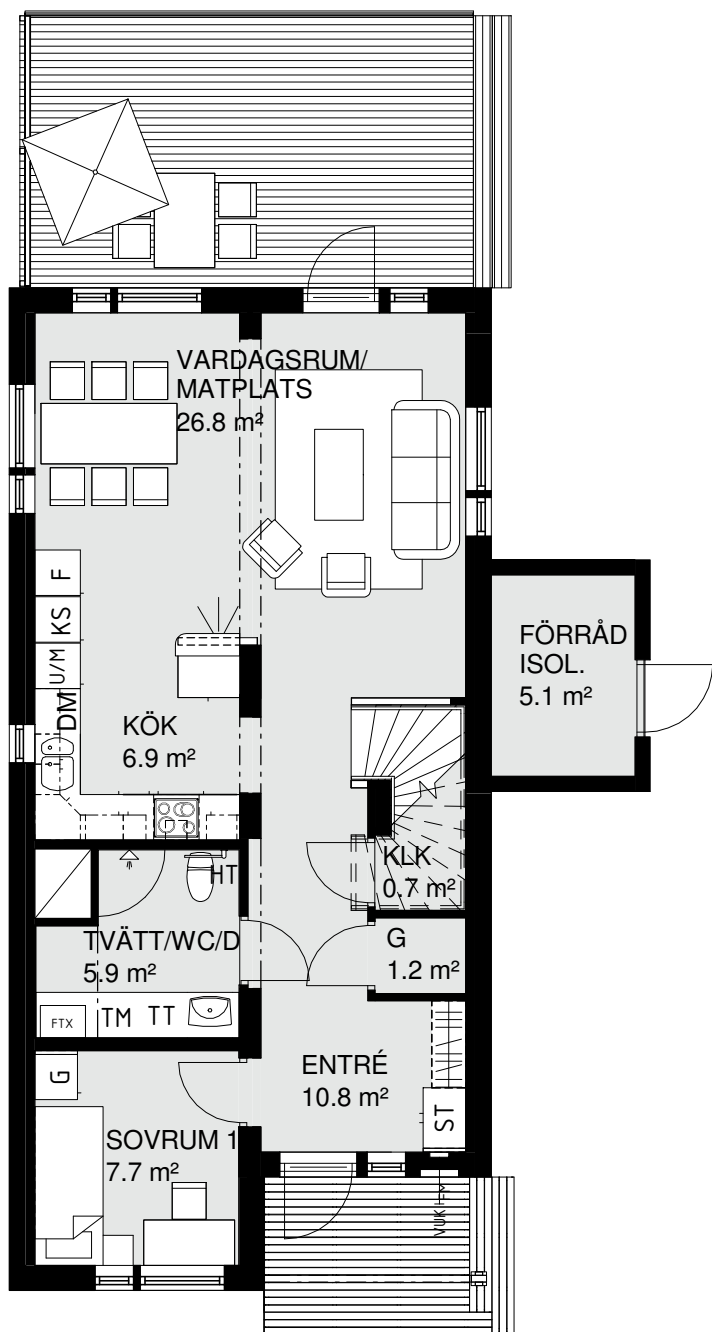

Hus nr 10 & 11
 BoA 120 m²
 Våningar 2

FÖRKLARINGAR:

U/M	UGN/MICRO I HÖGSKÅP	K/S	KYL/SVAL	TL	TAKLUCKA SVAL
G	GARDEROB	F	FRYS	FM	FASADMÄTARSKÅP
ST	STÄDSKÅP	SPIS		VUK	VATTENUTKASTARE
DM	DISKMASKIN	TM	TVÄTTMASKIN		
FTX	VENTILATIONSAGGREGAT	TT	TORKTUMLARE		

Hus nr 12, 14 & 15

BoA 120 m²

Våningar 2

ENTRÉVÅNING

ÖVERVÅNING

FÖRKLARINGAR:

U/M	UGN/MICRO I HÖGSKÅP	K/S	KYL/SVAL
G	GARDEROB	F	FRYS
ST	STÄDSKÅP	SPIS	SPIS
DM	DISKMASKIN	TM	TVÄTTMASKIN
FTX	VENTILATIONSAGGREGAT	TT	TORKTUMLARE